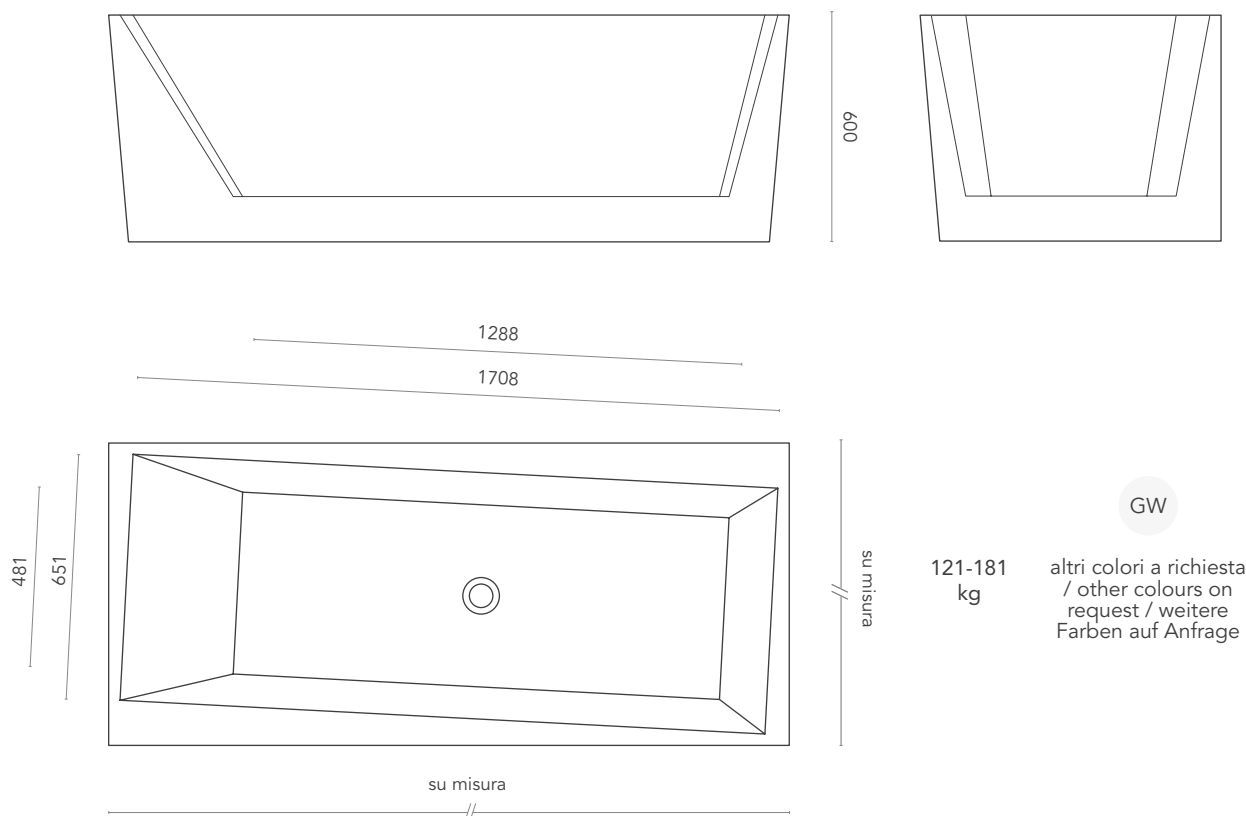

CLIFF

design Itamar Harari

Vasca da bagno modello Cliff in Corian®, spigoli interni arrotondati, compresa colonna di scarico vasca. Troppopieno con o senza erogatore. A richiesta disponibile con vano portaoggetti e foro rubinetteria. Lunghezza e profondità della vasca sono personalizzabili.

Cliff bathtub in Corian®, rounded internal edges, with overflow drain and standard waste plug. Also with deck mounted spout if required. On request with objects holder and hole for tap. Length and depth of the bathtub can be made to measure.

Badewanne Modell Cliff in Corian®, Innenkanten gerundet, mit Überlauf und Ablaufgarnitur. Auf Wunsch auch mit Wannenfüllung. Auf Anfrage mit Ablagenische und Bohrung für Armaturen erhältlich. Länge und Tiefe der Badewanne sind individuell anpassbar.

DIMENSIONI SU MISURA
dimensions on measure / Maße auf Maß

PESO
weight / Gewicht

COLORI
colours / Farben

121-181 kg

GW

altri colori a richiesta / other colours on request / weitere Farben auf Anfrage