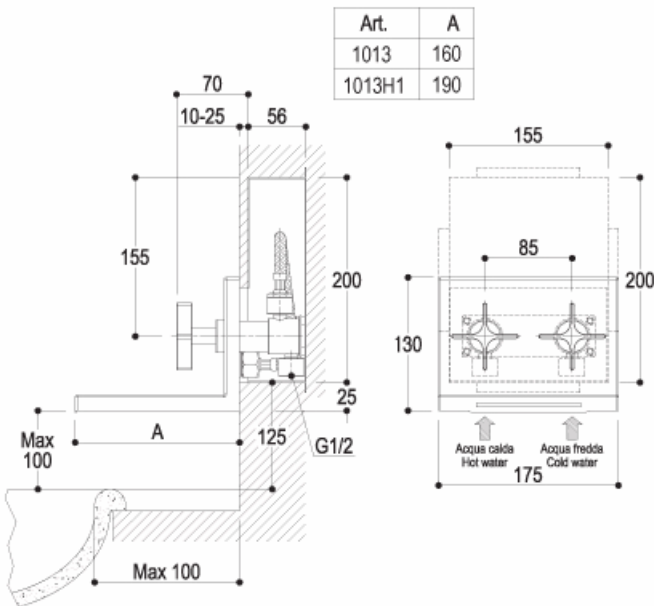

WATERBLADE

design Peter Jamieson

HOB1013 Gruppo ad incasso per lavabo | Built-in basin group

-  cromo | chrome
-  nichel spazzolato | brushed nickel