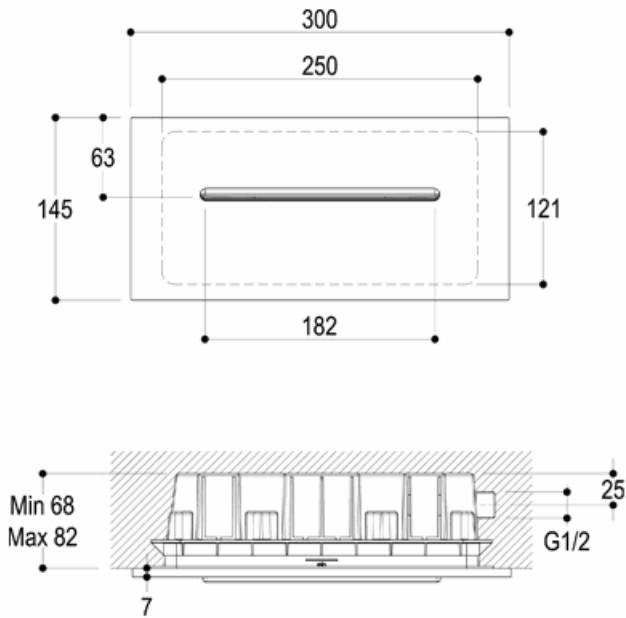

ALMENOINDUE

**ALMENOINDUE**

design Ritmonio designLAB

**75A008** Soffione per doccia ad incasso | Built-in shower head

-  acciaio spazzolato | brushed steel
-  acciaio lucido | bright steel