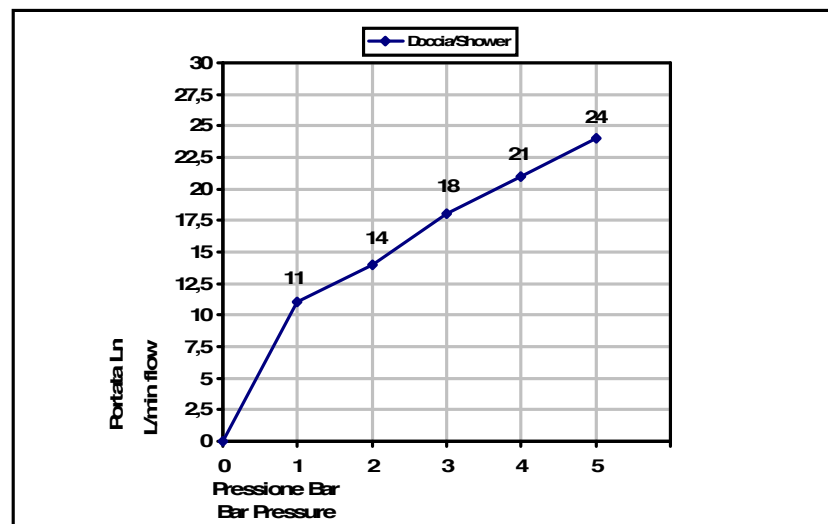

Pressione dinamica minima di utilizzo 1 bar.  
Minimum dynamic pressure of use: 1 Bar.

**PORTATE A PRESSIONE DINAMICA SENZA LIMITATORE  
FLOW RATES AT DYNAMIC PRESSURE WITHOUT LIMITATION SYSTEM**

-Uscita Doccia	1 bar	11 l/min
- Shower exit	2 bar	14 l/min
	3 bar	18 l/min
	4 bar	21 l/min
	5 bar	24 l/min