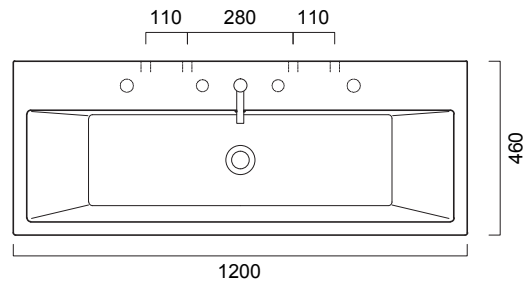

Finitura | Finishes | Finitions | Beschichtungen | Afwerkingen

legno | wood | bois | Hölzer | hout