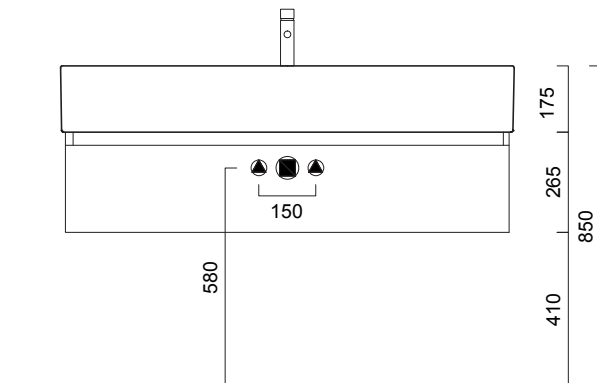

Finitura | Finishes | Finitions | Beschichtungen | Afwerkingen

legno | wood | bois | Hölzer | hout