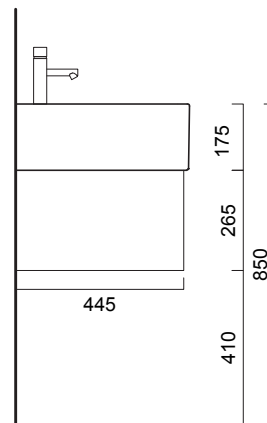

Finitura | Finishes | Finitions | Beschichtungen | Afwerkingen

legno | wood | bois | Hölzer | hout