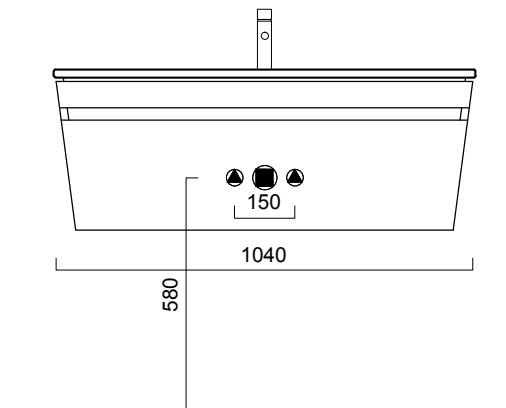

Finiture | Finishes | Finitions | Beschichtungen | Afwerkingen
laccati | laquer | laques | Lackierungen | lak

LUCIDO
OPACO