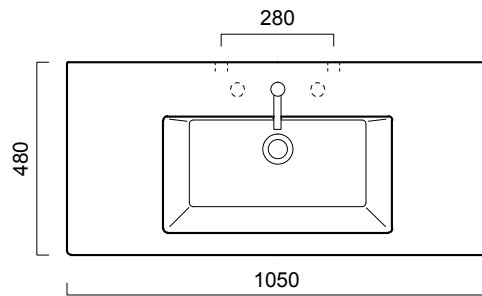

Finiture | Finishes | Finitions | Beschichtungen | Afwerkingen
laccati | laquer | laques | Lackierungen | lak

LUCIDO
OPACO