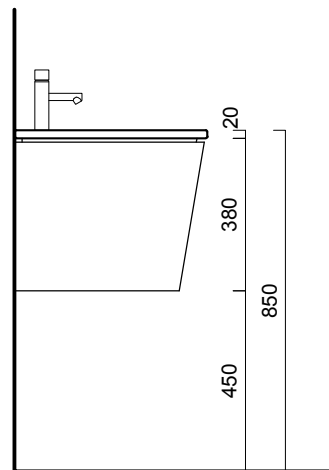

Finiture | Finishes | Finitions | Beschichtungen | Afwerkingen
laccati | laquer | laques | Lackierungen | lak

LUCIDO
OPACO