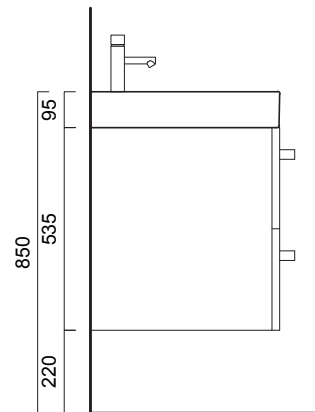

idrolam

TECK GRIGIO

SUKUPIRA

LARICE MORO

ROVERE SBIANCATO

Finiture | Finishes | Finitions | Beschichtungen | Afwerkingen

laccati | laquer | laques | Lackierungen | lak

LUCIDO
OPACO