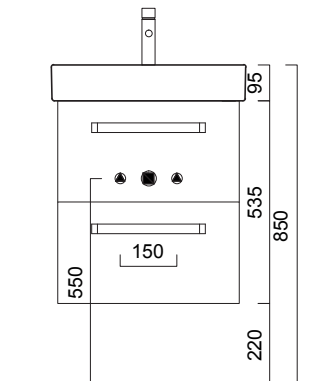

idrolam

TECK GRIGIO

SUKUPIRA

LARICE MORO

ROVERE SBIANCATO

Finiture | Finishes | Finitions | Beschichtungen | Afwerkingen

laccati | laquer | laques | Lackierungen | lak

LUCIDO
OPACO