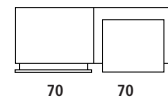

premium

Mobile per lavabo semincasso con 1 cassetto_140-120-105-95 cm

Base cabinet suitable for semi-inset washbasin with 1 drawer_140-120-105-95 cm

Meuble pour lavabo semi-encasté avec 1 tiroir_140-120-105-95 cm

Möbel für halbeingebauten Waschtisch mit 1 Schublade_140-120-105-95 cm

Wastafelonderbouw voor halve opbouw wastafel met 1 lade_140-120-105-95 cm

Wastafelonderbouw voor halve opbouw wastafel met 1 lade_140-120-105-95 cm

L140_cod. PCST05LDX + codice finitura | finish code | code finition | Beschichtungscode | afwerkings code

L120_cod. PCST03LDX + codice finitura | finish code | code finition | Beschichtungscode | afwerkings code

L105_cod. PCST02LDX + codice finitura | finish code | code finition | Beschichtungscode | afwerkings code

L95_cod. PCST01LDX + codice finitura | finish code | code finition | Beschichtungscode | afwerkings code