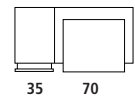

premium

Mobile per lavabo semincasso con 1 cassetto_140-120-105-95 cm

Base cabinet suitable for semi-inset washbasin with 1 drawer_140-120-105-95 cm

Meuble pour lavabo semi-encasté avec 1 tiroir_140-120-105-95 cm

Möbel für halbeingebauten Waschtisch mit 1 Schublade_140-120-105-95 cm

Wastafelonderbouw voor halve opbouw wastafel met 1 lade_140-120-105-95 cm

Wastafelonderbouw voor halve opbouw wastafel met 1 lade_140-120-105-95 cm

L140_cod. PCST05LDX + codice finitura | finish code | code finition | Beschichtungscode | afwerkings code

L120_cod. PCST03LDX + codice finitura | finish code | code finition | Beschichtungscode | afwerkings code

L105_cod. PCST02LDX + codice finitura | finish code | code finition | Beschichtungscode | afwerkings code

L95_cod. PCST01LDX + codice finitura | finish code | code finition | Beschichtungscode | afwerkings code