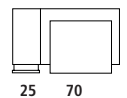

premium

Mobile per lavabo semincasso con 1 cassetto_140-120-105-95 cm

Base cabinet suitable for semi-inset washbasin with 1 drawer_140-120-105-95 cm

Meuble pour lavabo semi-encasté avec 1 tiroir_140-120-105-95 cm

Möbel für halbeingebauten Waschtisch mit 1 Schublade_140-120-105-95 cm

Wastafelonderbouw voor halve opbouw wastafel met 1 lade_140-120-105-95 cm

Wastafelonderbouw voor halve opbouw wastafel met 1 lade_140-120-105-95 cm

L140_cod. PCST05LDX + codice finitura | finish code | code finition | Beschichtungscode | afwerkings code

L120_cod. PCST03LDX + codice finitura | finish code | code finition | Beschichtungscode | afwerkings code

L105_cod. PCST02LDX + codice finitura | finish code | code finition | Beschichtungscode | afwerkings code

L95_cod. PCST01LDX + codice finitura | finish code | code finition | Beschichtungscode | afwerkings code