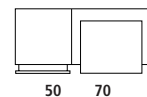

premium

Mobile per lavabo semincasso con 1 cassetto_140-120-105-95 cm

Base cabinet suitable for semi-inset washbasin with 1 drawer_140-120-105-95 cm

Meuble pour lavabo semi-encasté avec 1 tiroir_140-120-105-95 cm

Möbel für halbeingebauten Waschtisch mit 1 Schublade_140-120-105-95 cm

Wastafelonderbouw voor halve opbouw wastafel met 1 lade_140-120-105-95 cm

Wastafelonderbouw voor halve opbouw wastafel met 1 lade_140-120-105-95 cm

L140_cod. PCST05LDX + codice finitura | finish code | code finition | Beschichtungscode | afwerkings code

L120_cod. PCST03LDX + codice finitura | finish code | code finition | Beschichtungscode | afwerkings code

L105_cod. PCST02LDX + codice finitura | finish code | code finition | Beschichtungscode | afwerkings code

L95_cod. PCST01LDX + codice finitura | finish code | code finition | Beschichtungscode | afwerkings code