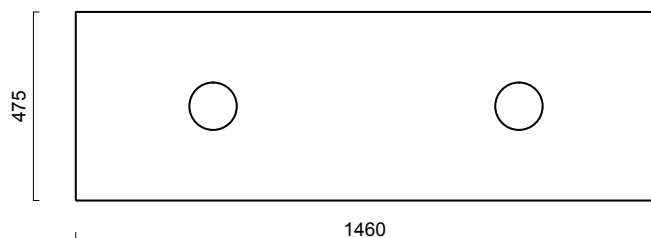

idrolam

TRANCHÈ CHIARO

TRANCHÈ SCURO

Finiture | Finishes | Finitions | Beschichtungen | Afwerkingen

laccati | laquer | laques | Lackierungen | lak

LUCIDO
OPACO