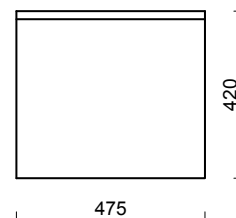

idrolam

TRANCHÈ CHIARO

TRANCHÈ SCURO

Finiture | Finishes | Finitions | Beschichtungen | Afwerkingen

laccati | laquer | laques | Lackierungen | lak

LUCIDO
OPACO