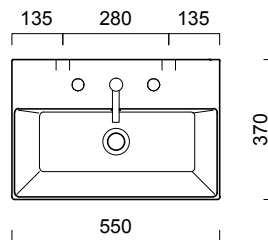

Finiture | Finishes | Finitions | Beschichtungen | Afwerkingen

laccati | **laquer** | **laques** | **Lackierungen** | **lak**

LUCIDO
OPACO

* Space-saving trap (cod. XASP)