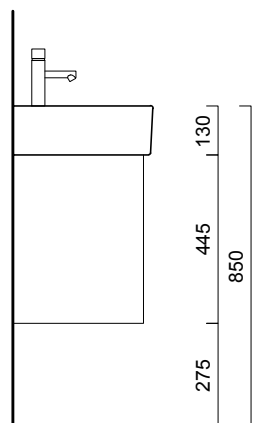

Finiture | Finishes | Finitions | Beschichtungen | Afwerkingen

laccati | **laquer** | **laques** | **Lackierungen** | **lak**

LUCIDO
OPACO

* Space-saving trap (cod. XASP)