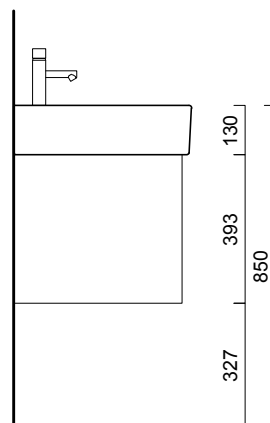

Finiture | Finishes | Finitions | Beschichtungen | Afwerkingen

laccati | laquer | laques | Lackierungen | lak

LUCIDO
OPACO