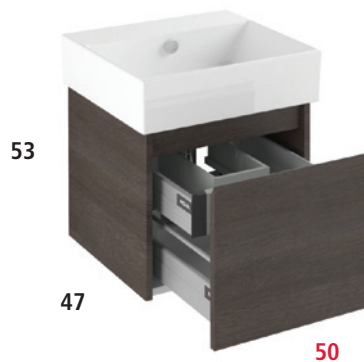

premium

Base 1 cassetto e cassetto interno_50 cm

1-drawer base with inner drawer_50 cm

Caisson 1 tiroir avec tiroir intérieur_50 cm

Unterbau mit einem Auszug und einer Innenschublade_50 cm

Wastafelonderbouw met 1 lade en binnenlade_50 cm

cod. PMBS02T + codice finitura | finish code | code finition |

Beschichtungscode | afwerkings code

Finitura | Finishes | Finitions | Beschichtungen | Afwerkingen

idrolam

TRANCHÈ CHIARO

TRANCHÈ SCURO