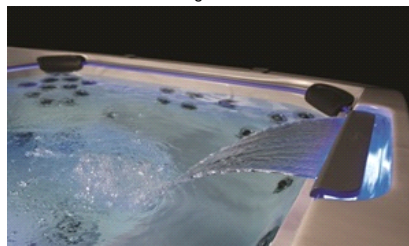

Inside Lights