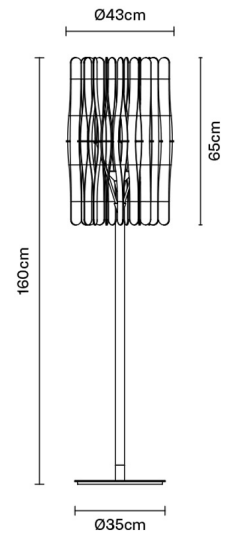

#### Weight

Net: 8.93 kg  
Gross: 8.93 kg

#### Packaging

Volume: 0.405 m<sup>3</sup>  
Number of boxes: 2

#### Dimensions