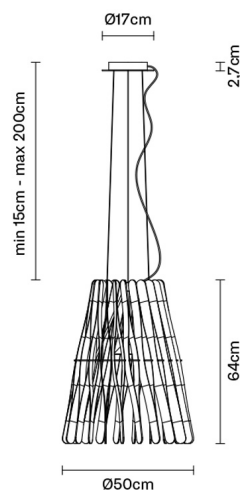

STICK

F23A0869

Matali Crasset

Descrizione

Lampada a sospensione. La diffusione della luce è affidata ad un' intelaiatura ornata di listelli in legno Ayous. Struttura in metallo verniciato a polveri e stelo in legno Toulipier o completamente in metallo verniciato.

Accessori inclusi

LED

Peso

Netto: 3.13 kg
Lordo: 3.69 kg

Imballo

Volume: 0.202 m³
N° colli: 2

Informazioni tecniche

IP20

Dimensioni

Materiali

Legno - Metallo

Varianti colore diffusore

 Legno colore chiaro

Varianti colore montatura

 Anodizzato

Altre tipologie