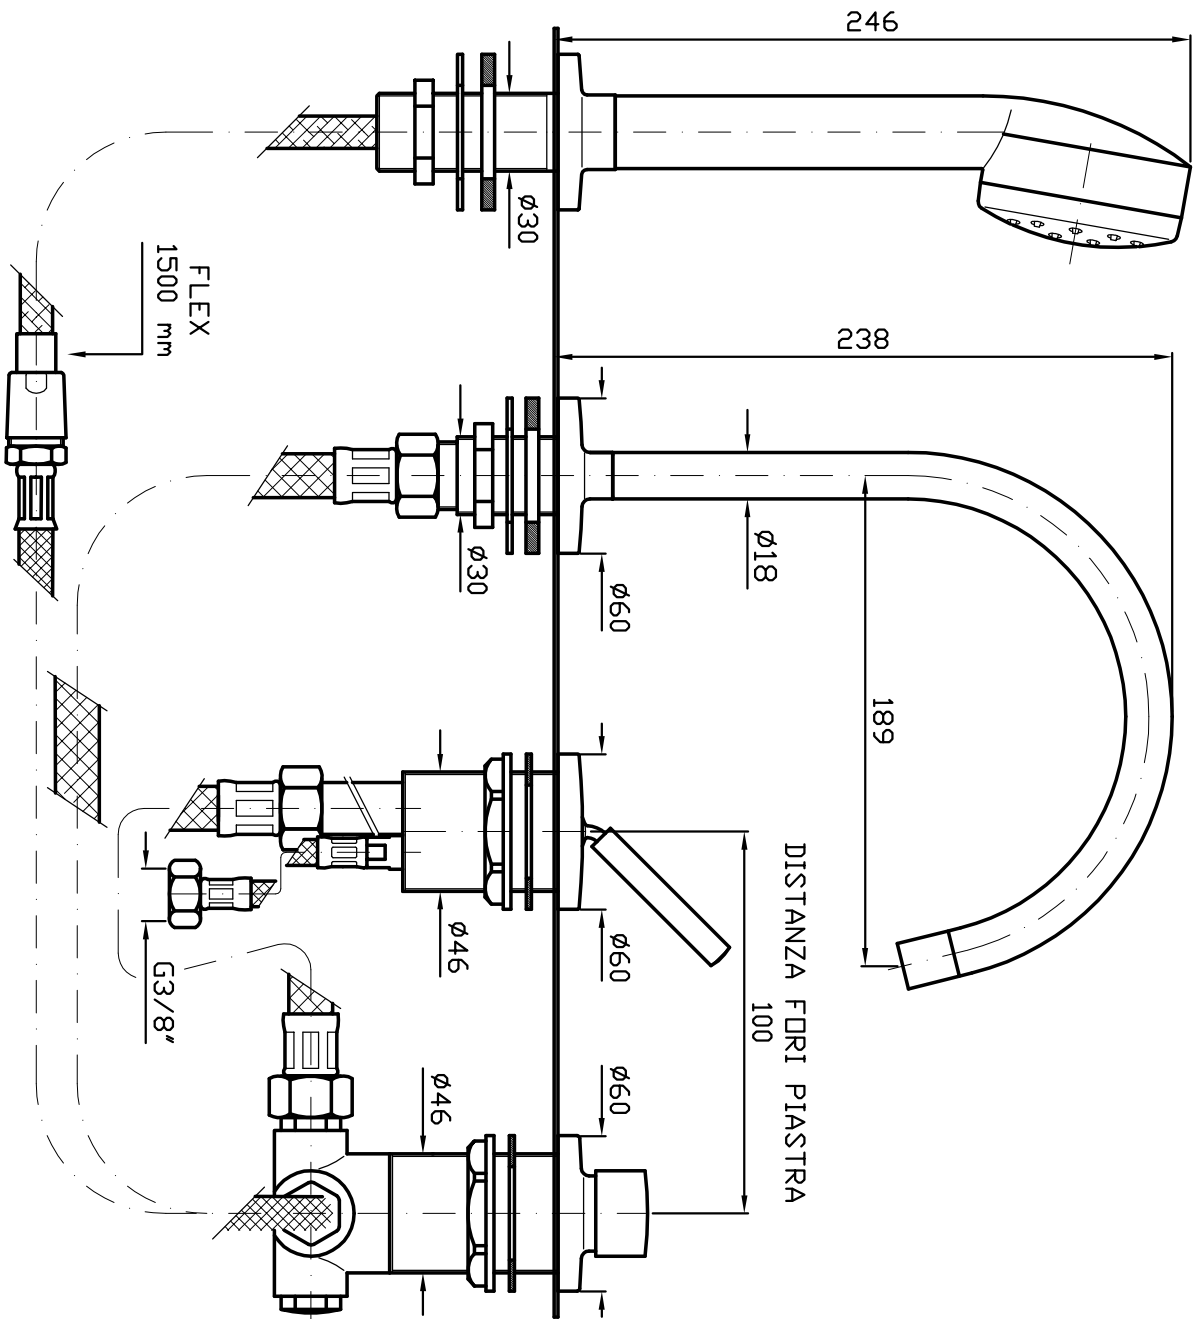

LUNGHEZZA PIASTRA 380 mm

<b>ZUCCHETTI</b>		<b>Dis.n° CP</b>		<b>Rev</b>	
RUBINETTERIA s.p.a.		ZP1157		01	
<b>MIX BORDO VASCA ISY</b>					
Cod.art. ---					
Scala	U.M.: mm	Disegnato	Verificato	Approvato	
1:2					
	Data	23/11/01			
	Firma	PIRALI			