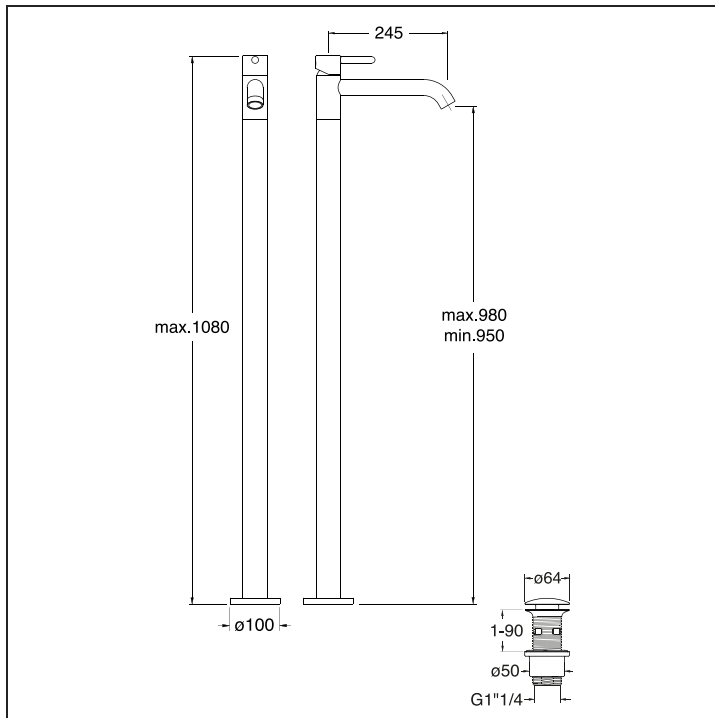

Set da esterno per miscelatore monocomando lavabo a pavimento CRICS290 con scarico Up&Down da 1"1/4

Abbinare a set da incasso CRICS290, CRICS290.

FINITURE

■ 28 Inox AISI 316 L

INSTALLAZIONE

- Pavimento

COMANDO