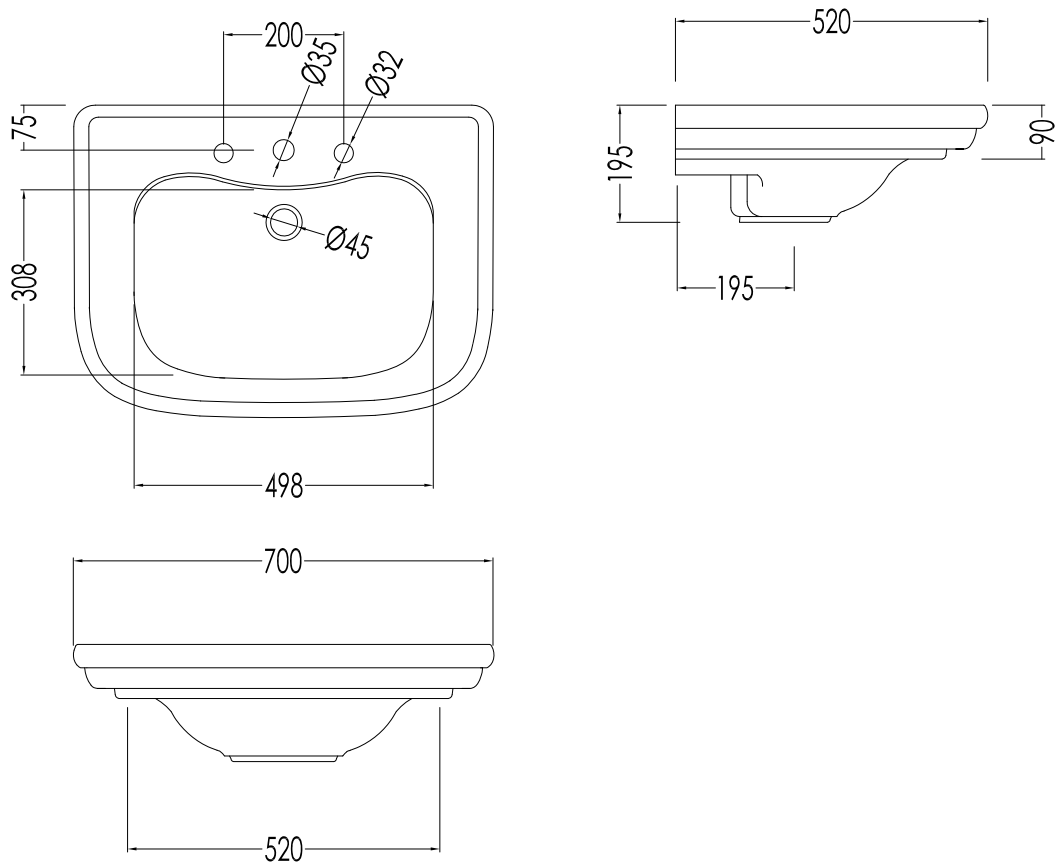

## CLASSICA

IBLG(1-3)FCLAS

- ▶ LAVABO (1-3 FORI)
- ▶ MATERIALE: ceramica
- ▶ FINITURA: bianco
- ▶ TOLLERANZA:  $\pm 2\% \geq 750$  mm;  $\pm 5\% \leq 750$  mm
- ▶ DIMENSIONE IMBALLO: mm 720x260x540H
- ▶ PESO: 26 Kg.

**N.B.** Tutte le misure sono in millimetri. Questo disegno è di proprietà Devon&Devon. Non può essere riprodotto o trasmesso a terzi senza autorizzazione.

- ▶ BASIN (1-3 TAP HOLES)
- ▶ MATERIAL: ceramic
- ▶ FINISH: white
- ▶ TOLERANCE:  $\pm 2\% \geq 750$  mm;  $\pm 5\% \leq 750$  mm
- ▶ PACKAGING SIZE: mm 720x260x540H
- ▶ WEIGHT: 26 Kg.

## CLASSICA

IBCOLCLAS

- COLONNA
- MATERIALE: ceramica
- FINITURA: bianco
- TOLLERANZA:  $\pm 2\% \geq 750$  mm;  $\pm 5\% \leq 750$  mm
- DIMENSIONE IMBALLO: mm 250x200x700H
- PESO: 13 Kg.

**N.B.** Tutte le misure sono in millimetri. Questo disegno è di proprietà Devon&Devon. Non può essere riprodotto o trasmesso a terzi senza autorizzazione.

- PEDESTAL
- MATERIAL: ceramic
- FINISH: white
- TOLERANCE:  $\pm 2\% \geq 750$  mm;  $\pm 5\% \leq 750$  mm
- PACKAGING SIZE: mm 250x200x700H
- WEIGHT: 13 Kg.

**N.B.** All measurements are in millimetres. This drawing is property of Devon&Devon. It may not be reproduced or transmitted to third parties without authorization.