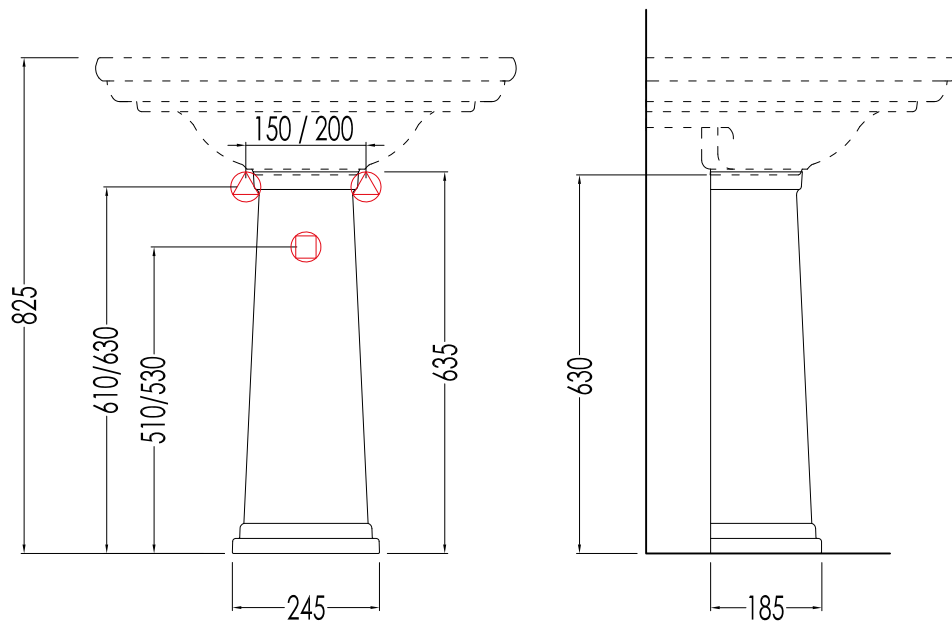

## CLASSICA

IBLG(1-3)FCLAS

- ▶ LAVABO (1-3 FORI)
- ▶ MATERIALE: ceramica
- ▶ FINITURA: bianco
- ▶ TOLLERANZA:  $\pm 2\% \geq 750$  mm;  $\pm 5\% \leq 750$  mm
- ▶ DIMENSIONE IMBALLO: mm 720x260x540H
- ▶ PESO: 26 Kg.

**N.B.** Tutte le misure sono in millimetri. Questo disegno è di proprietà Devon&Devon. Non può essere riprodotto o trasmesso a terzi senza autorizzazione.

- ▶ BASIN (1-3 TAP HOLES)
- ▶ MATERIAL: ceramic
- ▶ FINISH: white
- ▶ TOLERANCE:  $\pm 2\% \geq 750$  mm;  $\pm 5\% \leq 750$  mm
- ▶ PACKAGING SIZE: mm 720x260x540H
- ▶ WEIGHT: 26 Kg.

## CLASSICA

IBCOLCLAS

- COLONNA
- MATERIALE: ceramica
- FINITURA: bianco
- TOLLERANZA:  $\pm 2\% \geq 750$  mm;  $\pm 5\% \leq 750$  mm
- DIMENSIONE IMBALLO: mm 250x200x700H
- PESO: 13 Kg.

**N.B.** Tutte le misure sono in millimetri. Questo disegno è di proprietà Devon&Devon. Non può essere riprodotto o trasmesso a terzi senza autorizzazione.

- PEDESTAL
- MATERIAL: ceramic
- FINISH: white
- TOLERANCE:  $\pm 2\% \geq 750$  mm;  $\pm 5\% \leq 750$  mm
- PACKAGING SIZE: mm 250x200x700H
- WEIGHT: 13 Kg.

**N.B.** All measurements are in millimetres. This drawing is property of Devon&Devon. It may not be reproduced or transmitted to third parties without authorization.