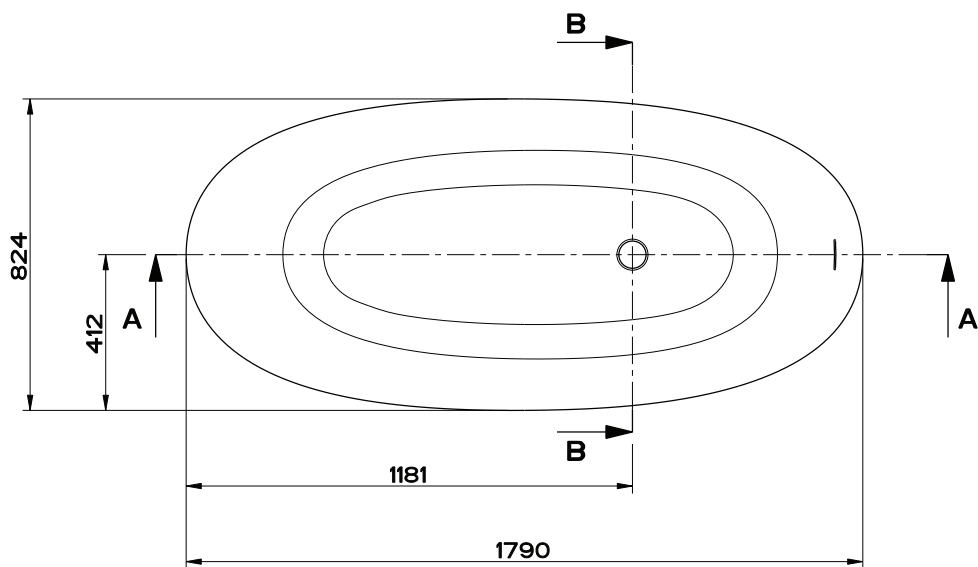

capacita' d'acqua al troppo pieno : 303 litri circa
 Overflow water capacity : 303 litres approx

Peso della vasca : 140.Kg
 Weight of the tank : 140.Kg

Gessi Sp.A. Parco Gessi, 13037 Serravalle Sesia (Vercelli) Italy
 Tel.0039 0163 454111 Fax.0039 0163 453150
 www.gessi.com e-mail: gessi@gessi.it giugno 2014 copyright © GESSI S.p.A.

CONO 45925

VASCA FREESTANDING 180X83XH55/74.CM

formato / size
A4

Rev.
0

codice cliente / client code
Standard