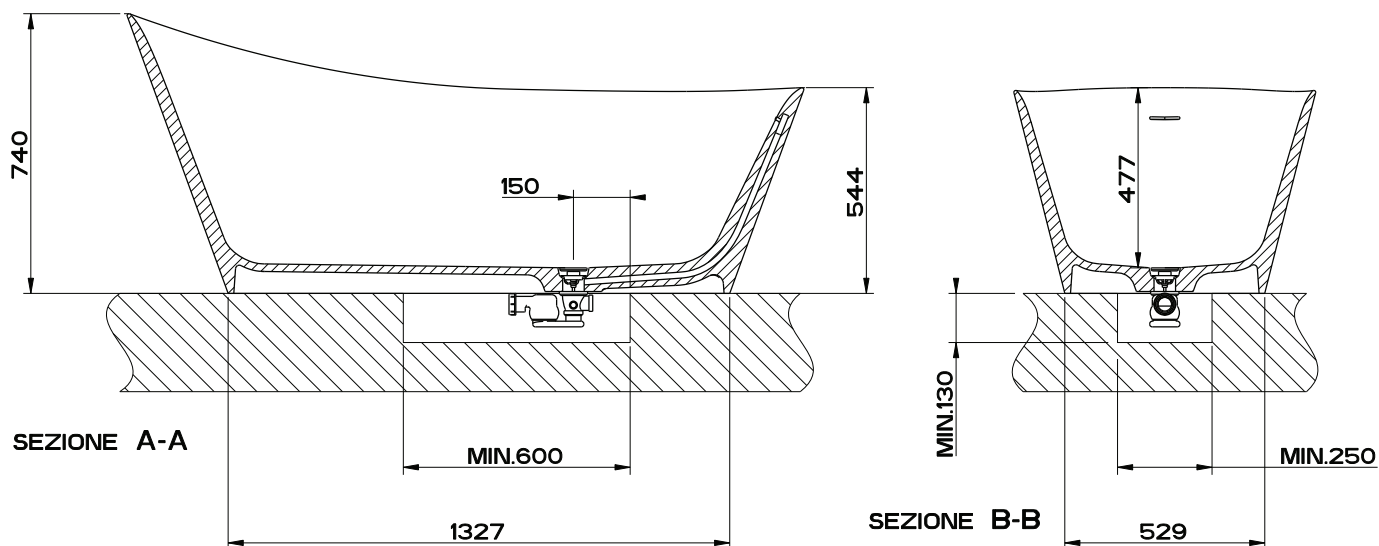

capacita' d'acqua al troppo pieno : 303 litri circa
 Overflow water capacity : 303 litres approx

Peso della vasca : 140.Kg
 Weight of the tank : 140.Kg

Gessi Sp.A. Parco Gessi, 13037 Serravalle Sesia (Vercelli) Italy
 Tel.0039 0163 454111 Fax.0039 0163 453150
 www.gessi.com e-mail: gessi@gessi.it giugno 2014 copyright © GESSI S.p.A.

CONO 45925

VASCA FREESTANDING 180X83XH55/74.CM

formato / size
A4

Rev.
0

codice cliente / client code
Standard