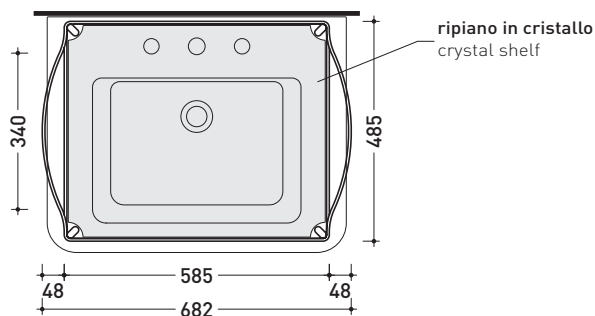

Accessori tecnici: **Staffa di fissaggio universale per vasi e bidet sospesi (41/P)**

Dim. Imballo **53 x 37 x 34,5 cm** | Peso **20 kg** | Pz. Pallet n° **15**

vista zenitale / zenital view

vista laterale / lateral view

foro consigliato sul piano
suggested hole on the top

dimensioni in mm

maggio 2015

CERAMICA: finiture lucide

finiture opache

COLORI IN ELIMINAZIONE

design **ALESSIO PINTO**

2008

Dim. Imballo **73 x 58 x 94 cm** | Peso **26 kg** | Pz. Pallet n° -

vista frontale / frontal view

vista laterale / lateral view

vista zenitale / zenital view

dimensioni in mm

maggio 2015

METALLO: finiture lucide