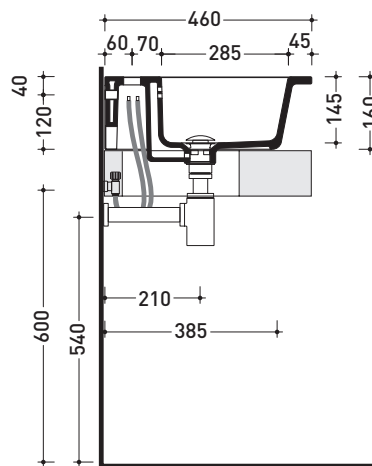

Accessori tecnici: **Staffa di fissaggio universale per vasi e bidet sospesi (41/P)**

Dim. Imballo **53 x 37 x 34,5 cm** | Peso **20 kg** | Pz. Pallet n° **15**

vista zenitale / zenital view

vista laterale / lateral view

Dim. Imballo **73 x 58 x 94 cm** | Peso **26 kg** | Pz. Pallet n° -

vista frontale / frontal view

vista laterale / lateral view

vista zenitale / zenital view

dimensioni in mm

maggio 2015

METALLO: finiture lucide

vista zenitale / zenital view

foro consigliato sul piano
suggested hole on the top

vista zenitale / zenital view

vista frontale / frontal view

sezione longitudinale / section

dimensioni in mm

maggio 2015

CERAMICA: finiture lucide

vista frontale / frontal view

vista laterale / lateral view

vista zenitale / zenital view

dimensioni in mm

maggio 2015

METALLO: finiture lucide

cromo

design **ALESSIO PINTO**