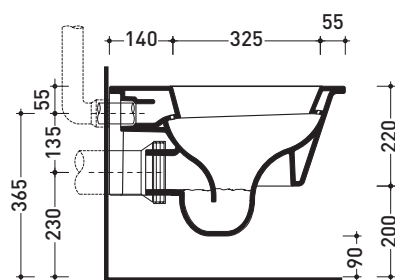

Accessori tecnici: **Staffa di fissaggio universale per vasi e bidet sospesi (41/P)**

Dim. Imballo **53 x 37 x 34,5 cm** | Peso **20 kg** | Pz. Pallet n° **15**

vista zenitale / zenital view

vista laterale / lateral view

sezione longitudinale / section

kit di fissaggio
Fischer
(in dotazione)
Fischer fixing kit
(included in the box)

vista retro / back view

dimensioni in mm

maggio 2015

CERAMICA: finiture lucide

finiture opache

Accessori tecnici: Staffa di fissaggio universale per vasi e bidet sospesi (41/P)

Dim. Imballo 53 x 37 x 34,5 cm | Peso 21 kg | Pz. Pallet n° 15

vista zenitale / zenital view

dettaglio erogatore / bidet jet detail

Complementi: Vaso Volo sospeso (VL118)

Dim. Imballo 51 x 40 x 6 cm | Peso 3 kg | Pz. Pallet n° -

vista zenitale / zenital view

vista laterale / lateral view

vista frontale / frontal view

dimensioni in mm

maggio 2015