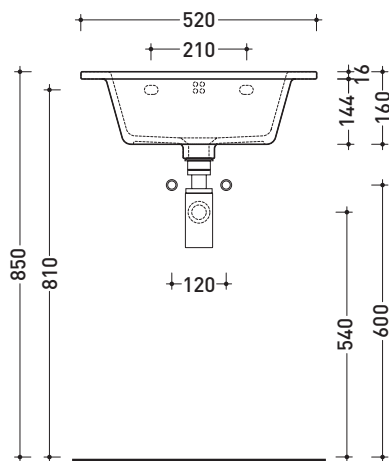

Accessori tecnici: **Staffa di fissaggio universale per vasi e bidet sospesi (41/P)**

Dim. Imballo **53 x 37 x 34,5 cm** | Peso **20 kg** | Pz. Pallet n° **15**

vista zenitale / zenital view

vista laterale / lateral view

Dim. Imballo **73 x 58 x 94 cm** | Peso **26 kg** | Pz. Pallet n° -

vista frontale / frontal view

vista laterale / lateral view

vista zenitale / zenital view

dimensioni in mm

maggio 2015

METALLO: finiture lucide

Accessori tecnici: **Sifone cromo (SIFL/CR) - Sifone telescopico cromo (SIFL066)**
Piletta Stop & Go (PLSG)
Set 2 pezzi rubinetto filtro cromo (RF026)

Dim. Imballo **53,5 x 20 x 48 cm** | Peso **15 kg** | Pz. Pallet n° **18**

vista zenitale / zenital view

foro consigliato sul piano
suggested hole on the top

vista zenitale / zenital view

vista frontale / frontal view

sezione longitudinale / section

dimensioni in mm

maggio 2015

CERAMICA: finiture lucide