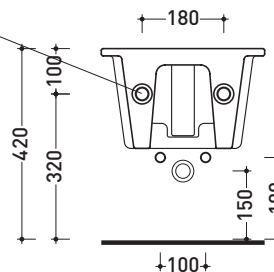

Accessori tecnici: **Staffa di fissaggio universale per vasi e bidet sospesi (41/P)**

Dim. Imballo **53 x 37 x 34,5 cm** | Peso **20 kg** | Pz. Pallet n° **15**

vista zenitale / zenital view

vista laterale / lateral view

Accessori tecnici: Staffa di fissaggio universale per vasi e bidet sospesi (41/P)

Dim. Imballo 53 x 37 x 34,5 cm | Peso 21 kg | Pz. Pallet n° 15

vista zenitale / zenital view

dettaglio erogatore / bidet jet detail

Dim. Imballo **53 x 37 x 25 cm** | Peso **18 kg** | Pz. Pallet n° **15**

vista zenitale / zenital view

vista laterale / lateral view

sezione longitudinale / section

kit di fissaggio Fischer
 (in dotazione)
 Fischer fixing kit
 (included in the box)

Dim. Imballo **73 x 58 x 94 cm** | Peso **26 kg** | Pz. Pallet n° -

vista frontale / frontal view

vista laterale / lateral view

vista zenitale / zenital view

dimensioni in mm

maggio 2015

METALLO: finiture lucide