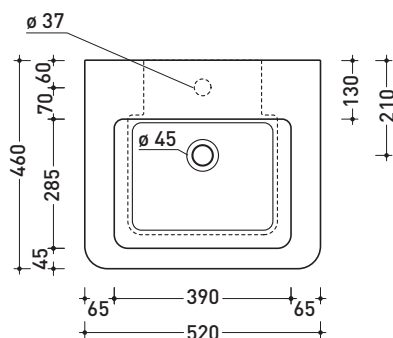

Accessori tecnici: **Staffa di fissaggio universale per vasi e bidet sospesi (41/P)**

Dim. Imballo **53 x 37 x 34,5 cm** | Peso **20 kg** | Pz. Pallet n° **15**

vista zenitale / zenital view

vista laterale / lateral view

Dim. Imballo **73 x 58 x 94 cm** | Peso **26 kg** | Pz. Pallet n° -

vista frontale / frontal view

vista laterale / lateral view

vista zenitale / zenital view

dimensioni in mm

maggio 2015

METALLO: finiture lucide

cromo

design **ALESSIO PINTO**

2008

VL52L Volo 52

Lavabo cm 52 appoggio - sospeso

Complementi: **Struttura in metallo Volo (VL52M)**
Rubinetti lavabo linea: ONE - NOKE' - SI - FOLD
Accessori linea: TWO - HOOP - NOKE' - FOLD

vista zenitale / zenital view

foro consigliato sul piano
suggested hole on the top

vista zenitale / zenital view

vista frontale / frontal view

sezione longitudinale / section

dimensioni in mm

maggio 2015

CERAMICA: finiture lucide