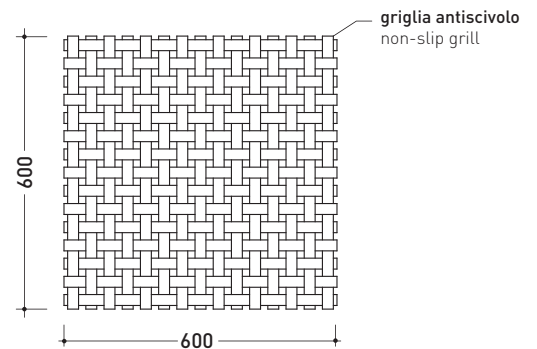

Dim. Imballo piatto	80,5 x 9 x 82 cm	Peso 36 kg	Pz. Pallet n° 1
Dim. Imballo griglia	62 x 4,5 x 61 cm	Peso 12 kg	Pz. Pallet n° 1

vista zenitale / zenital view

Piletta sifonata / Drainage
Portata / Flow rate: **0,52 l/sec** (EN 274 >0,4 l/sec)

dettaglio piletta / drain detail

sezione longitudinale / section

vista zenitale / zenital view

dimensioni in mm

maggio 2015

CERAMICA: finiture lucide

finiture opache

COLORI IN ELIMINAZIONE