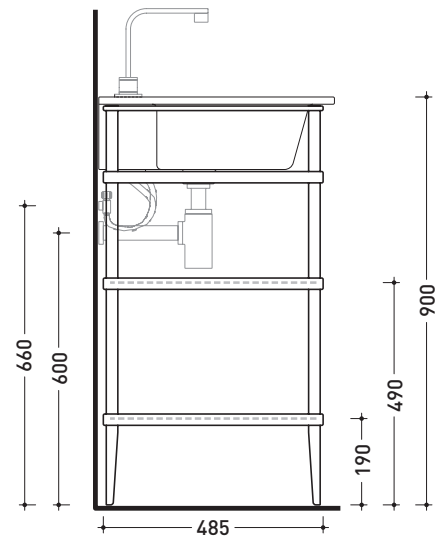

Accessori tecnici: **Staffa di fissaggio universale per vasi e bidet sospesi (41/P)**

Dim. Imballo **53 x 37 x 34,5 cm** | Peso **20 kg** | Pz. Pallet n° **15**

vista zenitale / zenital view

vista laterale / lateral view

Dim. Imballo **73 x 58 x 94 cm** | Peso **26 kg** | Pz. Pallet n° -

vista frontale / frontal view

vista laterale / lateral view

vista zenitale / zenital view

dimensioni in mm

maggio 2015

METALLO: finiture lucide