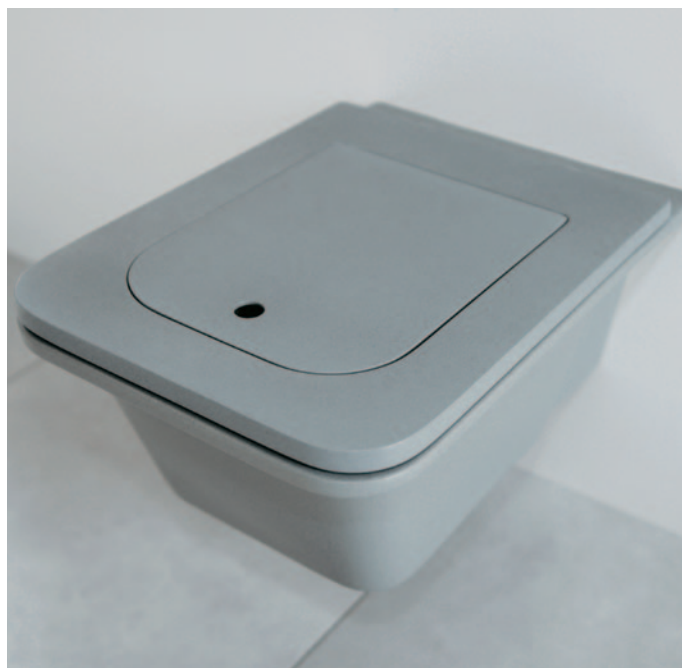

2008

➔ **FLAMINIA.**

VLCW01

Coprivaso in legno e poliestere

Complementi: Vaso Volo sospeso (VL118)

Dim. Imballo 51 x 40 x 6 cm

Peso 4 kg

Pz. Pallet n° -