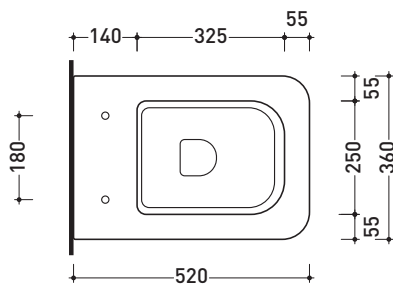

Accessori tecnici: **Staffa di fissaggio universale per vasi e bidet sospesi (41/P)**

Dim. Imballo **53 x 37 x 34,5 cm** | Peso **20 kg** | Pz. Pallet n° **15**

vista zenitale / zenital view

vista laterale / lateral view

Accessori tecnici: Staffa di fissaggio universale per vasi e bidet sospesi (41/P)

Dim. Imballo 53 x 37 x 34,5 cm | Peso 21 kg | Pz. Pallet n° 15

vista zenitale / zenital view

dettaglio erogatore / bidet jet detail

Complementi: Vaso Volo sospeso (VL118)

Dim. Imballo 51 x 40 x 6 cm | Peso 3 kg | Pz. Pallet n° -

vista zenitale / zenital view

vista laterale / lateral view

vista frontale / frontal view

dimensioni in mm

maggio 2015

Dim. Imballo **73 x 58 x 94 cm** | Peso **26 kg** | Pz. Pallet n° -

vista frontale / frontal view

vista laterale / lateral view

vista zenitale / zenital view

dimensioni in mm

maggio 2015

METALLO: finiture lucide