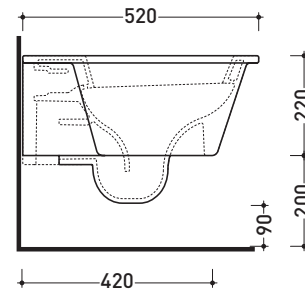

Accessori tecnici: **Staffa di fissaggio universale per vasi e bidet sospesi (41/P)**

Dim. Imballo **53 x 37 x 34,5 cm** | Peso **20 kg** | Pz. Pallet n° **15**

vista zenitale / zenital view

vista laterale / lateral view

sezione longitudinale / section

kit di fissaggio
Fischer
(in dotazione)
Fischer fixing kit
(included in the box)

vista retro / back view

dimensioni in mm

maggio 2015

CERAMICA: finiture lucide

finiture opache

Complementi: Vaso Volo sospeso (VL118)

Dim. Imballo 51 x 40 x 6 cm | Peso 3 kg | Pz. Pallet n° -

vista zenitale / zenital view

vista laterale / lateral view

vista frontale / frontal view

dimensioni in mm

maggio 2015

Dim. Imballo **73 x 58 x 94 cm** | Peso **26 kg** | Pz. Pallet n° -

vista frontale / frontal view

vista laterale / lateral view

vista zenitale / zenital view

dimensioni in mm

maggio 2015

METALLO: finiture lucide