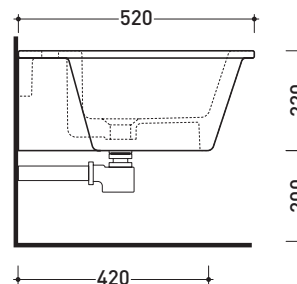

Accessori tecnici: **Staffa di fissaggio universale per vasi e bidet sospesi (41/P)**

Dim. Imballo **53 x 37 x 34,5 cm** | Peso **20 kg** | Pz. Pallet n° **15**

vista zenitale / zenital view

vista laterale / lateral view

Accessori tecnici: Staffa di fissaggio universale per vasi e bidet sospesi (41/P)

Dim. Imballo 53 x 37 x 34,5 cm | Peso 21 kg | Pz. Pallet n° 15

vista zenitale / zenital view

dettaglio erogatore / bidet jet detail

sezione longitudinale / section

vista retro / back view

dimensioni in mm

maggio 2015

CERAMICA: finiture lucide

finiture opache

COLORI IN ELIMINAZIONE

VL218

Dim. Imballo **53 x 37 x 25 cm** | Peso **18 kg** | Pz. Pallet n° **15**

vista zenitale / zenital view

vista laterale / lateral view

sezione longitudinale / section

kit di fissaggio Fischer
 (in dotazione)
 Fischer fixing kit
 (included in the box)