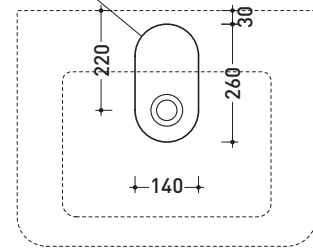

Accessori tecnici: **Staffa di fissaggio universale per vasi e bidet sospesi (41/P)**

Dim. Imballo **53 x 37 x 34,5 cm** | Peso **20 kg** | Pz. Pallet n° **15**

vista zenitale / zenital view

vista laterale / lateral view

Complementi: Vaso Volo sospeso (VL118)

Dim. Imballo 51 x 40 x 6 cm | Peso 3 kg | Pz. Pallet n° -

vista zenitale / zenital view

vista laterale / lateral view

vista frontale / frontal view

dimensioni in mm

maggio 2015

foro consigliato sul piano
suggested hole on the top

dimensioni in mm

maggio 2015

CERAMICA: finiture lucide

finiture opache

COLORI IN ELIMINAZIONE

design **ALESSIO PINTO**

2008

Dim. Imballo **73 x 58 x 94 cm** | Peso **26 kg** | Pz. Pallet n° -

vista frontale / frontal view

vista laterale / lateral view

vista zenitale / zenital view

dimensioni in mm

maggio 2015

METALLO: finiture lucide