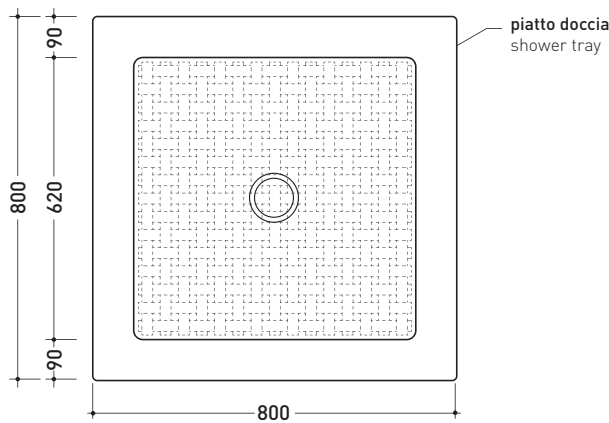

design **ALESSIO PINTO**

2008

VL80P Volo 80

Piatto doccia cm 80x80 appoggio - incasso
(completo di piletta e sifone ø 90 mm)

Complementi: **Cabina doccia componibile BAMBOO**
Rubinetti doccia linea: ONE - NOKE' - SI - FOLD
Accessori linea: TWO - HOOP - NOKE' - FOLD

Dim. Imballo piatto	80,5 x 9 x 82 cm	Peso 36 kg	Pz. Pallet n° 1
Dim. Imballo griglia	62 x 4,5 x 61 cm	Peso 12 kg	Pz. Pallet n° 1

vista zenitale / zenital view