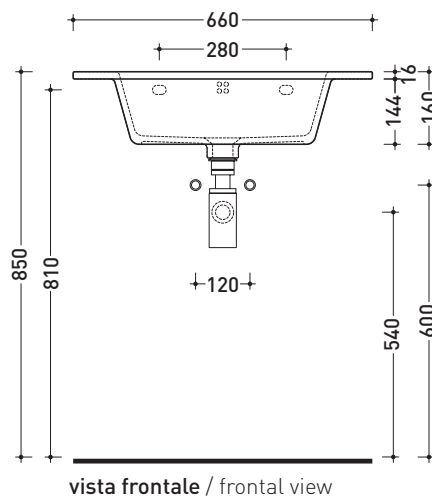

foro consigliato sul piano
suggested hole on the top