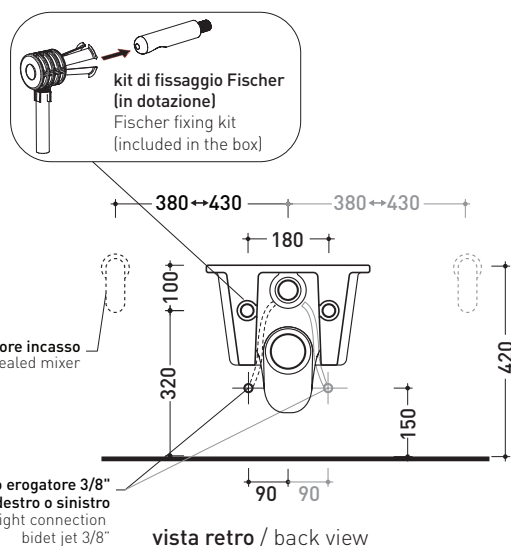

Accessori tecnici: **Staffa di fissaggio universale per vasi e bidet sospesi (41/P)**

Dim. Imballo **53 x 37 x 34,5 cm** | Peso **20 kg** | Pz. Pallet n° **15**

vista zenitale / zenital view

vista laterale / lateral view

sezione longitudinale / section

kit di fissaggio
Fischer
(in dotazione)
Fischer fixing kit
(included in the box)

vista retro / back view

dimensioni in mm

maggio 2015

CERAMICA: finiture lucide

finiture opache

Accessori tecnici: Staffa di fissaggio universale per vasi e bidet sospesi (41/P)

Dim. Imballo 53 x 37 x 34,5 cm | Peso 21 kg | Pz. Pallet n° 15

vista zenitale / zenital view

dettaglio erogatore / bidet jet detail

sezione longitudinale / section

vista retro / back view

dimensioni in mm

maggio 2015

CERAMICA: finiture lucide

finiture opache

COLORI IN ELIMINAZIONE

VL218