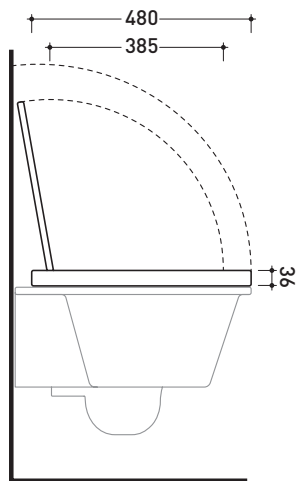

Coprivaso avvolgente in termoindurente

Complementi: Vaso Volo sospeso (VL118)

Dim. Imballo 51 x 40 x 6 cm | Peso 3 kg | Pz. Pallet n° -

vista zenitale / zenital view

vista laterale / lateral view

vista frontale / frontal view

dimensioni in mm

maggio 2015

TERMOINDURENTE: finiture lucide

bianco

design **ALESSIO PINTO**

2008

VLCW03

Coprivaso avvolgente in termoindurente a discesa rallentata

Complementi: Vaso Volo sospeso (VL118)

Dim. Imballo 51 x 40 x 6 cm | Peso 3 kg | Pz. Pallet n° -

vista zenitale / zenital view

vista laterale / lateral view

vista frontale / frontal view

dimensioni in mm

maggio 2015

Dim. Imballo **73 x 58 x 94 cm** | Peso **26 kg** | Pz. Pallet n° -

vista frontale / frontal view

vista laterale / lateral view

vista zenitale / zenital view

dimensioni in mm

maggio 2015

METALLO: finiture lucide