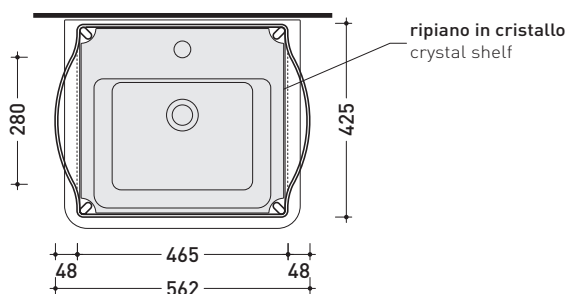

Dim. Imballo **73 x 58 x 94 cm** | Peso **26 kg** | Pz. Pallet n° -

vista frontale / frontal view

vista laterale / lateral view

vista zenitale / zenital view

dimensioni in mm

maggio 2015

METALLO: finiture lucide

vista zenitale / zenital view

foro consigliato sul piano
suggested hole on the top

vista zenitale / zenital view

vista frontale / frontal view

sezione longitudinale / section

dimensioni in mm

maggio 2015

CERAMICA: finiture lucide

Accessori tecnici: **Sifone cromo (SIFL/CR) - Sifone telescopico cromo (SIFL066)**
Piletta Stop & Go (PLSG)
Set 2 pezzi rubinetto filtro cromo (RF026)

Dim. Imballo **53 x 60 x 94 cm** | Peso **19 kg** | Pz. Pallet n° -

vista frontale / frontal view

vista laterale / lateral view

vista zenitale / zenital view

dimensioni in mm

maggio 2015

METALLO: finiture lucide

cromo

design **ALESSIO PINTO**