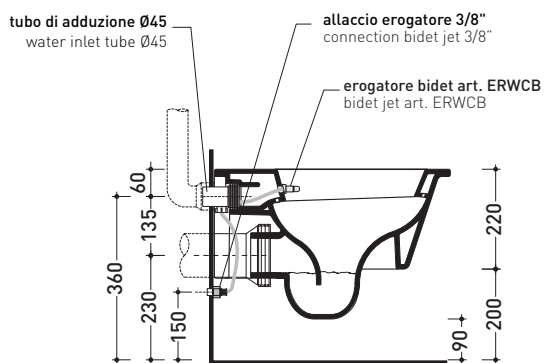

Accessori tecnici: **Staffa di fissaggio universale per vasi e bidet sospesi (41/P)**

Dim. Imballo **53 x 37 x 34,5 cm** | Peso **20 kg** | Pz. Pallet n° **15**

vista zenitale / zenital view

vista laterale / lateral view

Accessori tecnici: Staffa di fissaggio universale per vasi e bidet sospesi (41/P)

Dim. Imballo 53 x 37 x 34,5 cm | Peso 21 kg | Pz. Pallet n° 15

vista zenitale / zenital view

dettaglio erogatore / bidet jet detail

sezione longitudinale / section

vista retro / back view

dimensioni in mm

maggio 2015

CERAMICA: finiture lucide

finiture opache

COLORI IN ELIMINAZIONE

VL218