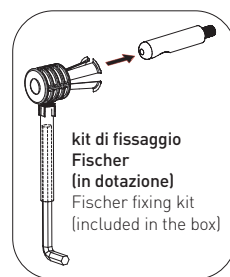

Accessori tecnici: **Staffa di fissaggio universale per vasi e bidet sospesi (41/P)**

Dim. Imballo **53 x 37 x 34,5 cm** | Peso **20 kg** | Pz. Pallet n° **15**

vista zenitale / zenital view

vista laterale / lateral view

sezione longitudinale / section

kit di fissaggio
Fischer
(in dotazione)
Fischer fixing kit
(included in the box)

vista retro / back view

dimensioni in mm

maggio 2015

CERAMICA: finiture lucide

finiture opache