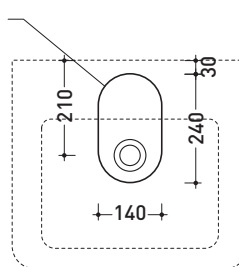

Accessori tecnici: **Staffa di fissaggio universale per vasi e bidet sospesi (41/P)**

Dim. Imballo **53 x 37 x 34,5 cm** | Peso **20 kg** | Pz. Pallet n° **15**

vista zenitale / zenital view

vista laterale / lateral view

Dim. Imballo **73 x 58 x 94 cm** | Peso **26 kg** | Pz. Pallet n° -

vista frontale / frontal view

vista laterale / lateral view

vista zenitale / zenital view

dimensioni in mm

maggio 2015

METALLO: finiture lucide

cromo

design **ALESSIO PINTO**

2008

VL52L Volo 52

Lavabo cm 52 appoggio - sospeso

Complementi: **Struttura in metallo Volo (VL52M)**
Rubinetti lavabo linea: ONE - NOKE' - SI - FOLD
Accessori linea: TWO - HOOP - NOKE' - FOLD

vista zenitale / zenital view

foro consigliato sul piano
suggested hole on the top

vista zenitale / zenital view

vista frontale / frontal view

sezione longitudinale / section

dimensioni in mm

maggio 2015

CERAMICA: finiture lucide