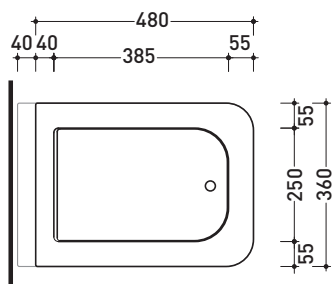

Dim. Imballo **53 x 37 x 25 cm** | Peso **18 kg** | Pz. Pallet n° **15**

vista zenitale / zenital view

vista laterale / lateral view

sezione longitudinale / section

kit di fissaggio Fischer
 (in dotazione)
 Fischer fixing kit
 (included in the box)

vista zenitale / zenital view

vista laterale / lateral view

vista frontale / frontal view

dimensioni in mm

maggio 2015

LEGNO/POLIESTERE: finiture lucide

bianco

VLCW02

Coprivaso avvolgente in termoindurente

Complementi: Vaso Volo sospeso (VL118)

Dim. Imballo 51 x 40 x 6 cm | Peso 3 kg | Pz. Pallet n° -

vista zenitale / zenital view

vista laterale / lateral view

vista frontale / frontal view

Dim. Imballo **73 x 58 x 94 cm** | Peso **26 kg** | Pz. Pallet n° -

vista frontale / frontal view

vista laterale / lateral view

vista zenitale / zenital view

dimensioni in mm

maggio 2015

METALLO: finiture lucide