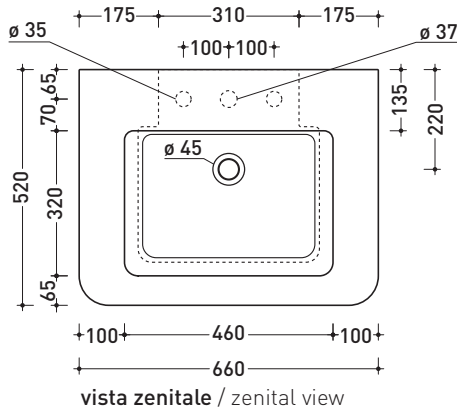

Accessori tecnici: **Staffa di fissaggio universale per vasi e bidet sospesi (41/P)**

Dim. Imballo **53 x 37 x 34,5 cm** | Peso **20 kg** | Pz. Pallet n° **15**

vista zenitale / zenital view

vista laterale / lateral view

Complementi: Vaso Volo sospeso (VL118)

Dim. Imballo 51 x 40 x 6 cm | Peso 3 kg | Pz. Pallet n° -

vista zenitale / zenital view

vista laterale / lateral view

vista frontale / frontal view

dimensioni in mm

maggio 2015

foro consigliato sul piano
suggested hole on the top

dimensioni in mm

maggio 2015

CERAMICA: finiture lucide

finiture opache

COLORI IN ELIMINAZIONE

design **ALESSIO PINTO**

2008

Dim. Imballo **73 x 58 x 94 cm** | Peso **26 kg** | Pz. Pallet n° -

vista frontale / frontal view

vista laterale / lateral view

vista zenitale / zenital view

dimensioni in mm

maggio 2015

METALLO: finiture lucide