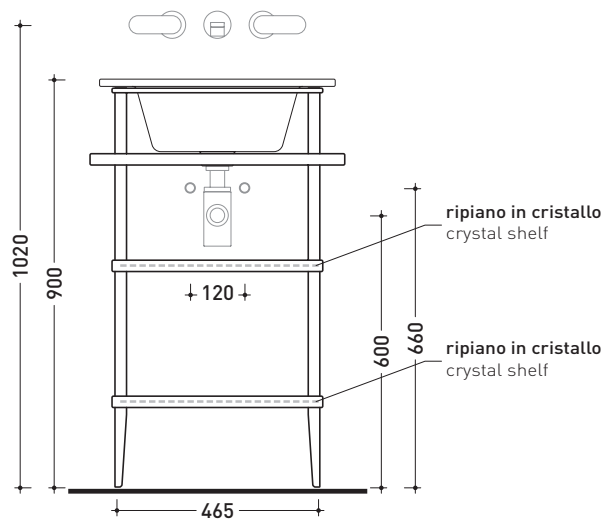

Dim. Imballo **73 x 58 x 94 cm** | Peso **26 kg** | Pz. Pallet n° -

vista frontale / frontal view

vista laterale / lateral view

vista zenitale / zenital view

dimensioni in mm

maggio 2015

METALLO: finiture lucide

vista zenitale / zenital view

foro consigliato sul piano
suggested hole on the top

vista zenitale / zenital view

vista frontale / frontal view

sezione longitudinale / section

dimensioni in mm

maggio 2015

CERAMICA: finiture lucide

Accessori tecnici: **Sifone cromo (SIFL/CR) - Sifone telescopico cromo (SIFL066)**
Piletta Stop & Go (PLSG)
Set 2 pezzi rubinetto filtro cromo (RF026)

Dim. Imballo **53 x 60 x 94 cm** | Peso **19 kg** | Pz. Pallet n° -

vista frontale / frontal view

vista laterale / lateral view

vista zenitale / zenital view

dimensioni in mm

maggio 2015

METALLO: finiture lucide

cromo

design **ALESSIO PINTO**