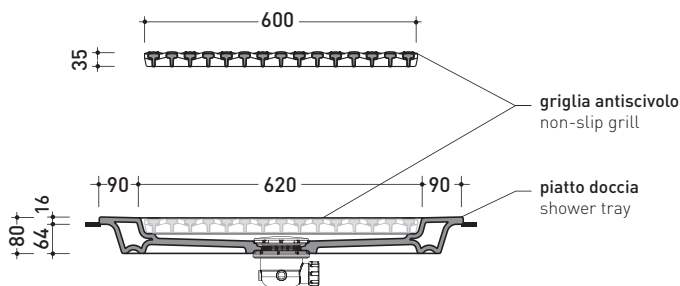

Accessori tecnici: **Staffa di fissaggio universale per vasi e bidet sospesi (41/P)**

Dim. Imballo **53 x 37 x 34,5 cm** | Peso **20 kg** | Pz. Pallet n° **15**

vista zenitale / zenital view

vista laterale / lateral view

2008

VL80P Volo 80

Piatto doccia cm 80x80 appoggio - incasso
(completo di piletta e sifone ø 90 mm)

Complementi: **Cabina doccia componibile BAMBOO**
Rubinetti doccia linea: ONE - NOKE' - SI - FOLD
Accessori linea: TWO - HOOP - NOKE' - FOLD

Dim. Imballo piatto	80,5 x 9 x 82 cm	Peso 36 kg	Pz. Pallet n° 1
Dim. Imballo griglia	62 x 4,5 x 61 cm	Peso 12 kg	Pz. Pallet n° 1

vista zenitale / zenital view

Piletta sifonata / Drainage
Portata / Flow rate: **0,52 l/sec** (EN 274 >0,4 l/sec)

dettaglio piletta / drain detail

sezione longitudinale / section

vista zenitale / zenital view

dimensioni in mm

maggio 2015

CERAMICA: finiture lucide

finiture opache

COLORI IN ELIMINAZIONE