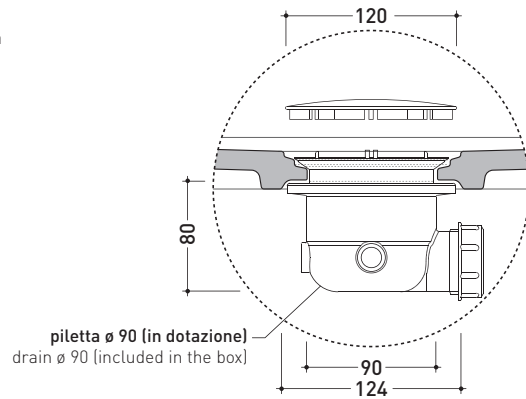

Accessori tecnici: **Staffa di fissaggio universale per vasi e bidet sospesi (41/P)**

Dim. Imballo **53 x 37 x 34,5 cm** | Peso **20 kg** | Pz. Pallet n° **15**

vista zenitale / zenital view

vista laterale / lateral view

vista frontale / frontal view

vista laterale / lateral view

vista zenitale / zenital view

dimensioni in mm

maggio 2015

METALLO: finiture lucide

cromo

design **ALESSIO PINTO**

2008

VL80P Volo 80

Piatto doccia cm 80x80 appoggio - incasso
(completo di piletta e sifone ø 90 mm)

Complementi: **Cabina doccia componibile BAMBOO**
Rubinetti doccia linea: ONE - NOKE' - SI - FOLD
Accessori linea: TWO - HOOP - NOKE' - FOLD

Dim. Imballo piatto	80,5 x 9 x 82 cm	Peso 36 kg	Pz. Pallet n° 1
Dim. Imballo griglia	62 x 4,5 x 61 cm	Peso 12 kg	Pz. Pallet n° 1

vista zenitale / zenital view

Piletta sifonata / Drainage
Portata / Flow rate: **0,52 l/sec** (EN 274 >0,4 l/sec)