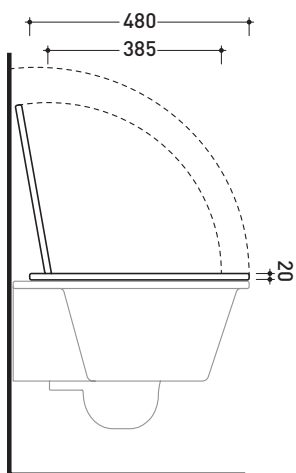

vista laterale / lateral view