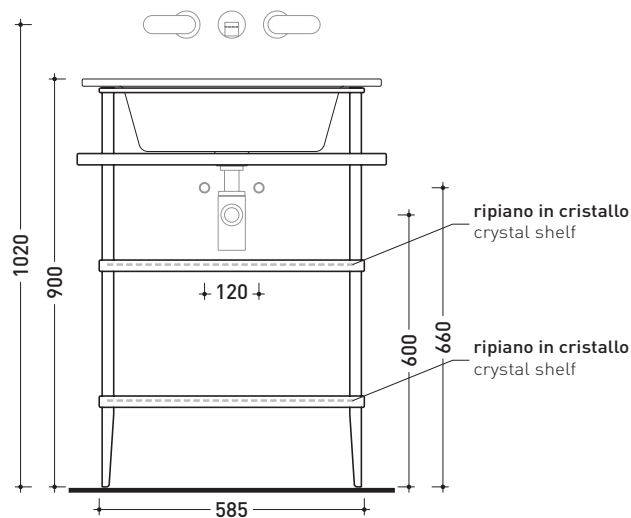

Accessori tecnici: **Staffa di fissaggio universale per vasi e bidet sospesi (41/P)**

Dim. Imballo **53 x 37 x 34,5 cm** | Peso **20 kg** | Pz. Pallet n° **15**

vista zenitale / zenital view

vista laterale / lateral view

Accessori tecnici: **Sifone cromo (SIFL/CR) - Sifone telescopico cromo (SIFL066)**
Piletta Stop & Go (PLSG)
Set 2 pezzi rubinetto filtro cromo (RF026)

Dim. Imballo **66 x 20 x 53,5 cm** | Peso **21 kg** | Pz. Pallet n° **12**

foro consigliato sul piano
suggested hole on the top

dimensioni in mm

maggio 2015

CERAMICA: finiture lucide

finiture opache

COLORI IN ELIMINAZIONE

design **ALESSIO PINTO**

2008

Dim. Imballo **73 x 58 x 94 cm** | Peso **26 kg** | Pz. Pallet n° -

vista frontale / frontal view

vista laterale / lateral view

vista zenitale / zenital view

dimensioni in mm

maggio 2015

METALLO: finiture lucide