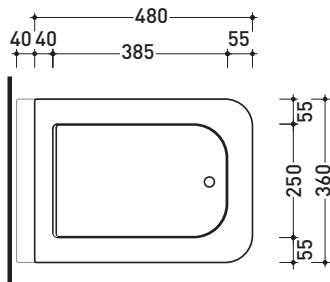

Coprivaso avvolgente in termoindurente

Complementi: Vaso Volo sospeso (VL118)

Dim. Imballo 51 x 40 x 6 cm | Peso 3 kg | Pz. Pallet n° -

vista zenitale / zenital view

vista laterale / lateral view

vista frontale / frontal view

dimensioni in mm

maggio 2015

TERMOINDURENTE: finiture lucide

bianco

design **ALESSIO PINTO**

2008

VLCW03

Coprivaso avvolgente in termoindurente a discesa rallentata

Complementi: Vaso Volo sospeso (VL118)

Dim. Imballo 51 x 40 x 6 cm | Peso 3 kg | Pz. Pallet n° -

vista zenitale / zenital view

vista laterale / lateral view

vista frontale / frontal view

dimensioni in mm

maggio 2015

Dim. Imballo **73 x 58 x 94 cm** | Peso **26 kg** | Pz. Pallet n° -

vista frontale / frontal view

vista laterale / lateral view

vista zenitale / zenital view

dimensioni in mm

maggio 2015

METALLO: finiture lucide