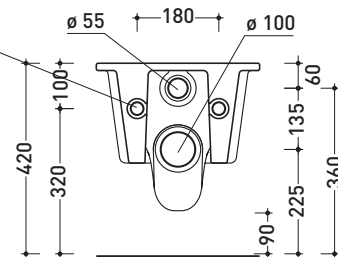

Accessori tecnici: **Staffa di fissaggio universale per vasi e bidet sospesi (41/P)**

Dim. Imballo **53 x 37 x 34,5 cm** | Peso **20 kg** | Pz. Pallet n° **15**

vista zenitale / zenital view

vista laterale / lateral view

sezione longitudinale / section

kit di fissaggio
Fischer
(in dotazione)
Fischer fixing kit
(included in the box)

vista retro / back view

dimensioni in mm

maggio 2015

CERAMICA: finiture lucide

finiture opache

Accessori tecnici: Staffa di fissaggio universale per vasi e bidet sospesi (41/P)

Dim. Imballo 53 x 37 x 34,5 cm | Peso 21 kg | Pz. Pallet n° 15

vista zenitale / zenital view

dettaglio erogatore / bidet jet detail

Dim. Imballo **73 x 58 x 94 cm** | Peso **26 kg** | Pz. Pallet n° -

vista frontale / frontal view

vista laterale / lateral view

vista zenitale / zenital view

dimensioni in mm

maggio 2015

METALLO: finiture lucide