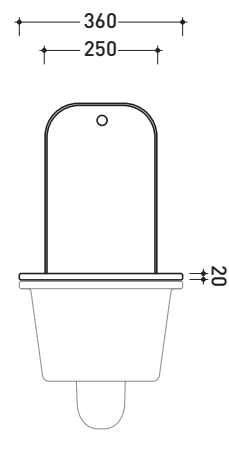

vista frontale / frontal view

dimensioni in mm

maggio 2015

LEGNO/POLIESTERE: finiture lucide

bianco