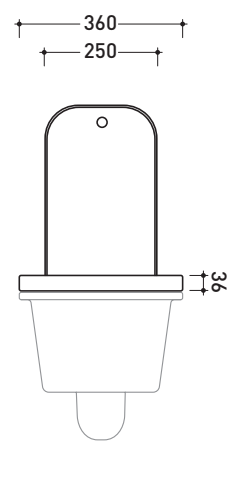

vista zenitale / zenital view

vista laterale / lateral view

vista frontale / frontal view

dimensioni in mm

maggio 2015

LEGNO/POLIESTERE: finiture lucide

bianco

VLCW02

Coprivaso avvolgente in termoindurente

Complementi: Vaso Volo sospeso (VL118)

Dim. Imballo 51 x 40 x 6 cm | Peso 3 kg | Pz. Pallet n° -

vista zenitale / zenital view

vista laterale / lateral view

vista frontale / frontal view

Complementi: Vaso Volo sospeso (VL118)

Dim. Imballo 51 x 40 x 6 cm | Peso 3 kg | Pz. Pallet n° -

vista zenitale / zenital view

vista laterale / lateral view

vista frontale / frontal view

dimensioni in mm

maggio 2015

Dim. Imballo **73 x 58 x 94 cm** | Peso **26 kg** | Pz. Pallet n° -

vista frontale / frontal view

vista laterale / lateral view

vista zenitale / zenital view

dimensioni in mm

maggio 2015

METALLO: finiture lucide