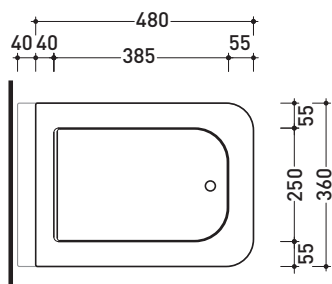

Dim. Imballo **53 x 37 x 25 cm** | Peso **18 kg** | Pz. Pallet n° **15**

vista zenitale / zenital view

vista laterale / lateral view

sezione longitudinale / section

kit di fissaggio Fischer
 (in dotazione)
 Fischer fixing kit
 (included in the box)

vista retro / back view

dimensioni in mm

maggio 2015

CERAMICA: finiture lucide

finiture opache

COLORI IN ELIMINAZIONE

Volo

design **ALESSIO PINTO**

2008

➔ **FLAMINIA.**

VLCW01

Coprivaso in legno e poliestere

Complementi: Vaso Volo sospeso (VL118)

Dim. Imballo 51 x 40 x 6 cm

Peso 4 kg

Pz. Pallet n° -

Dim. Imballo **73 x 58 x 94 cm** | Peso **26 kg** | Pz. Pallet n° -

vista frontale / frontal view

vista laterale / lateral view

vista zenitale / zenital view

dimensioni in mm

maggio 2015

METALLO: finiture lucide