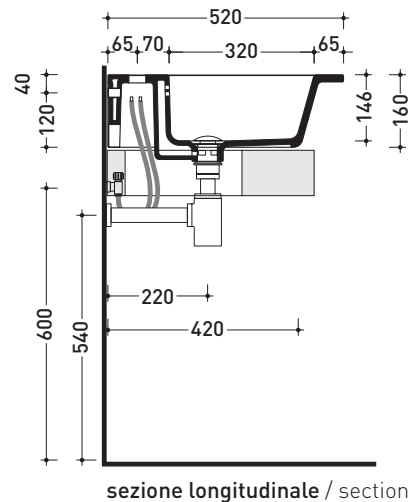

foro consigliato sul piano
suggested hole on the top