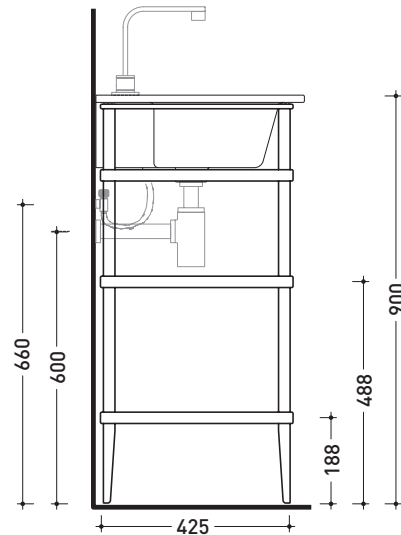

Accessori tecnici: **Staffa di fissaggio universale per vasi e bidet sospesi (41/P)**

Dim. Imballo **53 x 37 x 34,5 cm** | Peso **20 kg** | Pz. Pallet n° **15**

vista zenitale / zenital view

vista laterale / lateral view

Dim. Imballo **73 x 58 x 94 cm** | Peso **26 kg** | Pz. Pallet n° -

vista frontale / frontal view

vista laterale / lateral view

vista zenitale / zenital view

dimensioni in mm

maggio 2015

METALLO: finiture lucide

vista zenitale / zenital view

foro consigliato sul piano
suggested hole on the top

vista zenitale / zenital view

vista frontale / frontal view

sezione longitudinale / section

dimensioni in mm

maggio 2015

CERAMICA: finiture lucide

vista frontale / frontal view

vista laterale / lateral view

vista zenitale / zenital view

dimensioni in mm

maggio 2015

METALLO: finiture lucide

cromo

design **ALESSIO PINTO**