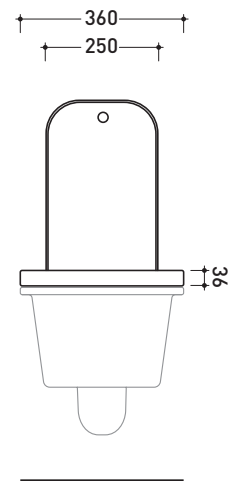

Accessori tecnici: **Staffa di fissaggio universale per vasi e bidet sospesi (41/P)**

Dim. Imballo **53 x 37 x 34,5 cm** | Peso **20 kg** | Pz. Pallet n° **15**

vista zenitale / zenital view

vista laterale / lateral view

Coprivaso avvolgente in termoindurente

Complementi: Vaso Volo sospeso (VL118)

Dim. Imballo 51 x 40 x 6 cm | Peso 3 kg | Pz. Pallet n° -

vista zenitale / zenital view

vista laterale / lateral view

vista frontale / frontal view

Complementi: Vaso Volo sospeso (VL118)

Dim. Imballo 51 x 40 x 6 cm | Peso 3 kg | Pz. Pallet n° -

vista zenitale / zenital view

vista laterale / lateral view

vista frontale / frontal view

dimensioni in mm

maggio 2015

Dim. Imballo **73 x 58 x 94 cm** | Peso **26 kg** | Pz. Pallet n° -

vista frontale / frontal view

vista laterale / lateral view

vista zenitale / zenital view

dimensioni in mm

maggio 2015

METALLO: finiture lucide