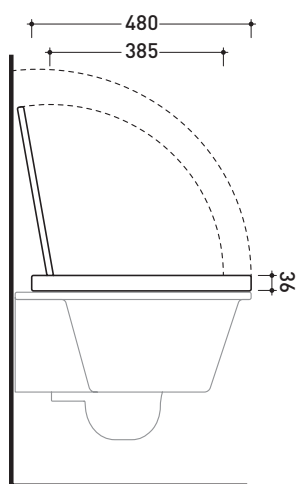

2008

➔ **FLAMINIA.**

VLCW01

Coprivaso in legno e poliestere

Complementi: Vaso Volo sospeso (VL118)

Dim. Imballo 51 x 40 x 6 cm

Peso 4 kg

Pz. Pallet n° -

vista zenitale / zenital view

vista laterale / lateral view

vista frontale / frontal view

dimensioni in mm

maggio 2015

LEGNO/POLIESTERE: finiture lucide

bianco

VLCW02

Coprivaso avvolgente in termoindurente

Complementi: Vaso Volo sospeso (VL118)

Dim. Imballo 51 x 40 x 6 cm | Peso 3 kg | Pz. Pallet n° -

vista zenitale / zenital view

vista laterale / lateral view

vista frontale / frontal view