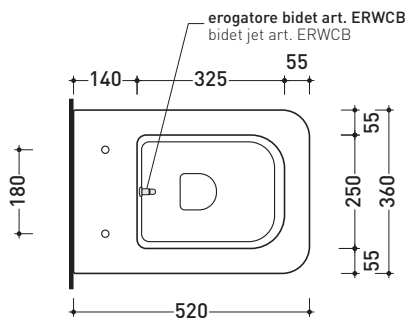

Accessori tecnici: **Staffa di fissaggio universale per vasi e bidet sospesi (41/P)**

Dim. Imballo **53 x 37 x 34,5 cm** | Peso **20 kg** | Pz. Pallet n° **15**

vista zenitale / zenital view

vista laterale / lateral view

sezione longitudinale / section

kit di fissaggio
Fischer
(in dotazione)
Fischer fixing kit
(included in the box)

vista retro / back view

dimensioni in mm

maggio 2015

CERAMICA: finiture lucide

finiture opache

Accessori tecnici: Staffa di fissaggio universale per vasi e bidet sospesi (41/P)

Dim. Imballo 53 x 37 x 34,5 cm | Peso 21 kg | Pz. Pallet n° 15

vista zenitale / zenital view

dettaglio erogatore / bidet jet detail

sezione longitudinale / section

vista retro / back view

dimensioni in mm

maggio 2015

CERAMICA: finiture lucide

finiture opache

COLORI IN ELIMINAZIONE

VL218