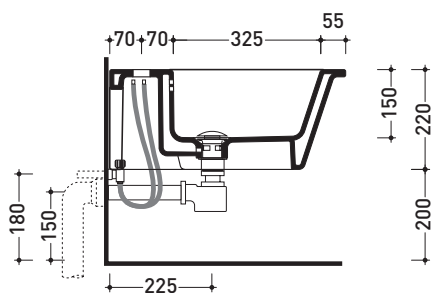

Accessori tecnici: **Staffa di fissaggio universale per vasi e bidet sospesi (41/P)**

Dim. Imballo **53 x 37 x 34,5 cm** | Peso **20 kg** | Pz. Pallet n° **15**

vista zenitale / zenital view

vista laterale / lateral view

Accessori tecnici: Staffa di fissaggio universale per vasi e bidet sospesi (41/P)

Dim. Imballo 53 x 37 x 34,5 cm | Peso 21 kg | Pz. Pallet n° 15

vista zenitale / zenital view

dettaglio erogatore / bidet jet detail

Bidet sospeso monoforo (completo di kit fissaggio)

Complementi: **Rubinetti bidet linea:** ONE - NOKE' - SI - FOLD
Accessori linea: TWO - HOOP - NOKE' - FOLD

Accessori tecnici: **Staffa di fissaggio universale per vasi e bidet sospesi (41/P)**
Sifone ribassato cromo (SIFB/CR)
Piletta Stop & Go (PLSG)
Set 2 pezzi rubinetto filtro cromo (RF026)

Dim. Imballo **53 x 37 x 25 cm** | Peso **18 kg** | Pz. Pallet n° **15**

vista zenitale / zenital view

vista laterale / lateral view

sezione longitudinale / section

kit di fissaggio Fischer
 (in dotazione)
 Fischer fixing kit
 (included in the box)