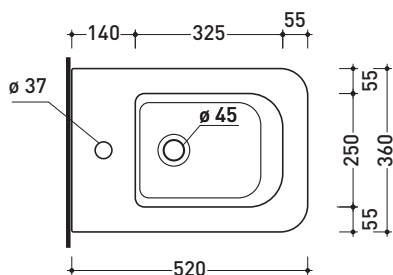

Accessori tecnici: Staffa di fissaggio universale per vasi e bidet sospesi (41/P)

Dim. Imballo 53 x 37 x 34,5 cm | Peso 21 kg | Pz. Pallet n° 15

vista zenitale / zenital view

dettaglio erogatore / bidet jet detail

sezione longitudinale / section

vista retro / back view

dimensioni in mm

maggio 2015

CERAMICA: finiture lucide

finiture opache

COLORI IN ELIMINAZIONE

VL218

Dim. Imballo **53 x 37 x 25 cm** | Peso **18 kg** | Pz. Pallet n° **15**

vista zenitale / zenital view

vista laterale / lateral view

sezione longitudinale / section

kit di fissaggio Fischer
 (in dotazione)
 Fischer fixing kit
 (included in the box)

Dim. Imballo **73 x 58 x 94 cm** | Peso **26 kg** | Pz. Pallet n° -

vista frontale / frontal view

vista laterale / lateral view

vista zenitale / zenital view

dimensioni in mm

maggio 2015

METALLO: finiture lucide