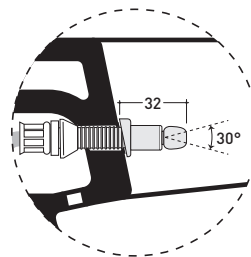

sezione longitudinale / section

kit di fissaggio
Fischer
(in dotazione)
Fischer fixing kit
(included in the box)

vista retro / back view

dimensioni in mm

maggio 2015

CERAMICA: finiture lucide

finiture opache

Accessori tecnici: Staffa di fissaggio universale per vasi e bidet sospesi (41/P)

Dim. Imballo 53 x 37 x 34,5 cm | Peso 21 kg | Pz. Pallet n° 15

vista zenitale / zenital view

dettaglio erogatore / bidet jet detail