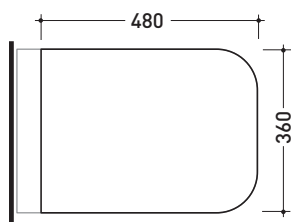

TRCW02

Coprivaso avvolgente in termoindurente

TRCW03

Coprivaso avvolgente in termoindurente a discesa rallentata

Complementi: Vaso Terra (TR117)

Dim. Imballo 52 x 40 x 7 cm | Peso 3,4 kg | Pz. Pallet n° -

art. TR117
vista zenitale / zenital view

art. TR117 + TR39
vista zenitale / zenital view

art. TR117
vista laterale / lateral view

art. TR117 + TR39
vista laterale / lateral view

dimensioni in mm

gennaio 2014

TERMOINDURENTE: finiture lucide

TERMOINDURENTE: finiture opache