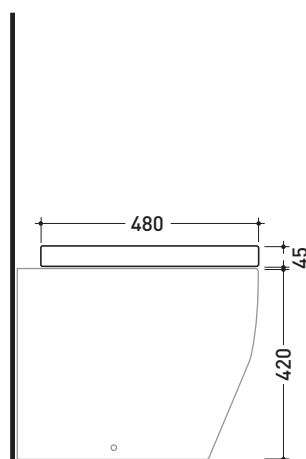

TRCW02

Coprivaso avvolgente in termoindurente

TRCW03

Coprivaso avvolgente in termoindurente a discesa rallentata

Complementi: Vaso Terra (TR117)

Dim. Imballo 52 x 40 x 7 cm | Peso 3,4 kg | Pz. Pallet n° -

art. TR117
vista zenitale / zenital view

art. TR117 + TR39
vista zenitale / zenital view

art. TR117
vista laterale / lateral view

art. TR117 + TR39
vista laterale / lateral view

dimensioni in mm

gennaio 2014

TERMOINDURENTE: finiture lucide

TERMOINDURENTE: finiture opache