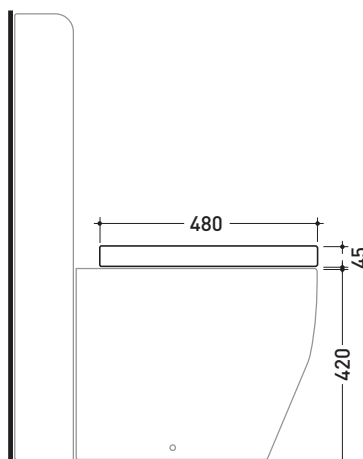

TRCW02

Coprivaso avvolgente in termoindurente

TRCW03

Coprivaso avvolgente in termoindurente a discesa rallentata

Complementi: Vaso Terra (TR117)

Dim. Imballo 52 x 40 x 7 cm | Peso 3,4 kg | Pz. Pallet n° -

art. TR117
vista zenitale / zenital view

art. TR117 + TR39
vista zenitale / zenital view

art. TR117
vista laterale / lateral view

art. TR117 + TR39
vista laterale / lateral view

dimensioni in mm

gennaio 2014

TERMOINDURENTE: finiture lucide

TERMOINDURENTE: finiture opache