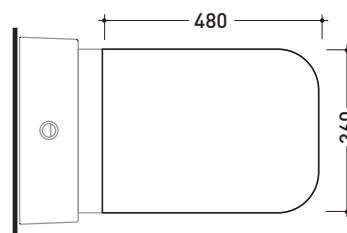

TRCW02

Coprivaso avvolgente in termoindurente

TRCW03

Coprivaso avvolgente in termoindurente a discesa rallentata

Complementi: Vaso Terra (TR117)

Dim. Imballo 52 x 40 x 7 cm | Peso 3,4 kg | Pz. Pallet n° -

art. TR117
vista zenitale / zenital view

art. TR117 + TR39
vista zenitale / zenital view

art. TR117
vista laterale / lateral view

art. TR117 + TR39
vista laterale / lateral view

dimensioni in mm

gennaio 2014

TERMOINDURENTE: finiture lucide

TERMOINDURENTE: finiture opache