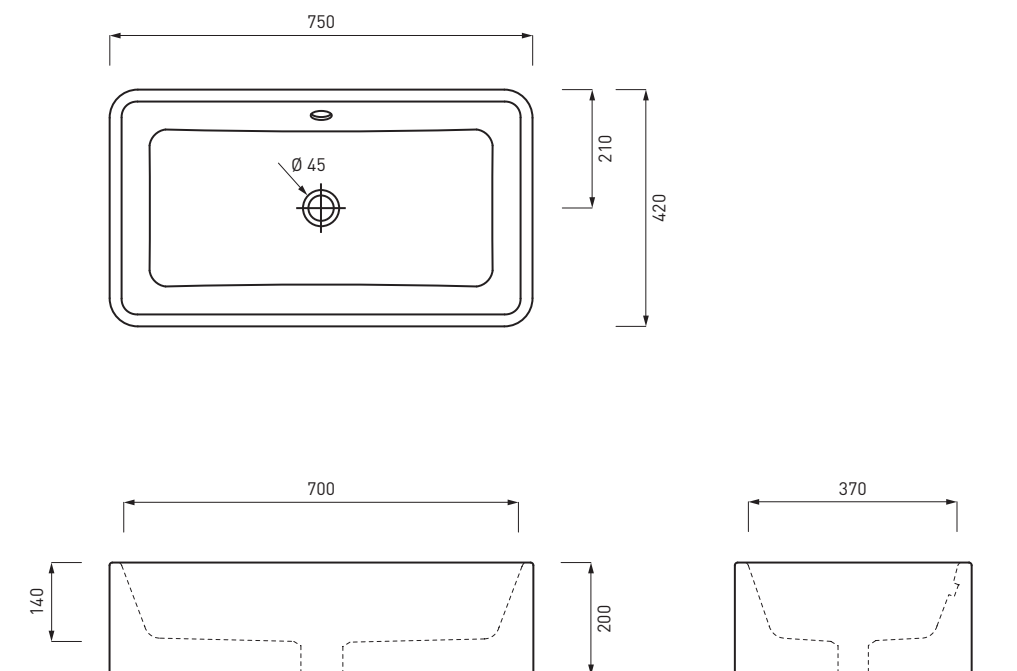

**SHLAA7520** ☒ □ □ □ □

Lavabo da appoggio rettangolare 75 con troppo pieno  
75 Rectangular vanity washbasin with overflow  
Lavabo con demasiado lleno sobre encimera rectangular 75  
lavabo avec trop plein carré á poser 75  
Aufsatzbecken mit Überlaufschutz 75

## LEGENDA LAVABI E SANITARI / SINK AND SANITARY LEGEND

	senza foro rubinetto - no tap holes
	senza foro rubinetto su richiesta - no tap hole on request
	monoforo - one tap hole
	monoforo predisposto a tre fori - one tap hole, pre-arranged for three tap holes
	con un lato non smaltato - with one not enamelled side
	con i lati tutti smaltati - all enamelled sides
	installazione sospesa - wall mounted installation
	installazione d'appoggio - on top installation
	installazione a semi incasso - semi fitted installation
	installazione ad incasso - fitted installation
	installazione su colonna - on pedestal installation
	completo di curva tecnica o sifone - with technical joint or siphon
	completo di fissaggi - with fixing parts
	con troppo pieno - with overflow
	compatibilità combifix - combifix compatibility
	novità - news