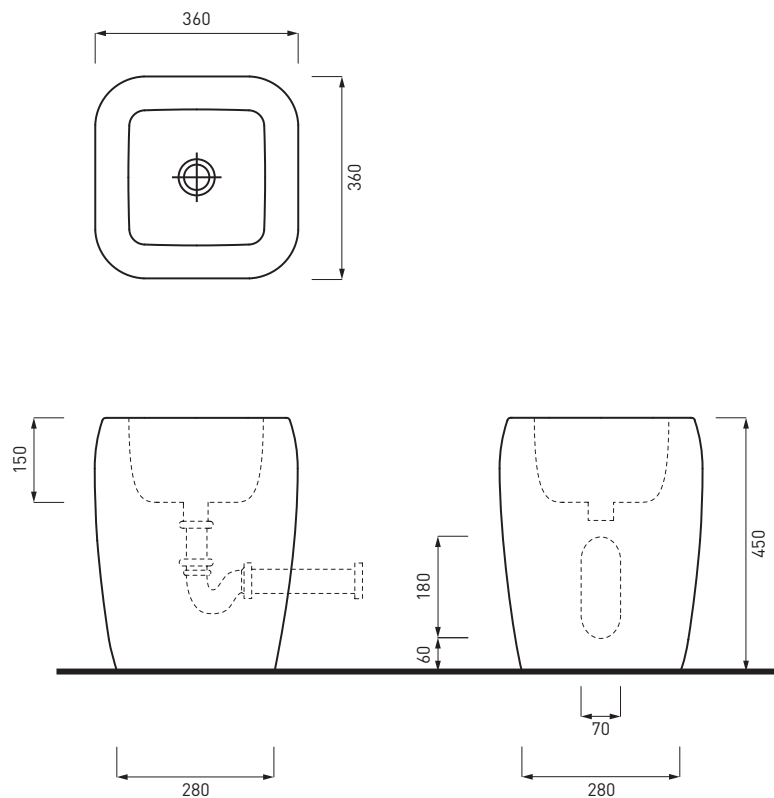

SHLAA ☒ □ □

Lavabo mezza colonna installazione da appoggio

Half pedestal washbasin on top installation

Lavabo semi columna instalaci3n de apoyo

Vasque demi-colonne à poser sur plan

Halbsäule Aufsatzwaschtisch

Kg. 24,50

LEGENDA LAVABI E SANITARI / SINK AND SANITARY LEGEND

| | |
|---|--|
|  | senza foro rubinetto - no tap holes |
|  | senza foro rubinetto su richiesta - no tap hole on request |
|  | monoforo - one tap hole |
|  | monoforo predisposto a tre fori - one tap hole, pre-arranged for three tap holes |
|  | con un lato non smaltato - with one not enamelled side |
|  | con i lati tutti smaltati - all enamelled sides |
|  | installazione sospesa - wall mounted installation |
|  | installazione d'appoggio - on top installation |
|  | installazione a semi incasso - semi fitted installation |
|  | installazione ad incasso - fitted installation |
|  | installazione su colonna - on pedestal installation |
|  | completo di curva tecnica o sifone - with technical joint or siphon |
|  | completo di fissaggi - with fixing parts |
|  | con troppo pieno - with overflow |
|  | compatibilità combifix - combifix compatibility |
|  | novità - news |