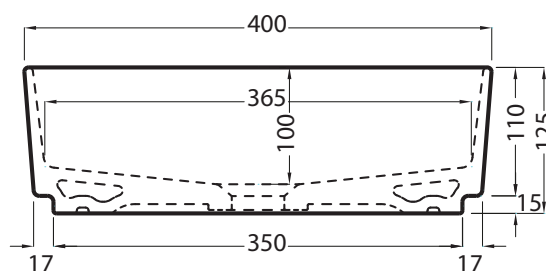

# cielo

handmade in Italy

**PESO NETTO/NET WEIGHT: 6,85 Kg**

**PCS PALLET: 26**  
**PCS PALLET CONTAINER: 52**

**ACCESSORI/ACCESSORIES:**

**PIL01** - piletta click clack senza troppo pieno con coperchio in ceramica / push-to-open ceramic waste for washbasins without overflow

Gennaio 2016

TOP

FRONT

SIDE

**ATTENZIONE/ATTENTION:**

Le misure d'installazione possono presentare leggere differenze rispetto ai pezzi reali in considerazione delle caratteristiche del prodotto ceramico. L'azienda si riserva di cambiare schede tecniche e caratteristiche di funzionamento degli articoli in ogni momento e senza necessità di preavviso. I pesi possono subire variazioni fino al 20%.