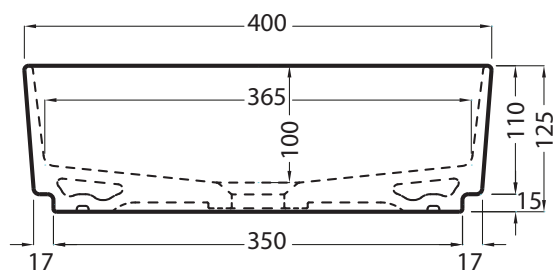

# cielo

handmade in Italy

**PESO NETTO/NET WEIGHT: 6,85 Kg**

**PCS PALLET: 26**  
**PCS PALLET CONTAINER: 52**

**ACCESSORI/ACCESSORIES:**

**PIL01** - piletta click clack senza troppo pieno con coperchio in ceramica / push-to-open ceramic waste for washbasins without overflow

Gennaio 2016

TOP

FRONT

SIDE

**ATTENZIONE/ATTENTION:**

Le misure d'installazione possono presentare leggere differenze rispetto ai pezzi reali in considerazione delle caratteristiche del prodotto ceramico. L'azienda si riserva di cambiare schede tecniche e caratteristiche di funzionamento degli articoli in ogni momento e senza necessità di preavviso. I pesi possono subire variazioni fino al 20%.