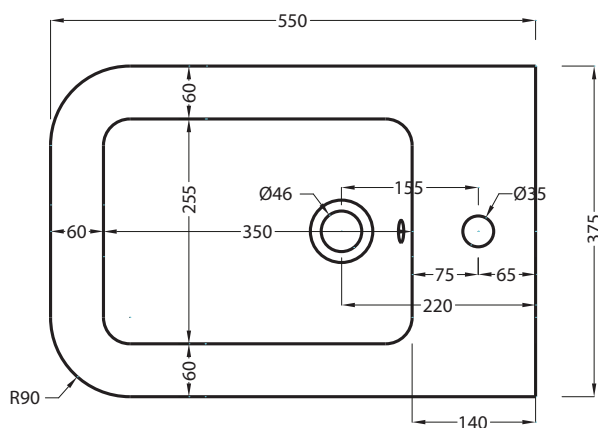

Shui Comfort - art. SHCOBS

bidet sospeso/wall-hung bidet

cielo
handmade in Italy

PESO NETTO/NET WEIGHT: 23,55 Kg

PCS PALLET: 15
PCS PALLET CONTAINER: 20

ACCESSORI/ACCESSORIES:

PIL02 - piletta click clack con troppo pieno con coperchio in ceramica / push-to-open ceramic waste for washbasins with overflow

508 - staffa di fissaggio universale per wc e bidet sospesi/universal fixing brackets for wall-hung wc/bidet

PAA - protezione antiurto acustica/impact and acoustic protection panel

FINITURE/FINISHES

- Bianco/white - glossy
- Stone - matte
- Nero/black - glossy
- Antracite/anthracite - matte

Le Terre di Cielo

- Talco
- Brina
- Cacao
- Pomice
- Arenaria
- Basalto

NOTE/NOTES

Gennaio 2016

TOP

* WATER OUTLET
** WATER INLET (HOT-COLD)

ATTENZIONE/ATTENTION:

Le misure d'installazione possono presentare leggere differenze rispetto ai pezzi reali in considerazione delle caratteristiche del prodotto ceramico. L'azienda si riserva di cambiare schede tecniche e caratteristiche di funzionamento degli articoli in ogni momento e senza necessità di preavviso. I pesi possono subire variazioni fino al 20%.

Measure details can show some little difference respect real items, following typical characteristics of ceramics articles production. The company reserves the right to change any technical specifications/dimension and/or operating characteristics of the products at any time and without giving notice. The ceramic items weight may vary up to 20%.