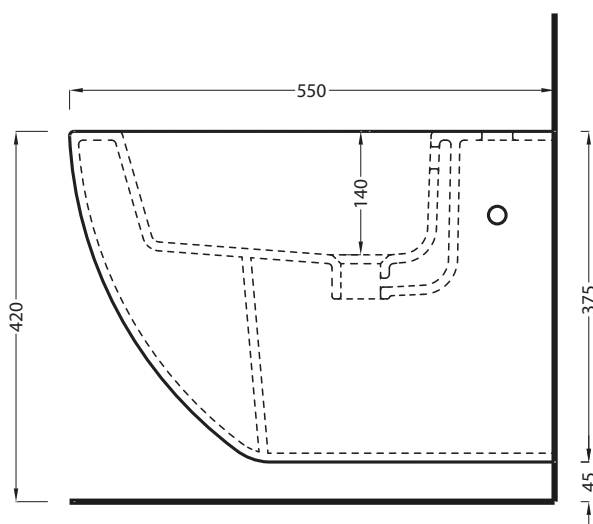

Shui Comfort - art. SHCOBS

bidet sospeso/wall-hung bidet

cielo
handmade in Italy

PESO NETTO/NET WEIGHT: 23,55 Kg

PCS PALLET: 15
PCS PALLET CONTAINER: 20

ACCESSORI/ACCESSORIES:

PIL02 - piletta click clack con troppo pieno con coperchio in ceramica / push-to-open ceramic waste for washbasins with overflow

508 - staffa di fissaggio universale per wc e bidet sospesi/universal fixing brackets for wall-hung wc/bidet

PAA - protezione antiurto acustica/impact and acoustic protection panel

FINITURE/FINISHES

- Bianco/white - glossy
- Stone - matte
- Nero/black - glossy
- Antracite/anthracite - matte

Le Terre di Cielo

- Talco
- Brina
- Cacao
- Pomice
- Arenaria
- Basalto

NOTE/NOTES

Gennaio 2016

SIDE

* WATER OUTLET
** WATER INLET (HOT-COLD)

ATTENZIONE/ATTENTION:

Le misure d'installazione possono presentare leggere differenze rispetto ai pezzi reali in considerazione delle caratteristiche del prodotto ceramico. L'azienda si riserva di cambiare schede tecniche e caratteristiche di funzionamento degli articoli in ogni momento e senza necessità di preavviso. I pesi possono subire variazioni fino al 20%.

Measure details can show some little difference respect real items, following typical characteristics of ceramics articles production. The company reserves the right to change any technical specifications/dimension and/or operating characteristics of the products at any time and without giving notice. The ceramic items weight may vary up to 20%.