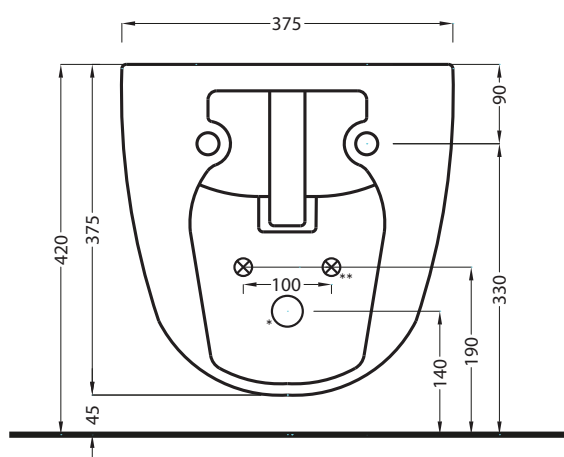

BACK

* WATER OUTLET
** WATER INLET (HOT-COLD)

ATTENZIONE/ATTENTION:

Le misure d'installazione possono presentare leggere differenze rispetto ai pezzi reali in considerazione delle caratteristiche del prodotto ceramico. L'azienda si riserva di cambiare schede tecniche e caratteristiche di funzionamento degli articoli in ogni momento e senza necessità di preavviso. I pesi possono subire variazioni fino al 20%.

Measure details can show some little difference respect real items, following typical characteristics of ceramics articles production. The company reserves the right to change any technical specifications/dimension and/or operating characteristics of the products at any time and without giving notice. The ceramic items weight may vary up to 20%.