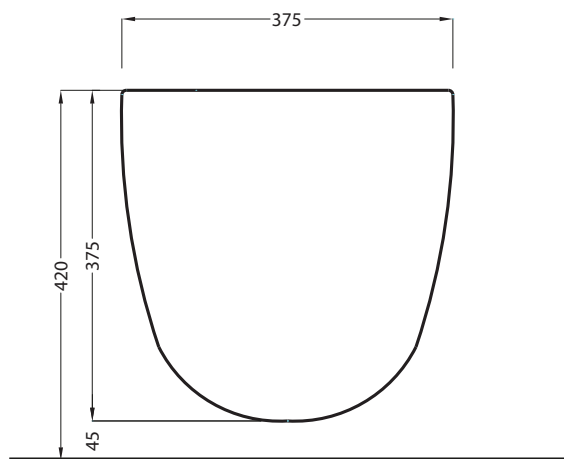

Shui Comfort - art. SHCOBS

bidet sospeso/wall-hung bidet

cielo
handmade in Italy

PESO NETTO/NET WEIGHT: 23,55 Kg

PCS PALLET: 15
PCS PALLET CONTAINER: 20

ACCESSORI/ACCESSORIES:

PIL02 - piletta click clack con troppo pieno con coperchio in ceramica / push-to-open ceramic waste for washbasins with overflow

508 - staffa di fissaggio universale per wc e bidet sospesi/universal fixing brackets for wall-hung wc/bidet

PAA - protezione antiurto acustica/impact and acoustic protection panel

FINITURE/FINISHES

- Bianco/white - glossy
- Stone - matte
- Nero/black - glossy
- Antracite/anthracite - matte

Le Terre di Cielo

- Talco
- Brina
- Cacao
- Pomice
- Arenaria
- Basalto

NOTE/NOTES

Gennaio 2016

FRONT

* WATER OUTLET
** WATER INLET (HOT-COLD)

ATTENZIONE/ATTENTION:

Le misure d'installazione possono presentare leggere differenze rispetto ai pezzi reali in considerazione delle caratteristiche del prodotto ceramico. L'azienda si riserva di cambiare schede tecniche e caratteristiche di funzionamento degli articoli in ogni momento e senza necessità di preavviso. I pesi possono subire variazioni fino al 20%.

Measure details can show some little difference respect real items, following typical characteristics of ceramics articles production. The company reserves the right to change any technical specifications/dimension and/or operating characteristics of the products at any time and without giving notice. The ceramic items weight may vary up to 20%.