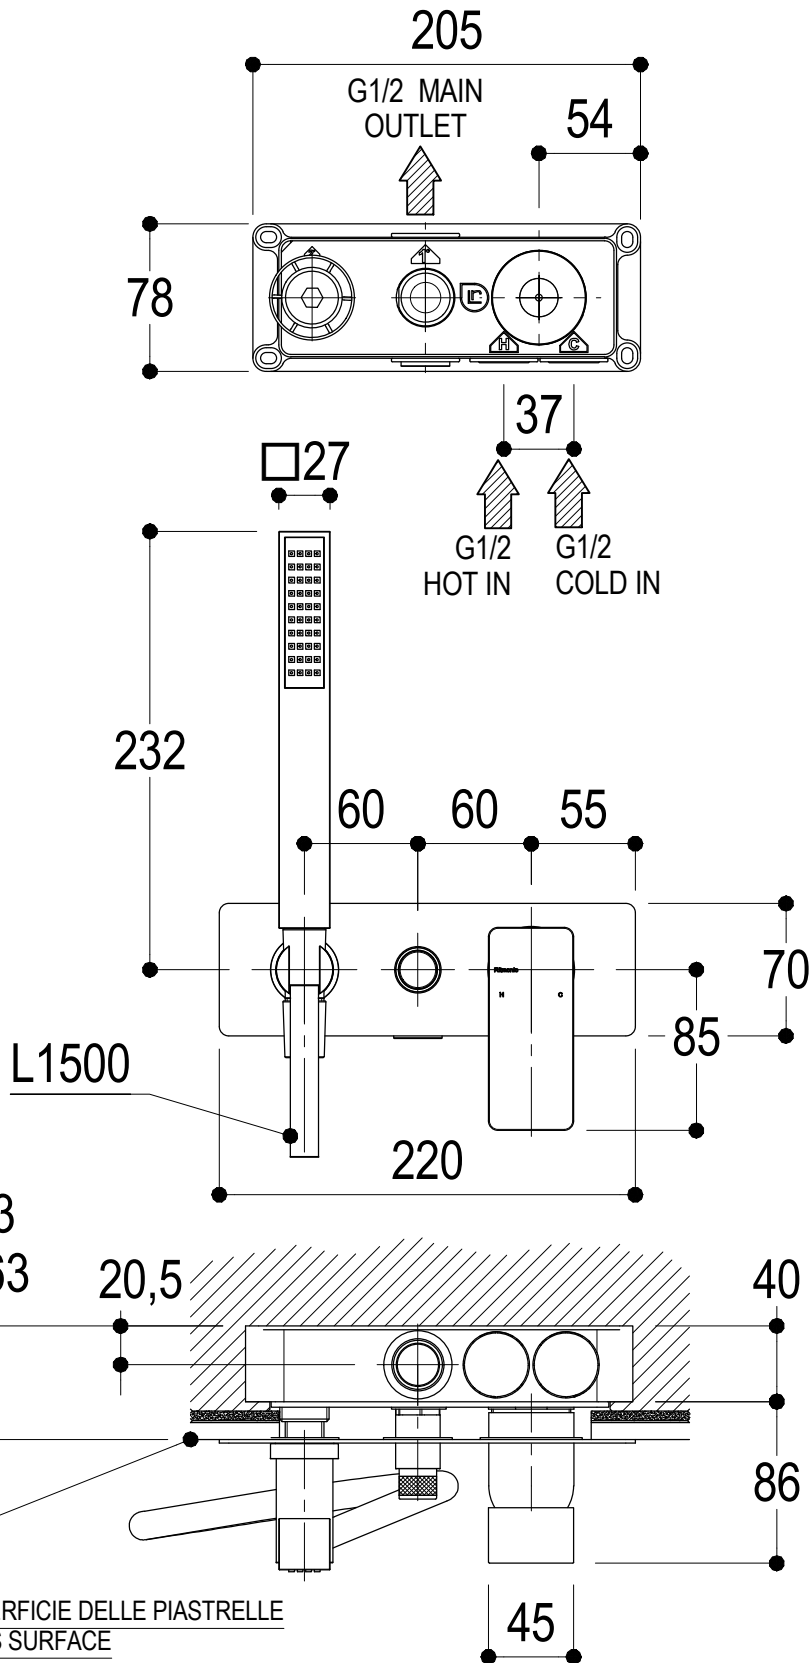

SCHEDA TECNICA / TECHNICAL DATA

RUBINETTERIE RITMONIO S.R.L. si riserva tutti i diritti connessi con il presente documento e con l'oggetto o la materia ivi rappresentati con divieto di riprodurlo, utilizzarlo o renderlo accessibile a terzi in assenza di previa autorizzazione. Disegno CAD non modificabile a mano

<p style="font-size: 10px;">Living a quality experience. 13019 VARALLO - (VC) - ITALY</p>	SERIE GLITTER	CODICE PR32GF101	DATA EMISSIONE 09/12/13
	DENOMINAZIONE Miscelatore monocomando ad incasso per vasca/doccia Built-in single lever bath/shower mixer		
REVISIONE rev.1 - 04/05/16	EMESSO ZUMELLA	APPROVATO GIUSTO C.	