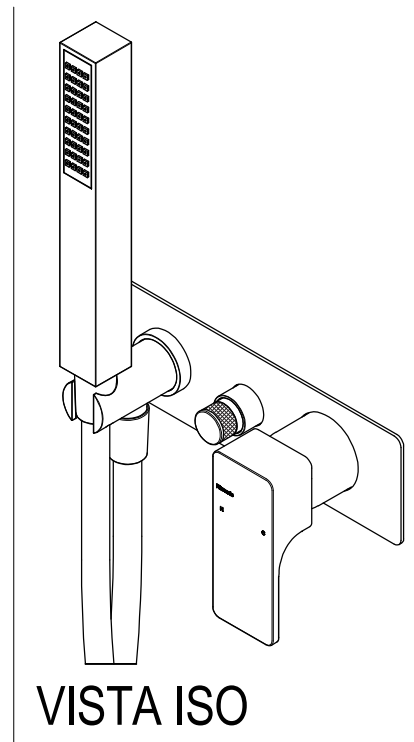

SCHEDA TECNICA / TECHNICAL DATA

RUBINETTERIE RITMONIO S.R.L. si riserva tutti i diritti connessi con il presente documento e con l'oggetto o la materia ivi rappresentati con divieto di riprodurlo, utilizzarlo o renderlo accessibile a terzi in assenza di previa autorizzazione. Disegno CAD non modificabile a mano

<p style="font-size: 10px;">Living a quality experience. 13019 VARALLO - (VC) - ITALY</p>	SERIE GLITTER	CODICE PR32GF101	DATA EMISSIONE 09/12/13
	DENOMINAZIONE Miscelatore monocomando ad incasso per vasca/doccia Built-in single lever bath/shower mixer		
REVISIONE rev.1 - 04/05/16	EMESSO ZUMELLA	APPROVATO GIUSTO C.	