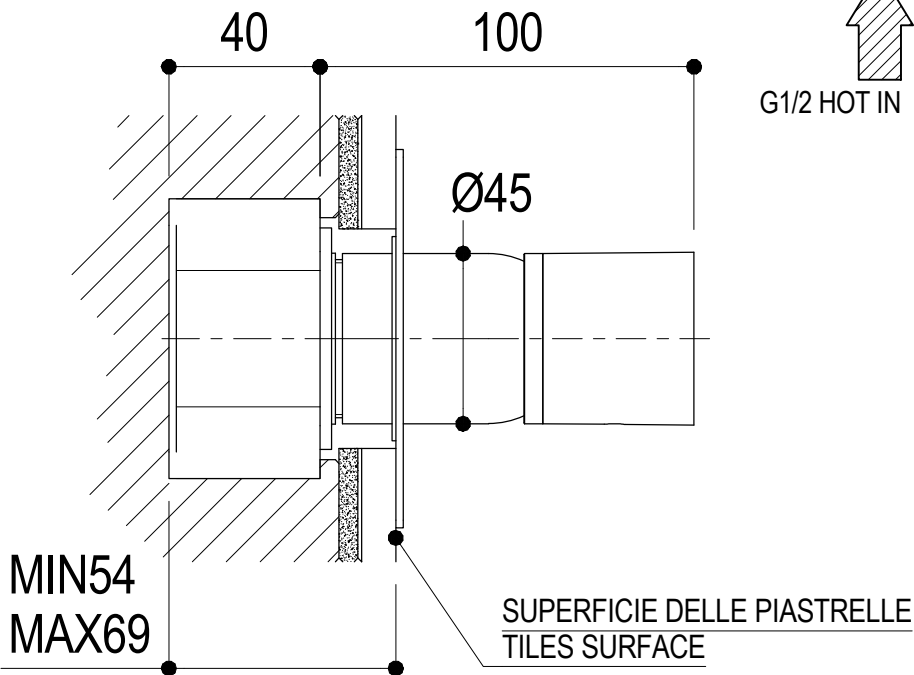

Ritmonio
Living a quality experience.
13019 VARALLO - (VC) - ITALY

SERIE Ø35 INOX CONCRETE

CODICE E0BA0140ICM

DATA EMISSIONE 16/03/16

DENOMINAZIONE Miscelatore monocomando ad incasso per doccia
Built-in single lever shower mixer