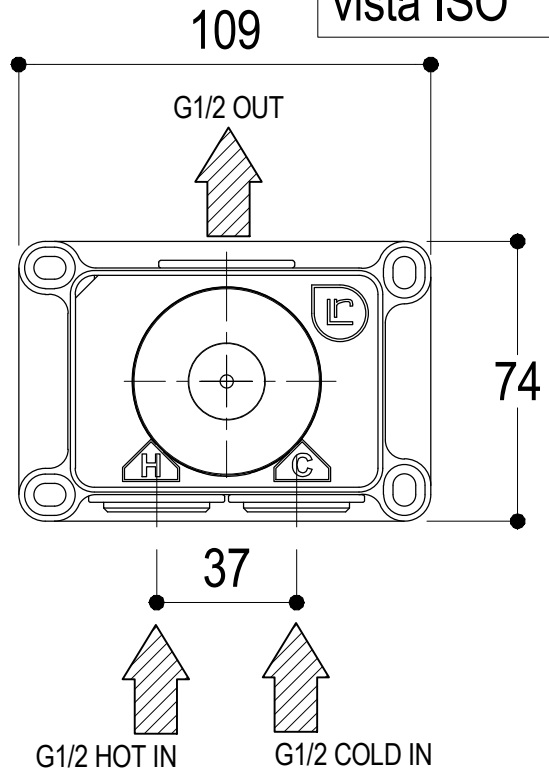

Ritmonio
Living a quality experience.
13019 VARALLO - (VC) - ITALY

SERIE Ø35 INOX CONCRETE

CODICE E0BA0140ICM

DATA EMISSIONE 16/03/16

DENOMINAZIONE Miscelatore monocomando ad incasso per doccia
Built-in single lever shower mixer