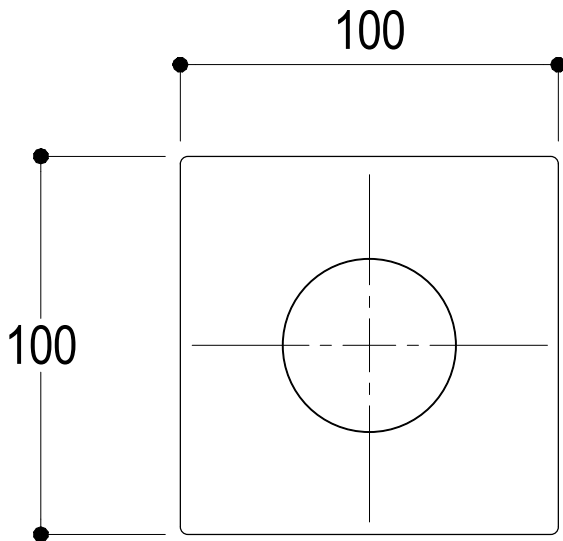

Ritmonio
Living a quality experience.
13019 VARALLO - (VC) - ITALY

SERIE Ø35 INOX CONCRETE

CODICE E0BA0140ICM

DATA EMISSIONE 16/03/16

DENOMINAZIONE Miscelatore monocomando ad incasso per doccia
Built-in single lever shower mixer