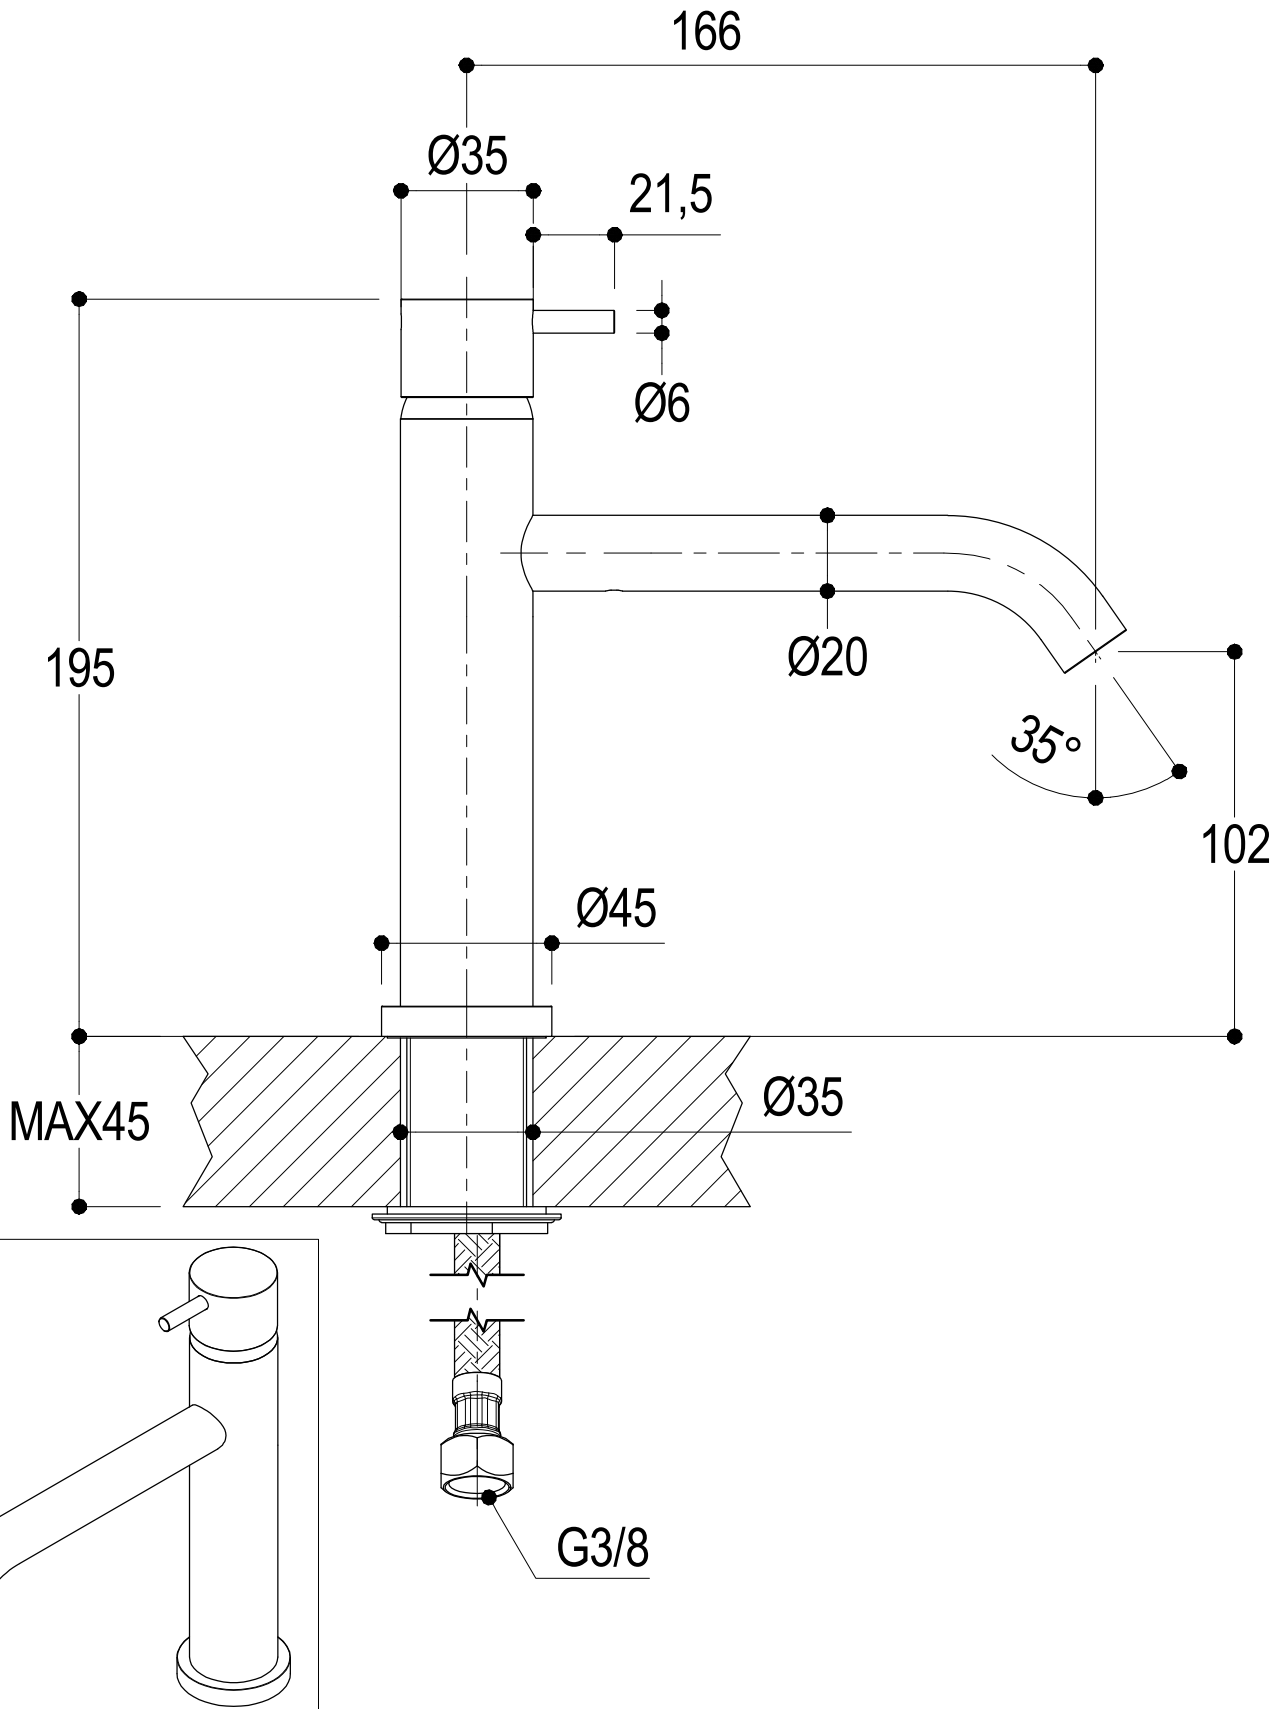

# SCHEDA TECNICA / TECHNICAL DATA

RUBINETTERIE RITMONIO S.R.L. si riserva tutti i diritti connessi con il presente documento e con l'oggetto o la materia ivi rappresentati con divieto di riprodurlo, utilizzarlo o renderlo accessibile a terzi in assenza di previa autorizzazione. Disegno CAD non modificabile a mano

**Ritmonio**  
Living a quality experience.  
13019 VARALLO - (VC) - ITALY

SERIE	Ø35 inox	CODICE	E0BA0124C	DATA EMISSIONE	11/05/15
DENOMINAZIONE	Miscelatore monocomando per lavabo Single lever basin mixer				
REVISIONE	EMESSO	APPROVATO			
/	SIGNORINI	GIUSTO			