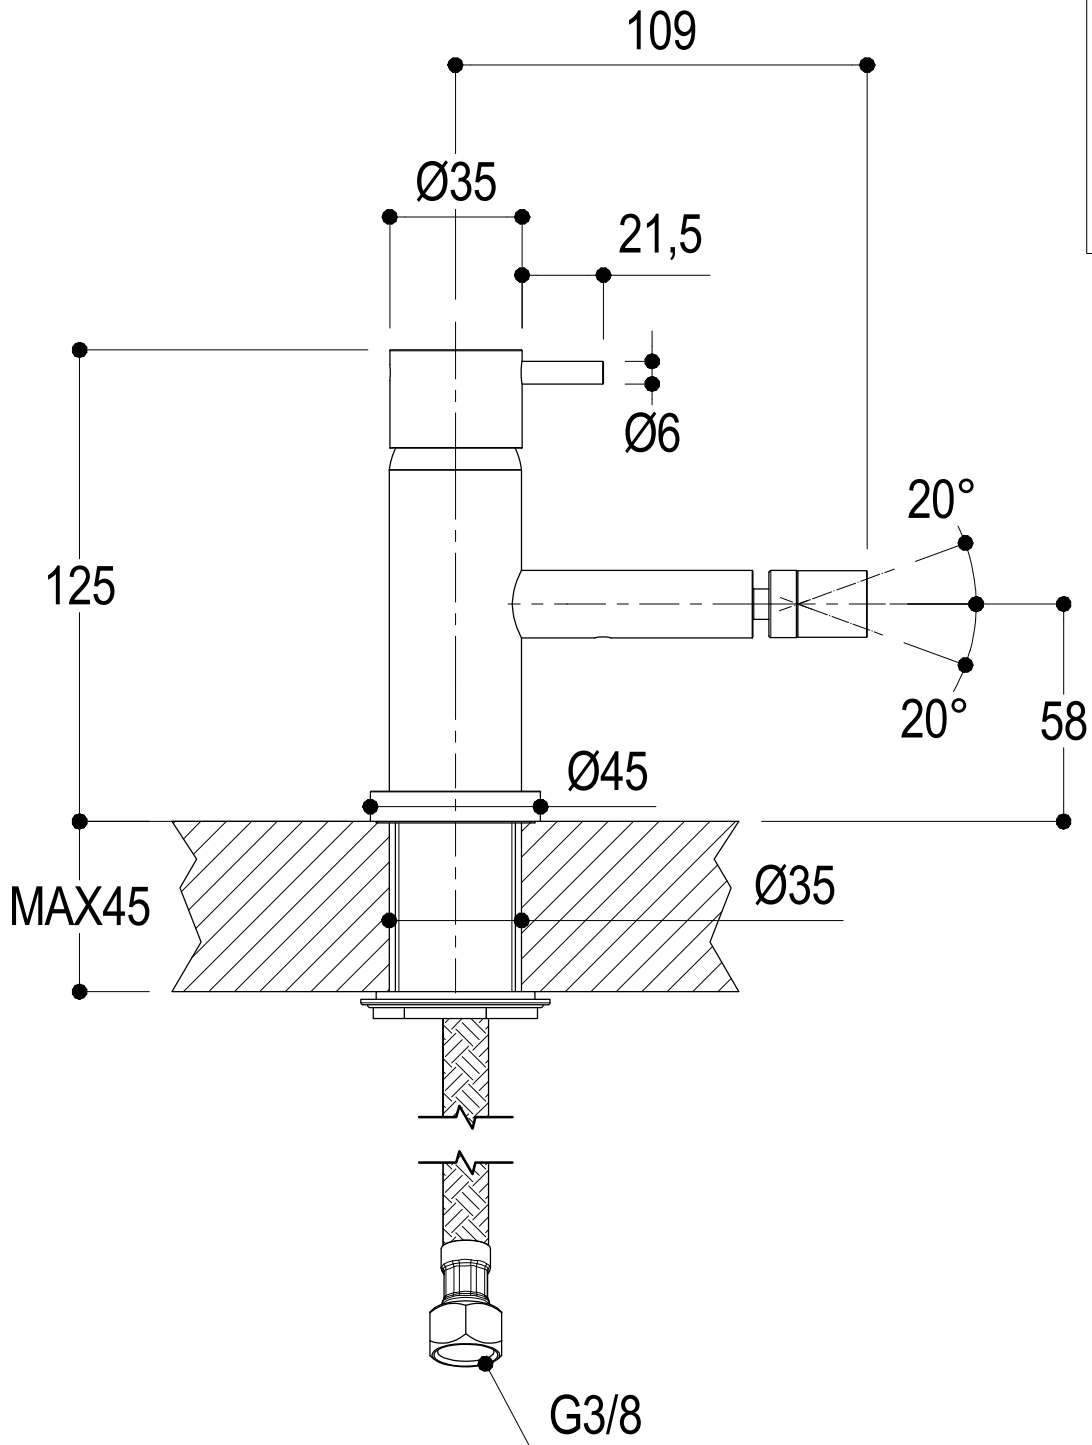

SCHEDA TECNICA / TECHNICAL DATA

RUBINETTERIE RITMONIO S.R.L. si riserva tutti i diritti connessi con il presente documento e con l'oggetto o la materia ivi rappresentati con divieto di riprodurlo, utilizzarlo o renderlo accessibile a terzi in assenza di previa autorizzazione. Disegno CAD non modificabile a mano

Ritmonio
Living a quality experience.
13019 VARALLO - (VC) - ITALY

SERIE	Ø35 inox	CODICE	E0BA0122D	DATA EMISSIONE	04/05/2015
DENOMINAZIONE	Miscelatore monocomando per bidet Single lever bidet mixer				
REVISIONE	/	EMESSO	SIGNORINI	APPROVATO	GIUSTO