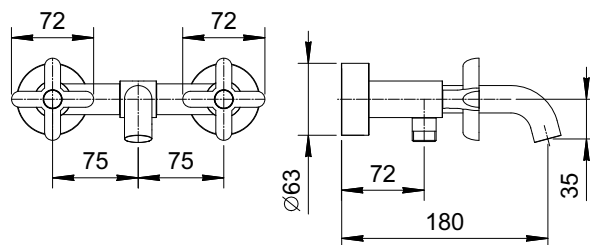

Art. R015

Gruppo vasca esterno

- interasse bocca cm 18
- maniglie
- deviatore automatico a 2 uscite
- doccetta ICONA
- supporto doccetta
- flessibile PVC 150 cm
- vitone ceramico 90°

Finiture:

☐	Cromo	53 02 R015
☐	Nickel PVD	53 95 R015
☐	Matt Gun Metal PVD	53 P5 R015
☐	Matt British Gold PVD	53 P6 R015
☐	Brushed Copper PVD	53 P7 R015

Progetto:

Stanza:

Data:

Commento:

Certificazioni: