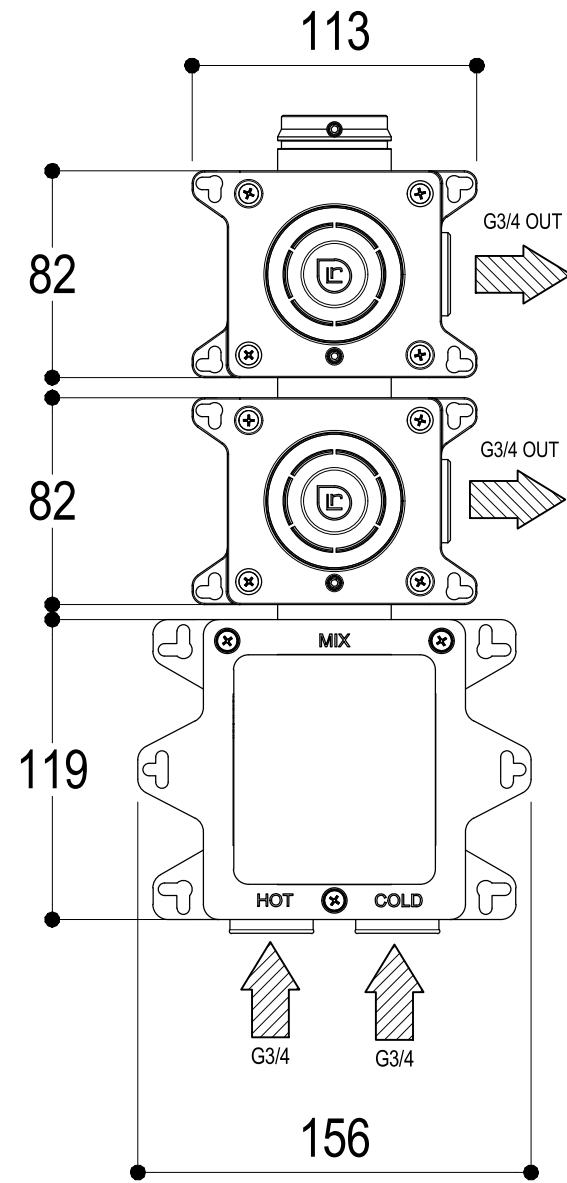

SCHEDA TECNICA / TECHNICAL DATA

RUBINETTERIE RITMONIO S.R.L. si riserva tutti i diritti connessi con il presente documento e con l'oggetto o la materia ivi rappresentati con divieto di riprodurlo, utilizzarlo o renderlo accessibile a terzi in assenza di previa autorizzazione. Disegno CAD non modificabile a mano

<p>Ritmonio Living a quality experience. 13019 VARALLO - (VC) - ITALY</p>	SERIE DOT316	CODICE PR50HD201	DATA EMISSIONE 27/09/18
	DENOMINAZIONE Mix termostatico ad incasso con deviazione 2 vie Built-in thermostatic mixer with 2 ways diverter		REVISIONE /