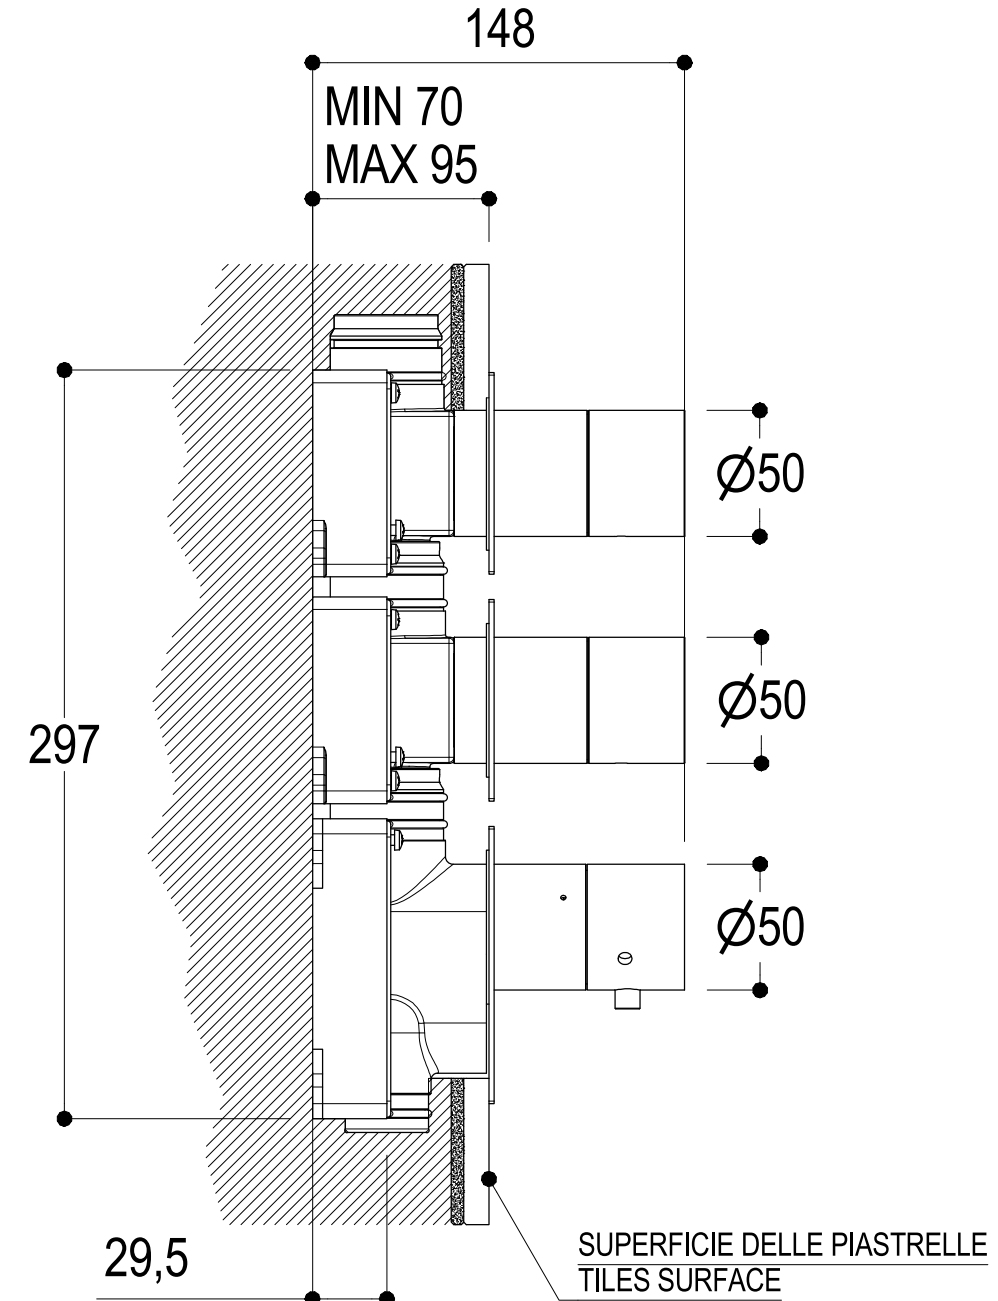

SCHEDA TECNICA / TECHNICAL DATA

RUBINETTERIE RITMONIO S.R.L. si riserva tutti i diritti connessi con il presente documento e con l'oggetto o la materia ivi rappresentati con divieto di riprodurlo, utilizzarlo o renderlo accessibile a terzi in assenza di previa autorizzazione. Disegno CAD non modificabile a mano

<p>Ritmonio Living a quality experience. 13019 VARALLO - (VC) - ITALY</p>	SERIE DOT316	CODICE PR50HD201	DATA EMISSIONE 27/09/18
	DENOMINAZIONE Mix termostatico ad incasso con deviazione 2 vie Built-in thermostatic mixer with 2 ways diverter		REVISIONE /