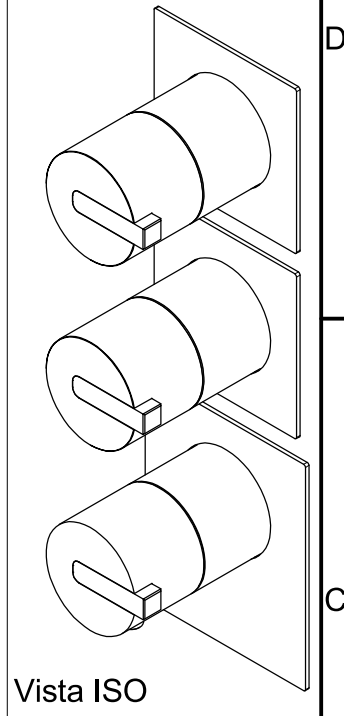

SCHEDA TECNICA / TECHNICAL DATA

RUBINETTERIE RITMONIO S.R.L. si riserva tutti i diritti connessi con il presente documento e con l'oggetto o la materia ivi rappresentati con divieto di riprodurlo, utilizzarlo o renderlo accessibile a terzi in assenza di previa autorizzazione. Disegno CAD non modificabile a mano

<p>Ritmonio Living a quality experience. 13019 VARALLO - (VC) - ITALY</p>	SERIE DOT316	CODICE PR50HD201	DATA EMISSIONE 27/09/18
	DENOMINAZIONE Mix termostatico ad incasso con deviazione 2 vie Built-in thermostatic mixer with 2 ways diverter		REVISIONE /