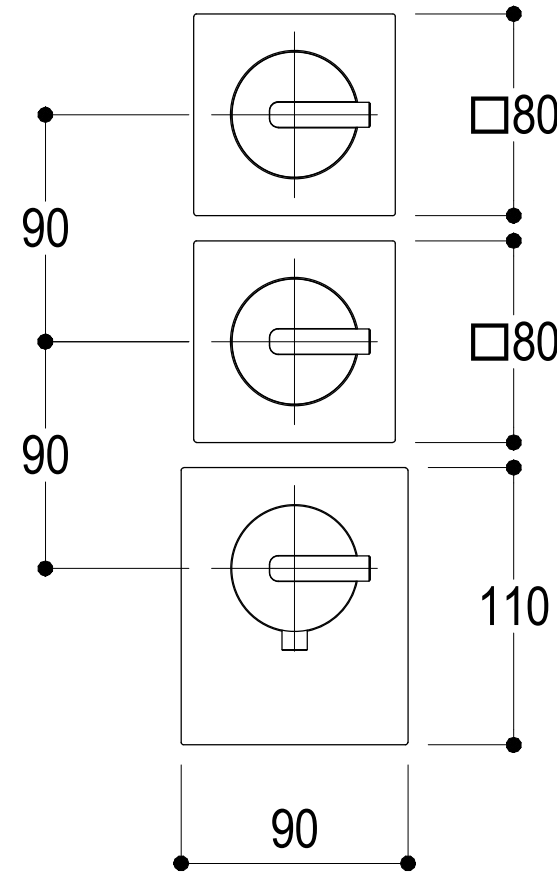

SCHEDA TECNICA / TECHNICAL DATA

RUBINETTERIE RITMONIO S.R.L. si riserva tutti i diritti connessi con il presente documento e con l'oggetto o la materia ivi rappresentati con divieto di riprodurlo, utilizzarlo o renderlo accessibile a terzi in assenza di previa autorizzazione. Disegno CAD non modificabile a mano

<p>Ritmonio Living a quality experience. 13019 VARALLO - (VC) - ITALY</p>	SERIE DOT316	CODICE PR50HD201	DATA EMISSIONE 27/09/18
	DENOMINAZIONE Mix termostatico ad incasso con deviazione 2 vie Built-in thermostatic mixer with 2 ways diverter		REVISIONE /