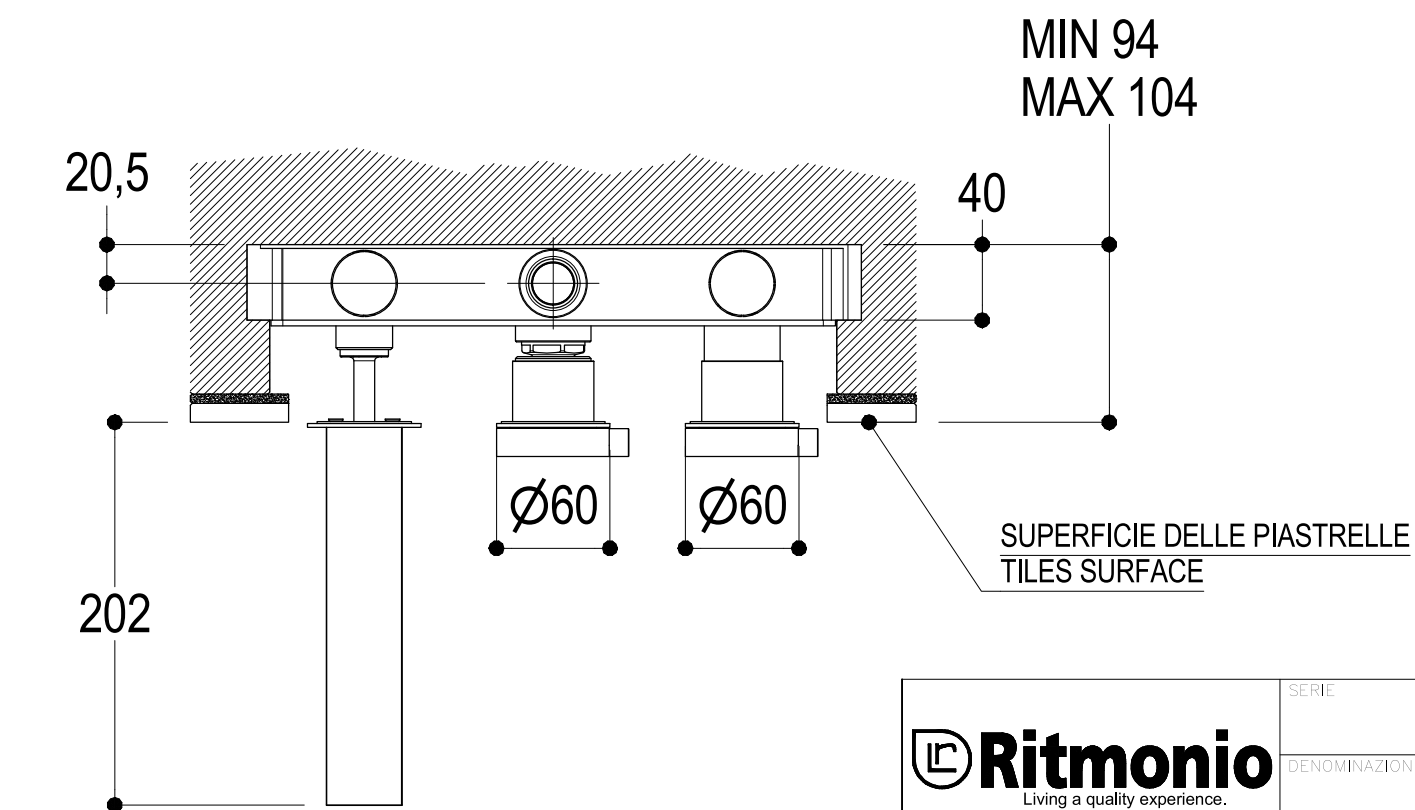

SCHEDA TECNICA / TECHNICAL DATA

RUBINETTERIE RITMONIO S.R.L. si riserva tutti i diritti connessi con il presente documento e con l'oggetto o la materia ivi rappresentati con divieto di riprodurlo, utilizzarlo o renderlo accessibile a terzi in assenza di previa autorizzazione. Disegno CAD non modificabile a mano

SERIE	DOT316	CODICE	PR50EB2S2	DATA EMISSIONE	07/11/18
DENOMINAZIONE	Miscelatore monocomando vasca incasso Built-in single lever bath mixer			REVISIONE	/