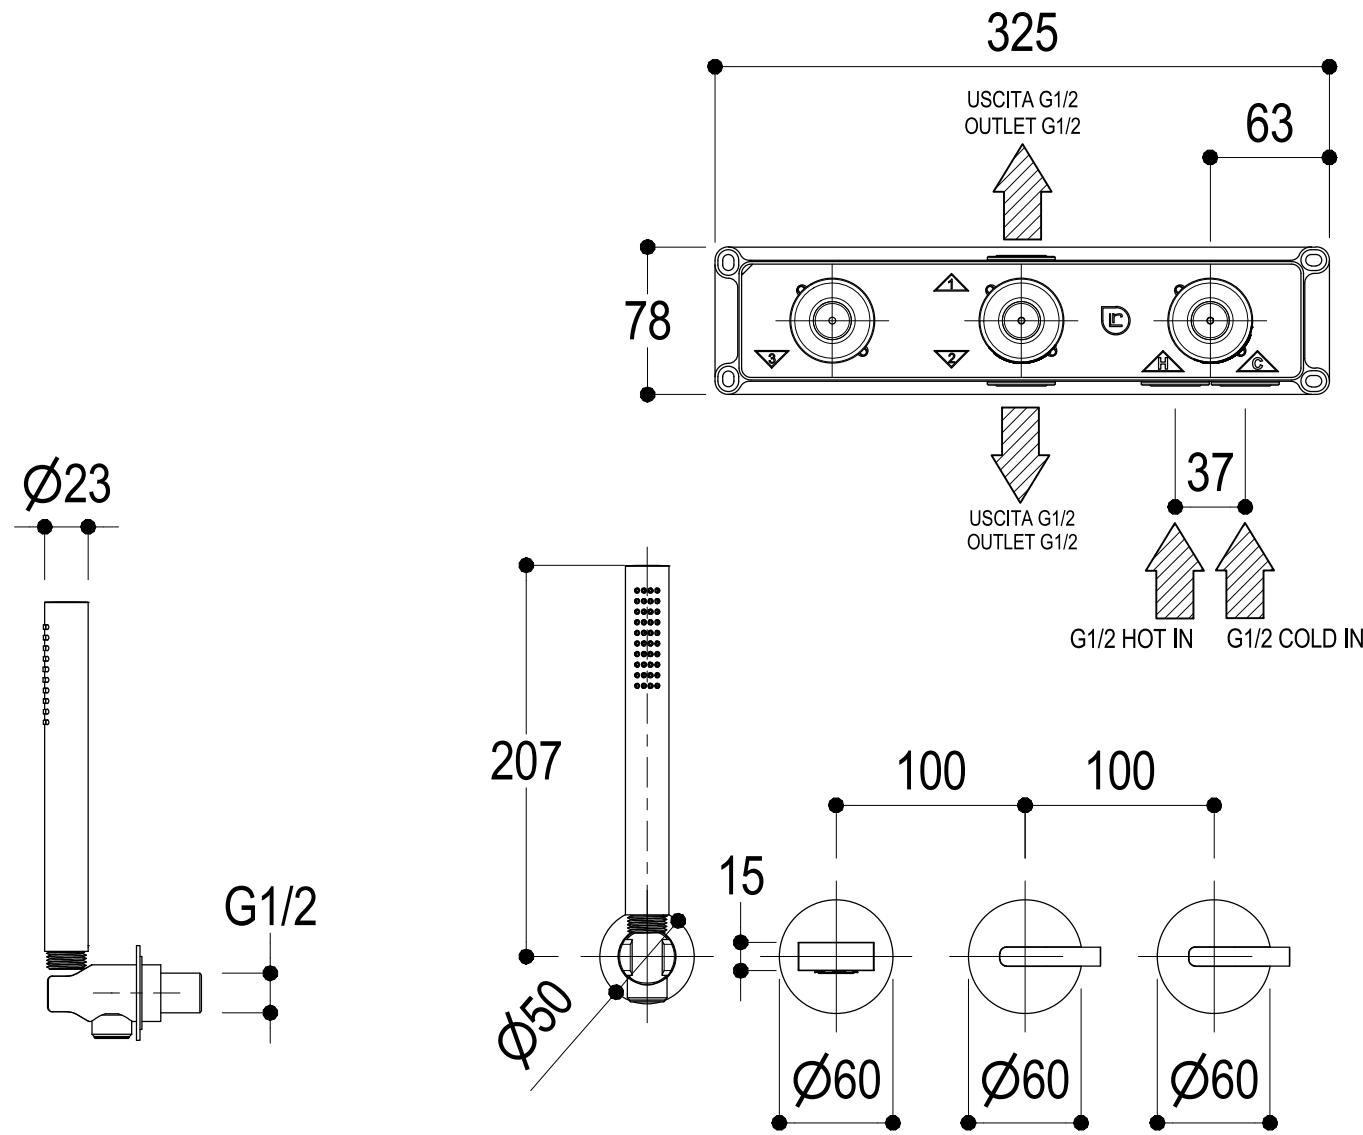

SCHEDA TECNICA / TECHNICAL DATA

RUBINETTERIE RITMONIO S.R.L. si riserva tutti i diritti connessi con il presente documento e con l'oggetto o la materia ivi rappresentati con divieto di riprodurlo, utilizzarlo o renderlo accessibile a terzi in assenza di previa autorizzazione. Disegno CAD non modificabile a mano

SERIE	DOT316	CODICE	PR50EB2S2	DATA EMISSIONE	07/11/18
DENOMINAZIONE	Miscelatore monocomando vasca incasso Built-in single lever bath mixer			REVISIONE	/