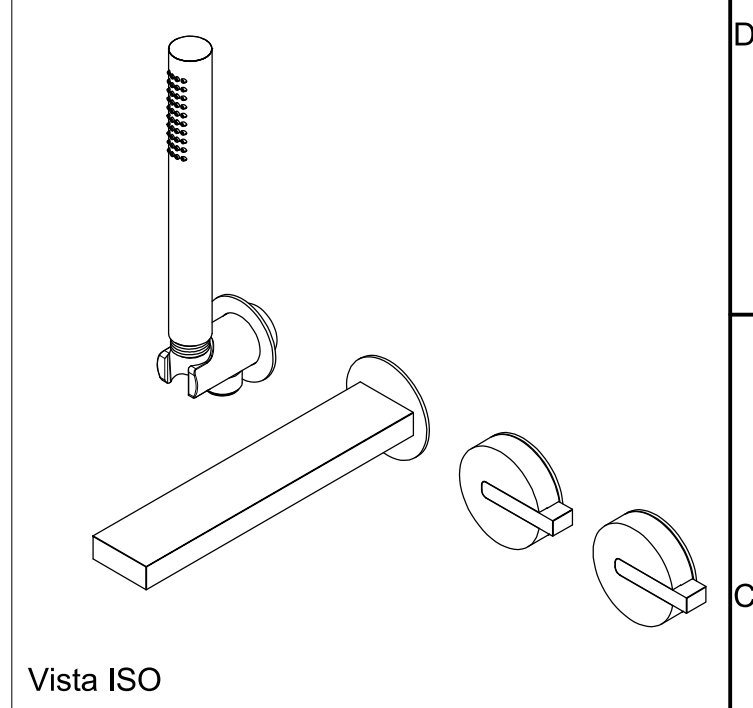

SCHEDA TECNICA / TECHNICAL DATA

RUBINETTERIE RITMONIO S.R.L. si riserva tutti i diritti connessi con il presente documento e con l'oggetto o la materia ivi rappresentati con divieto di riprodurlo, utilizzarlo o renderlo accessibile a terzi in assenza di previa autorizzazione. Disegno CAD non modificabile a mano

SERIE	DOT316	CODICE	PR50EB2S2	DATA EMISSIONE	07/11/18
DENOMINAZIONE	Miscelatore monocomando vasca incasso Built-in single lever bath mixer			REVISIONE	/