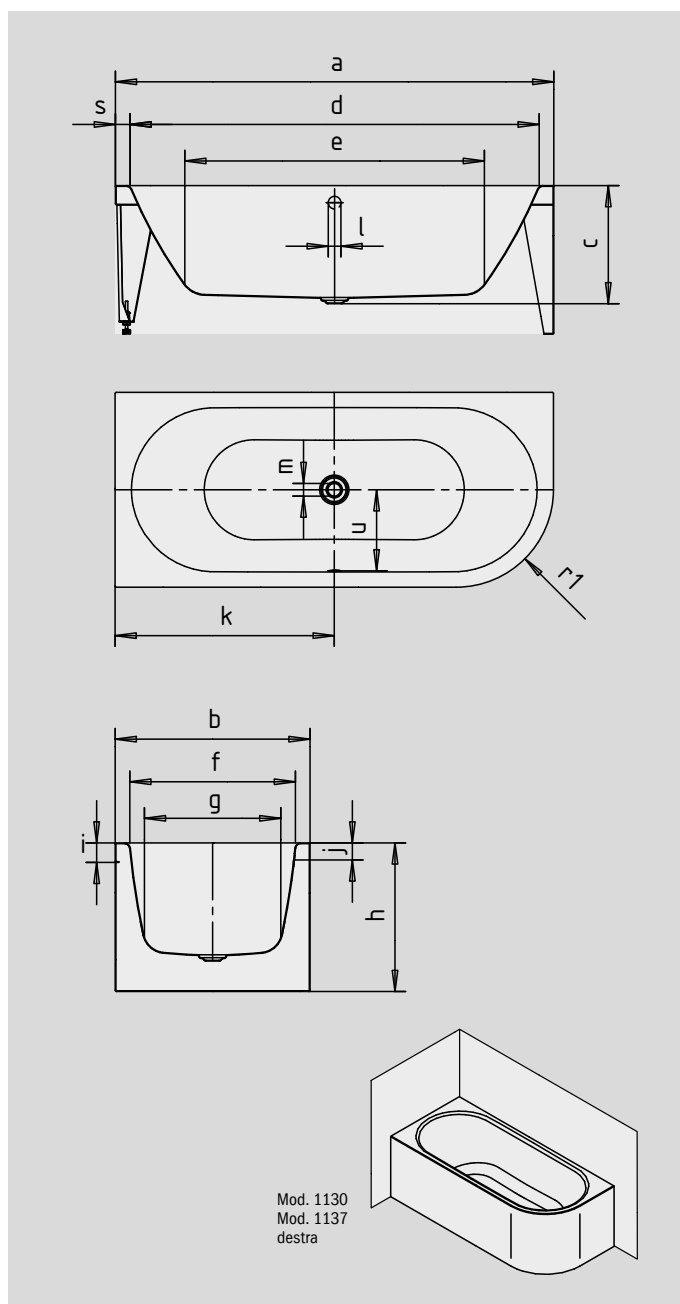

MEISTERSTÜCK

CENTRO DUO 1 DESTRA

INCASSO AD ANGOLO A DESTRA (2 LATI)

- vasca da bagno in pregiato acciaio smaltato con rivestimento smaltato su 2 lati
- sviluppato appositamente per l'incasso ad angolo
- disponibile nelle varianti destra e sinistra
- impreziosito con l'esclusivo effetto autopulente
- la semplicità purista e la sobria eleganza contraddistinguono questa vasca da bagno
- copertura dello scarico e pomello del troppopieno smaltati ed integrati nel design della vasca da bagno (disponibile anche con funzione di erogazione)
- in acciaio smaltato KALDEWEI

Riproduzione simile

N. modello		1130	1137
Lunghezza esterna	a	1700	1800 mm
Larghezza esterna	b	750	800 mm
Profondità	c	485	485 mm
Lunghezza interna (in alto)	d	1580	1680 mm
Lunghezza interna (in basso)	e	1130	1230 mm
Larghezza interna (in alto)	f	630	680 mm
Larghezza interna (in basso)	g	510	560 mm
Altezza vasca	h	610	610 mm
Altezza del bordo	i	80	80 mm
Distanza fra spigolo superiore e centro foro di troppopieno	j	70	70 mm
Distanza fra bordo vasca e centro foro di scarico	k	850	900 mm
Diametro foro di troppopieno	l	52	52 mm
Diametro foro di scarico	m	52	52 mm
Raggio esterno	r ₁	375	400 mm
Larghezza del bordo (lato piedi; lato lungo)	s	60	60 mm
Distanza tra i centri dei fori	u	307	332 mm
Contenuto utile**, litri		156	195
Peso della vasca da bagno smaltata in kg		99	108
Diametro allacciamento scarico		40/50	40/50 mm
Allacciamento rubinetteria		1/2"	1/2"

Con riserva di modifiche tecniche, tolleranze ed errori. Riproduzione simile.
 ** Capacità utile = sottratti 70 litri (volume medio di una persona).

KALDEWEI