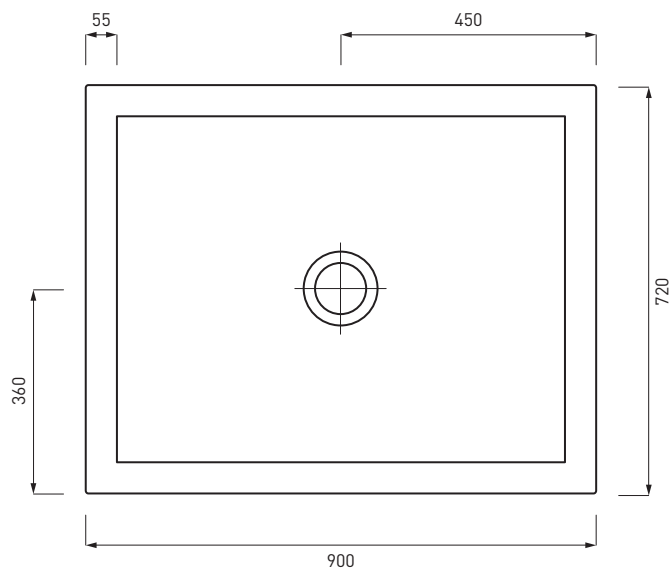

Corner shower tray 90
Plato de ducha angular 90
Receveur de douche d'angle 90
Eckduschwanne 90

Kg. 36,00

SIF90CE*

Sifone per piatto doccia Ø 90

Shower tray siphon - 90Ø
Siphon pour receveur de douche Ø 90

Siphon pour receveur de douche $\varnothing 90$

Collezione Sessanta - h6

PD69090 

Piatto doccia quadrato

Square shower tray
Plato de ducha cuadrado
Receveur de douche carré
Duschwanne

Kg. 43,00

SIF90CE*

Sifone per piatto doccia ø 90

Shower tray siphon - 90ø

Siphon pour receveur de douche ø 90

Collezione Sessanta - h6

PD67290 

Piatto doccia rettangolare

Rectangular shower tray
Plato de ducha rectangular
Bac a douche rectangulaire
Duschwanne rechteckig

Kg. 31,00

*

SIF90CE*

Sifone per piatto doccia ø 90

Shower tray siphon - 90ø

Siphon pour receveur de douche ø 90

Collezione Sessanta - h6

PD670100 