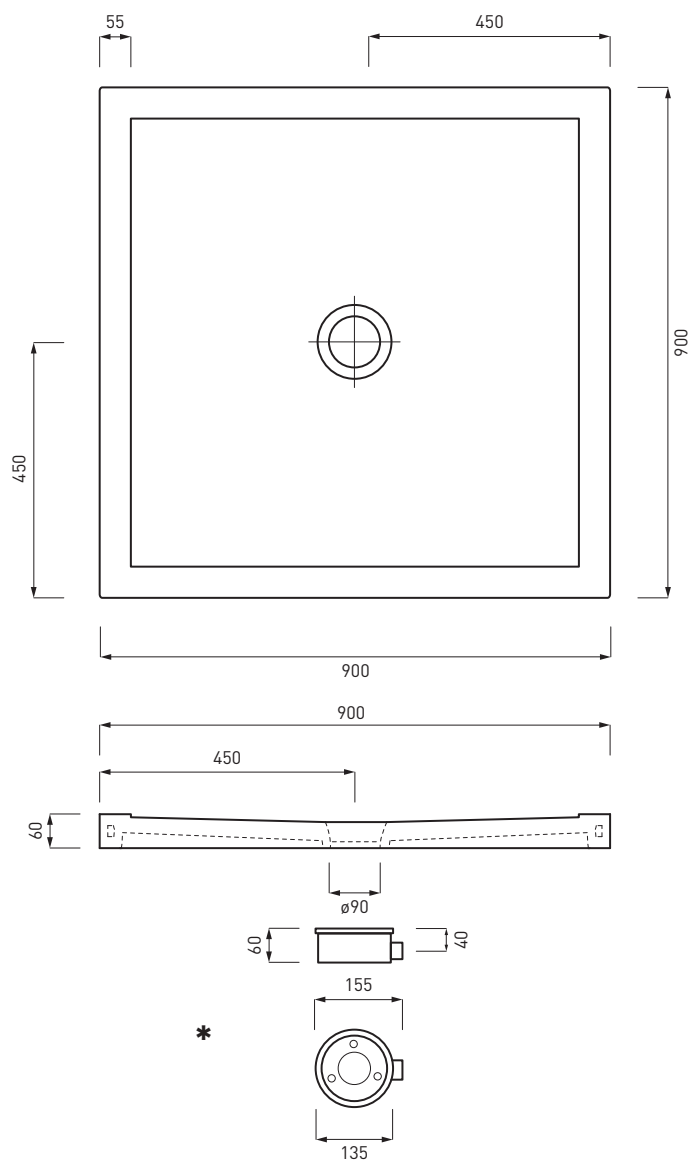

Corner shower tray 90
Plato de ducha angular 90
Receveur de douche d'angle 90
Eckduschwanne 90

Kg. 36,00

SIF90CE*

Sifone per piatto doccia Ø 90

Shower tray siphon - 90Ø
Siphon pour receveur de douche Ø 90

Siphon pour receveur de douche $\varnothing 90$

Collezione Sessanta - h6

PD69090 

Piatto doccia quadrato

Square shower tray
Plato de ducha cuadrado
Receveur de douche carré
Duschwanne

Kg. 43,00

SIF90CE*

Sifone per piatto doccia ø 90

Shower tray siphon - 90ø

Siphon pour receveur de douche ø 90

Collezione Sessanta - h6

PD67290 

Piatto doccia rettangolare

Rectangular shower tray
Plato de ducha rectangular
Bac a douche rectangulaire
Duschwanne rechteckig

Piatto doccia rettangolare

Rectangular shower tray
Plato de ducha rectangular
Bac a douche rectangulaire
Duschwanne rechteckig

Kg. 32,00

SIF90CE*

Sifone per piatto doccia ø 90

Shower tray siphon - 90ø

Siphon pour receveur de douche ø 90