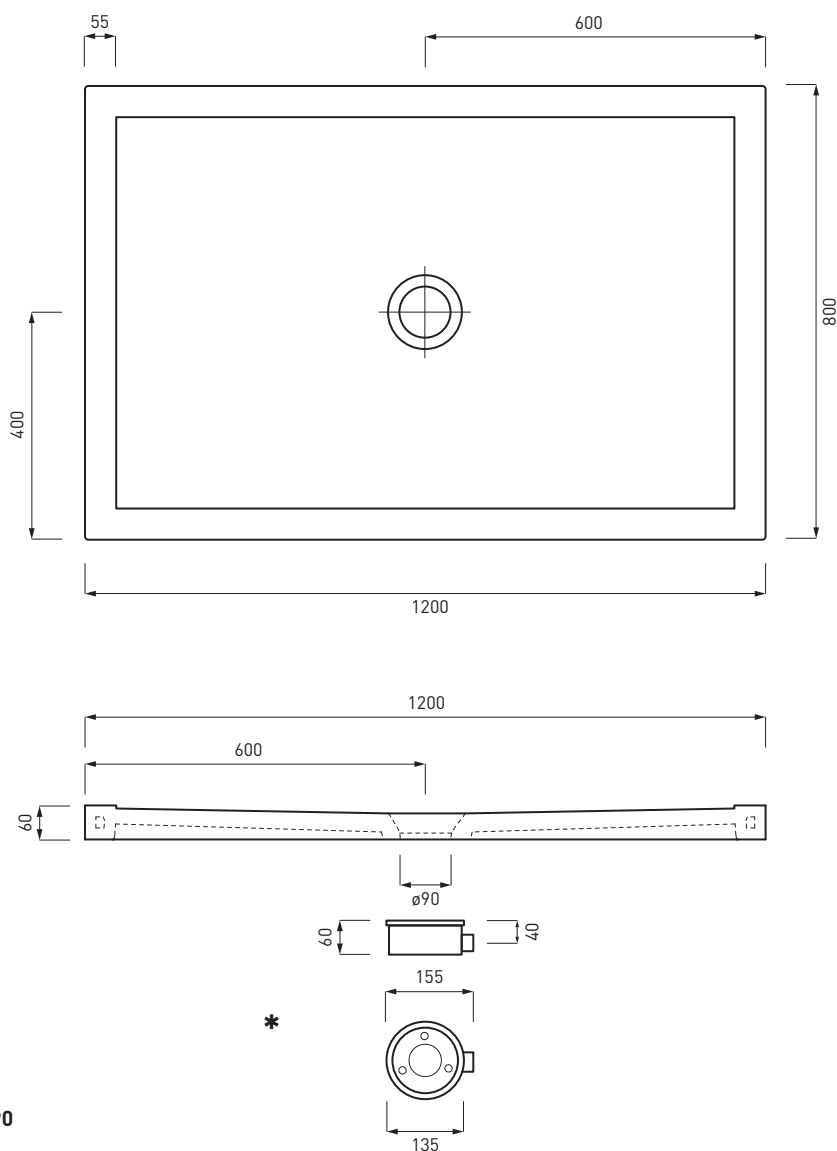

Piatto doccia rettangolare

Rectangular shower tray
Plato de ducha rectangular
Bac a douche rectangulaire
Duschwanne rechteckig

Kg. 32,00

SIF90CE*

Sifone per piatto doccia ø 90

Shower tray siphon - 90ø

Siphon pour receveur de douche ø 90

Shower tray siphon - 90ø

Siphon pour receveur de douche ø 90

Collezione Sessanta - h6

PD670120 

Piatto doccia rettangolare

Rectangular shower tray
Plato de ducha rectangular
Bac a douche rectangulaire
Duschwanne rechteckig

Kg. 43,00

SIF90CE*

Sifone per piatto doccia ø 90

Shower tray siphon - 90ø

Siphon pour receveur de douche ø 90

Collezione Sessanta - h6

PD680120 

Piatto doccia rettangolare

Rectangular shower tray
Plato de ducha rectangular
Bac a douche rectangulaire
Duschwanne rechteckig

Kg. 44,00

SIF90CE*

Sifone per piatto doccia ø 90

Shower tray siphon - 90ø

Siphon pour receveur de douche ø 90