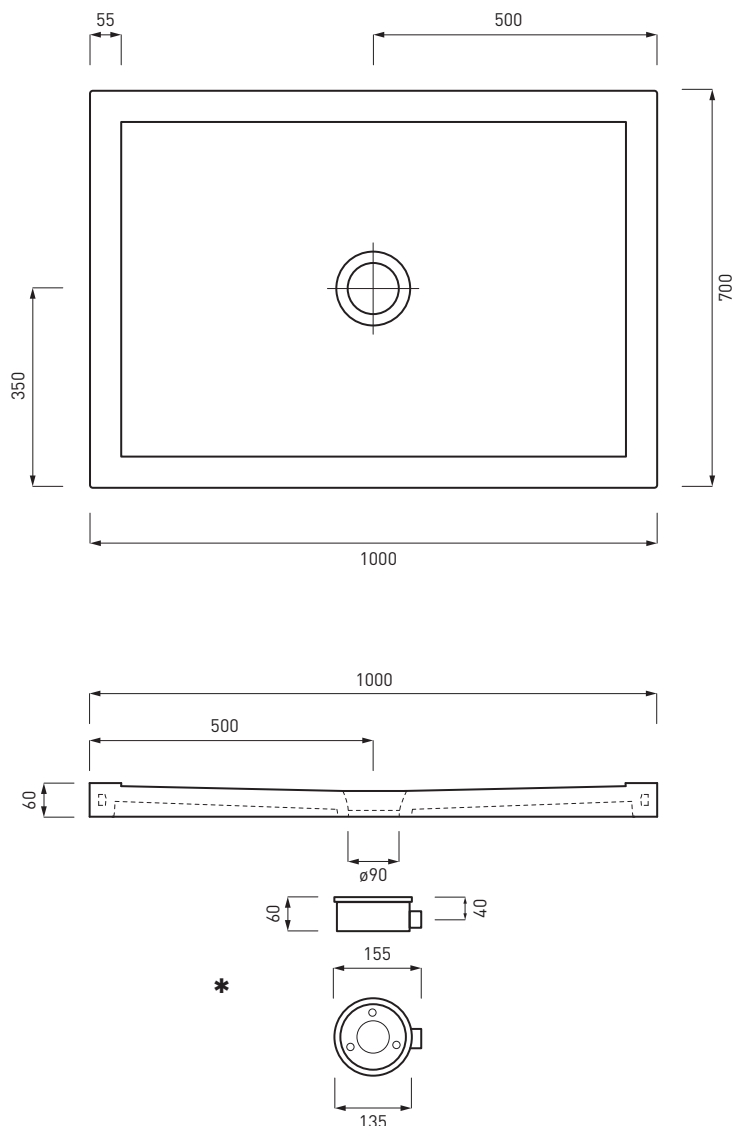

Corner shower tray 90
Plato de ducha angular 90
Receveur de douche d'angle 90
Eckduschwanne 90

Kg. 36,00

SIF90CE*

Sifone per piatto doccia Ø 90

Shower tray siphon - 90Ø
Siphon pour receveur de douche Ø 90

Shower tray siphon - 90ø

Siphon pour receveur de douche ø 90

Collezione Sessanta - h6

PD67290 

Piatto doccia rettangolare

Rectangular shower tray
Plato de ducha rectangular
Bac a douche rectangulaire
Duschwanne rechteckig

Kg. 31,00

*

SIF90CE*

Sifone per piatto doccia ø 90

Shower tray siphon - 90ø

Siphon pour receveur de douche ø 90

Collezione Sessanta - h6

PD670100 

Piatto doccia rettangolare

Rectangular shower tray
Plato de ducha rectangular
Bac a douche rectangulaire
Duschwanne rechteckig

Kg. 32,00

SIF90CE*

Sifone per piatto doccia ø 90

Shower tray siphon - 90ø

Siphon pour receveur de douche ø 90