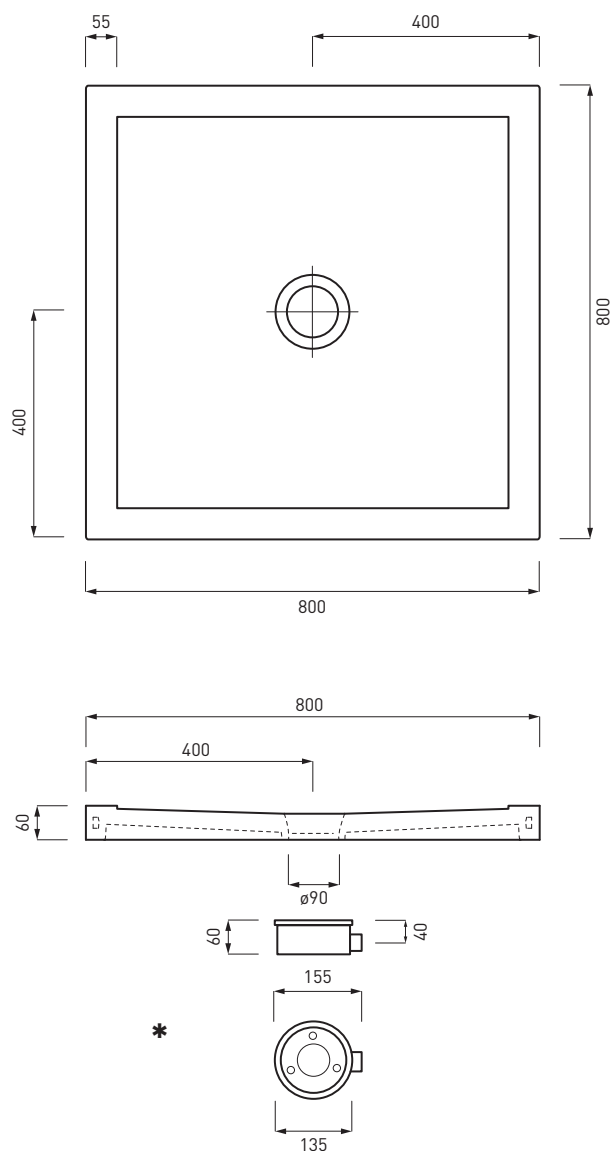

Legenda / Legend

con un lato non smaltato - with one not enamelled side

con i lati tutti smaltati - all enamelled sides

completo di piletta e sifone - with siphon

Collezione Sessanta - h6

PDCI690 

Piatto doccia angolare 90

Corner shower tray 90
Plato de ducha angular 90
Receveur de douche d'angle 90
Eckduschwanne 90

Kg. 36,00

SIF90CE*

Sifone per piatto doccia Ø 90

Shower tray siphon - 90Ø
Siphon pour receveur de douche Ø 90

Collezione Sessanta - h6

PD68080  

Piatto doccia quadrato

Square shower tray
Plato de ducha cuadro
Receveur de douche carré
Duschwanne

Kg. 29,50

SIF90CE*

Sifone per piatto doccia $\varnothing 90$

Shower tray siphon - 90 \varnothing

Piatto doccia rettangolare

Rectangular shower tray
Plato de ducha rectangular
Bac a douche rectangulaire
Duschwanne rechteckig

Kg. 32,00

SIF90CE*

Sifone per piatto doccia ø 90

Shower tray siphon - 90ø

Siphon pour receveur de douche ø 90