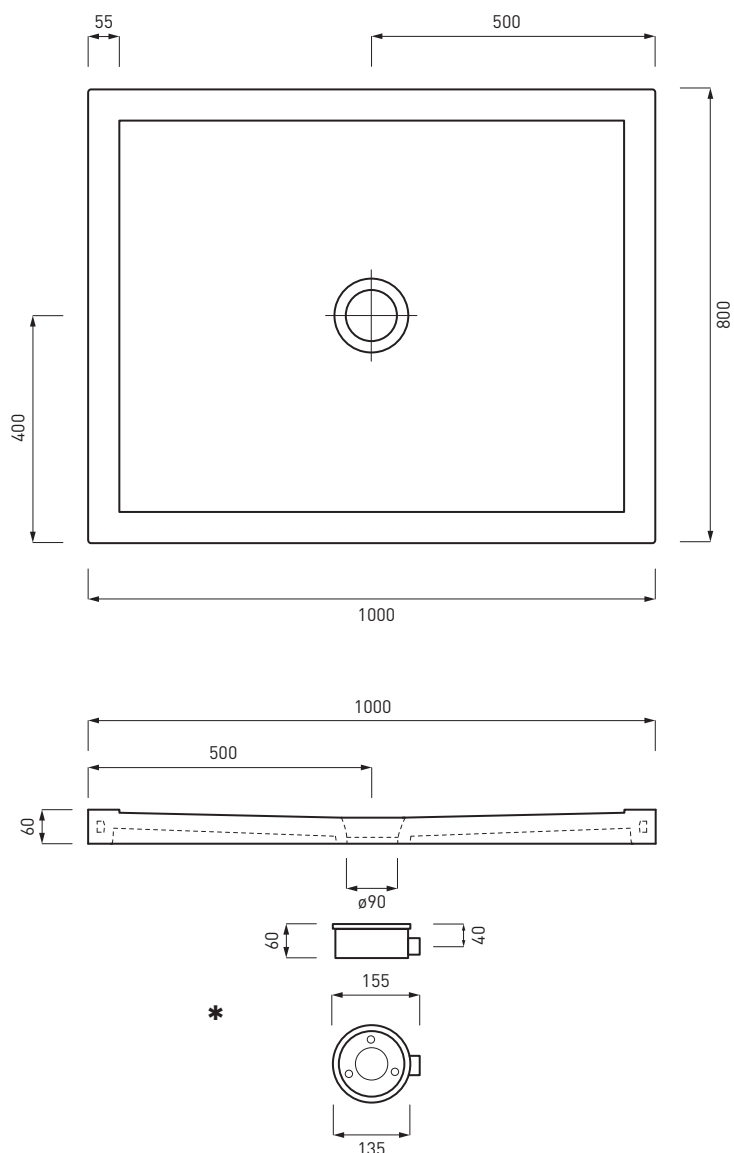

Kg. 31,00

*

SIF90CE*

Sifone per piatto doccia ø 90

Shower tray siphon - 90ø

Siphon pour receveur de douche ø 90

Collezione Sessanta - h6

PD670100 

Piatto doccia rettangolare

Rectangular shower tray
Plato de ducha rectangular
Bac a douche rectangulaire
Duschwanne rechteckig

Kg. 32,00

SIF90CE*

Sifone per piatto doccia ø 90

Shower tray siphon - 90ø

Siphon pour receveur de douche ø 90

Collezione Sessanta - h6

PD680100 

Piatto doccia rettangolare

Rectangular shower tray
Plato de ducha rectangular
Bac a douche rectangulaire
Duschwanne rechteckig

Kg. 40,00

SIF90CE*

Sifone per piatto doccia ø 90

Rectangular shower tray
Plato de ducha rectangular
Bac a douche rectangulaire
Duschwanne rechteckig

Kg. 44,00

SIF90CE*

Sifone per piatto doccia ø 90

Shower tray siphon - 90ø

Siphon pour receveur de douche ø 90