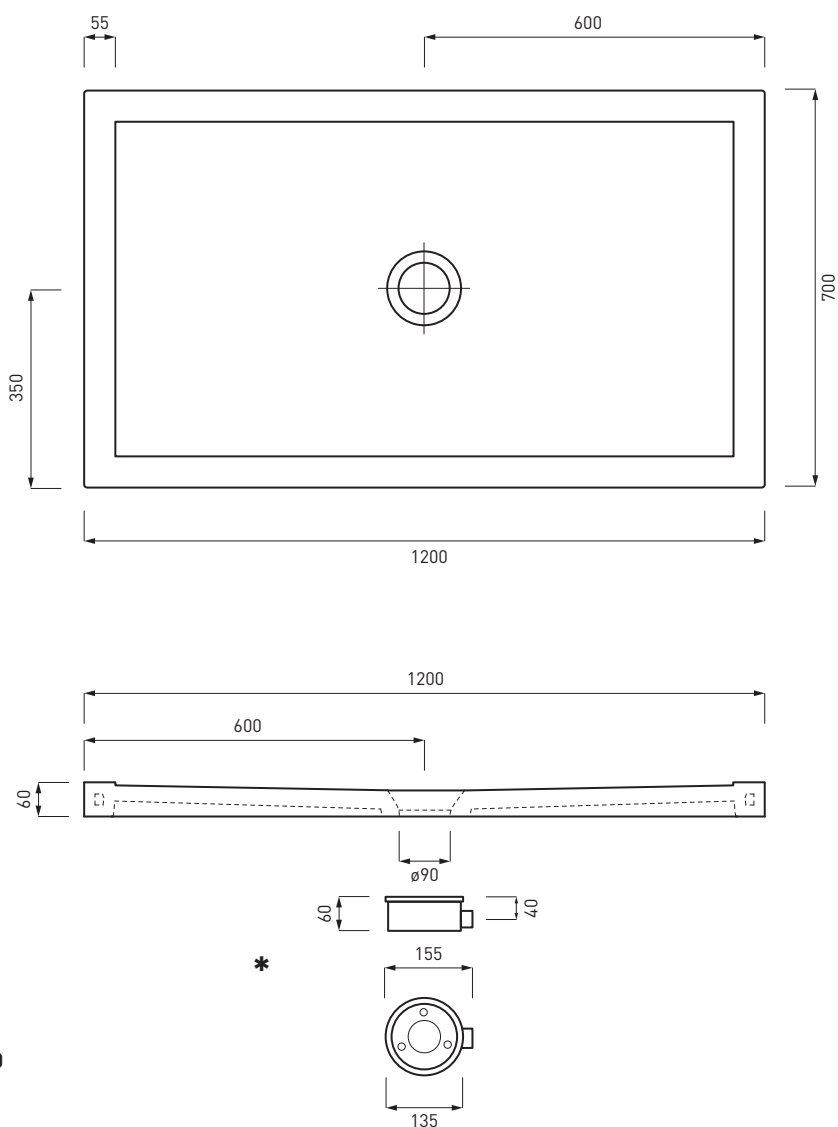

Piatto doccia rettangolare

Rectangular shower tray
Plato de ducha rectangular
Bac a douche rectangulaire
Duschwanne rechteckig

Kg. 32,00

SIF90CE*

Sifone per piatto doccia ø 90

Shower tray siphon - 90ø

Siphon pour receveur de douche ø 90

Collezione Sessanta - h6

PD680100 

Piatto doccia rettangolare

Rectangular shower tray
Plato de ducha rectangular
Bac a douche rectangulaire
Duschwanne rechteckig

Kg. 40,00

SIF90CE*

Sifone per piatto doccia ø 90

Shower tray siphon - 90ø

Siphon pour receveur de douche ø 90

Collezione Sessanta - h6

PD670120 

Piatto doccia rettangolare

Rectangular shower tray
Plato de ducha rectangular
Bac a douche rectangulaire
Duschwanne rechteckig

Kg. 43,00

SIF90CE*

Sifone per piatto doccia ø 90

Shower tray siphon - 90ø

Siphon pour receveur de douche ø 90

Collezione Sessanta - h6

PD680120 

Piatto doccia rettangolare