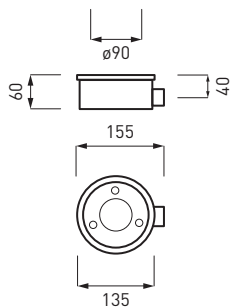

Siphon pour receveur de douche $\varnothing 90$

Collezione Sessanta - h6

PD69090 

Piatto doccia quadrato

Square shower tray
Plato de ducha cuadrado
Receveur de douche carré
Duschwanne

Kg. 43,00

SIF90CE*

Sifone per piatto doccia ø 90

Shower tray siphon - 90ø

Siphon pour receveur de douche ø 90

Collezione Sessanta - h6

PD67290 

Piatto doccia rettangolare

Rectangular shower tray
Plato de ducha rectangular
Bac a douche rectangulaire
Duschwanne rechteckig

Kg. 31,00

*

SIF90CE*

Sifone per piatto doccia ø 90

Shower tray siphon - 90ø

Siphon pour receveur de douche ø 90

Collezione Sessanta - h6

PD670100 

Piatto doccia rettangolare

Rectangular shower tray
Plato de ducha rectangular
Bac a douche rectangulaire
Duschwanne rechteckig

Kg. 32,00

SIF90CE*

Sifone per piatto doccia ø 90

Shower tray siphon - 90ø

Siphon pour receveur de douche ø 90