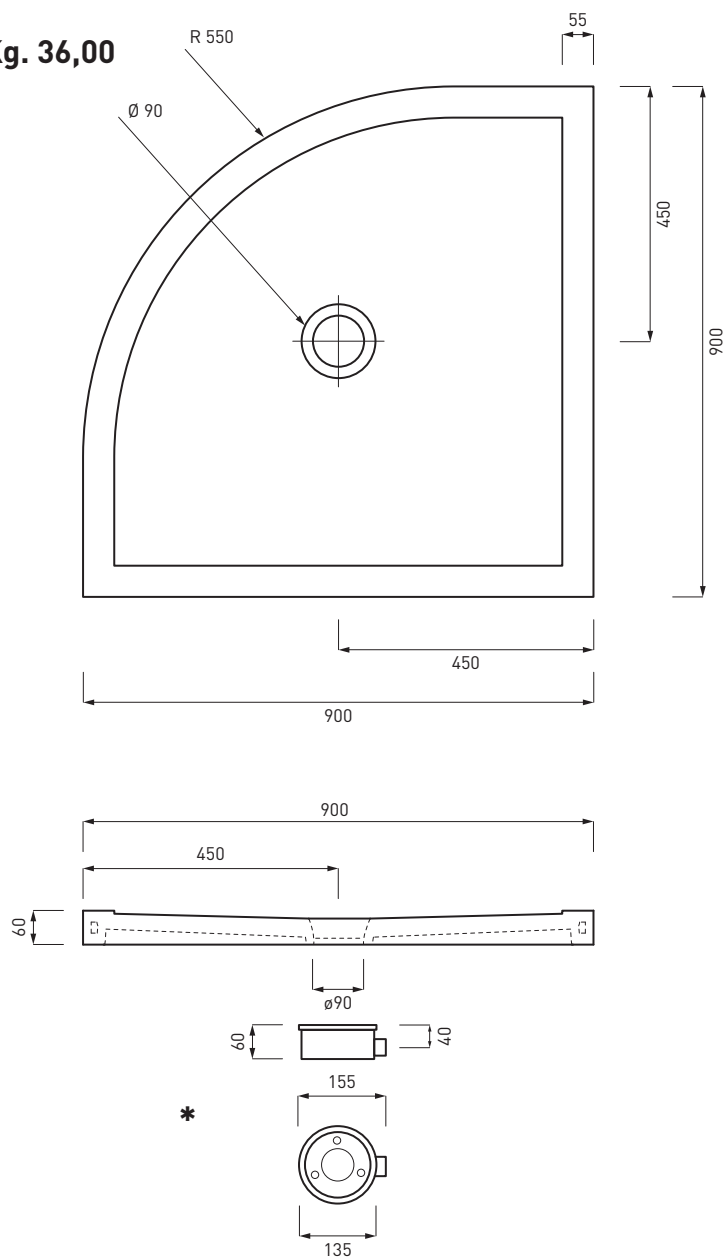

Legenda / Legend

con un lato non smaltato - with one not enamelled side

con i lati tutti smaltati - all enamelled sides

completo di piletta e sifone - with siphon

Collezione Sessanta - h6

PDCI690 

Piatto doccia angolare 90

Corner shower tray 90
Plato de ducha angular 90
Receveur de douche d'angle 90
Eckduschwanne 90

Kg. 36,00

SIF90CE*

Sifone per piatto doccia Ø 90

Shower tray siphon - 90Ø
Siphon pour receveur de douche Ø 90

Siphon pour receveur de douche $\varnothing 90$

Collezione Sessanta - h6

PD69090 

Piatto doccia quadrato

Square shower tray
Plato de ducha cuadrado
Receveur de douche carré
Duschwanne

Kg. 43,00

SIF90CE*

Sifone per piatto doccia ø 90

Piatto doccia rettangolare

Rectangular shower tray
Plato de ducha rectangular
Bac a douche rectangulaire
Duschwanne rechteckig

Kg. 32,00

SIF90CE*

Sifone per piatto doccia ø 90

Shower tray siphon - 90ø

Siphon pour receveur de douche ø 90