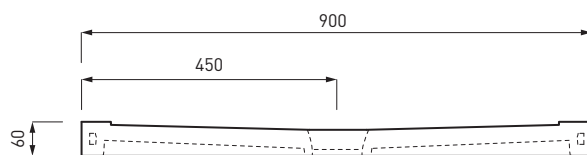

*

SIF90CE*

Sifone per piatto doccia ø 90

Shower tray siphon - 90ø

Siphon pour receveur de douche ø 90