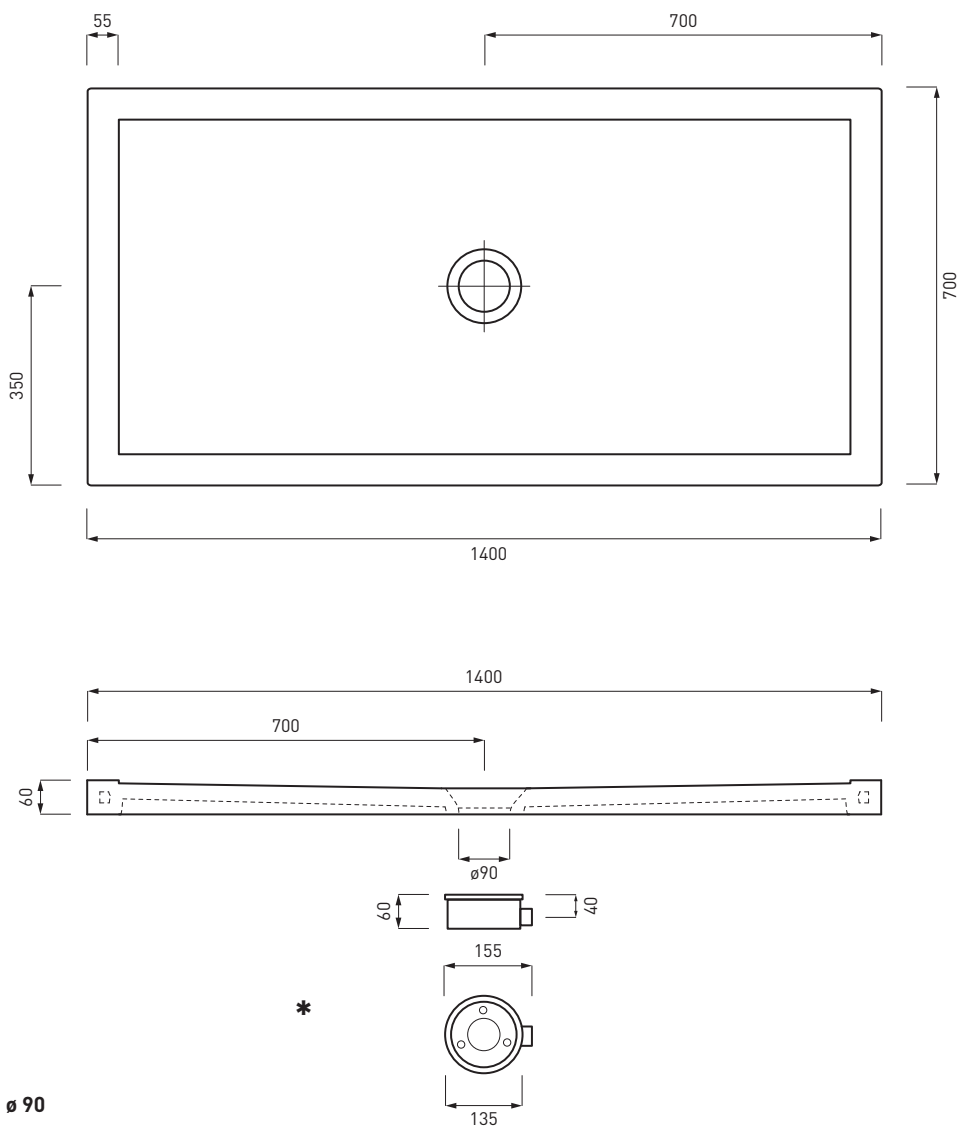

Piatto doccia rettangolare

Rectangular shower tray
Plato de ducha rectangular
Bac a douche rectangulaire
Duschwanne rechteckig

Kg. 32,00

SIF90CE*

Sifone per piatto doccia ø 90

Shower tray siphon - 90ø

Siphon pour receveur de douche ø 90

Kg. 43,00

SIF90CE*

Sifone per piatto doccia ø 90

Shower tray siphon - 90ø

Siphon pour receveur de douche ø 90

Collezione Sessanta - h6

PD680120 

Piatto doccia rettangolare

Rectangular shower tray
Plato de ducha rectangular
Bac a douche rectangulaire
Duschwanne rechteckig

Kg. 44,00

SIF90CE*

Sifone per piatto doccia ø 90

Shower tray siphon - 90ø

Siphon pour receveur de douche ø 90

Collezione Sessanta - h6

PD670140 

Piatto doccia rettangolare

Rectangular shower tray
Plato de ducha rectangular
Bac a douche rectangulaire
Duschwanne rechteckig

Kg. 49,00

*

SIF90CE*

Sifone per piatto doccia $\varnothing 90$