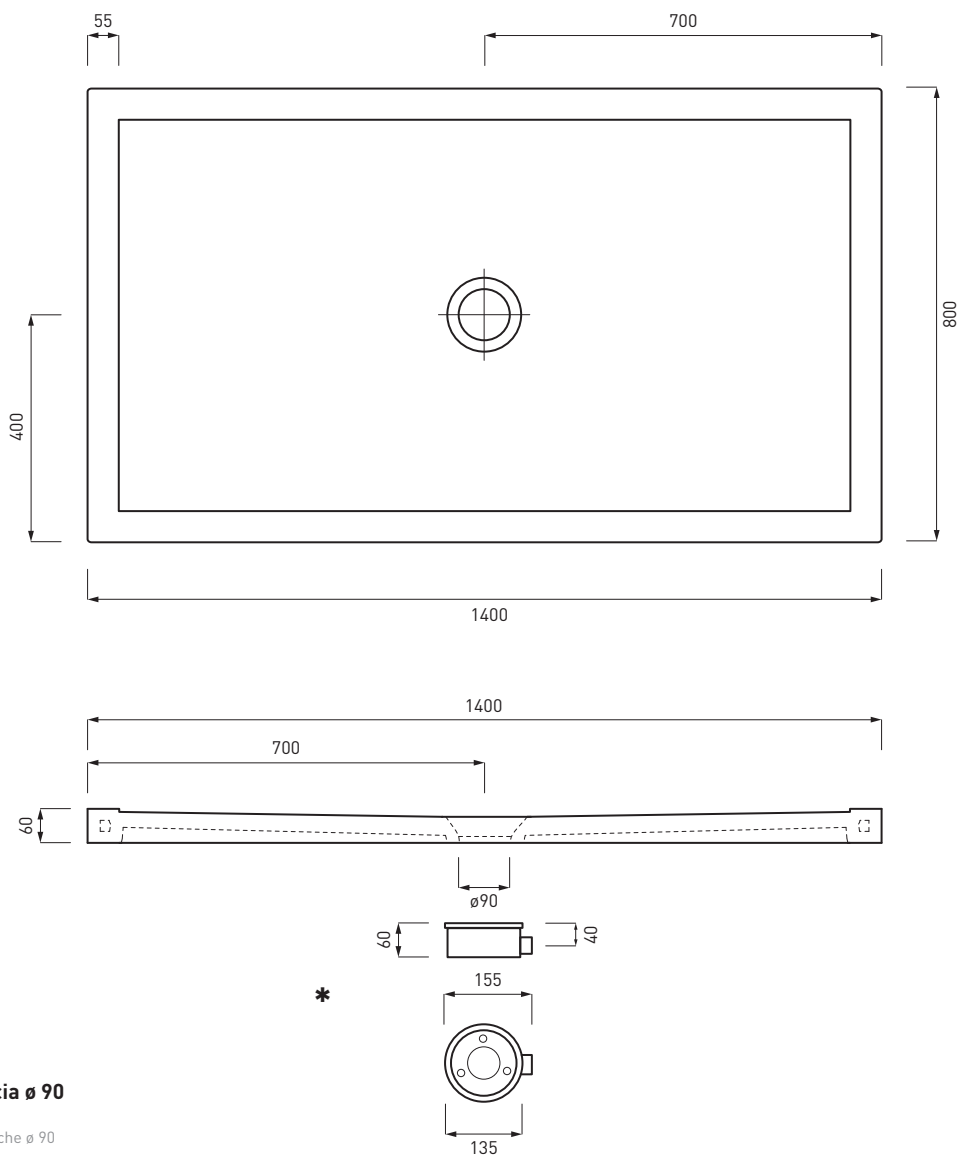

Kg. 43,00

SIF90CE*

Sifone per piatto doccia ø 90

Shower tray siphon - 90ø

Siphon pour receveur de douche ø 90

Collezione Sessanta - h6

PD680120 

Piatto doccia rettangolare

Rectangular shower tray
Plato de ducha rectangular
Bac a douche rectangulaire
Duschwanne rechteckig

Kg. 44,00

SIF90CE*

Sifone per piatto doccia ø 90

Shower tray siphon - 90ø

Siphon pour receveur de douche ø 90

Shower tray siphon - 90 \varnothing

Siphon pour receveur de douche $\varnothing 90$

Collezione Sessanta - h6

PD680140 

Piatto doccia rettangolare

Rectangular shower tray
Plato de ducha rectangular
Bac a douche rectangulaire
Duschwanne rechteckig

Kg. 51,00

SIF90CE*

Sifone per piatto doccia ø 90

Shower tray siphon - 90ø

Siphon pour receveur de douche ø 90