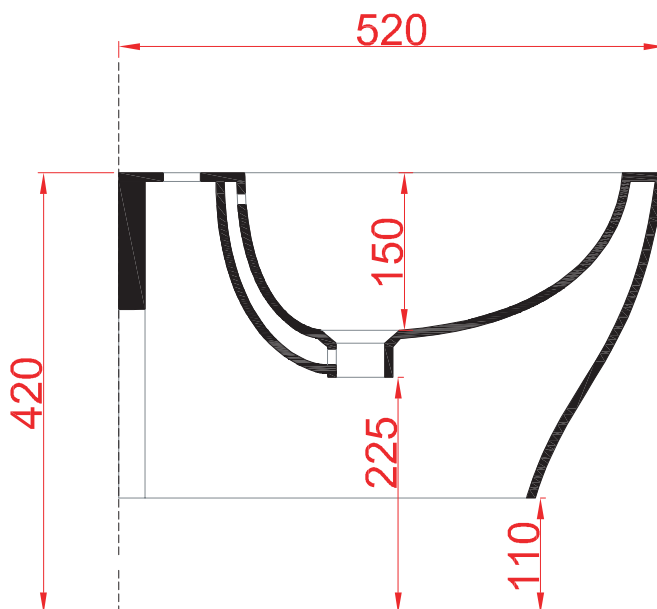

TEN | TEB002-TEB004

bidet sospeso 36*52*31
wall hung bidet 36*52*31

PESO/WEIGHT: KG 20

N.B. Le misure indicate possono subire una variazione dell'0,6% circa, dovuta ad usura stampi e a variazioni delle caratteristiche tecniche relative alle materie prime che compongono l'impasto.

N.B. Indicated size could have a variation of about 0,6% due to usure of the moulds or the variations of the materials' technical characteristics used in the mixture.