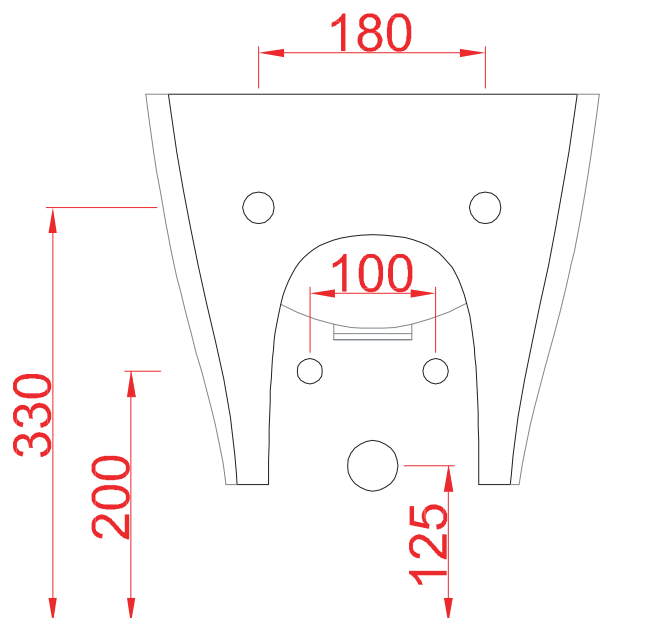

TEN | TEB002-TEB004

bidet sospeso 36*52*31
wall hung bidet 36*52*31

PESO/WEIGHT: KG 20

N.B. Le misure indicate possono subire una variazione dell'0,6% circa, dovuta ad usura stampi e a variazioni delle caratteristiche tecniche relative alle materie prime che compongono l'impasto.

N.B. Indicated size could have a variation of about 0,6% due to usure of the moulds or the variations of the materials' technical characteristics used in the mixture.