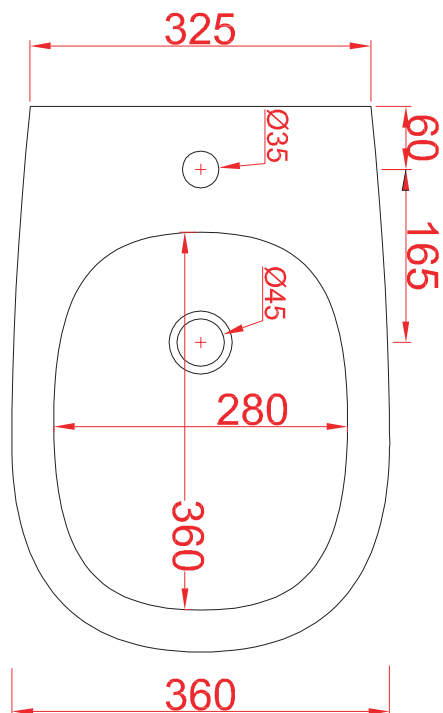

TEN | TEB002-TEB004

bidet sospeso 36*52*31
wall hung bidet 36*52*31

PESO/WEIGHT: KG 20

N.B. Le misure indicate possono subire una variazione dell'0,6% circa, dovuta ad usura stampi e a variazioni delle caratteristiche tecniche relative alle materie prime che compongono l'impasto.

N.B. Indicated size could have a variation of about 0,6% due to usure of the moulds or the variations of the materials' technical characteristics used in the mixture.