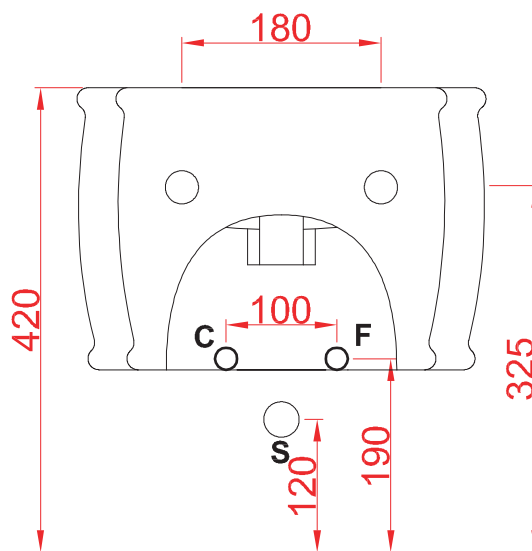

PESO/WEIGHT: KG 19

the.artceram
made in Italy

N.B. Le misure indicate possono subire una variazione dell'0,6% circa, dovuta ad usura stampi e a variazioni delle caratteristiche tecniche relative alle materie prime che compongono l'impasto.

N.B. Indicated size could have a variation of about 0,6% due to usure of the moulds or the variations of the materials' technical characteristics used in the mixture.