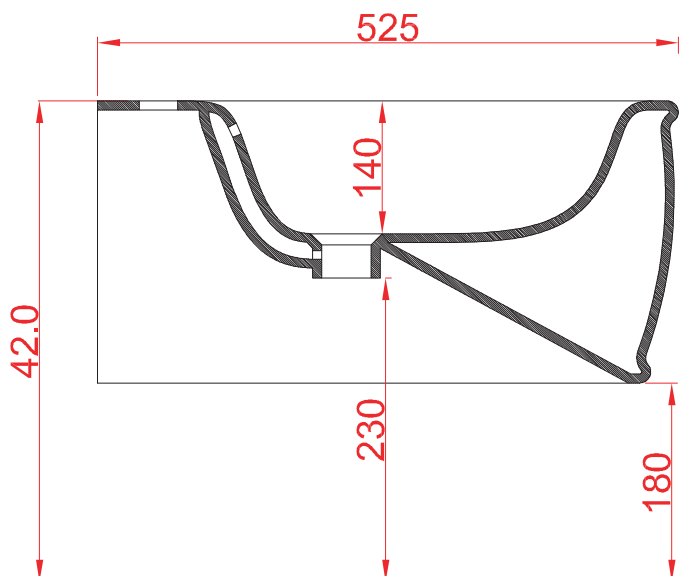

ART CERAM

ART CERAM SRL
VIA MONSIGNOR TENDERINI SNC
01033 CIVITA CASTELLANA (VT) - ITALY
T. (+39) 0761 599499
F. (+39) 0761 514232
E. INFO@ARTCERAM.IT
W. WWW.ARTCERAM.IT

Azuley | AZB001

bidet sospeso 52.5*37*24
wall-hung bidet 52.5*37.24

PESO/WEIGHT: KG 19

the.artceram
made in Italy

N.B. Le misure indicate possono subire una variazione dell'0,6% circa, dovuta ad usura stampi e a variazioni delle caratteristiche tecniche relative alle materie prime che compongono l'impasto.

N.B. Indicated size could have a variation of about 0,6% due to usure of the moulds or the variations of the materials' technical characteristics used in the mixture.