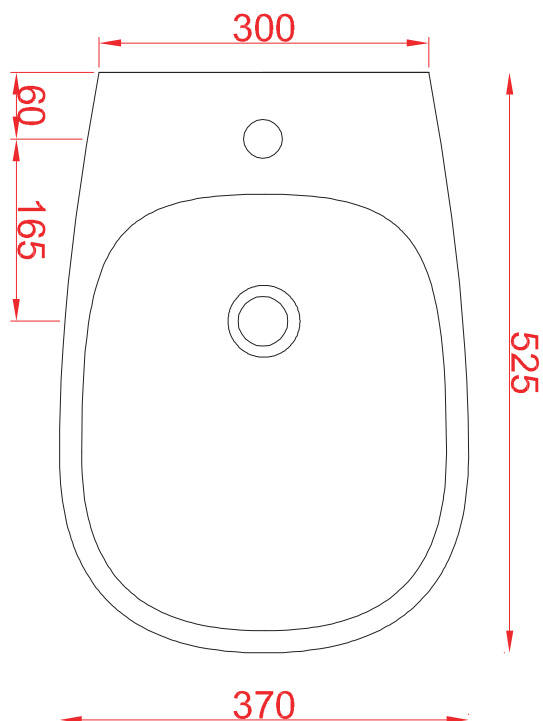

ART CERAM

ART CERAM SRL
VIA MONSIGNOR TENDERINI SNC
01033 CIVITA CASTELLANA (VT) - ITALY
T. (+39) 0761 599499
F. (+39) 0761 514232
E. INFO@ARTCERAM.IT
W. WWW.ARTCERAM.IT

Azuley | AZB001

bidet sospeso 52.5*37*24
wall-hung bidet 52.5*37.24

PESO/WEIGHT: KG 19

the.artceram
made in Italy

N.B. Le misure indicate possono subire una variazione dell'0,6% circa, dovuta ad usura stampi e a variazioni delle caratteristiche tecniche relative alle materie prime che compongono l'impasto.

N.B. Indicated size could have a variation of about 0,6% due to usure of the moulds or the variations of the materials' technical characteristics used in the mixture.