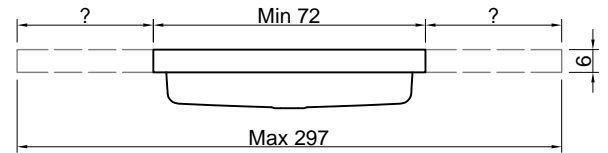

Descrizione: Top con lavabo integrato da parete in Cristalplant spessore 60 mm, completo di piletta con scarico libero e raccordo per sifone.

Article: CPS654 + ARENA

Material: CRISTALPLANT® biobased

Overflow: NO

Description: Suspended top with integrated sink in Cristalplant 60 mm thick, complete with drain pipe fitting and plug.

L (cm)	Peso lordo (kg) Gross weight (kg)	Peso netto (kg) Net weight (kg)	Dimensione imballo (cm) Packing dimensions (cm)		
			L	H	P
72	22	15,5	76	14	58
81	24	17	85	14	58
90	25	18	94	14	58
99	28	19,5	103	14	58
108	30	21	112	14	58
117	31	22	121	14	58
126	44	23,5	130	14	58
135	46	25	139	14	58
144	49	26	148	14	58
153	52	27,5	157	14	58
162	54	29	166	14	58
171	57	30	175	14	58
180	59	31,5	184	14	58
189	62	33	193	14	58
198	64	34	202	14	58
207	67	35,5	211	14	58
216	70	37	220	14	58
225	72	38	229	14	58
234	75	39,5	238	14,1	58
243	78	41	247	14,2	58
252	80	42	256	14,3	58
261	83	43,5	265	14,4	58
270	86	45	274	14,5	58
279	88	46	283	14,6	58
288	91	47,5	292	14,7	58
297	94	49	301	14,8	58