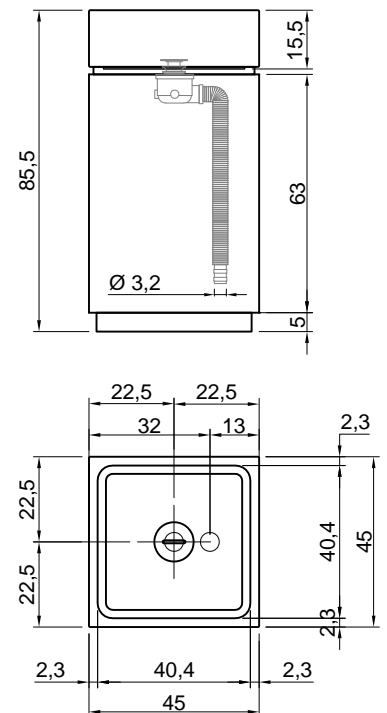

BLOKKO

Articolo: BLOKKO10

Troppopieno: NO

Peso lordo struttura: kg 27,5 ca.

Peso netto struttura: kg 25 ca.

Dimensione imballo struttura: cm 59 x 59 x 84

Peso lordo lavabo: kg 19 ca.

Peso netto lavabo: kg 18 ca.

Dimensione imballo lavabo: cm 53 x 24 x 53

Descrizione: Centro stanza con 2 ante, 1 posteriore e 1 anteriore dx o sx e 1 ripiano interno in legno, completo di zoccolo nero gofrato, e lavabo in Cristalplant biobased.

Article: BLOKKO10

Overflow: NO

Cabinet's gross weight: kg 27,5 ca.

Cabinet's net weight: kg 25 ca.

Cabinet's packing dimensions: cm 59 x 59 x 84

Sink's gross weight: kg 19 ca.

Sink's net weight: kg 18 ca.

Sink's packing dimensions: cm 53 x 24 x 53

Description: Freestanding cabinet with 2 doors, front and back right or left and one internal wooden shelf, complete with plinth lacquered embossed black and biobased Cristalplant sink.