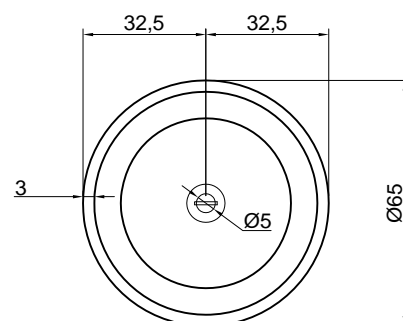

PILA

Articolo: PILA16
Materiale: Pietra Vesuvio
Troppopieno: NO
Peso lordo: kg 300 ca.
Peso netto: kg 240 ca.
Dimensione imballo: cm 78 x 78 x 104

Descrizione: Lavabo da terra in pietra con scarico a pavimento, completo di piletta con scarico libero, sifone e tubo flessibile.

Article: PILA16
Material: Pietra Vesuvio
Overflow: NO
Gross weight: kg 300 ca.
Net weight: kg 240 ca.
Packing dimensions: cm 78 x 78 x 104

Description: Freestanding stone sink complete with drain pipe fitting and plug, trap and flexible hose.