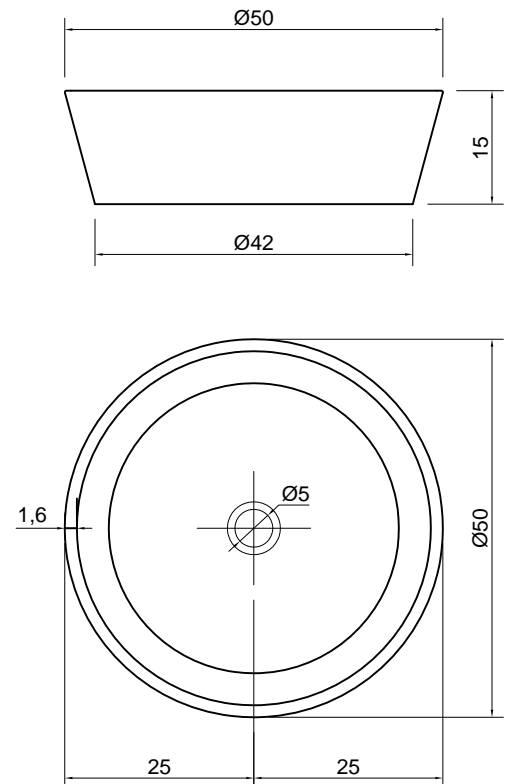

PILA

Articolo: PILA11
Materiale: Pietra Vesuvio - Pietra Luna - Nero Marquinia
Troppopieno: NO
Peso lordo: kg 41 ca.
Peso netto: kg 35 ca.
Dimensione imballo: cm 53 x 53 x 26

Descrizione: Lavabo tondo sopraiano in pietra, completo di piletta con scarico libero e raccordo per sifone.

Article: PILA11
Material: Pietra Vesuvio - Pietra Luna - Nero Marquinia
Overflow: NO
Gross weight: kg 41 ca.
Net weight: kg 35 ca.
Packing dimensions: cm 53 x 53 x 26

Description: Round top mount stone sink complete with drain pipe fitting and plug.