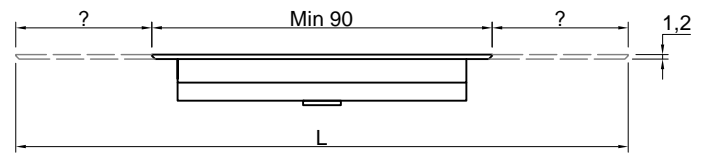

L
da 92,4 cm a 299,4 cm
from 92,4 cm to 299,4 cm

L
da 90 cm a 216 cm
from 90 cm to 216 cm

L
da 90 cm a 216 cm
from 90 cm to 216 cm

L
da 90 cm a 216 cm
from 90 cm to 216 cm