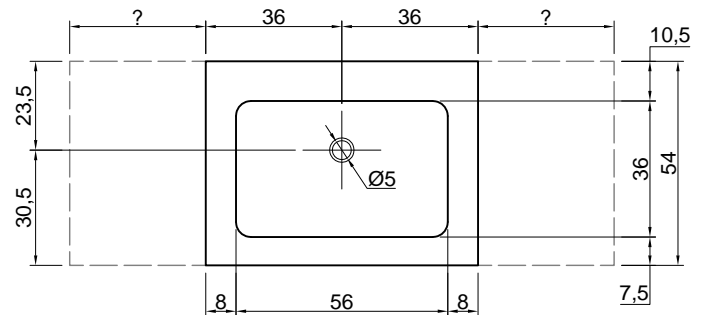

L (cm)	Peso lordo (kg) Gross weight (kg)	Peso netto (kg) Net weight (kg)	Dimensione imballo (cm) Packing dimensions (cm)		
			L	H	P
72	12	10,5	76	14	58
81	14	11,5	85	14	58
90	15	12,5	94	14	58
99	16	13,5	103	14	58
108	17	14,5	112	14	58
117	18	15,5	121	14	58
126	30	16,5	130	14	58
135	32	17,5	139	14	58
144	34	18,5	148	14	58
153	36	19,5	157	14	58
162	37	20,5	166	14	58
171	39	21,5	175	14	58
180	42	22,5	184	14	58
189	44	23,5	193	14	58
198	45	24,5	202	14	58
207	47	25,5	211	14	58
216	49	26,5	220	14	58
225	51	27,5	229	14	58
234	52	28,5	238	14	58
243	54	29,5	247	14	58
252	56	30,5	256	14	58
261	58	31,5	265	14	58
270	59	32,5	274	14	58
279	61	33,5	283	14	58
288	63	34,5	292	14	58
297	65	36,5	301	14	58