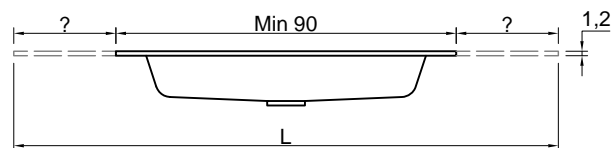

L
da 92,4 cm a 299,4 cm
from 92,4 cm to 299,4 cm

L
da 90 cm a 216 cm
from 90 cm to 216 cm

L
da 90 cm a 216 cm
from 90 cm to 216 cm

L
da 90 cm a 216 cm
from 90 cm to 216 cm