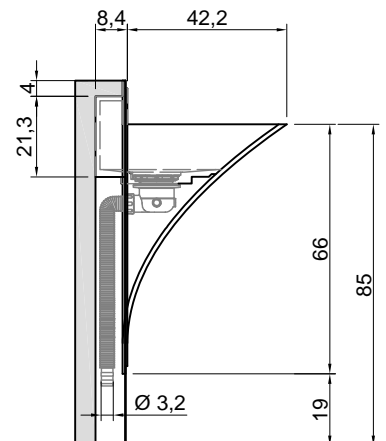

SOFFIO

Articolo: SOFFIO / SOFFIOL

Materiale: Corian

Troppopieno: NO

Portata: l/s 0,52

Peso lordo: kg 64 ca.

Peso netto: kg 26 ca.

Dimensione imballo: cm 95 x 86 x 70

Descrizione: Lavabo da incasso a parete in Corian, con o senza illuminazione a led, completo di piletta ispezionabile, sifone e tubo flessibile.

Article: SOFFIO / SOFFIOL

Material: Corian

Overflow: NO

Flow rate: l/s 0,52

Gross weight: kg 64 ca.

Net weight: kg 26 ca.

Packing dimensions: cm 95 x 86 x 70

Description: Encased Corian sink with or without led lighting, complete with inspectable drain, trap and flexible hose.