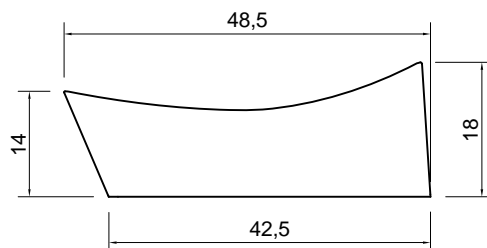

DUNE

Articolo: DUNE
Materiale: Ceramilux
Troppopieno: NO
Peso lordo: kg 15 ca.
Peso netto: kg 13 ca.
Dimensione imballo: cm 58 x 78 x 26

Descrizione: Lavabo tondo sopra piano in Ceramilux completo di piletta con scarico libero e raccordo per sifone.

Article: DUNE
Material: Ceramilux
Overflow: NO
Gross weight: kg 15 ca.
Net weight: kg 13 ca.
Packing dimensions: cm 58 x 78 x 26

Description: Round top mount Ceramilux sink complete with drain pipe fitting and open plug.