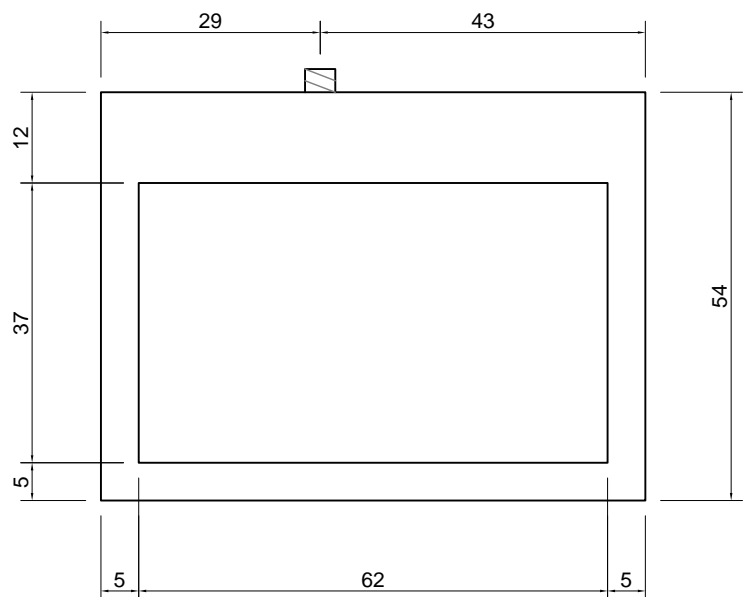

SLOT

Articolo: SLOT22
Materiale: Corian
Troppo pieno: NO
Peso lordo: kg 20 ca.
Peso netto: kg 19 ca.
Dimensione imballo: cm 77,5 x 21,5 x 60

Descrizione: Lavabo rettangolare sopra piano o da parete in Corian, con sifone incorporato.

Article: SLOT22
Material: Corian
Overflow: NO
Gross weight: kg 20 ca.
Net weight: kg 19 ca.
Packing dimensions: cm 77,5 x 21,5 x 60

Description: Rectangular top or wall mount Corian sink with incorporated trap.

Da installare solo se l'impianto idraulico è stato eseguito come da nostro schema allegato
To be installed only if plumbing is done as per our instructions attached