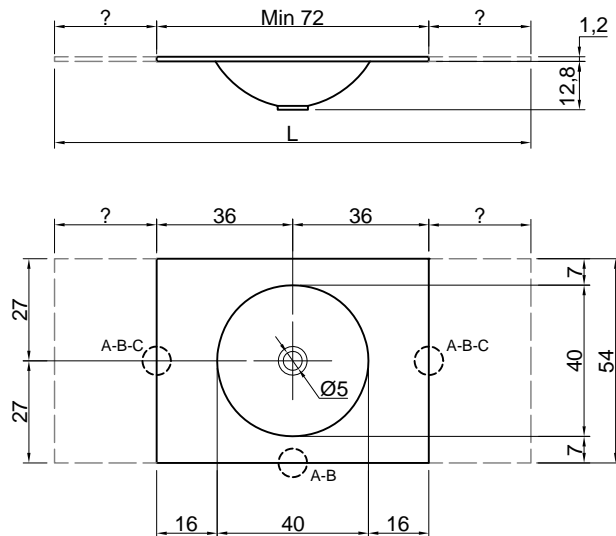

Description: Top with integrated sink in Corian 12 mm thick complete with drain pipe fitting and plug.

L (cm)	Peso lordo (kg) Gross weight (kg)	Peso netto (kg) Net weight (kg)	Dimensione imballo (cm) / Packing dimensions (cm)		
			L	H	P
72	10,5	9,5	76	14	58
74,4	11	10	78,4	14	58
81	12	10,5	85	14	58
83,4	12,5	11	87,4	14	58
90	13	11,5	94	14	58
92,4	13,5	12	96,4	14	58
99	14	12,5	103	14	58
101,4	14,5	13	105	14	58
108	15	13,5	112	14	58
110,4	15,5	14	114,4	14	58
117	16	14,5	121	14	58
119,4	16,5	15	123,4	14	58
126	28	15,5	130	14	58
128,4	29	16	132,4	14	58
135	30	16,5	139	14	58
137,4	30,5	17	141,4	14	58
144	31,5	17,5	148	14	58
146,4	32,5	18	150,4	14	58
153	33,5	18,5	157	14	58
155,4	34	19	159,4	14	58
162	36	20	166	14	58
164,4	36	20	168,4	14	58
171	38	21	175	14	58
173,4	38	21	177,4	14	58
180	40	22	184	14	58
182,4	40	22	186,4	14	58
189	41,5	23	193	14	58
191,4	42	23	195,4	14	58
198	43,5	24	202	14	58
200,4	43,5	24	204,4	14	58
207	45	25	211	14	58
209,4	45,5	25	213,4	14	58
216	47,5	26	220	14	58
218,4	47,5	26	222,4	14	58
227,4	49,5	27	231,4	14	58
236,4	51	28	240,4	14	58
245,4	53	29	249,4	14	58
254,4	54,5	30	258,4	14	58
263,4	57	31	267,4	14	58
272,4	58,5	32	276,4	14	58
281,4	60,5	33	285,4	14	58
290,4	62	34	294,4	14	58
299,4	64	35	303,4	14	58