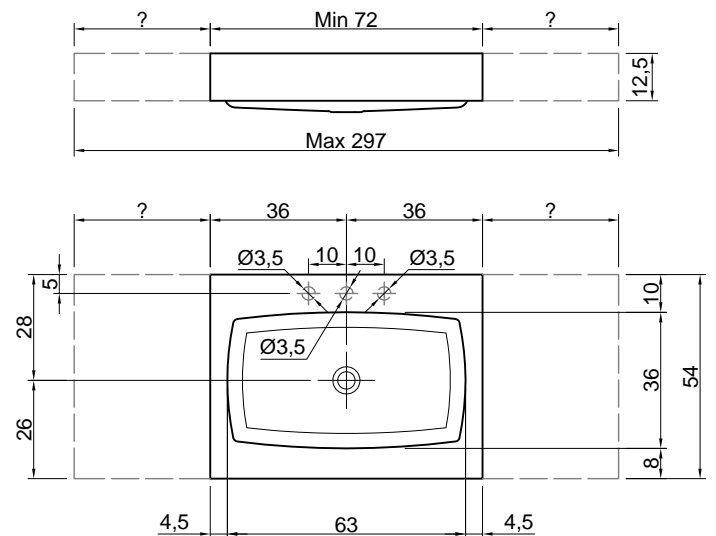

L (cm)	Peso lordo (kg) Gross weight (kg)	Peso netto (kg) Net weight (kg)	Dimensione imballo (cm) Packing dimensions (cm)		
			L	H	P
72	20	17,5	76	14	58
81	22	19	85	14	58
90	24	20,5	94	14	58
99	26	22	103	14	58
108	27	23,5	112	14	58
117	29	25	121	14	58
126	41	26,5	130	14	58
135	43	28	139	14	58
144	46	29,5	148	14	58
153	48	30,5	157	14	58
162	51	32	166	14	58
171	53	33,5	175	14	58
180	56	35	184	14	58
189	58	36,5	193	14	58
198	60	38	202	14	58
207	63	39,5	211	14	58
216	65	41	220	14	58
225	68	42,5	229	14	58
234	70	44	238	14	58
243	73	45,5	247	14	58
252	75	47	256	14	58
261	78	48,5	265	14	58
270	80	50	274	14	58
279	83	51,5	283	14	58
288	85	53	292	14	58
297	88	54,5	301	14	58