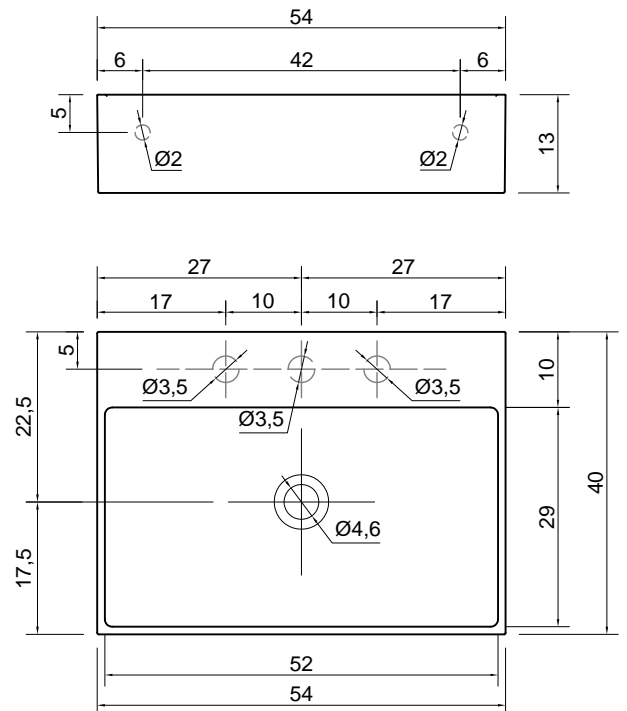

GESTO

Articolo: GESTO54
Materiale: Ceramilux
Troppopieno: NO
Peso lordo: kg 17 ca.
Peso netto: kg 15 ca.
Dimensione imballo: cm 70 x 20 x 47

Descrizione: Lavabo rettangolare sopraiano o da parete in Ceramilux lucido completo di piletta con scarico libero e raccordo per sifone.

Article: GESTO54
Material: Ceramilux
Overflow: NO
Gross weight: kg 17 ca.
Net weight: kg 15 ca.
Packing dimensions: cm 70 x 20 x 47

Description: Rectangular top mount or wall mount polished Ceramilux sink complete with drain pipe fitting and open plug.