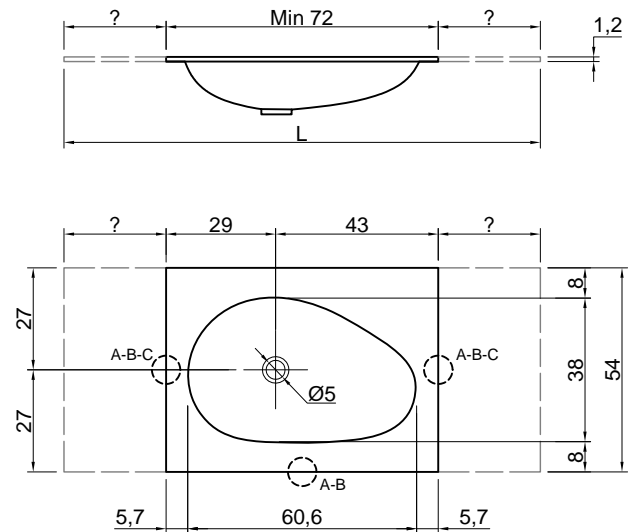

Material: Corian
Overflow: NO

Description: Top with integrated sink in Corian 12 mm thick complete with drain pipe fitting and open plug.

L (cm)	Peso lordo (kg) Gross weight (kg)	Peso netto (kg) Net weight (kg)	Dimensione imballo (cm) Packing dimensions (cm)		
			L	H	P
72	11	10	76	14	58
74,4	12	10,5	78,4	14	58
81	12,5	11	85	14	58
83,4	13	11,5	87,4	14	58
90	13,5	12	94	14	58
92,4	14	12,5	96,4	14	58
99	14,5	13	103	14	58
101,4	15	13,5	105	14	58
108	15,5	14	112	14	58
110,4	16	14,5	114,4	14	58
117	16,5	15	121	14	58
119,4	17,5	15,5	123,4	14	58
126	28,5	16	130	14	58
128,4	29,5	16,5	132,4	14	58
135	30,5	17	139	14	58
137,4	31	17,5	141,4	14	58
144	32	18	148	14	58
146,4	33	18,5	150,4	14	58
153	34	19	157	14	58
155,4	34,5	19,5	159,4	14	58
162	37	20,5	166	14	58
164,4	37	20,5	168,4	14	58
171	38,5	21,5	175	14	58
173,4	38,5	21,5	177,4	14	58
180	40,5	22,5	184	14	58
182,4	40,5	22,5	186,4	14	58
189	42	23,5	193	14	58
191,4	42,5	23,5	195,4	14	58
198	44	24,5	202	14	58
200,4	44	24,5	204,4	14	58
207	46	25,5	211	14	58
209,4	46,5	25,5	213,4	14	58
216	48	26,5	220	14	58
218	48	26,5	222,4	14	58
227,4	50	27,5	231,4	14	58
236,4	51,5	28,5	240,4	14	58
245,4	53,5	29,5	249,4	14	58
254,4	55,5	30,5	258,4	14	58
263,4	57,5	31,5	267,4	14	58
272,4	59	32,5	276,4	14	58
281,4	61	33,5	285,4	14	58
290,4	62,5	34,5	294,4	14	58
299,4	65	35,5	303,4	14	58