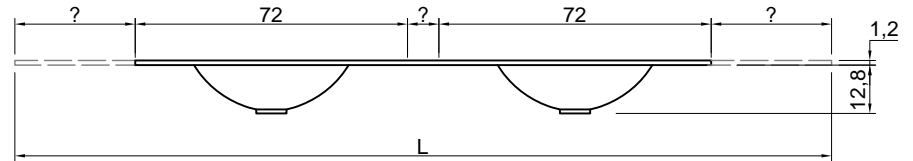

Material: Corian
Overflow: NO

Description: Top with double integrated sink in Corian 12 mm thick complete with drain pipe fitting and plug.

L (cm)	Peso lordo (kg) Gross weight (kg)	Peso netto (kg) Net weight (kg)	Dimensione imballo (cm) Packing dimensions (cm)		
			L	H	P
144	32,5	18,5	148	14	58
146,4	33,5	19	150,4	14	58
153	34,5	19,5	157	14	58
155,4	35	20	159,4	14	58
162	37,5	21	166	14	58
164,4	37,5	21	168,4	14	58
171	39	22	175	14	58
173,4	39	22	177,4	14	58
180	41	23	184	14	58
182,4	41	23	186,4	14	58
189	42,5	24	193	14	58
191,4	43	24	195,4	14	58
198	44,5	25	202	14	58
200,4	44,5	25	204,4	14	58
207	46,5	26	211	14	58
209,4	47	26	213,4	14	58
216	48,5	27	220	14	58
218,4	48,5	27	222,4	14 <td>58</td>	58
227,4	50,5	28	231,4	14	58
236,4	52	29	240,4	14	58
245,4	54	30	249,4	14	58
254,4	56	31	258,4	14	58
263,4	58	32	267,4	14	58
272,4	59,5	33	276,4	14	58
281,4	61,5	34	285,4	14	58
290,4	63	35	294,4	14	58
299,4	65,5	36	303,4	14	58