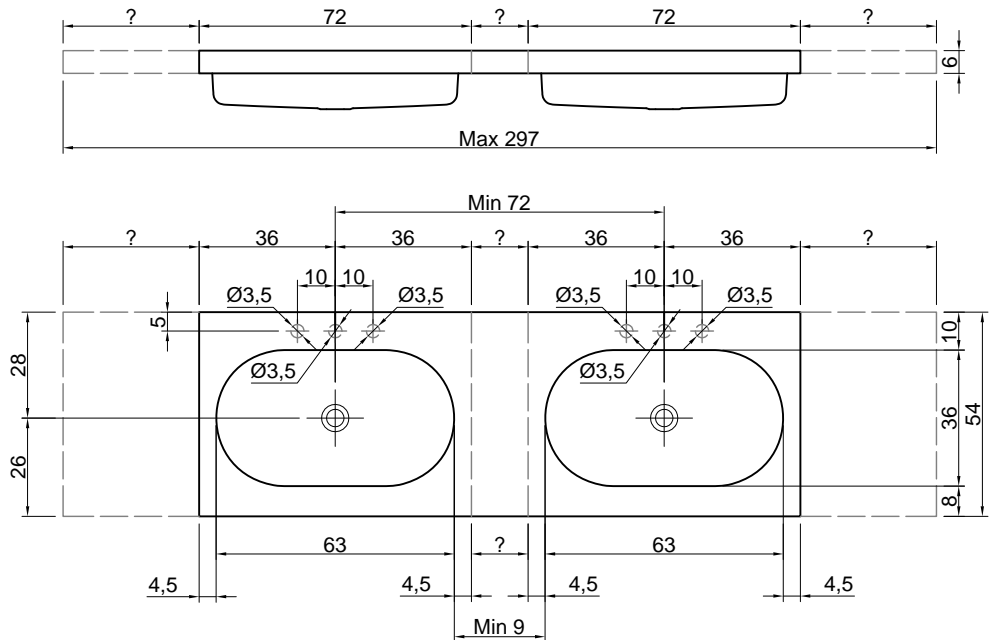

L (cm)	Peso lordo (kg) Gross weight (kg)	Peso netto (kg) Net weight (kg)	Dimensione imballo (cm) Packing dimensions (cm)		
			L	H	P
144	45	30	148	14	58
153	49	31	157	14	58
162	51	32,5	166	14	58
171	54	34	175	14	58
180	56	35	184	14	58
189	58	36,5	193	14	58
198	60	38	202	14	58
207	63	39	211	14	58
216	65	40,5	220	14	58
225	68	42	229	14	58
234	69	43	238	14	58
243	72	44,5	247	14	58
252	74	46	256	14	58
261	76	47	265	14	58
270	79	48,5	274	14	58
279	81	50	283	14	58
288	83	51	292	14	58
297	86	52,5	301	14	58