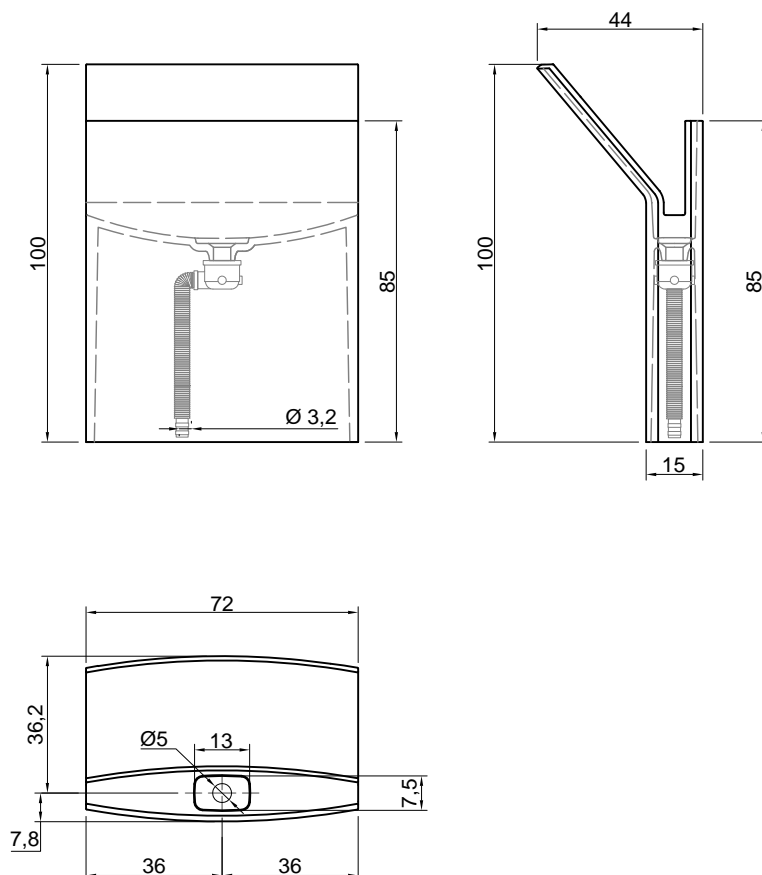

MR.SPLASH

Articolo: MR.SPLASH
Materiale: Cristalplant
Troppopieno: NO
Peso lordo: kg 54,5 ca.
Peso netto: kg 49,5 ca.
Dimensione imballo: cm 82 x 112 x 52

Descrizione: Lavabo da terra in Cristalplant con scarico a pavimento completo di pileta con scarico libero, sifone e tubo flessibile.

Article: MR.SPLASH
Material: Cristalplant
Overflow: NO
Gross weight: kg 54,5 ca.
Net weight: kg 49,5 ca.
Packing dimensions: cm 82 x 112 x 52

Description: Freestanding Cristalplant sink with floor drainage complete with open plug, siphon and flexible hose.