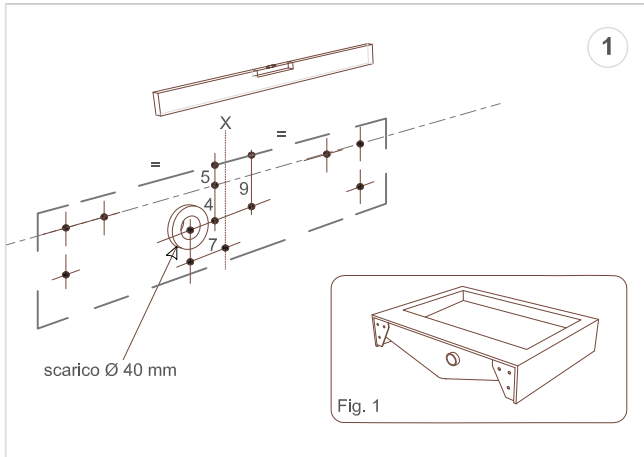

SLOT - Installazione lavabo Slot 21/22/23/AD/BD/XL con sifone integrato a scomparsa / Installation diagram Slot 21/22/23/AD/BD/XL sinks with hidden drain

1. **1.** Predisporre i fori per il fissaggio a muro in base al modello di lavabo prescelto. I lavabi sono provvisti di staffe di fissaggio in acciaio inox integrate (Fig. 1), fare attenzione ad allineare i fori in modo che il fissaggio risulti perfettamente in bolla.
2. **N.B.** La posizione dello scarico dello scarico è decentrata di cm 7 rispetto al centro del lavabo.
3. **2.** Provvedere al fissaggio del lavabo con le apposite viti in dotazione e all'innesto del raccordo di scarico nel tubo di scarico principale. Si prega di non forzare esageratamente i fissaggi per non danneggiare il lavabo.
4. **IMPORTANTE:** vista la particolare conformazione del sistema di sifonaggio integrata al lavabo si raccomanda di fissare il lavabo perfettamente in bolla in ogni direzione.
5. **3.** Applicare del lubrificante nell'apposito morsetto di innesto in gomma fissato al tubo di scarico. Fissare un manicotto di prolunga allo scarico del lavabo, e tagliarlo alla lunghezza idonea per l'innesto.
6. **4.** Dopo aver fissato il lavabo verificare il corretto funzionamento e il serraggio del tappo di chiusura.

Lavabo singolo con sifone integrato

Il lavabo deve essere collegato alla colonna di scarico calcolando la ventilazione necessaria per l'elemento sifonante (vedere SCHEMA IMPIANTO IDRAULICO). Nel caso non fosse possibile realizzare una idonea condotta di ventilazione, viste le caratteristiche del sistema sifonante integrato, si consiglia di usare l'articolo MYSLOT.

Doppio lavabo con sifone integrato

I lavabi devono essere collegati alla colonna di scarico singolarmente, come se fossero indipendenti, calcolando la ventilazione per ciascun singolo elemento sifonante (vedere SCHEMA IMPIANTO IDRAULICO). Nel caso che non fosse realizzabile, si consiglia di usare l'articolo MYSLOT.

1. **1.** Prepare the holes for the fixings in the wall depending on the type of sink selected. The sinks are supplied with integrated supports in stainless steel (Fig. 1), carefully align the holes so the supports are perfectly leveled.
2. **P.S.** The position of the drain is off center 7 cm. (see image).
3. **2.** Fix the sink to the wall with the appropriate screws provided and to the connecting drain pipe. Do not excessively force the hardware to prevent damaging the sink.
4. **IMPORTANT:** because of the particular conformation of the incorporated drainage system the sink must be installed completely leveled in each direction.
5. **3.** Apply a lubricant to the rubber connecting pipe attached to the drain pipe. Fix an extension muff to the drain pipe of the sink and cut to the length needed for insertion into the wall.
6. **4.** After having installed the sink verify its correct operation and that the cap is fastened tightly A.

Single sink with incorporated trap

The sink must be connected to the drain calculating the necessary ventilation (see Plumbing Scheme). In the case that this is not possible we advise using Art. MYSLOT.

Double sink with incorporated trap