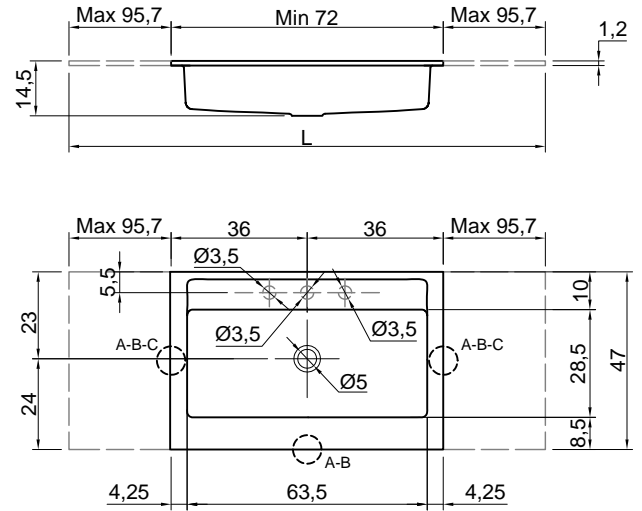

Description: Top with integrated sink in Flumood 12 mm thick complete with drain pipe fitting and open plug.

L (cm)	Peso lordo (kg) Gross weight (kg)	Peso netto (kg) Net weight (kg)	Dimensione imballo (cm) Packing dimensions (cm)		
			L	H	P
72	17,5	15,5	76	14	51
73,6	17,5	15,5	77,6	14	51
74,4	17,5	15,5	78,4	14	51
81	18	16	85	14	51
82,6	18,5	16,5	86,6	14	51
83,4	18,5	16,5	87,4	14	51
90	19	17	94	14	51
91,6	19	17	95,6	14	51
92,4	19,5	17,5	96,4	14	51
99	20	18	103	14	51
100,6	20	18	104,6	14	51
101,4	20	18	105,4	14	51
108	21	19	112	14	51
109,4	21	19	113,6	14	51
110,4	21	19	114,4	14	51
117	21,5	19,5	121	14	51
118,6	22	20	122,6	14	51
119,4	22	20	123,4	14	51
126	33,5	20,5	130	14	51
127,6	34	20,5	131,6	14	51
128,4	34	20,5	132,4	14	51
135	35,5	21,5	139	14	51
136,6	35,5	21,5	140,6	14	51
137,4	35,5	21,5	141,4	14	51
144	36,5	22	148	14	51
145,6	37,5	22,5	149,6	14	51
146,4	37,5	22,5	150,4	14	51
153	38,5	23	157	14	51
154,6	38,5	23	158,6	14	51
155,4	39	23,5	159,4	14	51
162	40,5	24	166	14	51
163,6	40,5	24	167,6	14	51
164,4	40,5	24	168,4	14	51
171	42	25	175	14	51
172,6	42	25	176,6	14	51
173,4	42	25	177,4	14	51
180	44	25,5	184	14	51
181,6	44,5	26	185,6	14	51
182,4	44,5	26	186,4	14	51
189	45,5	26,5	193	14	51
190,6	45,5	26,5	194,6	14	51
191,4	46	26,5	195,4	14	51
198	47,5	27,5	202	14	51
199,6	47,5	27,5	203,6	14	51
200,4	47,5	27,5	204,4	14	51
207	48,5	28	211	14	51
208,6	49	28,5	212,6	14	51
209,4	49,5	28,5	213,4	14	51
216	50,5	29	220	14	51
217,6	50,5	29	221,6	14	51
218,4	51	29,5	222,4	14	51
226,6	52,5	30	230,6	14	51
227,4	52,5	30	231,4	14	51
235,6	54,5	31	239,6	14	51
236,4	54,5	31	240,4	14	51
244,6	56,5	32	248,6	14	51
245,4	56,5	32	249,4	14	51
253,6	57,5	32,5	257,6	14	51
254,4	58	33	258,4	14	51
262,6	59,5	33,5	266,6	14	51
263,4	59,5	33,5	267,4	14	51