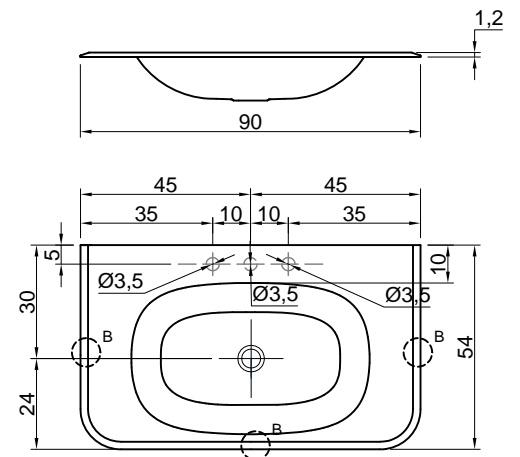

Troppopieno: NO

Peso lordo: kg 28 ca.

Peso netto: kg 22 ca.

Dimensione imballo: cm 112 x 20 x 58

Descrizione: Top con lavabo integrato ovale in cristallo spess.12 mm, completo di piletta con scarico libero e raccordo per sifone abbinabile solo con consolle Art. ACCORDO108.

art. ACCORDO2108

ACCORDO

Articolo: ACCORDO390

Materiale: Cristallo

Troppopieno: NO

Peso lordo: kg 24 ca.

Peso netto: kg 18 ca.

Dimensione imballo: cm 94 x 20 x 58

Overflow: NO

Gross weight: kg 24 ca.

Net weight: kg 18 ca.

Packing dimensions: cm 94 x 20 x 58

Description: Glass top with integrated oval sink 12 mm thick, complete with open plug and drain pipe fitting compatible only with console Art. ACCORDO90.

art. ACCORDO390

ACCORDO

Articolo: ACCORDO1180
Materiale: CRISTALPLANT® biobased
Troppopieno: NO
Peso lordo: kg 31 ca.
Peso netto: kg 27 ca.
Dimensione imballo: cm 194 x 27 x 66

Descrizione: Top con doppio lavabo integrato in Cristalplant spess.14 mm, completo di piletta con scarico libero e raccordo per sifone abbinabile solo con consolle Art. ACCORDO180.