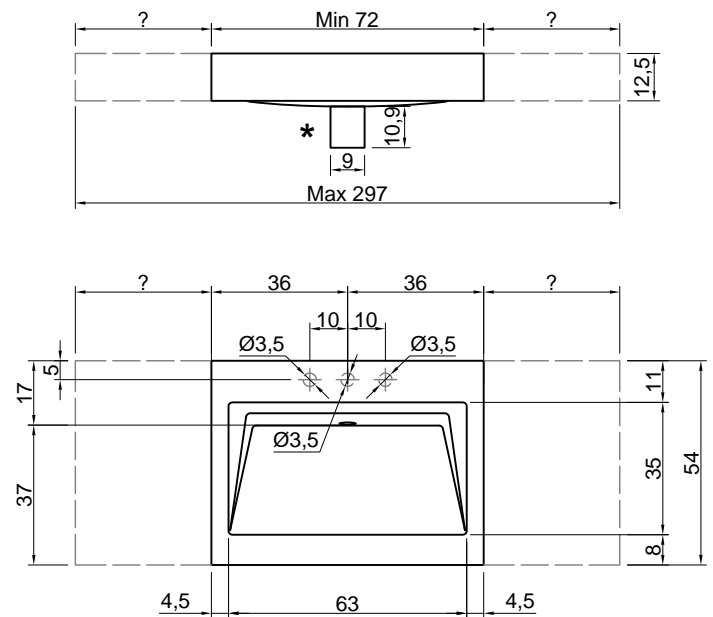

L (cm)	Peso lordo (kg) Gross weight (kg)	Peso netto (kg) Net weight (kg)	Dimensione imballo (cm) Packing dimensions (cm)		
			L	H	P
72	20	17,5	76	14	58
81	22	19	85	14	58
90	24	20,5	94	14	58
99	26	22	103	14	58
108	27	23,5	112	14	58
117	29	25	121	14	58
126	41	26,5	130	14	58
135	43	28	139	14	58
144	46	29,5	148	14	58
153	48	30,5	157	14	58
162	51	32	166	14	58
171	53	33,5	175	14	58
180	56	35	184	14	58
189	58	36,5	193	14	58
198	60	38	202	14	58
207	63	39,5	211	14	58
216	65	41	220	14	58
225	68	42,5	229	14	58
234	70	44	238	14	58
243	73	45,5	247	14	58
252	75	47	256	14	58
261	78	48,5	265	14	58
270	80	50	274	14	58
279	83	51,5	283	14	58
288	85	53	292	14	58
297	88	54,5	301	14	58

* Carter sifone - Siphon cover