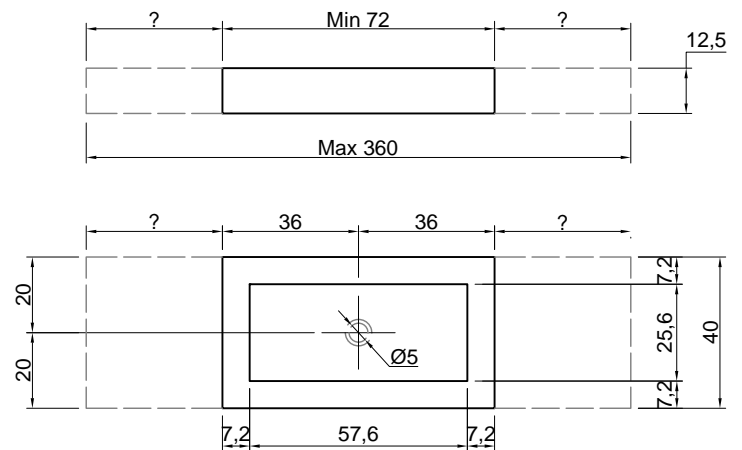

L (cm)	Peso lordo (kg) Gross weight (kg)	Peso netto (kg) Net weight (kg)	Dimensione imballo (cm) Packing dimensions (cm)		
			L	H	P
72	10	8	76	14	44
81	11	9	85	14	44
90	12	9,5	94	14	44
99	13	10	103	14	44
108	14	11	112	14	44
117	16	11,5	121	14	44
126	25	12	130	14	44
135	27	13	139	14	44
144	29	13,5	148	14	44
153	30	14	157	14	44
162	32	15	166	14	44
171	34	15,5	175	14	44
180	35	16	184	14	44
189	37	17	193	14	44
198	38	17,5	202	14	44
207	40	18	211	14	44
216	41	19	220	14	44
225	43	19,5	229	14	44
234	44	20	238	14	44
243	46	21	247	14	44
252	47	21,5	256	14	44
261	49	22,5	265	14	44
270	51	23	274	14	44
279	52	23,5	283	14	44
288	54	24,5	292	14	44
297	55	25	301	14	44
306	57	25,5	310	14	44
315	59	26,5	319	14	44
324	60	27	328	14	44
333	61	27,5	337	14	44
342	64	28,5	346	14	44
351	65	29	355	14	44
360	66	29,5	364	14	44