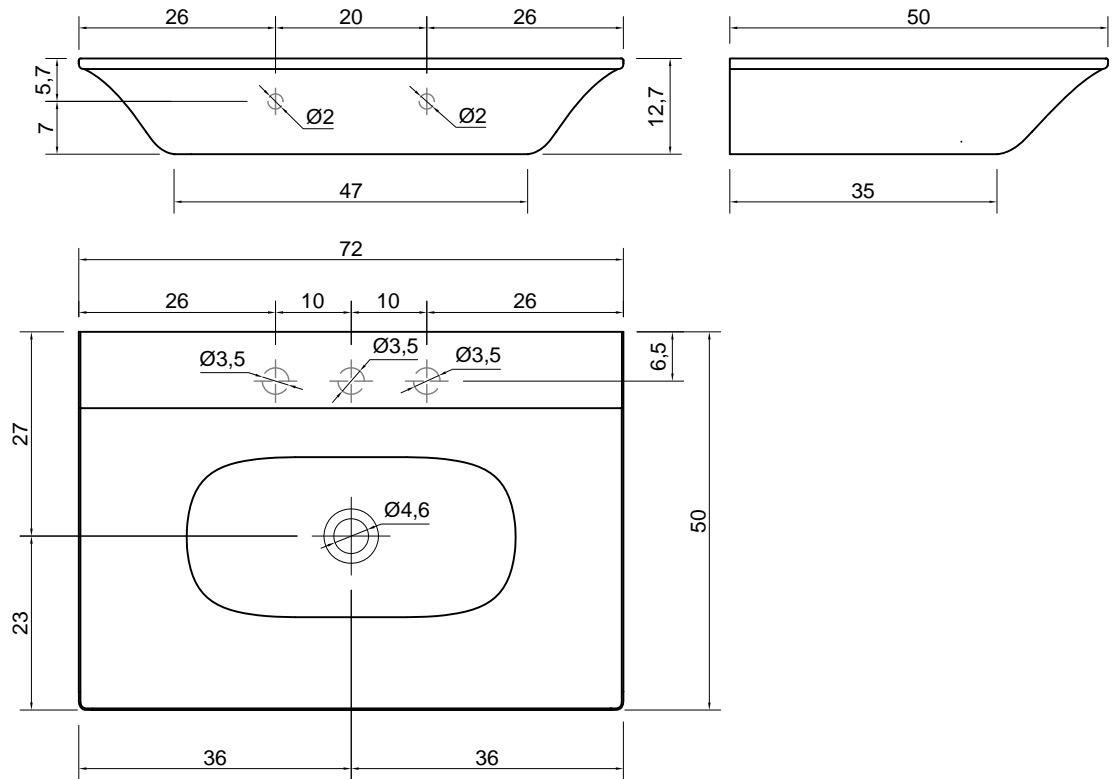

ALA

Articolo: ALA72
Materiale: Ceramilux
Troppopieno: NO
Peso lordo: kg 16,5 ca.
Peso netto: kg 15 ca.
Dimensione imballo: cm 78 x 19 x 56

Descrizione: Lavabo rettangolare sopra piano o da parete in Ceramilux completo di piletta con scarico libero e raccordo per sifone.

Article: ALA72
Material: Ceramilux
Overflow: NO
Gross weight: kg 16,5 ca.
Net weight: kg 15 ca.
Packing dimensions: cm 78 x 19 x 56

Description: Rectangular top mount or wall mount Ceramilux sink complete with drain pipe fitting and open plug.