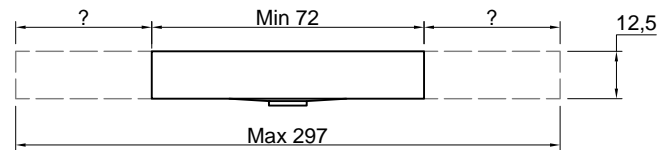

L (cm)	Peso lordo (kg) Gross weight (kg)	Peso netto (kg) Net weight (kg)	Dimensione imballo (cm) Packing dimensions (cm)		
			L	H	P
72	12	10,5	76	14	58
81	14	11,5	85	14	58
90	15	12,5	94	14	58
99	16	13,5	103	14	58
108	17	14,5	112	14	58
117	18	15,5	121	14	58
126	30	16,5	130	14	58
135	32	17,5	139	14	58
144	34	18,5	148	14	58
153	36	19,5	157	14	58
162	37	20,5	166	14	58
171	39	21,5	175	14	58
180	42	22,5	184	14	58
189	44	23,5	193	14	58
198	45	24,5	202	14	58
207	47	25,5	211	14	58
216	49	26,5	220	14	58
225	51	27,5	229	14	58
234	52	28,5	238	14	58
243	54	29,5	247	14	58
252	56	30,5	256	14	58
261	58	31,5	265	14	58
270	59	32,5	274	14	58
279	61	33,5	283	14	58
288	63	34,5	292	14	58
297	65	36,5	301	14	58