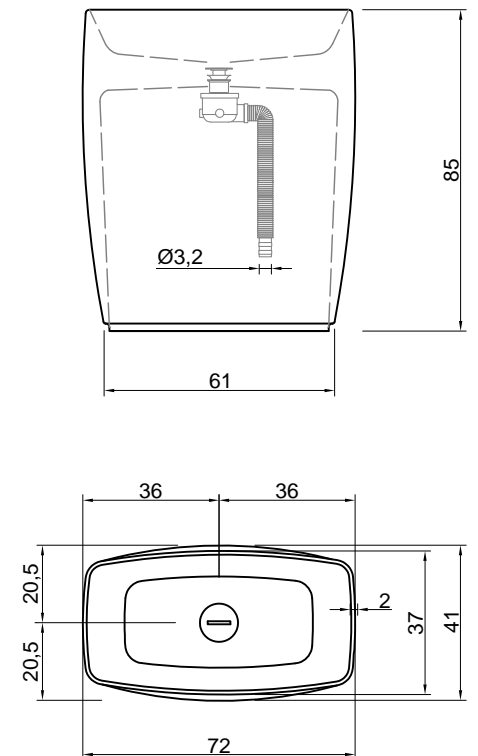

TENDER

Articolo: TENDERSG
Materiale: Pietra Stone Grey
Troppopieno: NO
Peso lordo: kg 340 ca.
Peso netto: kg 300 ca.
Dimensione imballo: cm 80 x 52 x 100

Descrizione: Lavabo da terra in pietra con scarico a pavimento, completo di piletta con scarico libero, sifone e tubo flessibile.

Article: TENDERSG
Material: Pietra Stone Grey
Overflow: NO
Gross weight: kg 340 ca.
Net weight: kg 300 ca.
Packing dimensions: cm 80 x 52 x 100

Description: Freestanding stone sink complete with drain pipe fitting and open plug, trap and flexible hose.