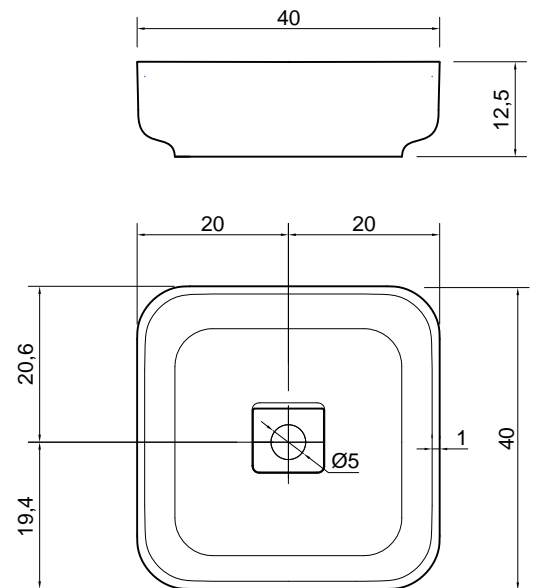

BOLO

Articolo: BOLO40
Materiale: Ceramilux
Troppopieno: NO
Peso lordo: kg 9,5 ca.
Peso netto: kg 8 ca.
Dimensione imballo: cm 46 x 46 x 18

Descrizione: Lavabo quadrato sopraiano in Ceramilux completo di piletta con scarico libero e raccordo per sifone.

Article: BOLO40
Material: Ceramilux
Overflow: NO
Gross weight: kg 9,5 ca.
Net weight: kg 8 ca.
Packing dimensions: cm 46 x 46 x 18

Description: Square top mount Ceramilux sink complete with open drain pipe fitting and plug.