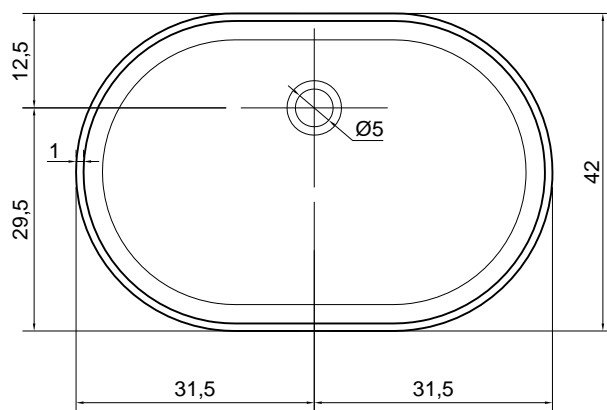

PIPER

Articolo: PIPER1
Materiale: Ceramilux
Troppopieno: NO
Peso lordo: kg 16 ca.
Peso netto: kg 15 ca.
Dimensione imballo: cm 65 x 23 x 57

Descrizione: Lavabo ovale sopra piano o sottopiano in Ceramilux, completo di piletta con scarico libero e raccordo per sifone.

Article: PIPER1
Material: Ceramilux
Overflow: NO
Gross weight: kg 16 ca.
Net weight: kg 15 ca.
Packing dimensions: cm 65 x 23 x 57

Description: Oval top or under mount Ceramilux sink, complete with drain pipe fitting and open plug.