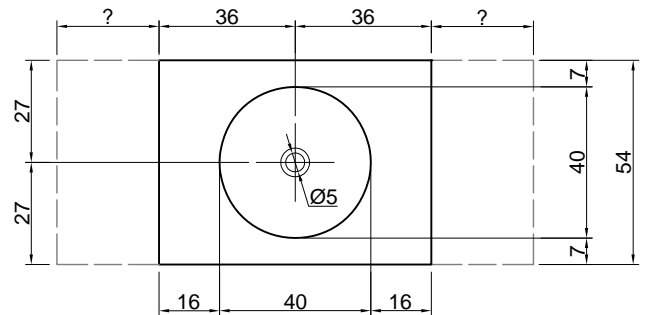

L (cm)	Peso lordo (kg) Gross weight (kg)	Peso netto (kg) Net weight (kg)	Dimensione imballo (cm) Packing dimensions (cm)		
			L	H	P
72	12	10,5	76	14	58
81	14	11,5	85	14	58
90	15	12,5	94	14	58
99	16	13,5	103	14	58
108	17	14,5	112	14	58
117	18	15,5	121	14	58
126	30	16,5	130	14	58
135	32	17,5	139	14	58
144	34	18,5	148	14	58
153	36	19,5	157	14	58
162	37	20,5	166	14	58
171	39	21,5	175	14	58
180	42	22,5	184	14	58
189	44	23,5	193	14	58
198	45	24,5	202	14	58
207	47	25,5	211	14	58
216	49	26,5	220	14	58
225	51	27,5	229	14	58
234	52	28,5	238	14	58
243	54	29,5	247	14	58
252	56	30,5	256	14	58
261	58	31,5	265	14	58
270	59	32,5	274	14	58
279	61	33,5	283	14	58
288	63	34,5	292	14	58
297	65	36,5	301	14	58