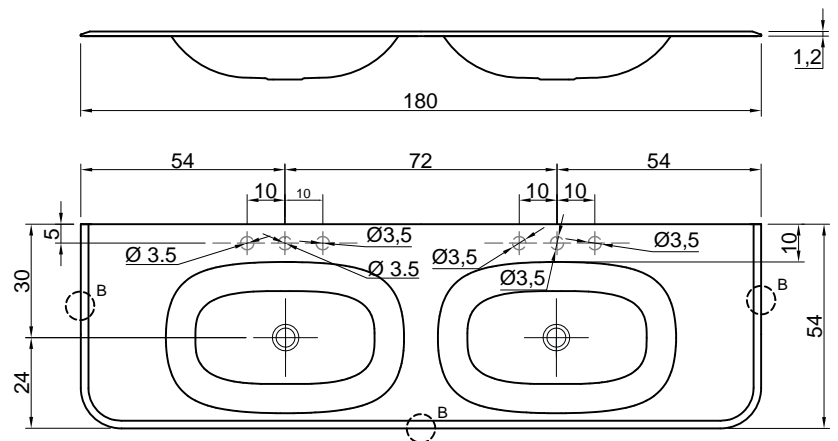

Troppopieno: NO

Peso lordo: kg 28 ca.

Peso netto: kg 22 ca.

Dimensione imballo: cm 112 x 20 x 58

Descrizione: Top con lavabo integrato ovale in cristallo spess.12 mm, completo di piletta con scarico libero e raccordo per sifone abbinabile solo con consolle Art. ACCORDO108.

art. ACCORDO390

ACCORDO

Articolo: ACCORDO1180
Materiale: CRISTALPLANT® biobased
Troppopieno: NO
Peso lordo: kg 31 ca.
Peso netto: kg 27 ca.
Dimensione imballo: cm 194 x 27 x 66

Descrizione: Top con doppio lavabo integrato in Cristalplant spess.14 mm, completo di piletta con scarico libero e raccordo per sifone abbinabile solo con consolle Art. ACCORDO180.

Material: Cristallo

Overflow: NO

Gross weight: kg 50 ca.

Net weight: kg 43 ca.

Packing dimensions: cm 186 x 20 x 60

Description: Glass top with double integrated oval sink 12 mm thick, complete with open plug and drain pipe fitting compatible only with console Art. ACCORDO180.