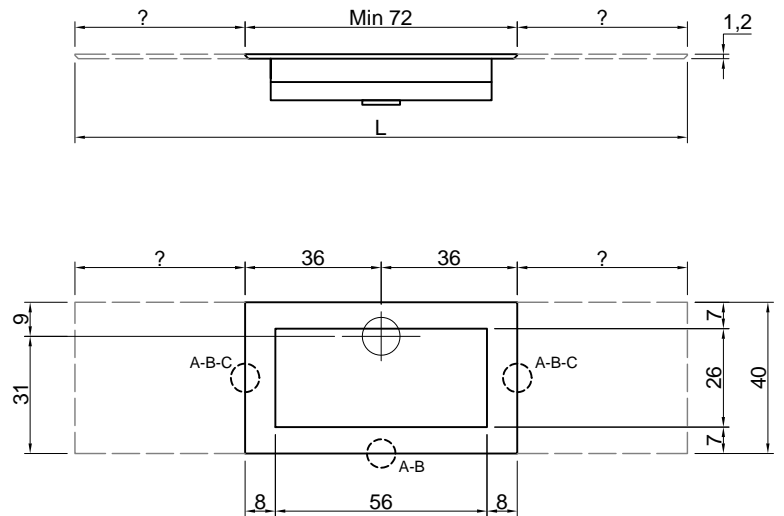

L
da 74,4 cm a 299,4 cm
from 74,4 cm to 299,4 cm

L
da 72 cm a 216 cm
from 72 cm to 216 cm

L
da 72 cm a 216 cm
from 72 cm to 216 cm

L
da 72 cm a 216 cm
from 72 cm to 216 cm