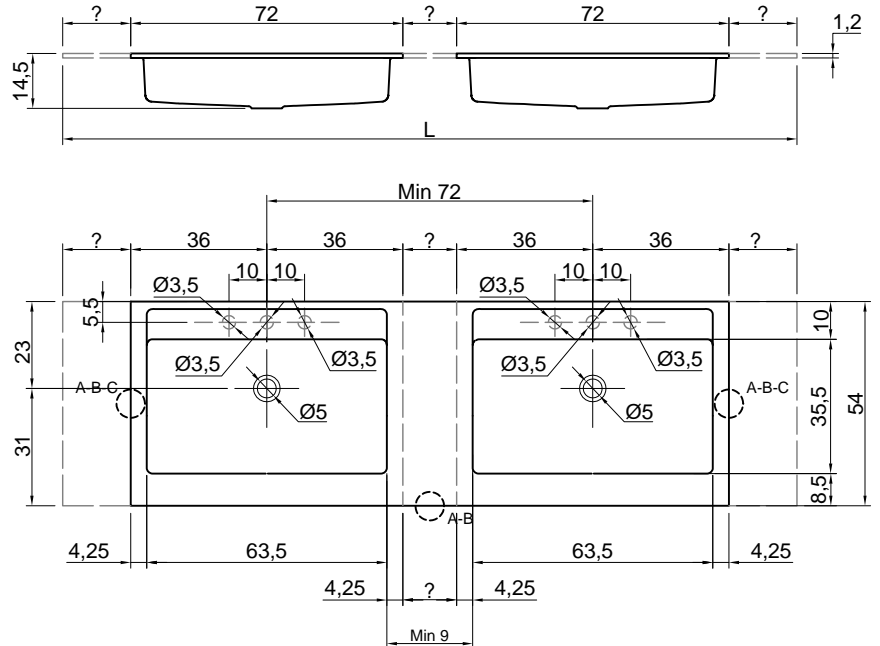

L (cm)	Peso lordo (kg) Gross weight (kg)	Peso netto (kg) Net weight (kg)	Dimensione imballo (cm) Packing dimensions (cm)		
			L	H	P
144	50	34,5	148	14	58
145,6	50,5	34,5	149,6	14	58
146,4	50,5	34,5	150,4	14	58
153	52,5	35,5	157	14	58
154,6	52,5	35,5	158,6	14	58
155,4	52,5	35,5	159,4	14	58
162	54,5	36,5	166	14	58
163,6	54,5	36,5	167,6	14	58
164,4	54,5	36,5	168,4	14	58
171	56	37,5	175	14	58
172,6	56	37,5	176,6	14	58
173,4	56	37,5	177,4	14	58
180	58	38,5	184	14	58
181,6	58	38,5	185,6	14	58
182,4	58	38,5	186,4	14	58
189	59,5	39,5	193	14	58
190,6	59,5	39,5	194,6	14	58
191,4	60	39,5	195,4	14	58
198	62	40,5	202	14	58
199,6	62	40,5	203,6	14	58
200,4	67,5	43,5	230,6	14	58
207	63,5	41,5	211	14	58
208,6	63,5	41,5	212,6	14	58
209,4	64	41,5	213,4	14	58
216	65,5	42,5	220	14	58
217,6	65,5	42,5	221,6	14	58
218,4	65,5	42,5	222,4	14	58
226,6	67,5	43,5	230,6	14	58
227,4	67,5	43,5	231,4	14	58
235,6	69	44,5	239,6	14	58
236,4	69	44,5	240,4	14	58
244,6	71,5	45,5	248,6	14	58
245,4	71,5	45,5	249,4	14	58
253,6	73	46,5	257,6	14	58
254,4	73	46,5	258,4	14	58
262,6	75	47,5	266,6	14	58
263,4	75	47,5	267,4	14	58