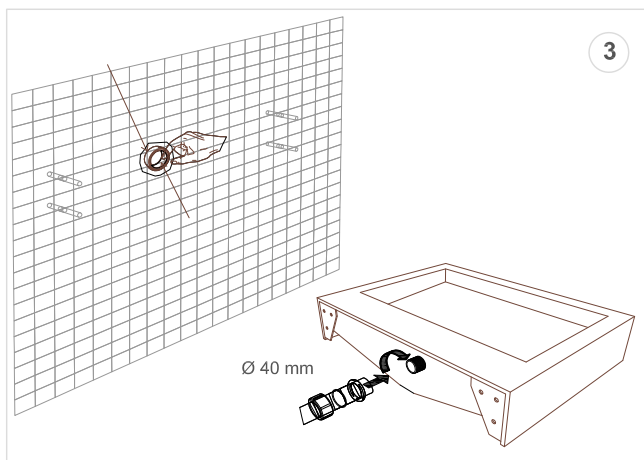

SLOT - Installazione lavabo Slot 21/22/23/AD/BD/XL con sifone integrato a scomparsa / Installation diagram Slot 21/22/23/AD/BD/XL sinks with hidden drain

1. **1.** Predisporre i fori per il fissaggio a muro in base al modello di lavabo prescelto. I lavabi sono provvisti di staffe di fissaggio in acciaio inox integrate (Fig. 1), fare attenzione ad allineare i fori in modo che il fissaggio risulti perfettamente in bolla.
2. **N.B.** La posizione dello scarico dello scarico è decentrata di cm 7 rispetto al centro del lavabo.
3. **2.** Provvedere al fissaggio del lavabo con le apposite viti in dotazione e all'innesto del raccordo di scarico nel tubo di scarico principale. Si prega di non forzare esageratamente i fissaggi per non danneggiare il lavabo.
4. **IMPORTANTE:** vista la particolare conformazione del sistema di sifonaggio integrata al lavabo si raccomanda di fissare il lavabo perfettamente in bolla in ogni direzione.
5. **3.** Applicare del lubrificante nell'apposito morsetto di innesto in gomma fissato al tubo di scarico. Fissare un manicotto di prolunga allo scarico del lavabo, e tagliarlo alla lunghezza idonea per l'innesto.
6. **4.** Dopo aver fissato il lavabo verificare il corretto funzionamento e il serraggio del tappo di chiusura.

Lavabo singolo con sifone integrato

Il lavabo deve essere collegato alla colonna di scarico calcolando la ventilazione necessaria per l'elemento sifonante (vedere SCHEMA IMPIANTO IDRAULICO). Nel caso non fosse possibile realizzare una idonea condotta di ventilazione, viste le caratteristiche del sistema sifonante integrato, si consiglia di usare l'articolo MYSLOT.

Doppio lavabo con sifone integrato

I lavabi devono essere collegati alla colonna di scarico singolarmente, come se fossero indipendenti, calcolando la ventilazione per ciascun singolo elemento sifonante (vedere SCHEMA IMPIANTO IDRAULICO). Nel caso che non fosse realizzabile, si consiglia di usare l'articolo MYSLOT.

1. **1.** Prepare the holes for the fixings in the wall depending on the type of sink selected. The sinks are supplied with integrated supports in stainless steel (Fig. 1), carefully align the holes so the supports are perfectly leveled.
2. **P.S.** The position of the drain is off center 7 cm. (see image).
3. **2.** Fix the sink to the wall with the appropriate screws provided and to the connecting drain pipe. Do not excessively force the hardware to prevent damaging the sink.
4. **IMPORTANT:** because of the particular conformation of the incorporated drainage system the sink must be installed completely leveled in each direction.
5. **3.** Apply a lubricant to the rubber connecting pipe attached to the drain pipe. Fix an extension muff to the drain pipe of the sink and cut to the length needed for insertion into the wall.
6. **4.** After having installed the sink verify its correct operation and that the cap is fastened tightly A.

Single sink with incorporated trap

The sink must be connected to the drain calculating the necessary ventilation (see Plumbing Scheme). In the case that this is not possible we advise using Art. MYSLOT.

Double sink with incorporated trap