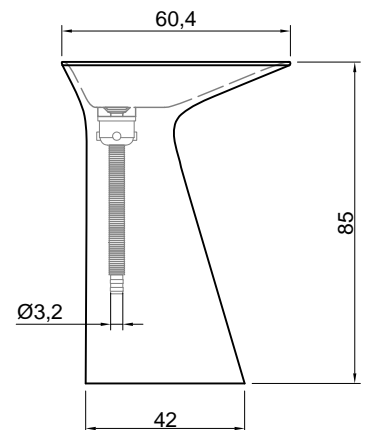

DIERESI

Articolo: DIERESI
Materiale: Marmo Carrara
Troppopieno: NO
Peso lordo: kg 235 ca.
Peso netto: kg 190 ca.
Dimensione imballo: cm 115 x 80 x 80

Descrizione: Lavabo da terra in pietra con scarico a pavimento, completo di piletta con scarico libero, sifone e tubo flessibile.

Article: *DIERESI*
Material: Marmo Carrara
Overflow: NO
Gross weight: kg 235 ca.
Net weight: kg 190 ca.
Packing dimensions: cm 115 x 80 x 80

Description: Freestanding stone sink with floor drainage complete with open plug, siphon and flexible hose.