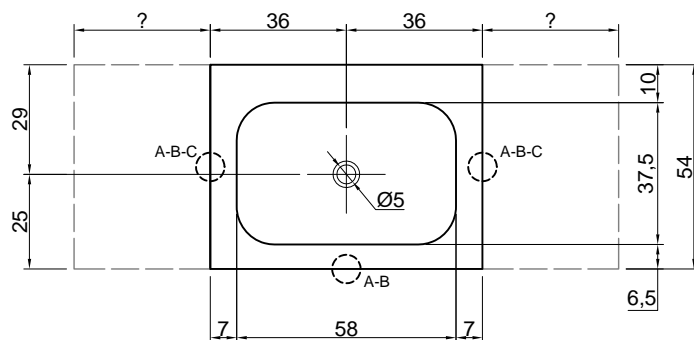

Description: Top with integrated sink in Corian 12 mm thick complete with drain pipe fitting and open plug.

L (cm)	Peso lordo (kg) Gross weight (kg)	Peso netto (kg) Net weight (kg)	Dimensione imballo (cm) Packing dimensions (cm)		
			L	H	P
72	11	10	76	14	58
74,4	12	10,5	78,4	14	58
81	13	11	85	14	58
83,4	13	11,5	87,4	14	58
90	14	12	94	14	58
92,4	14	12,5	96,4	14	58
99	15	13	103	14	58
101,4	15	13,5	105,4	14	58
108	16	14	112	14	58
110,4	16	14,5	114,4	14	58
117	17	15	121	14	58
119,4	18	15,5	123,4	14	58
126	29	16	130	14	58
128,4	29	16,5	132,4	14	58
135	30	17	139	14	58
137,4	31	17,5	141,4	14	58
144	32	18	148	14	58
146,4	33	18,5	150,4	14	58
153	34	19	157	14	58
155,4	35	19,5	159,4	14	58
162	36	20	166	14	58
164,4	37	20,5	168,4	14	58
171	38	21	175	14	58
173,4	39	21,5	177,4	14	58
180	40	22	184	14	58
182,4	41	22,5	186,4	14	58
189	42	23	193	14	58
191,4	42	23,5	195,4	14	58
198	43	24	202	14	58
200,4	44	24,5	204,4	14	58
207	45	25	211	14	58
209,4	46	25,5	213,4	14	58
216	47	26	220	14	58
218,4	48	26,5	222,4	14	58
227,4	50	27,5	231,4	14	58
236,4	52	28,5	240,4	14	58
245,4	53	29,5	249,4	14	58
254,4	56	30,5	258,4	14	58
263,4	57	31,5	267,4	14	58
272,4	59	32,5	276,4	14	58
281,4	60	33	285,4	14	58
290,4	62	34	294,4	14	58
299,4	64	35	303,4	14	58