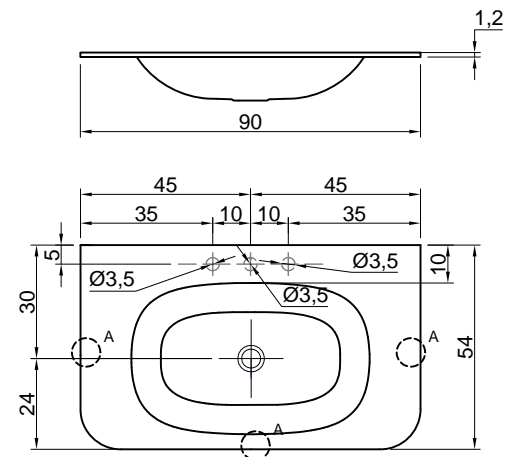

art. ACCORDO390

ACCORDO

Articolo: ACCORDO1180
Materiale: CRISTALPLANT® biobased
Troppopieno: NO
Peso lordo: kg 31 ca.
Peso netto: kg 27 ca.
Dimensione imballo: cm 194 x 27 x 66

Descrizione: Top con doppio lavabo integrato in Cristalplant spess.14 mm, completo di piletta con scarico libero e raccordo per sifone abbinabile solo con consolle Art. ACCORDO180.

art. ACCORDO1180

ACCORDO

Articolo: ACCORDO290

Materiale: Cristallo

Troppopieno: NO

Peso lordo: kg 24 ca.

Peso netto: kg 18 ca.

Dimensione imballo: cm 94 x 20 x 58

Overflow: NO

Gross weight: kg 24 ca.

Net weight: kg 18 ca.

Packing dimensions: cm 94 x 20 x 58

Description: Glass top with integrated oval sink 12 mm thick, complete with open plug and drain pipe fitting compatible only with console Art. ACCORDO90.