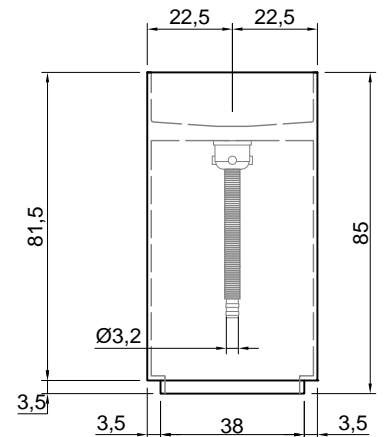

EGO

Articolo: EGO
Materiale: Corian
Troppopieno: NO
Peso lordo: kg 26 ca.
Peso netto: kg 24 ca.
Dimensione imballo: cm 50 x 50 x 105

Descrizione: Lavabo cilindrico da terra con scarico a pavimento in Corian, completo di piletta con scarico libero, sifone e tubo flessibile.

Article: EGO
Material: Corian
Overflow: NO
Gross weight: kg 26 ca.
Net weight: kg 24 ca.
Packing dimensions: cm 50 x 50 x 105

Description: Cylindrical freestanding Corian sink with floor drainage complete with drain pipe fitting and open plug, trap and flexible hose.