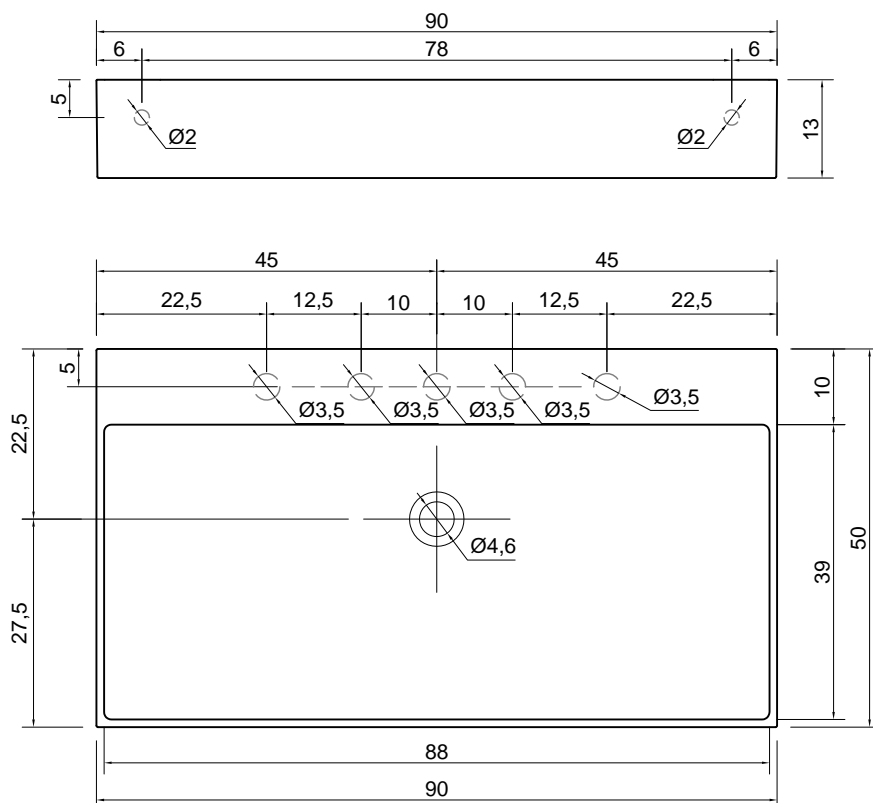

GESTO

Articolo: GESTO90
Materiale: Ceramilux
Troppopieno: NO
Peso lordo: kg 29 ca.
Peso netto: kg 27 ca.
Dimensione imballo: cm 103 x 20 x 57

Descrizione: Lavabo rettangolare sopra piano o da parete in Ceramilux lucido o opaco completo di piletta con scarico libero e raccordo per sifone.

Article: GESTO90
Material: Ceramilux
Overflow: NO
Gross weight: kg 29 ca.
Net weight: kg 27 ca.
Packing dimensions: cm 103 x 20 x 57

Description: Rectangular top mount or wall mount glossy or matt Ceramilux sink complete with drain pipe fitting and open plug.