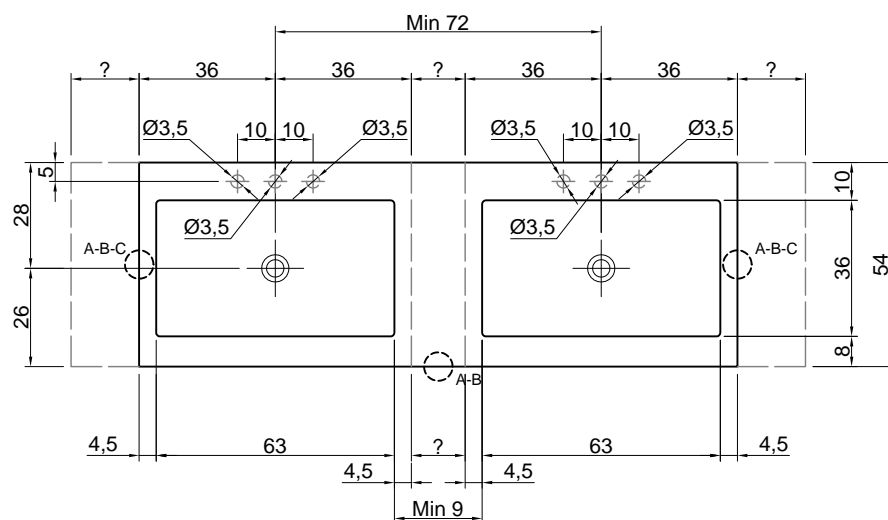

L
da 146,4 cm a 299,4 cm
from 146,4 cm to 299,4 cm

L
da 144 cm a 216 cm
from 144 cm to 216 cm

L
da 144 cm a 216 cm
from 144 cm to 216 cm

L
da 144 cm a 216 cm
from 144 cm to 216 cm