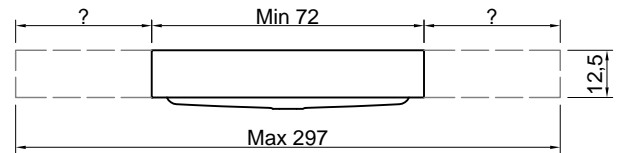

L (cm)	Peso lordo (kg) Gross weight (kg)	Peso netto (kg) Net weight (kg)	Dimensione imballo (cm) Packing dimensions (cm)		
			L	H	P
72	21	19	76	14	58
81	23	20,5	85	14	58
90	24	22	94	14	58
99	26	23,5	103	14	58
108	28	25	112	14	58
117	29	26,5	121	14	58
126	42	28	130	14	58
135	44	29,5	139	14	58
144	46	31	148	14	58
153	48	32	157	14	58
162	51	33,5	166	14	58
171	53	35	175	14	58
180	55	36,5	184	14	58
189	58	38	193	14	58
198	60	39,5	202	14	58
207	63	41	211	14	58
216	65	42,5	220	14	58
225	68	44	229	14	58
234	70	45,5	238	14	58
243	72	47	247	14	58
252	75	48,5	256	14	58
261	77	50	265	14	58
270	79	51,5	274	14	58
279	82	53	283	14	58
288	84	54,5	292	14	58
297	87	56	301	14	58