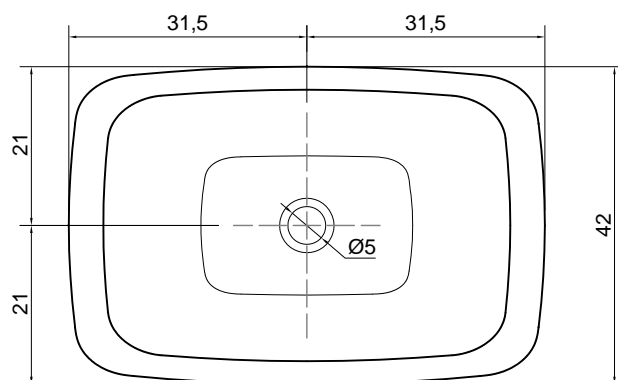

BULBO

Articolo: BULBO
Materiale: Ceramilux
Troppopieno: NO
Peso lordo: kg 14 ca.
Peso netto: kg 13 ca.
Dimensione imballo: cm 67 x 47 x 20

Descrizione: Lavabo rettangolare sopra piano ad incasso in Ceramilux, completo di piletta con scarico libero e raccordo per sifone.

Article: BULBO
Material: Ceramilux
Overflow: NO
Gross weight: kg 14 ca.
Net weight: kg 13 ca.
Packing dimensions: cm 67 x 47 x 20

Description: Rectangular encased Ceramilux sink, complete with drain pipe fitting and open plug.