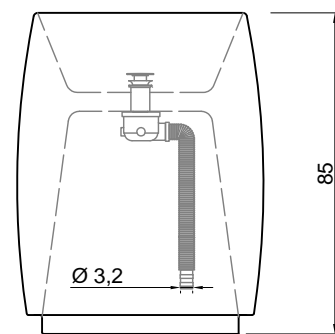

BARREL

Articolo: BARREL
Materiale: Pietra Sinai - Nero Marquinia
Troppopieno: NO
Peso lordo: kg 380 ca.
Peso netto: kg 320 ca.
Dimensione imballo: cm 78 x 78 x 104

Descrizione: Lavabo da terra in pietra con scarico a pavimento, completo di piletta con scarico libero, sifone e tubo flessibile.

Article: BARREL
Material: Pietra Sinai - Nero Marquinia
Overflow: NO
Gross weight: kg 380 ca.
Net weight: kg 320 ca.
Packing dimensions: cm 78 x 78 x 104

Description: Freestanding stone sink complete with drain pipe fitting and open plug, trap and flexible hose.