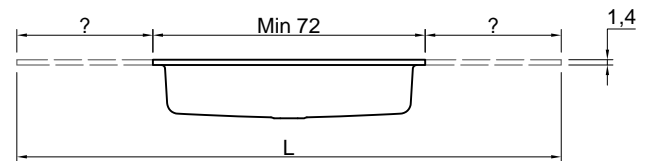

L
da 74,4 cm a 299,4 cm
from 74,4 cm to 299,4 cm

L
da 72 cm a 216 cm
from 72 cm to 216 cm

L
da 72 cm a 216 cm
from 72 cm to 216 cm

L
da 72 cm a 216 cm
from 72 cm to 216 cm