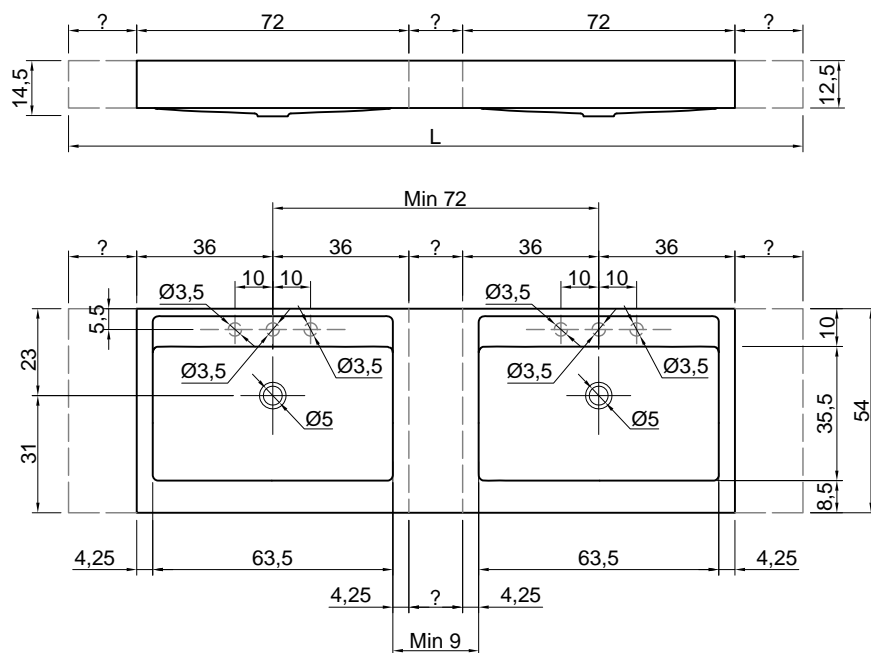

L (cm)	Peso lordo (kg) Gross weight (kg)	Peso netto (kg) Net weight (kg)	Dimensione imballo (cm) Packing dimensions (cm)		
			L	H	P
144	58	41,5	148	14	58
153	60	42,5	157	14	58
162	62,5	44	166	14	58
171	64	45	175	14	58
180	67	46,5	184	14	58
189	68,5	47,5	193	14	58
198	70,5	48,5	202	14	58
207	72,5	50	211	14	58
216	75	51	220	14	58
225	77	52,5	229	14	58
234	79	53,5	238	14	58
243	81	55	247	14	58
252	83,5	56	256	14	58
261	85	57	265	14	58