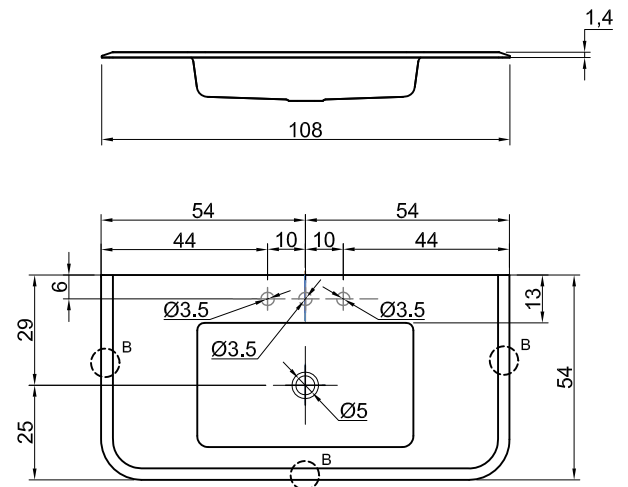

Material: Ceramilux

Overflow: NO

Gross weight: kg 16 ca.

Net weight: kg 13 ca.

Packing dimensions: cm 120 x 27 x 66

Description: Top with integrated sink in glossy or matt Ceramilux 14 mm thick, complete with open plug and drain pipe fitting combinable with console Art. ACCORDO108.

art. **ACCORDO1108**

ACCORDO

Articolo: ACCORDO190
Materiale: CRISTALPLANT® biobased
Troppopieno: NO
Peso lordo: kg 14 ca.
Peso netto: kg 11 ca.
Dimensione imballo: cm 102 x 27 x 66

Descrizione: Top con lavabo integrato in Cristalplant spess.14 mm, completo di piletta con scarico libero e raccordo per sifone abbinabile solo con consolle Art. ACCORDO90.