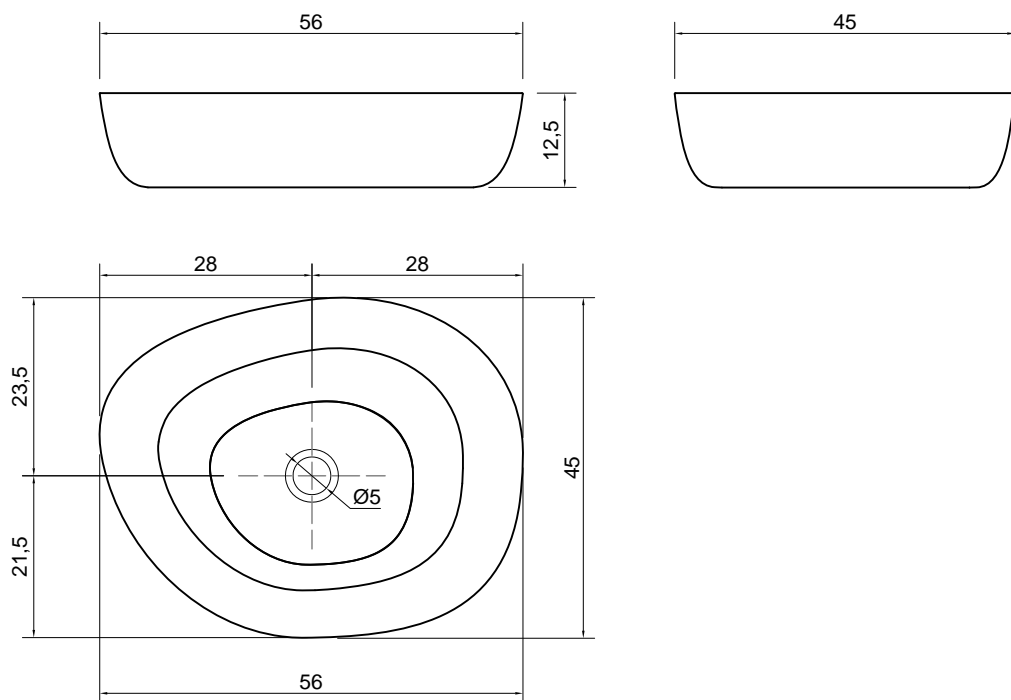

CANYON

Articolo: CANYON
Materiale: Ceramilux
Troppopieno: NO
Peso lordo: kg 13 ca.
Peso netto: kg 11 ca.
Dimensione imballo: cm 62 x 21 x 53

Descrizione: Lavabo tondo sopra piano in Ceramilux completo di piletta con scarico libero e raccordo per sifone.

Article: CANYON
Material: Ceramilux
Overflow: NO
Gross weight: kg 13 ca.
Net weight: kg 11 ca.
Packing dimensions: cm 62 x 21 x 53

Description: Round top mount Ceramilux sink complete with drain pipe fitting and open plug.