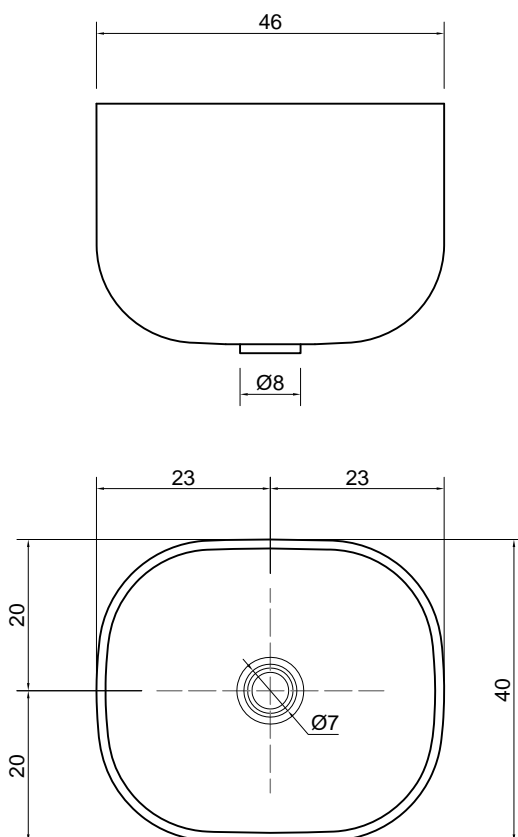

COVO

Articolo: COVO46
Materiale: Corian
Troppopieno: NO
Peso lordo: kg 12 ca.
Peso netto: kg 10 ca.
Dimensione imballo: cm 67 x 41 x 53

Descrizione: Lavabo rettangolare sopra piano in Corian completo di piletta con scarico libero e raccordo per sifone.

Article: COVO46
Material: Corian
Overflow: NO
Gross weight: kg 12 ca.
Net weight: kg 10 ca.
Packing dimensions: cm 67 x 41 x 53

Description: Rectangular top mount Corian sink complete with drain pipe fitting and open plug.