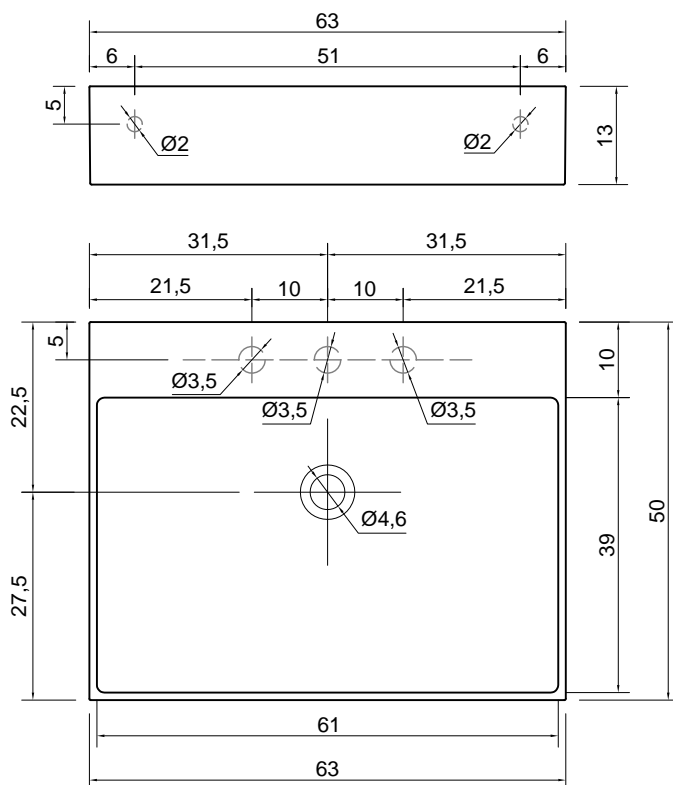

GESTO

Articolo: GESTO63
Materiale: Ceramilux
Troppopieno: NO
Peso lordo: kg 21 ca.
Peso netto: kg 19 ca.
Dimensione imballo: cm 79 x 20 x 57

Descrizione: Lavabo rettangolare sopra piano o da parete in Ceramilux lucido o opaco completo di piletta con scarico libero e raccordo per sifone.

Article: GESTO63
Material: Ceramilux
Overflow: NO
Gross weight: kg 21 ca.
Net weight: kg 19 ca.
Packing dimensions: cm 79 x 20 x 57

Description: Rectangular top mount or wall mount glossy or matt Ceramilux sink complete with drain pipe fitting and open plug.