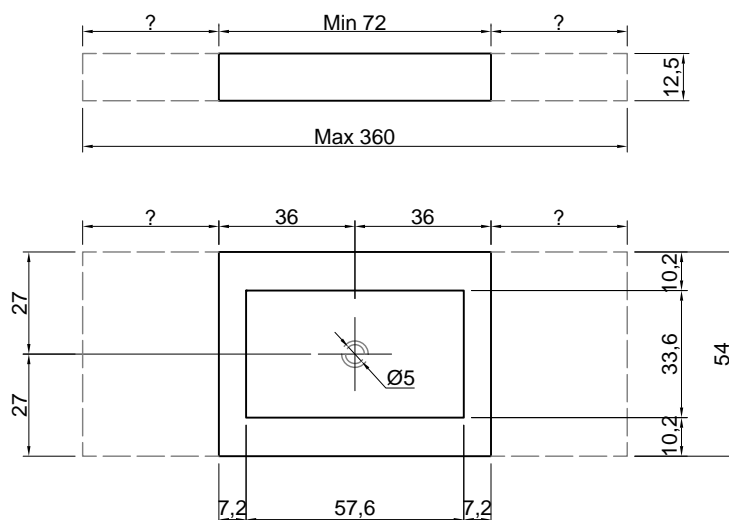

L (cm)	Peso lordo (kg) Gross weight (kg)	Peso netto (kg) Net weight (kg)	Dimensione imballo (cm) Packing dimensions (cm)		
			L	H	P
72	11	8,5	76	14	58
81	12	9,5	85	14	58
90	13	10,5	94	14	58
99	14	11	103	14	58
108	15	12	112	14	58
117	16	13	121	14	58
126	27	13,5	130	14	58
135	29	14,5	139	14	58
144	31	15,5	148	14	58
153	33	16,5	157	14	58
162	34	17	166	14	58
171	37	18	175	14	58
180	38	19	184	14	58
189	40	19,5	193	14	58
198	42	20,5	202	14	58
207	44	21,5	211	14	58
216	45	22,5	220	14	58
225	47	23	229	14	58
234	49	24	238	14	58
243	51	25	247	14	58
252	52	25,5	256	14	58
261	54	26,5	265	14	58
270	56	27,5	274	14	58
279	58	28	283	14	58
288	59	29	292	14	58
297	61	30	301	14	58
306	64	31	310	14	58
315	65	31,5	319	14	58
324	67	32,5	328	14	58
333	69	33,5	337	14	58
342	70	34	346	14	58
351	72	35	355	14	58
360	74	36	364	14	58