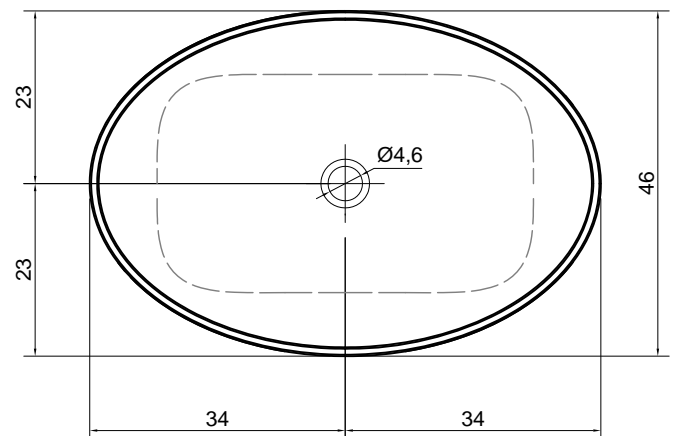

SOLIDEA

Articolo: SOLIDEA
Materiale: CRISTALPLANT® biobased
Troppopieno: NO
Peso lordo: kg 14,5 ca.
Peso netto: kg 12 ca.
Dimensione imballo: cm 70 x 22 x 54

Descrizione: Lavabo ovale sopra piano in Cristalplant completo di piletta con scarico libero e raccordo per sifone.

Article: SOLIDEA
Material: CRISTALPLANT® biobased
Overflow: NO
Gross weight: kg 14,5 ca.
Net weight: kg 12 ca.
Packing dimensions: cm 70 x 22 x 54

Description: Oval top mount Cristalplant sink complete with drain pipe fitting and open plug.