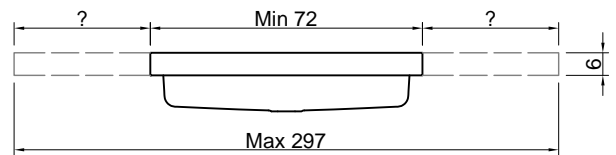

L (cm)	Peso lordo (kg) Gross weight (kg)	Peso netto (kg) Net weight (kg)	Dimensione imballo (cm) Packing dimensions (cm)		
			L	H	P
72	18	16	76	14	58
81	20	17,5	85	14	58
90	21	18,5	94	14	58
99	22	20	103	14	58
108	24	21,5	112	14	58
117	25	22,5	121	14	58
126	37	24	130	14	58
135	39	25,5	139	14	58
144	41	26,5	148	14	58
153	44	28	157	14	58
162	46	29,5	166	14	58
171	48	30,5	175	14	58
180	50	32	184	14	58
189	53	33,5	193	14	58
198	55	34,5	202	14	58
207	57	36	211	14	58
216	60	37,5	220	14	58
225	62	38,5	229	14	58
234	64	40	238	14	58
243	66	41,5	247	14	58
252	68	42,5	256	14	58
261	71	44	265	14	58
270	73	45,5	274	14	58
279	75	46,5	283	14	58
288	77	48	292	14	58
297	80	49,5	301	14	58