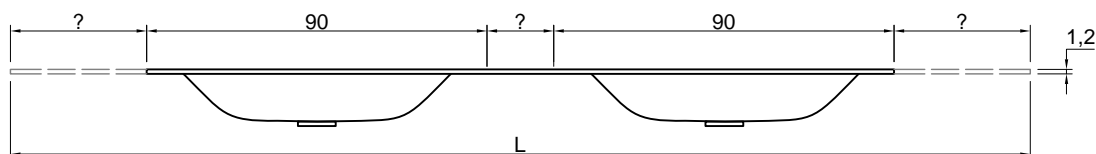

L (cm)	Peso lordo (kg) Gross weight (kg)	Peso netto (kg) Net weight (kg)	Dimensione imballo (cm) Packing dimensions (cm)		
			L	H	P
180	45,5	27	184	14	58
182,4	45,5	27	186,4	14	58
189	47	28	193	14	58
191,4	47,5	28	195,4	14	58
198	49	29	202	14	58
200,4	49	29	204,4	14	58
207	50,5	30	211	14	58
209,4	51	30	213,4	14	58
216	53	31	220	14	58
218,4	53	31	222,4	14	58
227,4	55	32	231,4	14	58
236,4	56,5	33	240,4	14	58
245,4	58,5	34	249,4	14	58
254,4	60	35	258,4	14	58
263,4	62,5	36	267,4	14	58
272,4	64	37	276,4	14	58
281,4	66	38	285,4	14	58
290,4	67,5	39	294,4	14	58
299,4	69,5	40	303,4	14	58