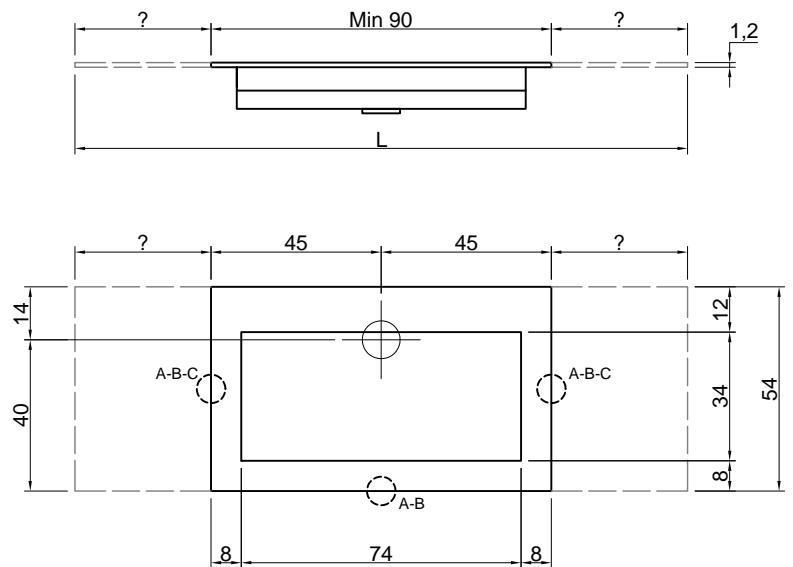

Material: Corian
Overflow: NO

Description: Top with integrated sink in Corian 12 mm thick, with drain prepared for siphon.

L (cm)	Peso lordo (kg) Gross weight (kg)	Peso netto (kg) Net weight (kg)	Dimensione imballo (cm) / Packing dimensions (cm)		
			L	H	P
90	17,5	15,5	94	14	58
92,4	18	16	96,4	14	58
99	18,5	16,5	103	14	58
101,4	19	17	105	14	58
108	19,5	17,5	112	14	58
110,4	20	18	114,4	14	58
117	20,5	18,5	121	14	58
119,4	21	19	123,4	14	58
126	32	19,5	130	14	58
128,4	33	20	132,4	14	58
135	34,5	20,5	139	14	58
137,4	35	21	141,4	14	58
144	36	21,5	148	14	58
146,4	37	22	150,4	14	58
153	38	22,5	157	14	58
155,4	38,5	23	159,4	14	58
162	40,5	24	166	14	58
164,4	40,5	24	168,4	14	58
171	42	25	175	14	58
173,4	42	25	177,4	14	58
180	44,5	26	184	14	58
182,4	44,5	26	186,4	14	58
189	46	27	193	14	58
191,4	46,5	27	195,4	14	58
198	48	28	202	14	58
200,4	48	28	204,4	14	58
207	49,5	29	211	14	58
209,4	50	29	213,4	14	58
216	51,5	30	220	14	58
218,4	51,5	30	222,4	14	58
227,4	54	31	231,4	14	58
236,4	55,5	32	240,4	14	58
245,4	57,5	33	249,4	14	58
254,4	59	34	258,4	14	58
263,4	61	35	267,4	14	58
272,4	63	36	276,4	14	58
281,4	65	37	285,4	14	58
290,4	66,5	38	294,4	14	58
299,4	68,5	39	303,4	14	58