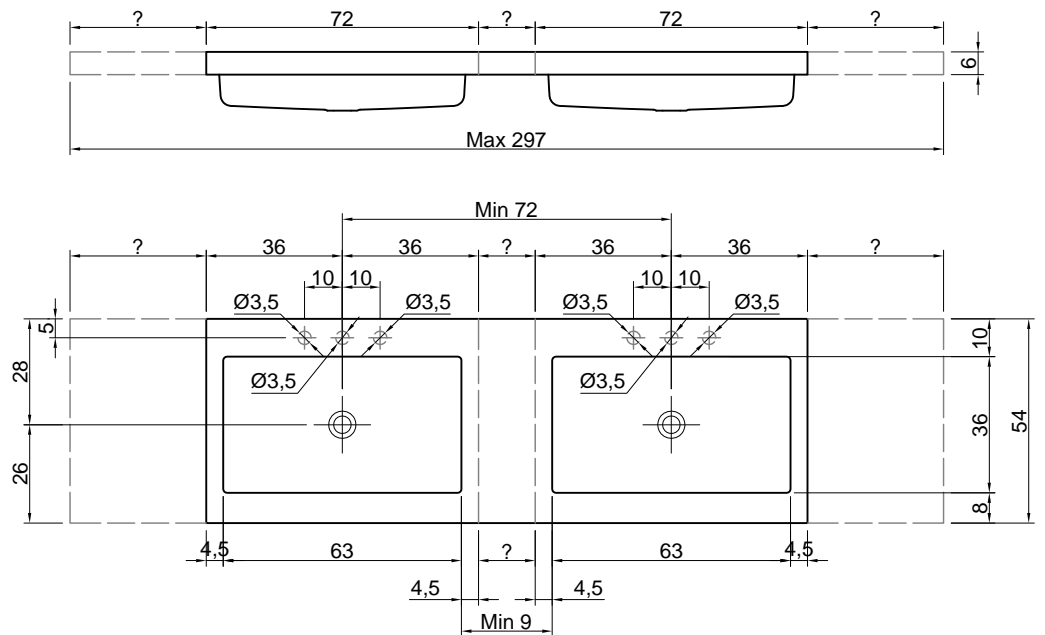

L (cm)	Peso lordo (kg) Gross weight (kg)	Peso netto (kg) Net weight (kg)	Dimensione imballo (cm) Packing dimensions (cm)		
			L	H	P
144	46	31	148	14	58
153	48	32	157	14,1	58
162	51	33,5	166	14,2	58
171	53	35	175	14,3	58
180	55	36	184	14,4	58
189	58	37,5	193	14,5	58
198	60	39	202	14,6	58
207	62	40	211	14,7	58
216	64	41,5	220	14,8	58
225	67	43	229	14,9	58
234	68	44	238	15	58
243	71	45,5	247	15,1	58
252	73	47	256	15,2	58
261	75	48	265	15,3	58
270	77	49,5	274	15,4	58
279	80	51	283	15,5	58
288	81	52	292	15,6	58
297	84	53,5	301	15,7	58