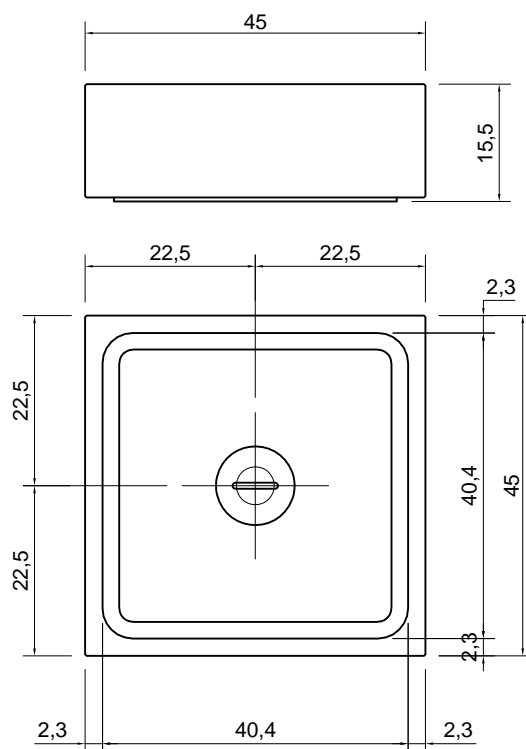

BLOKKO

Articolo: BLOKKO
Materiale: Marmo di Carrara
Troppopieno: NO
Peso lordo: kg 45 ca.
Peso netto: kg 33 ca.
Dimensione imballo: cm 53 x 27 x 53

Descrizione: Lavabo quadro sopra piano in pietra, completo di piletta con scarico libero e raccordo per sifone.

Article: BLOKKO
Material: Marmo di Carrara
Overflow: NO
Gross weight: kg 45 ca.
Net weight: kg 33 ca.
Packing dimensions: cm 53 x 27 x 53

Description: Square top mount stone sink complete with drain pipe fitting and open plug.