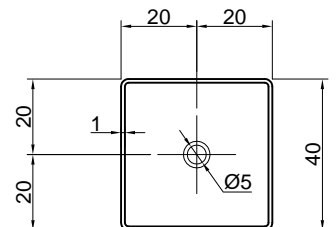

KUBIC

Articolo: KUBIC
Materiale: Corian
Troppopieno: NO
Peso lordo: kg 35 ca.
Peso netto: kg 33 ca.
Dimensione imballo: cm 50 x 50 x 105

Descrizione: Lavabo quadro da terra in Corian con scarico a pavimento, completo di piletta con scarico libero, sifone e tubo flessibile.

Article: KUBIC
Material: Corian
Overflow: NO
Gross weight: kg 35 ca.
Net weight: kg 33 ca.
Packing dimensions: cm 50 x 50 x 105

Description: Freestanding square Corian sink with floor drainage complete with open plug, siphon and flexible hose.