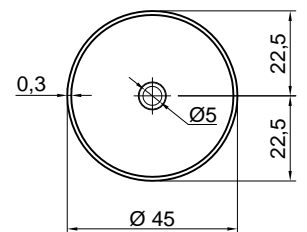

EGO

Articolo: EGO
Materiale: Corian
Troppopieno: NO
Peso lordo: kg 26 ca.
Peso netto: kg 24 ca.
Dimensione imballo: cm 50 x 50 x 105

Descrizione: Lavabo cilindrico da terra con scarico a pavimento in Corian, completo di piletta con scarico libero, sifone e tubo flessibile.

Article: EGO
Material: Corian
Overflow: NO
Gross weight: kg 26 ca.
Net weight: kg 24 ca.
Packing dimensions: cm 50 x 50 x 105

Description: Cylindrical freestanding Corian sink with floor drainage complete with drain pipe fitting and open plug, trap and flexible hose.