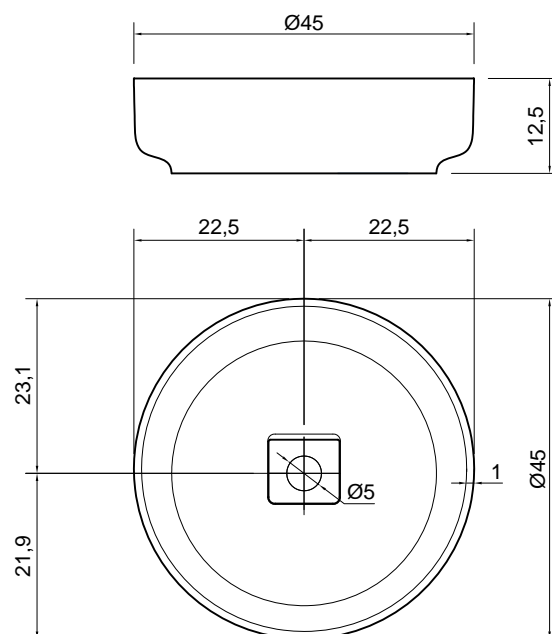

BOLO

Articolo: BOLO45
Materiale: Ceramilux
Troppopieno: NO
Peso lordo: kg 9,5 ca.
Peso netto: kg 7,6 ca.
Dimensione imballo: cm 51 x 51 x 18

Descrizione: Lavabo tondo sopraiano in Ceramilux completo di piletta con scarico libero e raccordo per sifone.

Article: BOLO45
Material: Ceramilux
Overflow: NO
Gross weight: kg 9,5 ca.
Net weight: kg 7,6 ca.
Packing dimensions: cm 51 x 51 x 18

Description: Round top mount Ceramilux sink complete with open drain pipe fitting and plug.