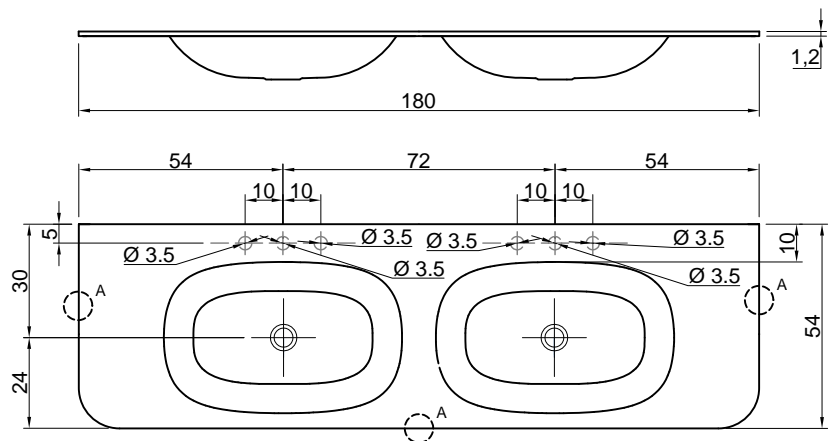

Troppopieno: NO

Peso lordo: kg 28 ca.

Peso netto: kg 22 ca.

Dimensione imballo: cm 112 x 20 x 58

Descrizione: Top con lavabo integrato ovale in cristallo spess.12 mm, completo di piletta con scarico libero e raccordo per sifone abbinabile solo con consolle Art. ACCORDO108.

art. ACCORDO390

ACCORDO

Articolo: ACCORDO1180
Materiale: CRISTALPLANT® biobased
Troppopieno: NO
Peso lordo: kg 31 ca.
Peso netto: kg 27 ca.
Dimensione imballo: cm 194 x 27 x 66

Descrizione: Top con doppio lavabo integrato in Cristalplant spess.14 mm, completo di piletta con scarico libero e raccordo per sifone abbinabile solo con consolle Art. ACCORDO180.

Material: Cristallo

Overflow: NO

Gross weight: kg 50 ca.

Net weight: kg 43 ca.

Packing dimensions: cm 186 x 20 x 60

Description: Glass top with double integrated oval sink 12 mm thick, complete with open plug and drain pipe fitting compatible only with console Art. ACCORDO180.

art. ACCORDO2180

ACCORDO

Articolo: ACCORDO3180

Materiale: Cristallo

Troppopieno: NO

Peso lordo: kg 50 ca.

Peso netto: kg 43 ca.

Dimensione imballo: cm 186 x 20 x 60