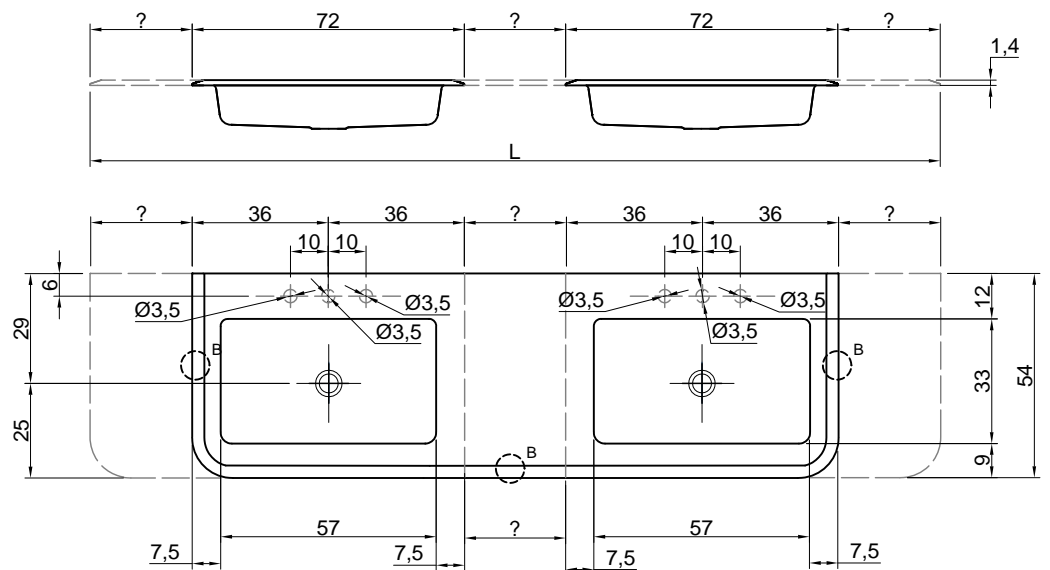

L (cm)	Peso lordo (kg) Gross weight (kg)	Peso netto (kg) Net weight (kg)	Dimensione imballo (cm) / Packing dimensions (cm)		
			L	H	P
162	47	30.5	177	28	66
171	49	31.5	186	28	66
180	52	33	195	28	66
189	54	34	204	28	66
198	56	35.5	213	28	66
207	58	36.5	222	28	66
216	60	38	231	28	66