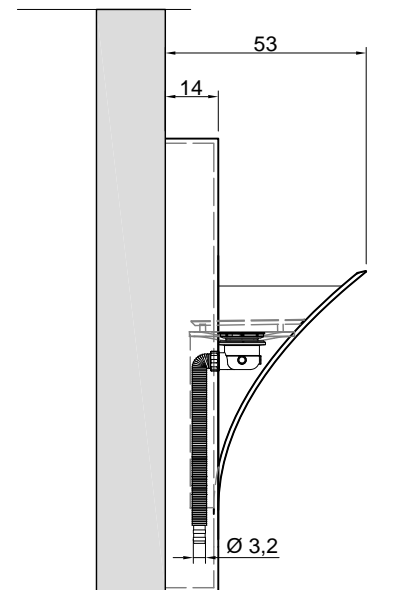

FUORISTRAPPO

Articolo: FUORISTRAPPO / FUORISTRAPPOL
Materiale: Corian
Troppopieno: NO
Portata: l/s 0,52
Peso lordo: kg 107 ca.
Peso netto: kg 55 ca.
Dimensione imballo: cm 98 x 129 x 68

Descrizione: Lavabo da parete in Corian, con o senza illuminazione a led, completo di piletta ispezionabile, sifone e tubo flessibile.

Article: FUORISTRAPPO / FUORISTRAPPOL
Material: Corian
Overflow: NO
Flow rate: l/s 0,52
Gross weight: kg 107 ca.
Net weight: kg 55 ca.
Packing dimensions: cm 98 x 129 x 68

Description: Wall mount Corian sink with or without lighting, complete with inspection drain, trap and flexible hose.