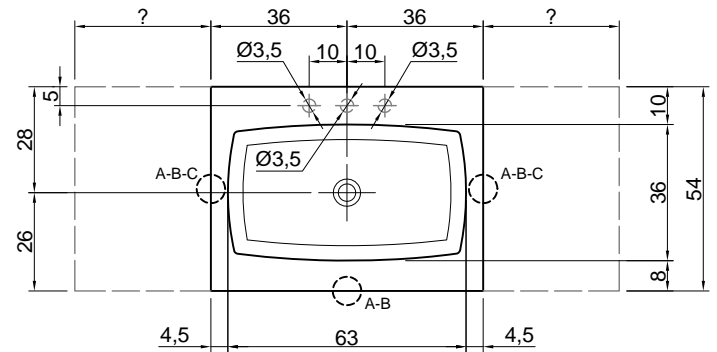

L
da 74,4 cm a 299,4 cm
from 74,4 cm to 299,4 cm

L
da 72 cm a 216 cm
from 72 cm to 216 cm

L
da 72 cm a 216 cm
from 72 cm to 216 cm

L
da 72 cm a 216 cm
from 72 cm to 216 cm