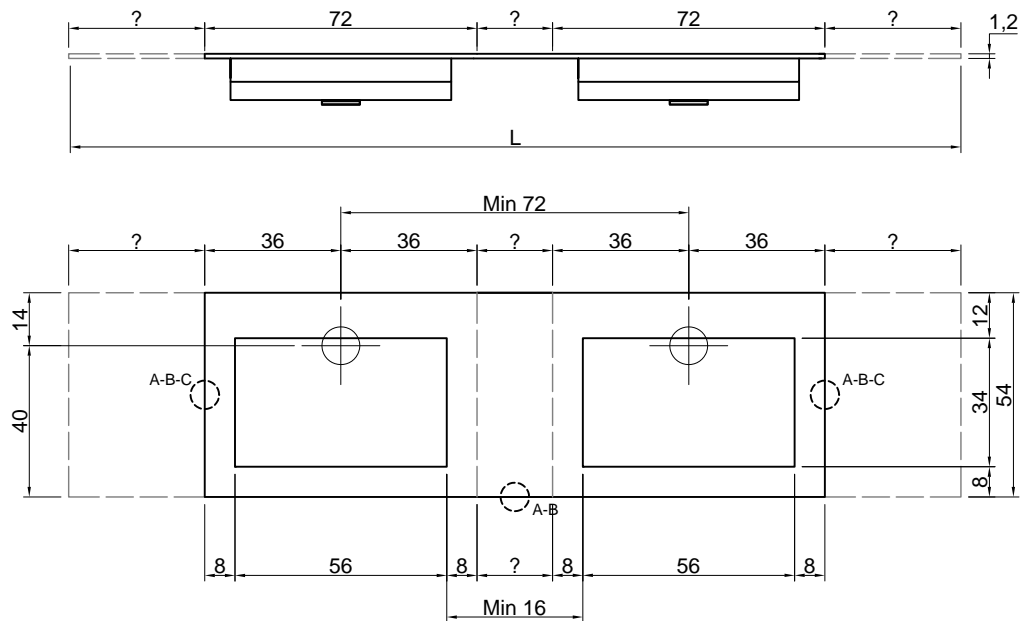

Material: Corian
Overflow: NO

Description: Top with double integrated sink completely in Corian 12 mm thick, with drain prepared for siphon.

L (cm)	Peso lordo (kg) Gross weight (kg)	Peso netto (kg) Net weight (kg)	Dimensione imballo (cm) Packing dimensions (cm)		
			L	H	P
144	41,5	26,5	148	14	58
146,4	42,5	27	150,4	14	58
153	43,5	27,5	157	14	58
155,4	44	28	159,4	14	58
162	46	29	166	14	58
164,4	46	29	168,4	14	58
171	47,5	30	175	14	58
173,4	47,5	30	177,4	14	58
180	50	31	184	14	58
182,4	50	31	186,4	14	58
189	51,5	32	193	14	58
191,4	52	32	195,4	14	58
198	53,5	33	202	14	58
200,4	53,5	33	204,4	14	58
207	55	34	211	14	58
209,4	55,5	34	213,4	14	58
216	57	35	220	14	58
218,4	57	35	222,4	14	58
227,4	59,5	36	231,4	14	58
236,4	61	37	240,4	14	58
245,4	63	38	249,4	14	58
254,4	64,5	39	258,4	14	58
263,4	66,5	40	267,4	14	58
272,4	68,5	41	276,4	14	58
281,4	70,5	42	285,4	14	58
290,4	72	43	294,4	14	58
299,4	74	44	303,4	14	58