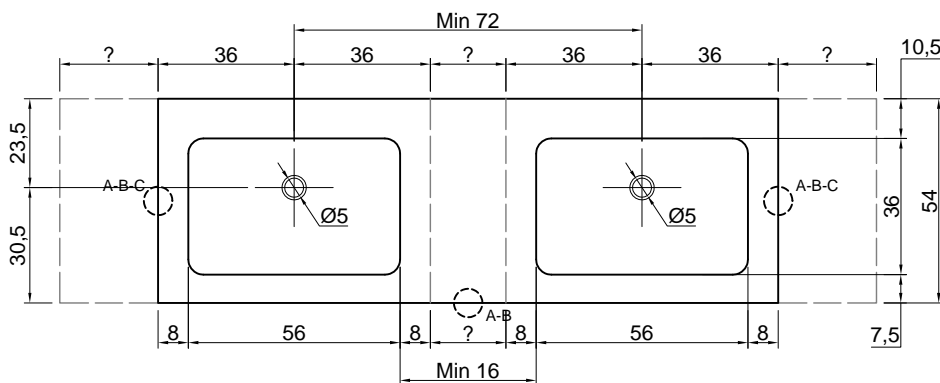

L (cm)	Peso lordo (kg) Gross weight (kg)	Peso netto (kg) Net weight (kg)	Dimensione imballo (cm) Packing dimensions (cm)		
			L	H	P
144	33,5	19,5	148	14	58
146,4	34,5	20	150,4	14	58
153	36	20,5	157	14	58
155,4	36,5	21	159,4	14	58
162	38,5	22	166	14	58
164,4	38,5	22	168,4	14	58
171	40	23	175	14	58
173,4	40	23	177,4	14	58
180	42	24	184	14	58
182,4	42	24	186,4	14	58
189	43,5	25	193	14	58
191,4	44	25	195,4	14	58
198	46	26	202	14	58
200,4	46	26	204,4	14	58
207	47,5	27	211	14	58
209,4	48	27	213,4	14	58
216	49,5	28	220	14	58
218,4	49,5	28	222,4	14	58
227,4	51,5	29	231,4	14	58
236,4	53	30	240,4	14	58
245,4	55,5	31	249,4	14	58
254,4	57	32	258,4	14	58
263,4	59	33	267,4	14	58
272,4	60,5	34	276,4	14	58
281,4	62,5	35	285,4	14	58
290,4	64,5	36	294,4	14	58
299,4	66,5	37	303,4	14	58