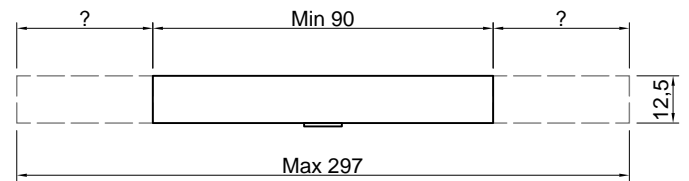

L (cm)	Peso lordo (kg) Gross weight (kg)	Peso netto (kg) Net weight (kg)	Dimensione imballo (cm) Packing dimensions (cm)		
			L	H	P
90	20	18	94	14	44
99	21	19	103	14	44
108	22	20	112	14	44
117	24	21	121	14	44
126	35	22	130	14	44
135	36	22,5	139	14	44
144	38	23,5	148	14	44
153	40	24,5	157	14	44
162	42	25,5	166	14	44
171	44	26,5	175	14	44
180	46	27,5	184	14	44
189	48	28,5	193	14	44
198	49	29,5	202	14	44
207	52	30,5	211	14	44
216	53	31,5	220	14	44
225	55	32,5	229	14	44
234	57	33,5	238	14	44
243	59	34,5	247	14	44
252	61	35,5	256	14	44
261	62	36	265	14	44
270	64	37	274	14	44
279	66	38	283	14	44
288	67	39	292	14	44
297	69	40	301	14	44