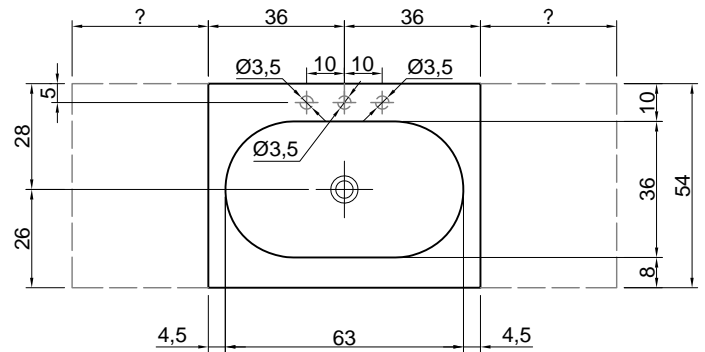

L
da 144 cm a 216 cm
from 144 cm to 216 cm

PLANETA
art. CP354 + 2 ARENA

C

L
da 144 cm a 216 cm
from 144 cm to 216 cm

ARENA

Articolo: CPS654 + ARENA

Materiale: CRISTALPLANT® biobased

Troppo pieno: NO

Descrizione: Top con lavabo integrato da parete in Cristalplant spessore 60 mm, completo di piletta con scarico libero e raccordo per sifone.

Article: CPS654 + ARENA

Material: CRISTALPLANT® biobased

Overflow: NO

Description: Suspended top with integrated sink in Cristalplant 60 mm thick, complete with drain pipe fitting and plug.

L (cm)	Peso lordo (kg) Gross weight (kg)	Peso netto (kg) Net weight (kg)	Dimensione imballo (cm) Packing dimensions (cm)		
			L	H	P
72	22	15,5	76	14	58
81	24	17	85	14	58
90	25	18	94	14	58
99	28	19,5	103	14	58
108	30	21	112	14	58
117	31	22	121	14	58
126	44	23,5	130	14	58
135	46	25	139	14	58
144	49	26	148	14	58
153	52	27,5	157	14	58
162	54	29	166	14	58
171	57	30	175	14	58
180	59	31,5	184	14	58
189	62	33	193	14	58
198	64	34	202	14	58
207	67	35,5	211	14	58
216	70	37	220	14	58
225	72	38	229	14	58
234	75	39,5	238	14,1	58
243	78	41	247	14,2	58
252	80	42	256	14,3	58
261	83	43,5	265	14,4	58
270	86	45	274	14,5	58
279	88	46	283	14,6	58
288	91	47,5	292	14,7	58
297	94	49	301	14,8	58