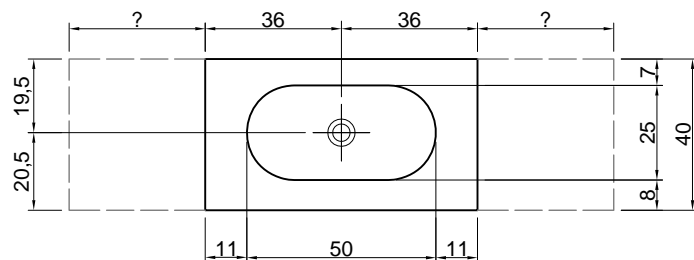

L (cm)	Peso lordo (kg) Gross weight (kg)	Peso netto (kg) Net weight (kg)	Dimensione imballo (cm) Packing dimensions (cm)		
			L	H	P
72	13	11,5	76	14	44
81	14	12,5	85	14	44
90	15	13,5	94	14	44
99	16	14,5	103	14	44
108	17	15,5	112	14	44
117	18	16,5	121	14	44
126	30	17,5	130	14	44
135	32	18,5	139	14	44
144	34	19,5	148	14	44
153	36	20,5	157	14	44
162	37	21,5	166	14	44
171	40	22,5	175	14	44
180	41	23,5	184	14	44
189	43	24,5	193	14	44
198	45	25,5	202	14	44
207	47	26,5	211	14	44
216	49	27,5	220	14	44
225	51	28,5	229	14	44
234	52	29,5	238	14	44
243	54	30,5	247	14	44
252	56	31,5	256	14	44
261	58	32,5	265	14	44
270	60	33,5	274	14	44
279	62	34,5	283	14	44
288	63	35,5	292	14	44
297	65	36,5	301	14	44