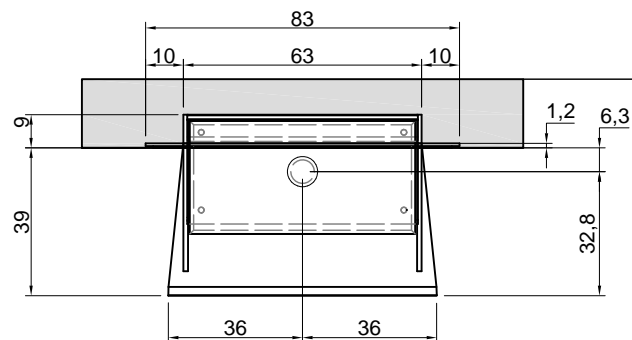

STRAPPO

Articolo: STRAPPO / STRAPPOL
Materiale: Corian
Trooppieno: NO
Portata: l/s 0,52
Peso lordo: kg 75 ca.
Peso netto: kg 37 ca.
Dimensione imballo: cm 90 x 93 x 69

Descrizione: Lavabo da incasso a parete in Corian, con o senza illuminazione a led, completo di piletta ispezionabile, sifone e tubo flessibile.

Article: STRAPPO / STRAPPOL
Material: Corian
Overflow: NO
Flow rate: l/s 0,52
Gross weight: kg 75 ca.
Net weight: kg 37 ca.
Packing dimensions: cm 90 x 93 x 69

Description: Encased Corian sink with or without led lighting, complete with inspectable drain, trap and flexible hose.