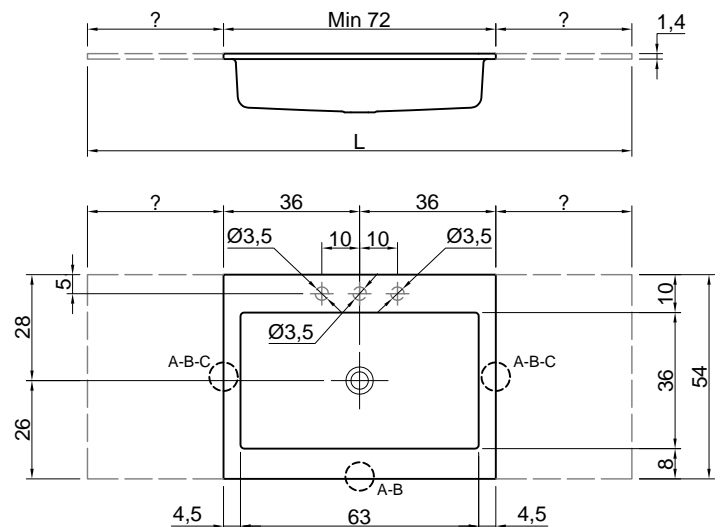

CONCA

Materiale: CRISTALPLANT® biobased
Troppopieno: NO

Descrizione: Top con lavabo integrato soprapiano in Cristalplant spessore 14 mm, completo di piletta con scarico libero e raccordo per sifone.
N.B. solo per porta lavabi H 37,5 e H 50 cm. Nei porta lavabi H 37,5 è possibile inserire solo sifone art. MICRO.

Material: CRISTALPLANT® biobased
Overflow: NO

Description: Top with integrated sink in Cristalplant 14 mm thick complete with drain pipe fitting and plug.
P.S. only for sink units cm 37,5 H and 50 H. In sink units cm 37,5 H it is only possible to use siphon art. MICRO.

L (cm)	Peso lordo (kg) Gross weight (kg)	Peso netto (kg) Net weight (kg)	Dimensione imballo (cm) Packing dimensions (cm)		
			L	H	P
72	16	14	76	14	58
74,4	16	14,5	78,4	14	58
81	17	15	85	14	58
83,4	17	15,5	87,4	14	58
99	20	17,5	103	14	58
101,4	20	18	105,4	14	58
108	21	19	112	14	58
110,4	21	19	114,4	14	58
117	22	20	121	14	58
119,4	23	20,5	123,4	14	58
126	34	21,5	130	14	58
128,4	34	21,5	132,4	14	58
135	36	22,5	139	14	58
137,4	37	23	141,4	14	58
144	39	24	148	14	58
146,4	39	24	150,4	14	58
153	41	25	157	14	58
155,4	41	25,5	159,4	14	58
162	42	26	166	14	58
164,4	43	26,5	168,4	14	58
171	45	27,5	175	14	58
173,4	46	28	177,4	14	58
180	47	28,5	184	14	58
182,4	48	29	186,4	14	58
189	49	30	193	14	58
191,4	49	30	195,4	14	58
198	51	31	202	14	58
200,4	52	31,5	204,4	14	58
207	54	32,5	211	14	58
209,4	54	32,5	213,4	14	58
216	55	33,5	220	14	58
227,4	58	35	231,4	14	58
236,4	60	36,5	240,4	14	58
245,4	62	37,5	249,4	14	58
254,4	65	39	258,4	14	58
263,4	66	40	267,4	14	58
272,4	69	41,5	276,4	14	58
281,4	71	42,5	285,4	14	58
290,4	73	43,5	294,4	14	58
299,4	75	45	303,4	14	58