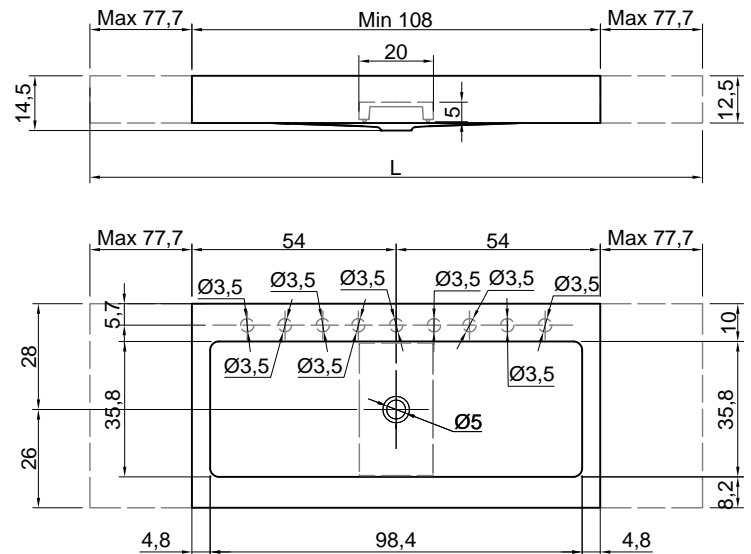

L (cm)	Peso lordo (kg) Gross weight (kg)	Peso netto (kg) Net weight (kg)	Dimensione imballo (cm) Packing dimensions (cm)		
			L	H	P
108	38,5	35	112	14	58
117	40	36	121	14	58
126	52	37,5	130	14	58
135	54	38,5	139	14	58
144	56	40	148	14	58
153	58	40,5	157	14	58
162	60,5	42	166	14	58
171	62	43	175	14	58
180	64,5	44,5	184	14	58
189	66,5	45,5	193	14	58
198	68,5	46,5	202	14	58
207	70,5	48	211	14	58
216	72,5	49	220	14	58
225	75	50,5	229	14	58
234	77	51,5	238	14	58
243	79	53	244	14	58
252	81	54	256	14	58
261	83,5	55,5	262	14	58