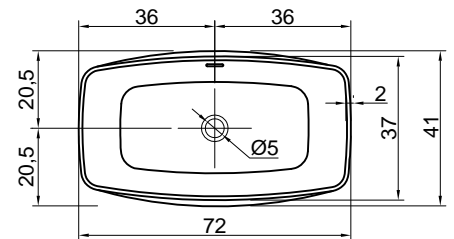

TENDER

Articolo: TENDER
Materiale: CRISTALPLANT® biobased
Troppopieno: SI
Portata: l/s 0,22
Peso lordo: kg 58,5 ca.
Peso netto: kg 55,5 ca.
Dimensione imballo: cm 82 x 95 x 52

Descrizione: Lavabo da terra in Cristalplant con scarico a pavimento, completo di piletta con scarico a pressione klik-clak, sifone e tubo flessibile.

Article: TENDER
Material: CRISTALPLANT® biobased
Overflow: YES
Flow rate: l/s 0,22
Gross weight: kg 58,5 ca.
Net weight: kg 55,5 ca.
Packing dimensions: cm 82 x 95 x 52

Description: Cristalplant freestanding sink with floor drainage complete with pressure plug, siphon and flexible hose.