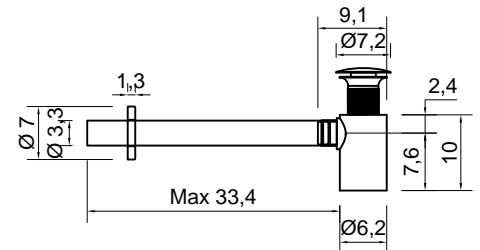

Pulizia: Al fine di evitare depositi di calcare ed incrostazioni, si consiglia di lavare il prodotto con una soluzione di acqua tiepida ed aceto, oppure con sapone liquido diluito in acqua. Quindi asciugarli con un panno morbido. Sono assolutamente da evitare prodotti detergenti a base di cloro, come ad esempio la candeggina o prodotti analoghi normalmente in commercio, poiché possono produrre seri effetti di corrosione se non abbondantemente, rapidamente ed opportunamente risciacquati. Per maggiori dettagli consultare il manuale d'installazione.

Article: MICRO
Material: Brass
Finish: Polished Chrome - Satin Stainless Steel
Packing dimensions: cm 35 x 25 x 9

Description: Siphon for sinks and bidet in polished chrome or satin stainless steel plated brass complete with pressure plug in ABS and boss.

Cleaning: In order to avoid limestone deposits and encrustations, it is recommended to wash the product with a solution of warm water and vinegar, or with liquid soap diluted in water. Then dry with a soft cloth. The use of detergent products containing chlorine, such as bleach or similar products normally available on the market must be avoided because they can produce serious effects of corrosion if not abundantly, quickly and appropriately rinsed. For further details please reference our installation manuals.