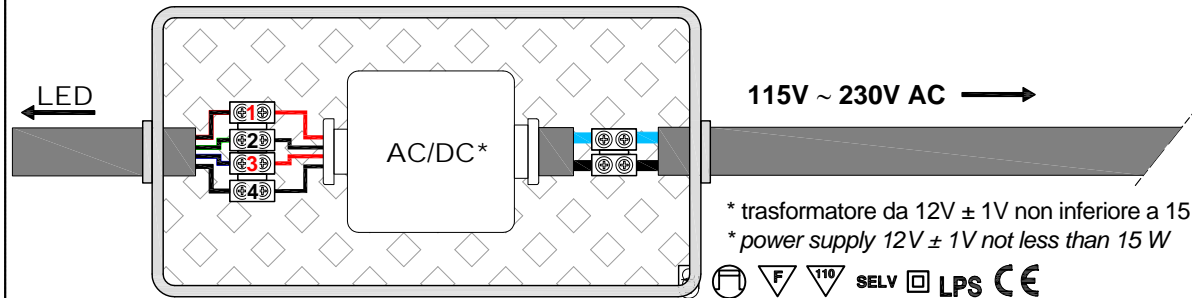

circuito elettrico accessibile solo con utensile o per distruzione
electrical circuit can only be accessed with a tool, or for destruction