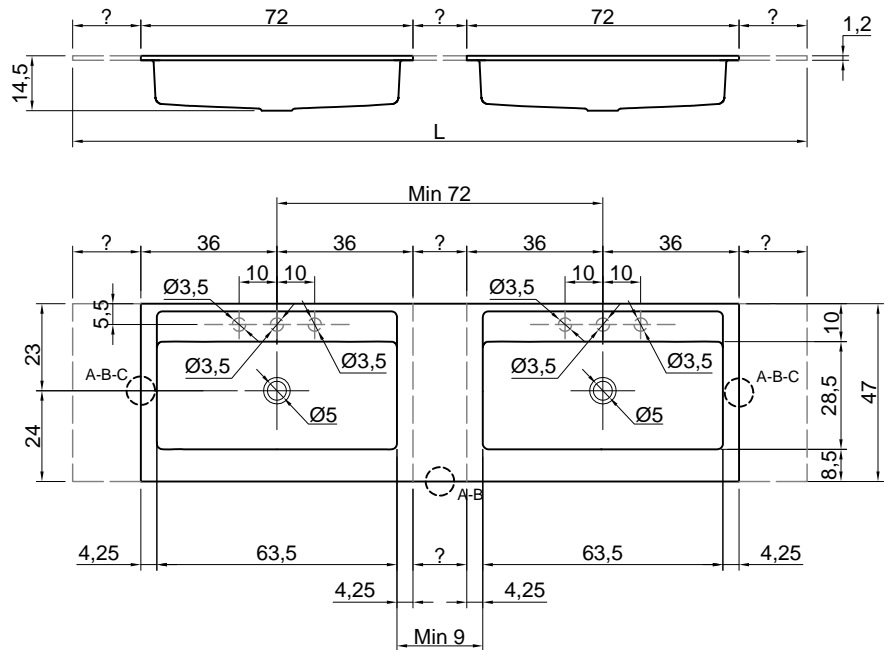

L (cm)	Peso lordo (kg) Gross weight (kg)	Peso netto (kg) Net weight (kg)	Dimensione imballo (cm) Packing dimensions (cm)		
			L	H	P
144	45	30	148	14	51
145,6	46,5	30,5	149,6	14	51
146,4	46,5	30,5	150,4	14	51
153	47,5	31	157	14	51
154,6	47,5	31	158,6	14	51
155,4	48	31,5	159,4	14	51
162	49,5	32	166	14	51
163,6	49,5	32	167,6	14	51
164,4	49,5	32	168,4	14	51
171	51	33	175	14	51
172,6	51	33	176,6	14	51
173,4	51	33	177,4	14	51
180	52,5	33,5	184	14	51
181,6	53	34	185,6	14	51
182,4	53	34	186,4	14	51
189	54	34,5	193	14	51
190,6	54	34,5	194,6	14	51
191,4	54,5	34,5	195,4	14	51
198	56,5	35,5	202	14	51
199,6	56,5	35,5	203,6	14	51
200,4	56,5	35,5	204,4	14	51
207	57,5	36	211	14	51
208,6	58	36,5	212,6	14	51
209,4	58,5	36,5	213,4	14	51
216	59,5	37	220	14	51
217,6	59,5	37	221,6	14	51
218,4	60	37,5	222,4	14	51
226,6	61,5	38	230,6	14	51
227,4	61,5	38	231,4	14	51
235,6	63	39	239,6	14	51
236,4	63	39	240,4	14	51
244,6	65	40	248,6	14	51
245,4	65	40	249,4	14	51
253,6	66,5	40,5	257,6	14	51
254,4	67	41	258,4	14	51
262,6	68,5	41,5	266,6	14	51
263,4	68,5	41,5	267,4	14	51