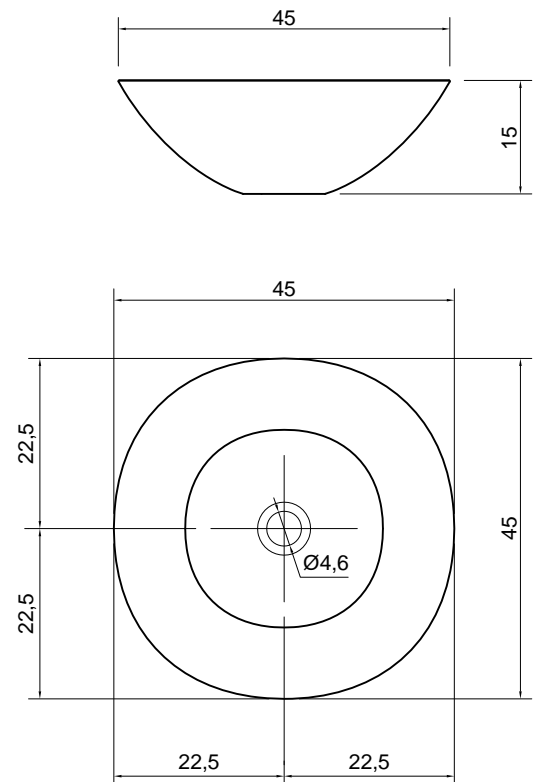

SERVO

Articolo: SERVO45
Materiale: Ceramilux
Troppopieno: NO
Peso lordo: kg 8 ca.
Peso netto: kg 6 ca.
Dimensione imballo: cm 52 x 22 x 52

Descrizione: Lavabo tondo sopra piano in Ceramilux completo di piletta con scarico libero e raccordo per sifone.

Article: SERVO45
Material: Ceramilux
Overflow: NO
Gross weight: kg 8 ca.
Net weight: kg 6 ca.
Packing dimensions: cm 52 x 22 x 52

Description: Round top mount Ceramilux sink complete with drain pipe fitting and open plug.