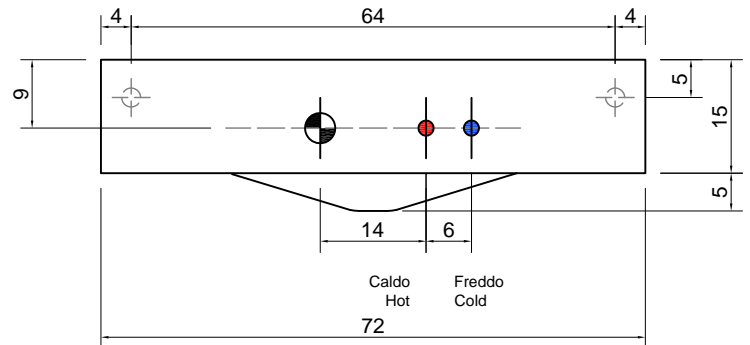

SLOT

Articolo: SLOT22
Materiale: Corian
Troppo pieno: NO
Peso lordo: kg 20 ca.
Peso netto: kg 19 ca.
Dimensione imballo: cm 77,5 x 21,5 x 60

Descrizione: Lavabo rettangolare sopra piano o da parete in Corian, con sifone incorporato.

Article: SLOT22
Material: Corian
Overflow: NO
Gross weight: kg 20 ca.
Net weight: kg 19 ca.
Packing dimensions: cm 77,5 x 21,5 x 60

Description: Rectangular top or wall mount Corian sink with incorporated trap.

Da installare solo se l'impianto idraulico è stato eseguito come da nostro schema allegato
To be installed only if plumbing is done as per our instructions attached