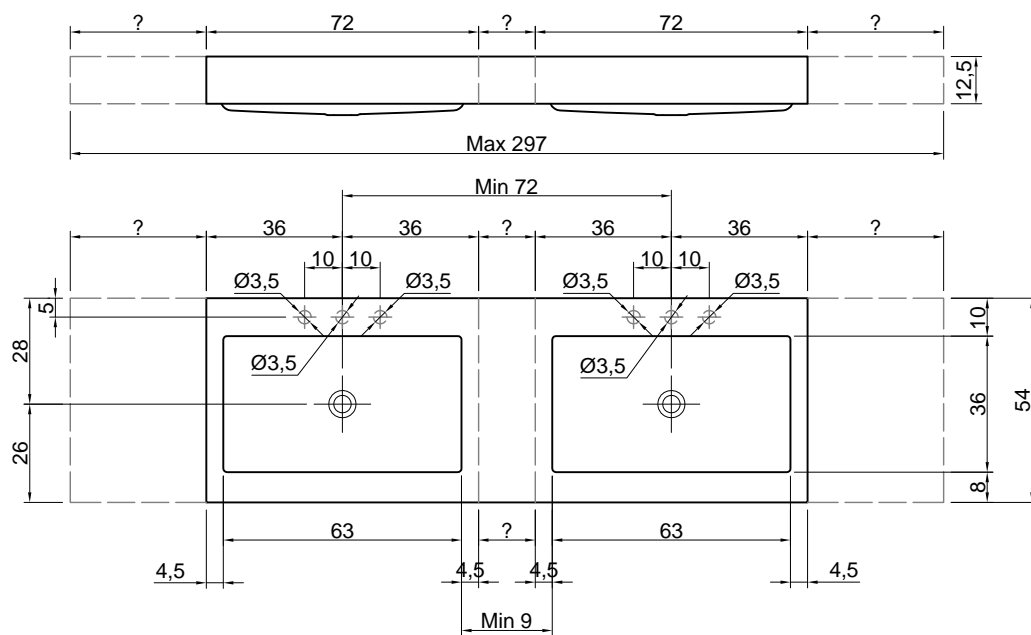

L (cm)	Peso lordo (kg) Gross weight (kg)	Peso netto (kg) Net weight (kg)	Dimensione imballo (cm) Packing dimensions (cm)		
			L	H	P
144	51	35	148	14	58
153	53	36,5	157	14	58
162	56	38	166	14	58
171	58	39,5	175	14	58
180	60	41	184	14	58
189	63	42,5	193	14	58
198	65	44	202	14	58
207	68	45,5	211	14	58
216	70	47	220	14	58
225	73	48,5	229	14	58
234	74	49,5	238	14	58
243	77	51	247	14	58
252	79	52,5	256	14	58
261	82	54	265	14	58
270	84	55,5	274	14	58
279	86	57	283	14	58
288	89	58,5	292	14	58
297	91	60	301	14	58