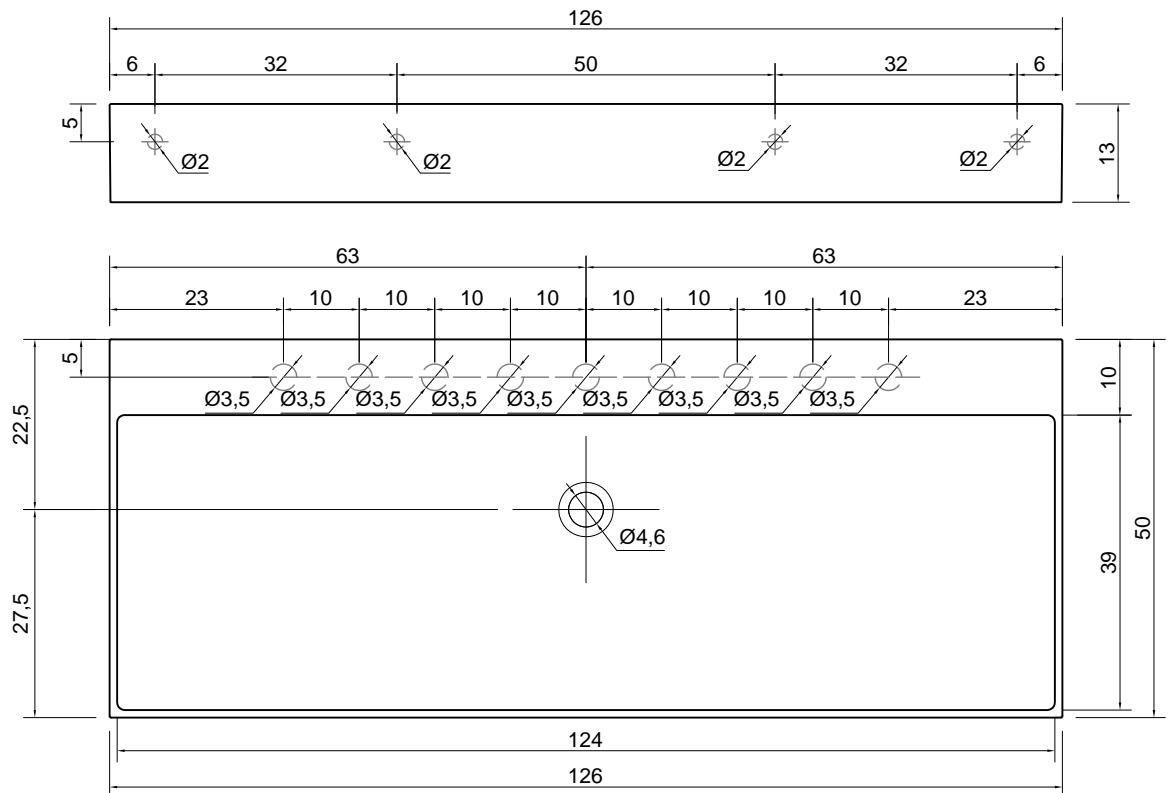

GESTO

Articolo: GESTO126
Materiale: Ceramilux
Troppopieno: NO
Peso lordo: kg 40 ca.
Peso netto: kg 38 ca.
Dimensione imballo: cm 132 x 20 x 57

Descrizione: Lavabo rettangolare sopraiano o da parete in Ceramilux lucido o opaco completo di piletta con scarico libero e raccordo per sifone.

Article: GESTO126
Material: Ceramilux
Overflow: NO
Gross weight: kg 40 ca.
Net weight: kg 38 ca.
Packing dimensions: cm 132 x 20 x 57

Description: Rectangular top mount or wall mount glossy or matt Ceramilux sink complete with drain pipe fitting and open plug.