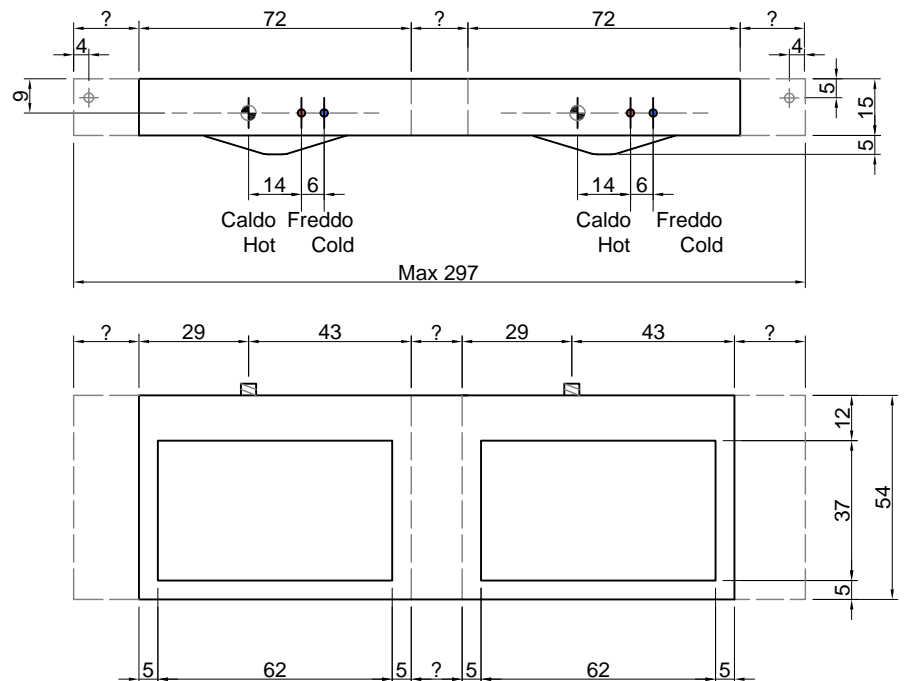

L (cm)	Peso lordo (kg) Gross weight (kg)	Peso netto (kg) Net weight (kg)	Dimensione imballo (cm) / Packing dimensions (cm)		
			L	H	P
144	53	36,7	148	19	58
153	55	37,9	157	19	58
162	57	39,1	166	19	58
171	59	40,3	175	19	58
180	62	41,5	184	19	58
189	64	42,7	193	19	58
198	66	43,9	202	19	58
207	68	45,1	211	19	58
216	71	46,3	220	19	58
225	73	47,5	229	19	58
234	75	48,7	238	19	58
243	77	49,9	247	19	58
252	79	51,1	256	19	58
261	82	52,3	265	19	58
270	84	53,5	274	19	58
279	86	54,7	283	19	58
288	88	55,9	292	19	58
297	90	57,1	301	19	58

Da installare solo se l'impianto idraulico è stato eseguito come da nostro schema allegato
To be installed only if plumbing is done as per our instructions attached