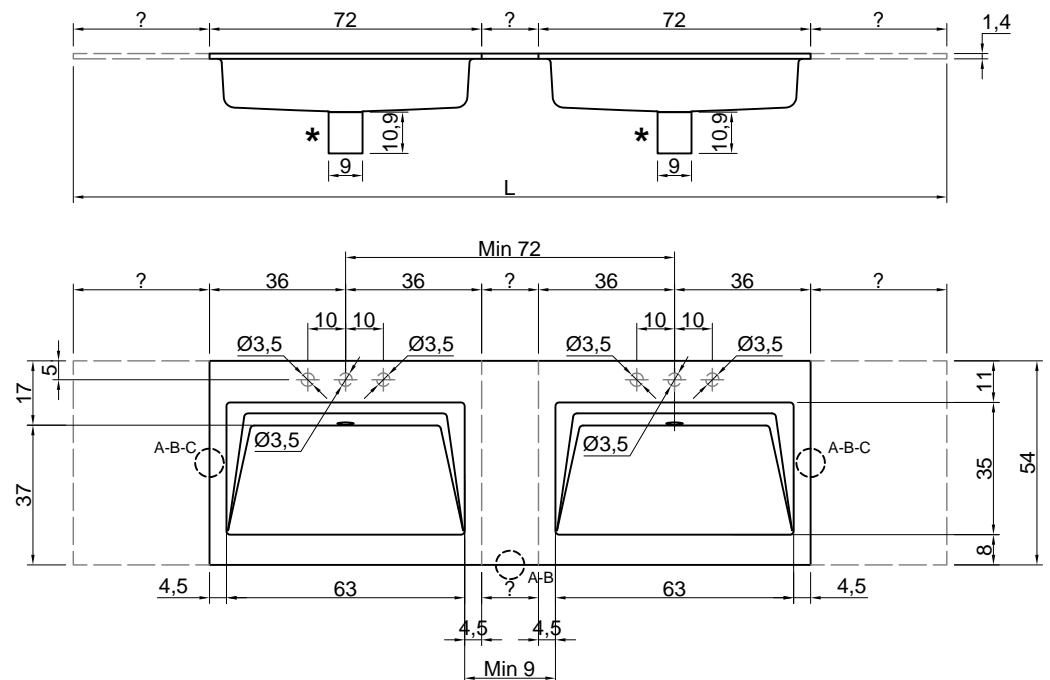

EXELEN - PIANA
art. CP154 + 2 PIEGA

L
da 146,4 cm a 299,4 cm
from 146,4 cm to 299,4 cm

LUNARIA
art. CP154 + 2 PIEGA

L
da 144 cm a 216 cm
from 144 cm to 216 cm

PANTA REI
art. CP254 + 2 PIEGA

L
da 144 cm a 216 cm
from 144 cm to 216 cm

PLANETA
art. CP354 + 2 PIEG

L
da 144 cm a 216 cm
from 144 cm to 216 cm