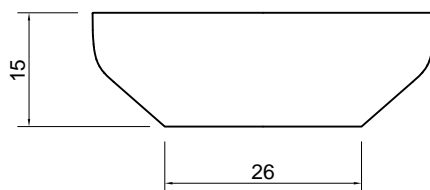

AGO

Articolo: AGO3
Materiale: Flumood
Troppopieno: NO
Peso lordo: kg 9,5 ca.
Peso netto: kg 8 ca.
Dimensione imballo: cm 53 x 53 x 18

Descrizione: Lavabo ovale sopra piano in Flumood completo di piletta con scarico libero e raccordo per sifone.

Article: AGO3
Material: Flumood
Overflow: NO
Gross weight: kg 9,5 ca.
Net weight: kg 8 ca.
Packing dimensions: cm 53 x 53 x 18

Description: Oval top mount Flumood sink, complete with drain pipe fitting and plug.