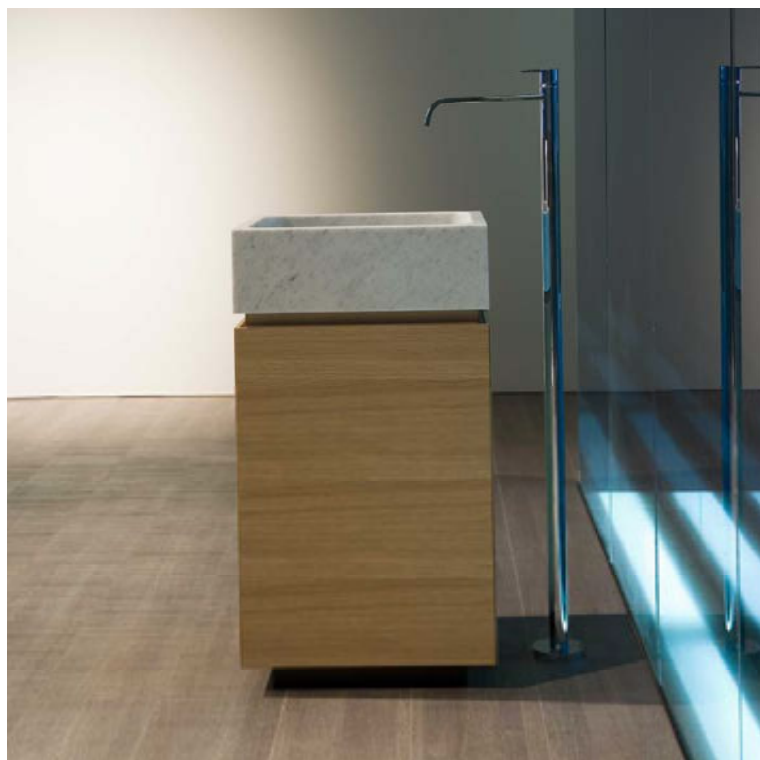

BOLO

Articolo: BOLO40
Materiale: Ceramilux
Troppopieno: NO
Peso lordo: kg 9,5 ca.
Peso netto: kg 8 ca.
Dimensione imballo: cm 46 x 46 x 18

Descrizione: Lavabo quadrato sopraiano in Ceramilux completo di piletta con scarico libero e raccordo per sifone.