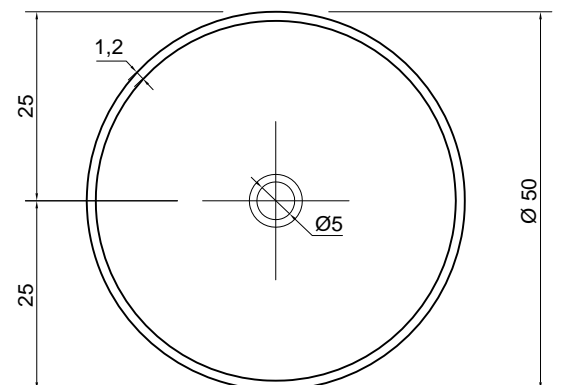

VERSO

Articolo: VERSO
Materiale: Flumood
Troppopieno: NO
Peso lordo: kg 7 ca.
Peso netto: kg 5,5 ca.
Dimensione imballo: cm 53 x 53 x 18

Descrizione: Lavabo tondo sopra piano in Flumood completo di piletta con scarico libero e raccordo per sifone.

Article: VERSO
Material: Flumood
Overflow: NO
Gross weight: kg 7 ca.
Net weight: kg 5,5 ca.
Packing dimensions: cm 53 x 53 x 18

Description: Round top mount Flumood sink, complete with drain pipe fitting and plug.