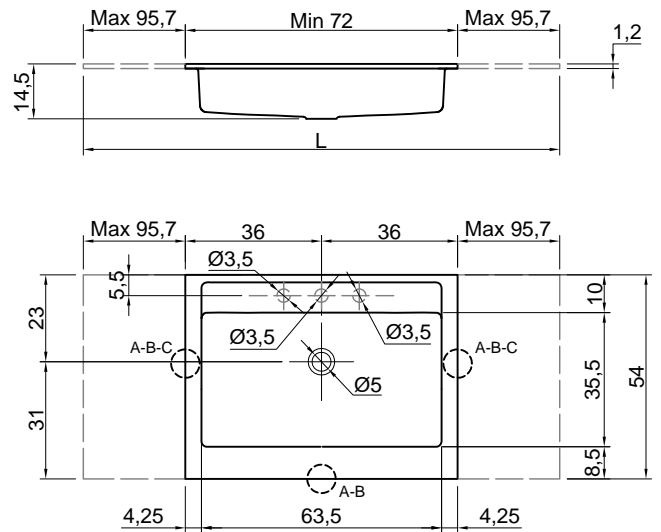

L
da 74,4 cm a 263,4 cm
from 74,4 cm to 263,4 cm

L
da 72 cm a 216 cm
from 72 cm to 216 cm

L
da 73,6 cm a 262,6 cm
from 73,6 cm to 262,6 cm

L
da 72 cm a 216 cm
from 72 cm to 216 cm

L
da 72 cm a 216 cm
from 72 cm to 216 cm