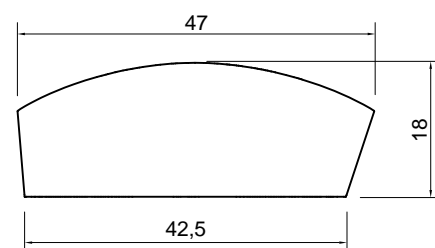

DUNE

Articolo: DUNE
Materiale: Ceramilux
Troppopieno: NO
Peso lordo: kg 15 ca.
Peso netto: kg 13 ca.
Dimensione imballo: cm 58 x 78 x 26

Descrizione: Lavabo tondo sopra piano in Ceramilux completo di piletta con scarico libero e raccordo per sifone.

Article: DUNE
Material: Ceramilux
Overflow: NO
Gross weight: kg 15 ca.
Net weight: kg 13 ca.
Packing dimensions: cm 58 x 78 x 26

Description: Round top mount Ceramilux sink complete with drain pipe fitting and open plug.