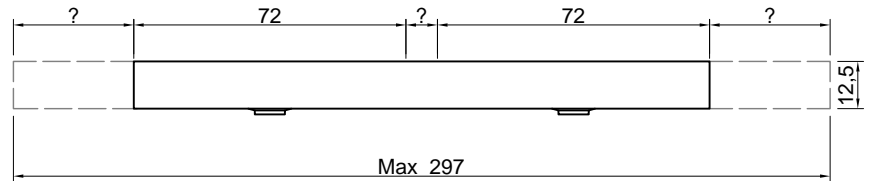

ARMONIA

Articolo: ARMONIA1108

Materiale: Ceramilux

Troppopieno: NO

Peso lordo: kg 29 ca.

Peso netto: kg 27 ca.

Dimensione imballo: cm 118 x 24 x 60

Descrizione: Top con lavabo integrato sopra piano in Ceramilux lucido e opaco spess. 110 mm, completo di piletta con scarico libero e raccordo per sifone abbinabile solo con consolle Art. ARMONIA108.