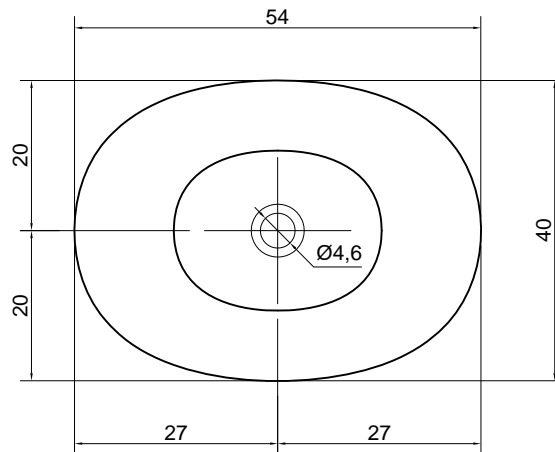

SERVO

Articolo: SERVO54
Materiale: Ceramilux
Troppopieno: NO
Peso lordo: kg 9 ca.
Peso netto: kg 7 ca.
Dimensione imballo: cm 61 x 22 x 47

Descrizione: Lavabo ovale sopraiano in Ceramilux completo di piletta con scarico libero e raccordo per sifone.

Article: SERVO54
Material: Ceramilux
Overflow: NO
Gross weight: kg 9 ca.
Net weight: kg 7 ca.
Packing dimensions: cm 61 x 22 x 47

Description: Oval top mount Ceramilux sink complete with drain pipe fitting and open plug.