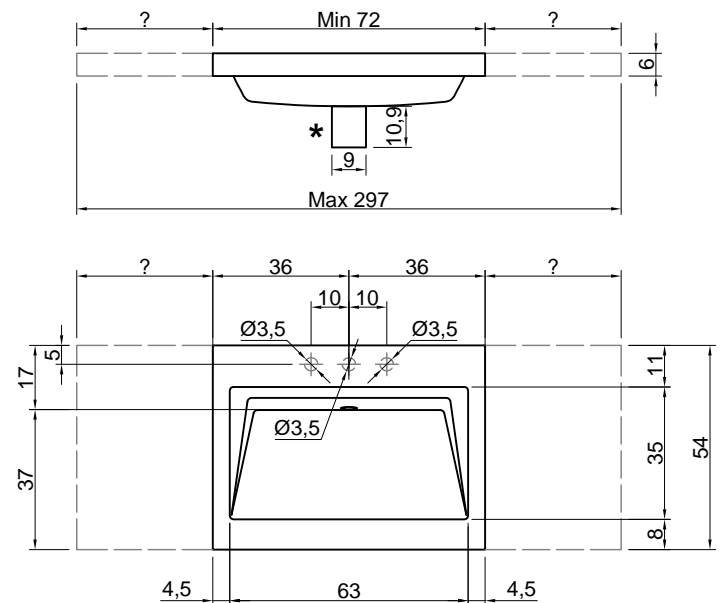

L (cm)	Peso lordo (kg) Gross weight (kg)	Peso netto (kg) Net weight (kg)	Dimensione imballo (cm) Packing dimensions (cm)		
			L	H	P
72	16	14,5	76	14	58
81	18	16	85	14	58
90	19	17	94	14	58
99	21	18,5	103	14	58
108	22	20	112	14	58
117	23	21	121	14	58
126	36	22,5	130	14	58
135	38	24	139	14	58
144	40	25	148	14	58
153	42	26,5	157	14	58
162	45	28	166	14	58
171	47	29	175	14	58
180	49	30,5	184	14	58
189	51	32	193	14	58
198	53	33	202	14	58
207	56	34,5	211	14	58
216	58	36	220	14	58
225	60	37	229	14	58
234	62	38,5	238	14	58
243	65	40	247	14	58
252	66	41	256	14	58
261	69	42,5	265	14	58
270	71	44	274	14	58
279	73	45	283	14	58
288	75	46,5	292	14	58
297	78	48	301	14	58

* Carter sifone - Siphon cover