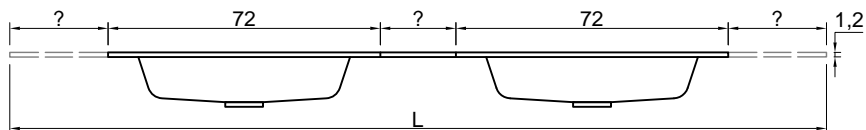

L (cm)	Peso lordo (kg) Gross weight (kg)	Peso netto (kg) Net weight (kg)	Dimensione imballo (cm) Packing dimensions (cm)		
			L	H	P
144	33,5	19,5	148	14	58
146,4	34,5	20	150,4	14	58
153	36	20,5	157	14	58
155,4	36,5	21	159,4	14	58
162	38,5	22	166	14	58
164,4	38,5	22	168,4	14	58
171	40	23	175	14	58
173,4	40	23	177,4	14	58
180	42	24	184	14	58
182,4	42	24	186,4	14	58
189	43,5	25	193	14	58
191,4	44	25	195,4	14	58
198	46	26	202	14	58
200,4	46	26	204,4	14	58
207	47,5	27	211	14	58
209,4	48	27	213,4	14	58
216	49,5	28	220	14	58
218,4	49,5	28	222,4	14	58
227,4	51,5	29	231,4	14	58
236,4	53	30	240,4	14	58
245,4	55,5	31	249,4	14	58
254,4	57	32	258,4	14	58
263,4	59	33	267,4	14	58
272,4	60,5	34	276,4	14	58
281,4	62,5	35	285,4	14	58
290,4	64,5	36	294,4	14	58
299,4	66,5	37	303,4	14	58