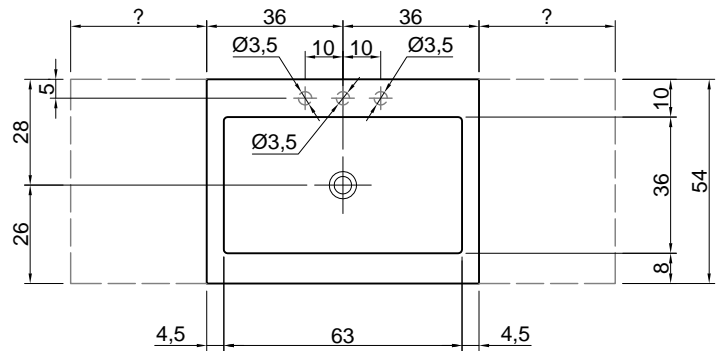

L (cm)	Peso lordo (kg) Gross weight (kg)	Peso netto (kg) Net weight (kg)	Dimensione imballo (cm) Packing dimensions (cm)		
			L	H	P
72	21	19	76	14	58
81	23	20,5	85	14	58
90	24	22	94	14	58
99	26	23,5	103	14	58
108	28	25	112	14	58
117	29	26,5	121	14	58
126	42	28	130	14	58
135	44	29,5	139	14	58
144	46	31	148	14	58
153	48	32	157	14	58
162	51	33,5	166	14	58
171	53	35	175	14	58
180	55	36,5	184	14	58
189	58	38	193	14	58
198	60	39,5	202	14	58
207	63	41	211	14	58
216	65	42,5	220	14	58
225	68	44	229	14	58
234	70	45,5	238	14	58
243	72	47	247	14	58
252	75	48,5	256	14	58
261	77	50	265	14	58
270	79	51,5	274	14	58
279	82	53	283	14	58
288	84	54,5	292	14	58
297	87	56	301	14	58