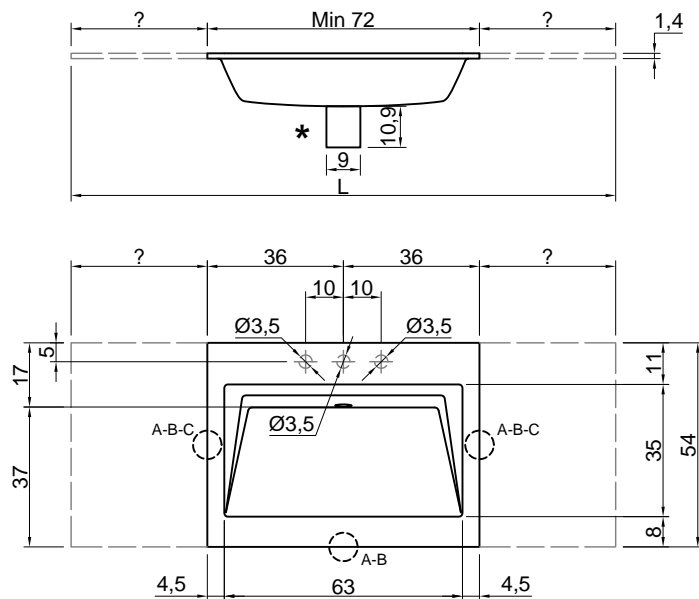

L (cm)	Peso lordo (kg) Gross weight (kg)	Peso netto (kg) Net weight (kg)	Dimensione imballo (cm) Packing dimensions (cm)		
			L	H	P
72	14	12,5	76	14	58
74,4	15	13	78,4	14	58
81	15	13,5	85	14	58
83,4	16	14	87,4	14	58
90	17	15	94	14	58
92,4	17	15,5	96,4	14	58
99	18	16	103	14	58
101,4	18	16,5	105,4	14	58
108	20	17,5	112	14	58
110,4	20	17,5	114,4	14	58
117	21	18,5	121	14	58
119,4	21	19	123,4	14	58
126	33	20	130	14	58
128,4	33	20	132,4	14	58
135	34	21	139	14	58
137,4	35	21,5	141,4	14	58
144	37	22,5	148	14	58
146,4	37	22,5	150,4	14	58
153	39	23,5	157	14	58
155,4	40	24	159,4	14	58
162	41	24,5	166	14	58
164,4	41	25	168,4	14	58
171	43	26	175	14	58
173,4	44	26,5	177,4	14	58
180	45	27	184	14	58
182,4	46	27,5	186,4	14	58
189	48	28,5	193	14	58
191,4	48	28,5	195,4	14	58
198	49	29,5	202	14	58
200,4	50	30	204,4	14	58
207	52	31	211	14	58
209,4	52	31	213,4	14	58
216	53	32	220	14	58
218,4	55	32,5	222,4	14	58
227,4	56	33,5	231,5	14	58
236,4	59	35	240,4	14	58
245,4	60	36	249,4	14	58
254,4	63	37,5	258,4	14	58
263,4	65	38,5	267,4	14	58
272,4	67	40	276,4	14	58
281,4	69	41	285,4	14	58
290,4	71	42	294,4	14	58
299,4	73	43,5	303,4	14	58

* Carter sifone - Siphon cover