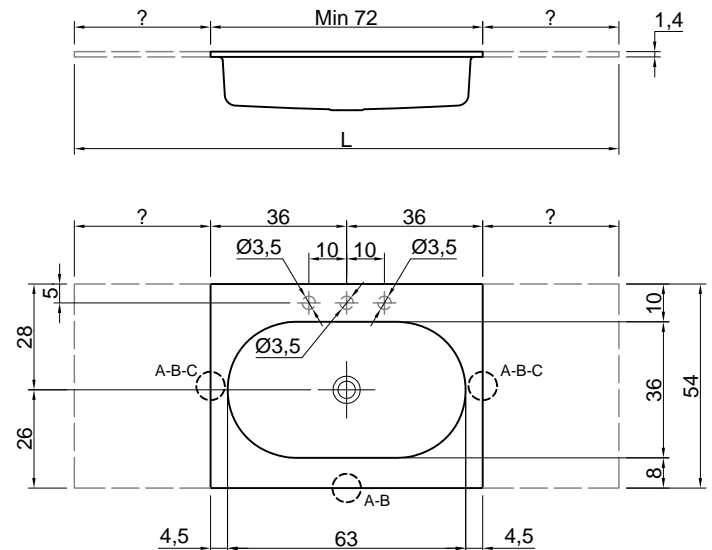

L
da 74,4 cm a 299,4 cm
from 74,4 cm to 299,4 cm

L
da 72 cm a 216 cm
from 72 cm to 216 cm

L
da 72 cm a 216 cm
from 72 cm to 216 cm

L
da 72 cm a 216 cm
from 72 cm to 216 cm