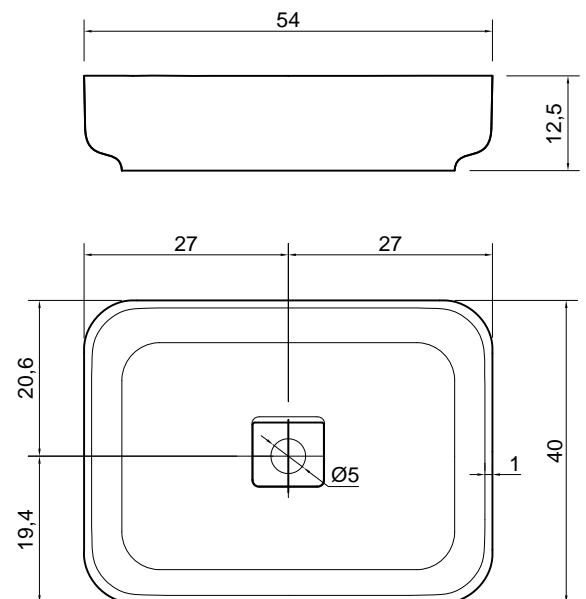

BOLO

Articolo: BOLO54
Materiale: Ceramilux
Troppopieno: NO
Peso lordo: kg 12 ca.
Peso netto: kg 10,2 ca.
Dimensione imballo: cm 60 x 46 x 18

Descrizione: Lavabo rettangolare sopra piano in Ceramilux completo di piletta con scarico libero e raccordo per sifone.

Article: BOLO54
Material: Ceramilux
Overflow: NO
Gross weight: kg 12 ca.
Net weight: kg 10,2 ca.
Packing dimensions: cm 60 x 46 x 18

Description: Rectangular top mount Ceramilux sink complete with open drain pipe fitting and plug.