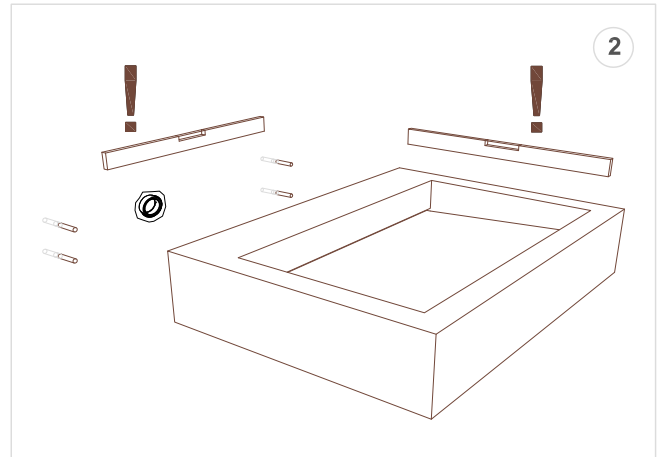

SLOT - Installazione lavabo Slot 21/22/23/AD/BD/XL con sifone integrato a scomparsa / Installation diagram Slot 21/22/23/AD/BD/XL sinks with hidden drain

1. **1.** Predisporre i fori per il fissaggio a muro in base al modello di lavabo prescelto. I lavabi sono provvisti di staffe di fissaggio in acciaio inox integrate (Fig. 1), fare attenzione ad allineare i fori in modo che il fissaggio risulti perfettamente in bolla.
2. **N.B.** La posizione dello scarico dello scarico è decentrata di cm 7 rispetto al centro del lavabo.
3. **2.** Provvedere al fissaggio del lavabo con le apposite viti in dotazione e all'innesto del raccordo di scarico nel tubo di scarico principale. Si prega di non forzare esageratamente i fissaggi per non danneggiare il lavabo.
4. **IMPORTANTE:** vista la particolare conformazione del sistema di sifonaggio integrata al lavabo si raccomanda di fissare il lavabo perfettamente in bolla in ogni direzione.
5. **3.** Applicare del lubrificante nell'apposito morsetto di innesto in gomma fissato al tubo di scarico. Fissare un manicotto di prolunga allo scarico del lavabo, e tagliarlo alla lunghezza idonea per l'innesto.
6. **4.** Dopo aver fissato il lavabo verificare il corretto funzionamento e il serraggio del tappo di chiusura.

Lavabo singolo con sifone integrato

Il lavabo deve essere collegato alla colonna di scarico calcolando la ventilazione necessaria per l'elemento sifonante (vedere SCHEMA IMPIANTO IDRAULICO). Nel caso non fosse possibile realizzare una idonea condotta di ventilazione, viste le caratteristiche del sistema sifonante integrato, si consiglia di usare l'articolo MYSLOT.

Doppio lavabo con sifone integrato

I lavabi devono essere collegati alla colonna di scarico singolarmente, come se fossero indipendenti, calcolando la ventilazione per ciascun singolo elemento sifonante (vedere SCHEMA IMPIANTO IDRAULICO). Nel caso che non fosse realizzabile, si consiglia di usare l'articolo MYSLOT.

1. **1.** Prepare the holes for the fixings in the wall depending on the type of sink selected. The sinks are supplied with integrated supports in stainless steel (Fig. 1), carefully align the holes so the supports are perfectly leveled.
2. **P.S.** The position of the drain is off center 7 cm. (see image).
3. **2.** Fix the sink to the wall with the appropriate screws provided and to the connecting drain pipe. Do not excessively force the hardware to prevent damaging the sink.
4. **IMPORTANT:** because of the particular conformation of the incorporated drainage system the sink must be installed completely leveled in each direction.
5. **3.** Apply a lubricant to the rubber connecting pipe attached to the drain pipe. Fix an extension muff to the drain pipe of the sink and cut to the length needed for insertion into the wall.
6. **4.** After having installed the sink verify its correct operation and that the cap is fastened tightly A.

Single sink with incorporated trap

The sink must be connected to the drain calculating the necessary ventilation (see Plumbing Scheme). In the case that this is not possible we advise using Art. MYSLOT.

Double sink with incorporated trap