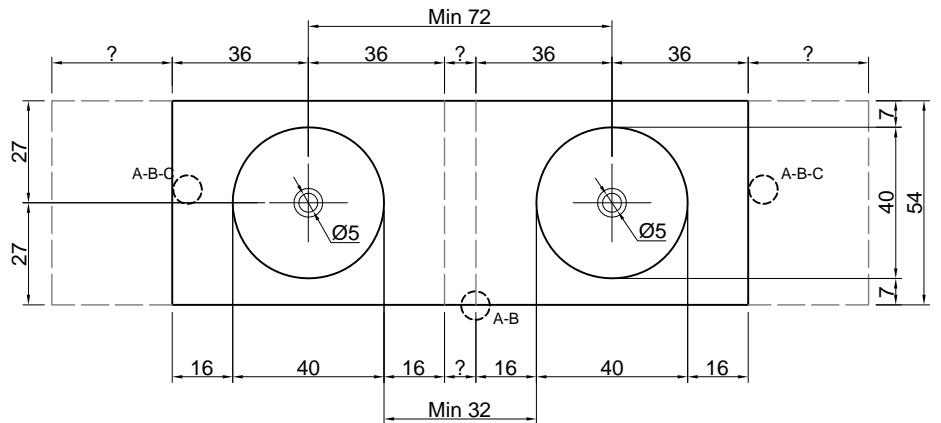

Material: Corian
Overflow: NO

Description: Top with double integrated sink in Corian 12 mm thick complete with drain pipe fitting and plug.

L (cm)	Peso lordo (kg) Gross weight (kg)	Peso netto (kg) Net weight (kg)	Dimensione imballo (cm) Packing dimensions (cm)		
			L	H	P
144	32,5	18,5	148	14	58
146,4	33,5	19	150,4	14	58
153	34,5	19,5	157	14	58
155,4	35	20	159,4	14	58
162	37,5	21	166	14	58
164,4	37,5	21	168,4	14	58
171	39	22	175	14	58
173,4	39	22	177,4	14	58
180	41	23	184	14	58
182,4	41	23	186,4	14	58
189	42,5	24	193	14	58
191,4	43	24	195,4	14	58
198	44,5	25	202	14	58
200,4	44,5	25	204,4	14	58
207	46,5	26	211	14	58
209,4	47	26	213,4	14	58
216	48,5	27	220	14	58
218,4	48,5	27	222,4	14 <td>58</td>	58
227,4	50,5	28	231,4	14	58
236,4	52	29	240,4	14	58
245,4	54	30	249,4	14	58
254,4	56	31	258,4	14	58
263,4	58	32	267,4	14	58
272,4	59,5	33	276,4	14	58
281,4	61,5	34	285,4	14	58
290,4	63	35	294,4	14	58
299,4	65,5	36	303,4	14	58