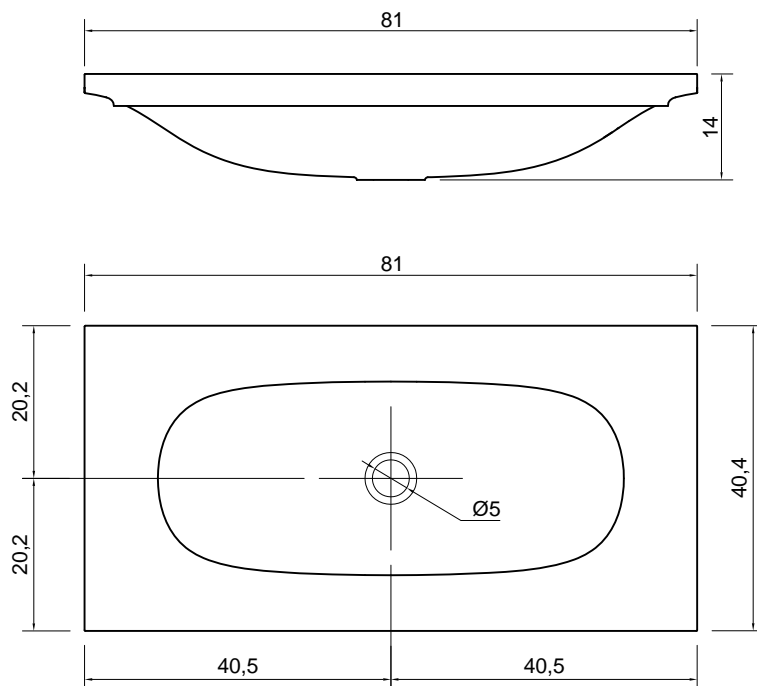

FOGLIO

Articolo: FOGLIO81
Materiale: Ceramilux
Troppopieno: NO
Peso lordo: kg 11 ca.
Peso netto: kg 9 ca.
Dimensione imballo: cm 87 x 47 x 21

Descrizione: Lavabo rettangolare sopraiano ad incasso in Ceramilux, completo di piletta con scarico libero e raccordo per sifone.

Article: FOGLIO81
Material: Ceramilux
Overflow: NO
Gross weight: kg 11 ca.
Net weight: kg 9 ca.
Packing dimensions: cm 87 x 47 x 21

Description: Rectangular encased Ceramilux sink, complete with drain pipe fitting and open plug.