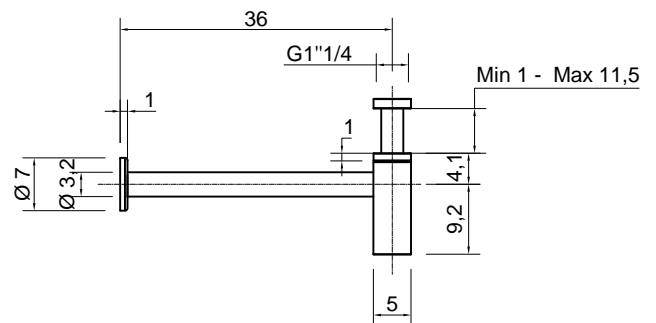

Pulizia: Al fine di evitare depositi di calcare ed incrostazioni, si consiglia di lavare il prodotto con una soluzione di acqua tiepida ed aceto, oppure con sapone liquido diluito in acqua. Quindi asciugarli con un panno morbido. Sono assolutamente da evitare prodotti detergenti a base di cloro, come ad esempio la candeggina o prodotti analoghi normalmente in commercio, poiché possono produrre seri effetti di corrosione se non abbondantemente, rapidamente ed opportunamente risciacquati. Per maggiori dettagli consultare il manuale d'installazione.

Article: FLUSSO
Material: Brass
Finish: Polished Chrome
Packing dimensions: cm 41 x 12,5 x 8

Description: Siphon for sinks and bidet in polished chrome plated brass complete with pressure plug in ABS and boss.

Cleaning: In order to avoid limestone deposits and encrustations, it is recommended to wash the product with a solution of warm water and vinegar, or with liquid soap diluted in water. Then dry with a soft cloth. The use of detergent products containing chlorine, such as bleach or similar products normally available on the market must be avoided because they can produce serious effects of corrosion if not abundantly, quickly and appropriately rinsed. For further details please reference our installation manuals.