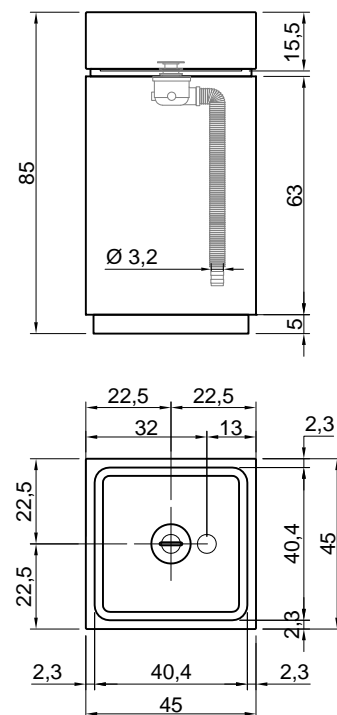

BOLO

Articolo: BOLO40
Materiale: Ceramilux
Troppopieno: NO
Peso lordo: kg 9,5 ca.
Peso netto: kg 8 ca.
Dimensione imballo: cm 46 x 46 x 18

Descrizione: Lavabo quadrato sopraiano in Ceramilux completo di piletta con scarico libero e raccordo per sifone.