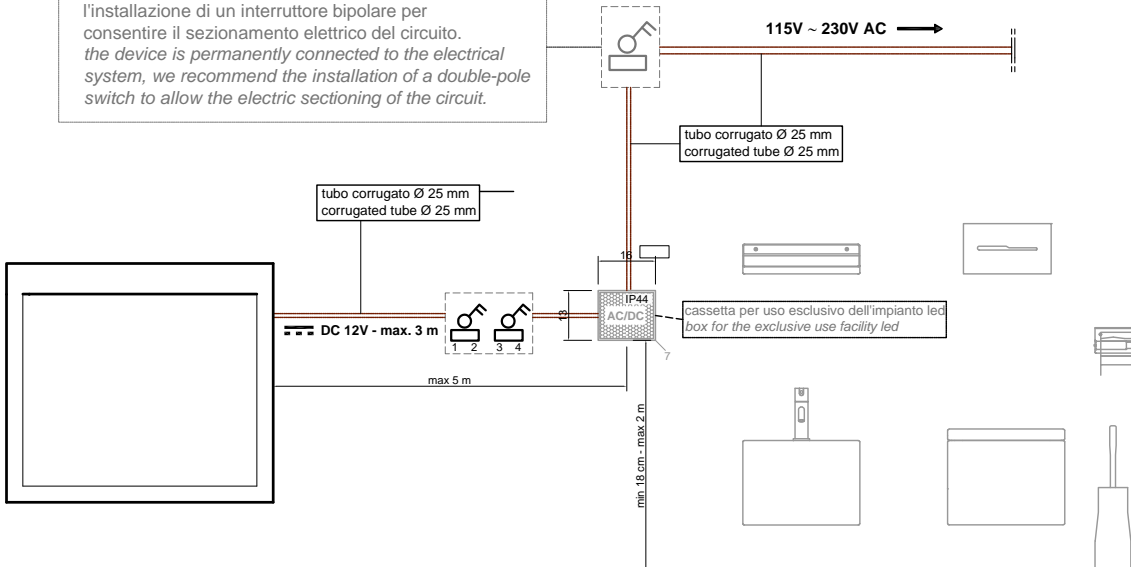

SOFFIO - Schema elettrico - electrical diagram

ZONA 3

l'apparecchio viene installato in maniera permanente alla rete elettrica, si consiglia quindi l'installazione di un interruttore bipolare per consentire il sezionamento elettrico del circuito.
the device is permanently connected to the electrical system, we recommend the installation of a double-pole switch to allow the electric sectioning of the circuit.