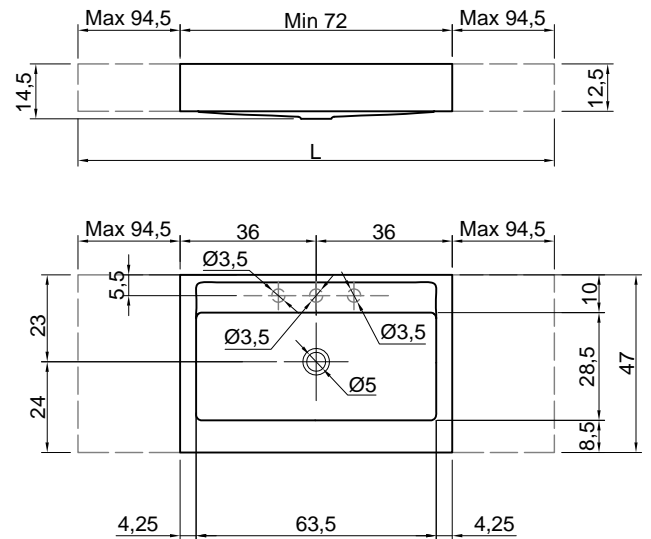

L (cm)	Peso lordo (kg) Gross weight (kg)	Peso netto (kg) Net weight (kg)	Dimensione imballo (cm) Packing dimensions (cm)		
			L	H	P
72	22	20	76	14	51
81	23,5	21	85	14	51
90	24,5	22	94	14	51
99	26	23,5	103	14	51
108	27	24,5	112	14	51
117	27,5	25	121	14	51
126	40	26,5	130	14	51
135	42	27,5	139	14	51
144	43,5	28,5	148	14	51
153	45,5	29,5	157	14	51
162	48,5	31	166	14	51
171	50	32	175	14	51
180	52	33	184	14	51
189	53,5	34	193	14	51
198	55,5	35	202	14	51
207	57,5	36	211	14	51
216	59,5	37	220	14	51
225	61,5	38,5	229	14	51
234	63,5	39,5	238	14	51
243	65,5	40,5	247	14	51
252	67,5	41,5	256	14	51
261	69,5	43	265	14	51