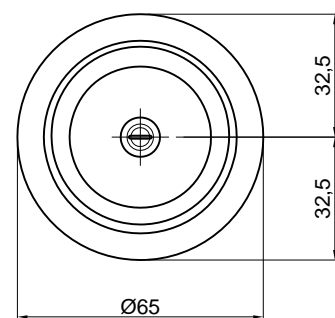

BARREL

Articolo: BARREL
Materiale: Pietra Sinai - Nero Marquinia
Troppopieno: NO
Peso lordo: kg 380 ca.
Peso netto: kg 320 ca.
Dimensione imballo: cm 78 x 78 x 104

Descrizione: Lavabo da terra in pietra con scarico a pavimento, completo di piletta con scarico libero, sifone e tubo flessibile.

Article: BARREL
Material: Pietra Sinai - Nero Marquinia
Overflow: NO
Gross weight: kg 380 ca.
Net weight: kg 320 ca.
Packing dimensions: cm 78 x 78 x 104

Description: Freestanding stone sink complete with drain pipe fitting and open plug, trap and flexible hose.