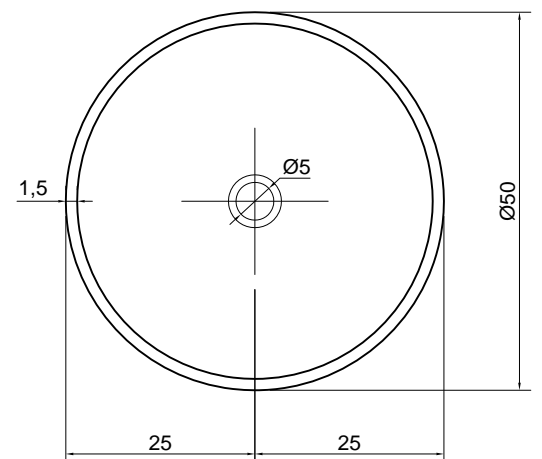

VERSO

Articolo: VERSO
Materiale: Flumood
Troppopieno: NO
Peso lordo: kg 7 ca.
Peso netto: kg 5,5 ca.
Dimensione imballo: cm 53 x 53 x 18

Descrizione: Lavabo tondo sopra piano in Flumood completo di piletta con scarico libero e raccordo per sifone.