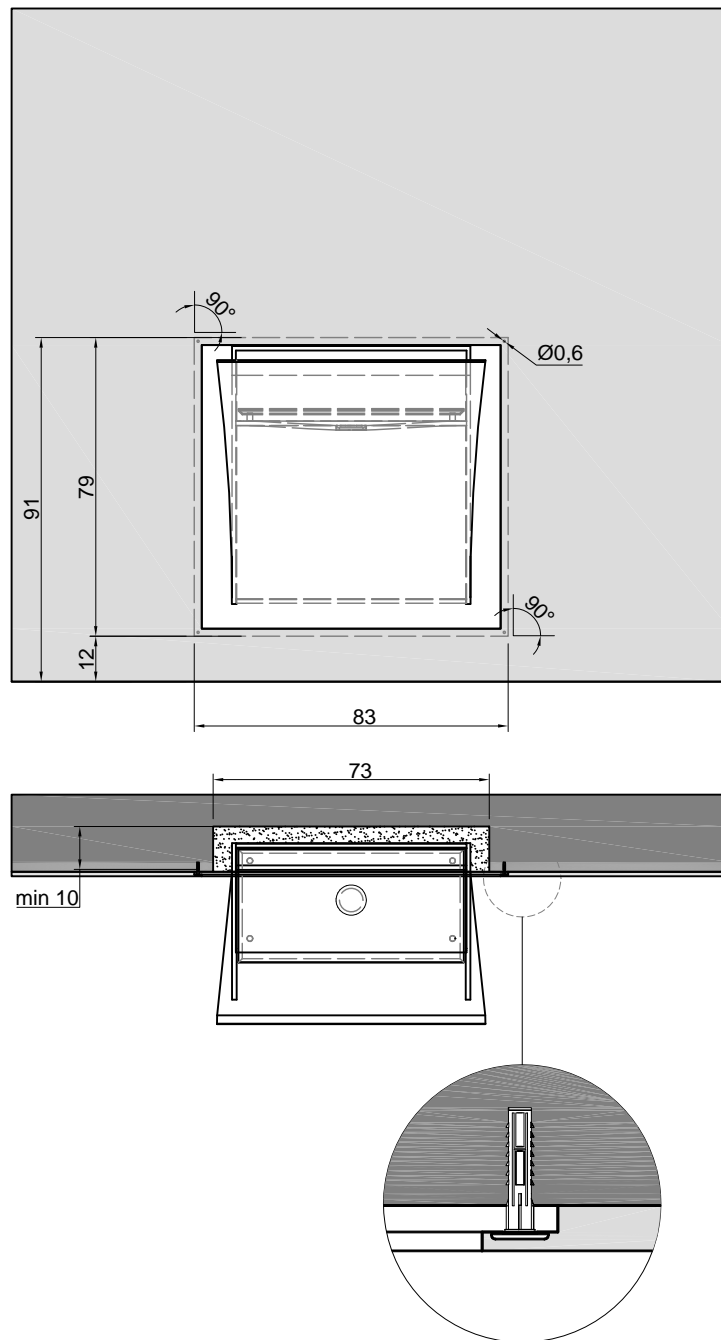

STRAPPO - Schema d' installazione / Installation layout