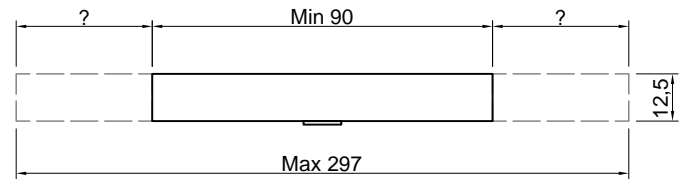

L (cm)	Peso lordo (kg) Gross weight (kg)	Peso netto (kg) Net weight (kg)	Dimensione imballo (cm) Packing dimensions (cm)		
			L	H	P
90	22	19,5	94	14	58
99	24	21	103	14,1	58
108	25	22	112	14,2	58
117	26	23,5	121	14,3	58
126	38	24,5	130	14,4	58
135	40	25,5	139	14,5	58
144	42	27	148	14,6	58
153	44	28	157	14,7	58
162	46	29,5	166	14,8	58
171	49	30,5	175	14,9	58
180	51	32	184	15	58
189	53	33	193	15,1	58
198	55	34,5	202	15,2	58
207	57	35,5	211	15,3	58
216	59	36,5	220	15,4	58
225	61	38	229	15,5	58
234	63	39	238	15,6	58
243	66	40,5	247	15,7	58
252	67	41,5	256	15,8	58
261	70	43	265	15,9	58
270	71	44	274	16	58
279	74	45,5	283	16,1	58
288	76	46,5	292	16,2	58
297	78	47,5	301	16,3	58