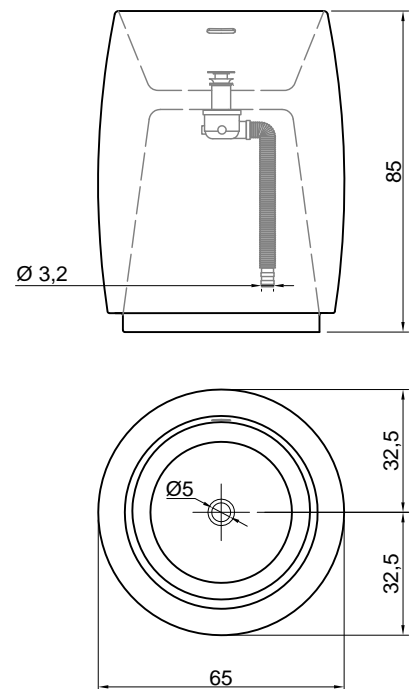

BARREL

Articolo: BARREL3
Materiale: CRISTALPLANT® biobased
Troppopieno: SI
Portata: l/s 0,20
Peso lordo: kg 60 ca.
Peso netto: kg 55 ca.
Dimensione imballo: cm 75 x 96 x 75

Descrizione: Lavabo da terra in Cristalplant con scarico a pavimento, completo di piletta con scarico a pressione klik-clak, sifone e tubo flessibile.

Article: BARREL3
Material: CRISTALPLANT® biobased
Overflow: SI
Flow rate: l/s 0,20
Gross weight: kg 60 ca.
Net weight: kg 55 ca.
Packing dimensions: cm 75 x 96 x 75

Description: Freestanding cristalplant sink with floor drainage complete with pressure plug, siphon and flexible hose.