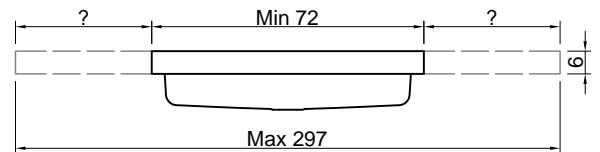

L (cm)	Peso lordo (kg) Gross weight (kg)	Peso netto (kg) Net weight (kg)	Dimensione imballo (cm) Packing dimensions (cm)		
			L	H	P
72	16	14,5	76	14	58
81	18	16	85	14	58
90	19	17	94	14	58
99	21	18,5	103	14	58
108	22	20	112	14	58
117	23	21	121	14	58
126	36	22,5	130	14	58
135	38	24	139	14	58
144	40	25	148	14	58
153	42	26,5	157	14	58
162	45	28	166	14	58
171	47	29	175	14	58
180	49	30,5	184	14	58
189	51	32	193	14	58
198	53	33	202	14	58
207	56	34,5	211	14	58
216	58	36	220	14	58
225	60	37	229	14	58
234	62	38,5	238	14	58
243	65	40	247	14	58
252	66	41	256	14	58
261	69	42,5	265	14	58
270	71	44	274	14	58
279	73	45	283	14	58
288	75	46,5	292	14	58
297	78	48	301	14	58