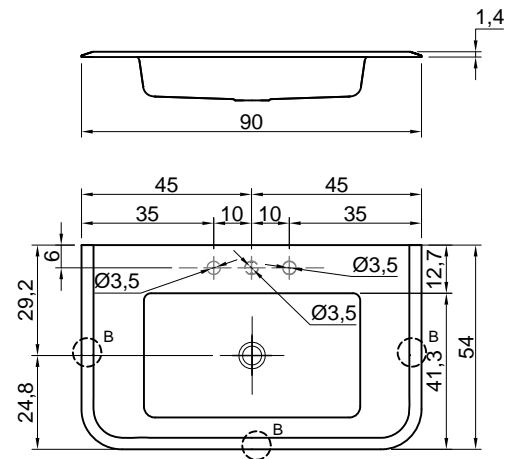

ACCORDO

Articolo: ACCORDO190
Materiale: CRISTALPLANT® biobased
Troppopieno: NO
Peso lordo: kg 14 ca.
Peso netto: kg 11 ca.
Dimensione imballo: cm 102 x 27 x 66

Descrizione: Top con lavabo integrato in Cristalplant spess.14 mm, completo di piletta con scarico libero e raccordo per sifone abbinabile solo con consolle Art. ACCORDO90.

Article: ACCORDO190
Material: CRISTALPLANT® biobased
Overflow: NO
Gross weight: kg 14 ca.
Net weight: kg 11 ca.
Packing dimensions: cm 102 x 27 x 66

Description: Top with integrated sink in Cristalplant 14 mm thick, complete with open plug and drain pipe fitting combinable with console Art. ACCORDO90.

art. ACCORDO190