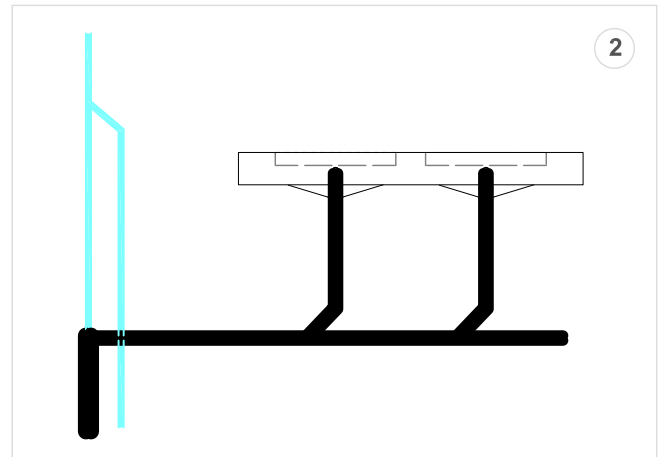

SLOT - Schema impianto idraulico Slot AD/BD / Plumbing scheme Slot AD/BD

Doppio lavabo con sifone integrato e top con doppio lavabo con sifone integrato

I lavabi devono essere collegati alla colonna di scarico singolarmente, come se fossero indipendenti, calcolando la ventilazione per ciascun singolo elemento sifonante. Nel caso non fosse possibile realizzare una idonea condotta di ventilazione, viste le caratteristiche del sistema sifonante integrato, si suggerisce l'utilizzo dell'articolo MYSLOT.

1. **1.** Installazione errata.
2. **2.** Installazione corretta.
3. **3.** Installazione consigliata.

Top with double integrated sink and integrated siphon

The sinks must be connected individually to the central drain as if they were independent, calculating the ventilation for each singular element (see Plumbing Scheme). In the case that this is not possible we advise using Art. MYSLOT.

1. **1.** Wrong installation.
2. **2.** Correct installation.
3. **3.** Suggested installation.