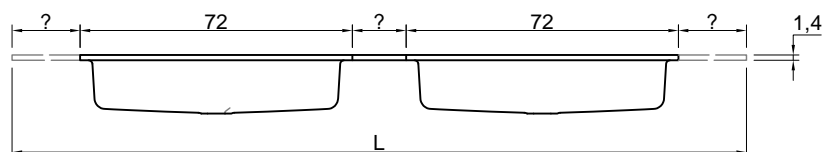

L
da 146,4 cm a 299,4 cm
from 146,4 cm to 299,4 cm

L
da 144 cm a 216 cm
from 144 cm to 216 cm

L
da 144 cm a 216 cm
from 144 cm to 216 cm

L
da 144 cm a 216 cm
from 144 cm to 216 cm