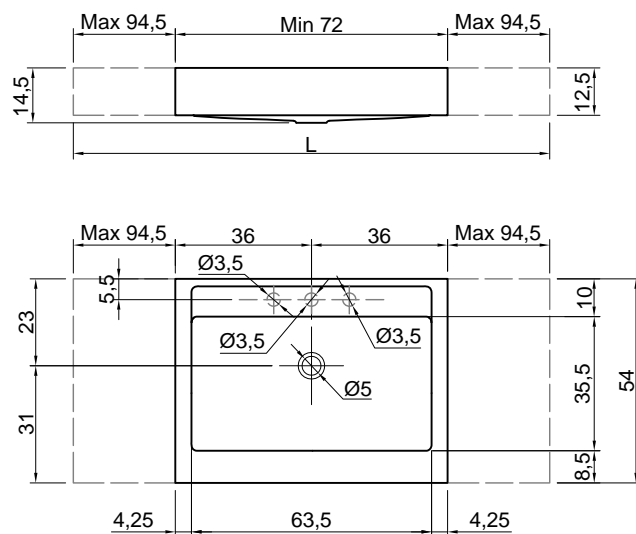

L (cm)	Peso lordo (kg) Gross weight (kg)	Peso netto (kg) Net weight (kg)	Dimensione imballo (cm) Packing dimensions (cm)		
			L	H	P
72	25	22,5	76	14	58
81	26,5	24	85	14	58
90	27,5	25	94	14	58
99	29,5	26,5	103	14	58
108	30,5	27,5	112	14	58
117	31,5	28,5	121	14	58
126	43,5	30	130	14	58
135	46	31	139	14	58
144	48	32,5	148	14	58
153	50	33,5	157	14	58
162	52,5	35	166	14	58
171	54,5	36	175	14	58
180	57	37,5	184	14	58
189	58,5	38,5	193	14	58
198	60,5	39,5	202	14	58
207	62,5	40,5	211	14	58
216	64,5	41,5	220	14	58
225	66,5	43	229	14	58
234	68,5	44	238	14	58
243	71	45,5	247	14	58
252	73	46,5	256	14	58
261	75	48	265	14	58