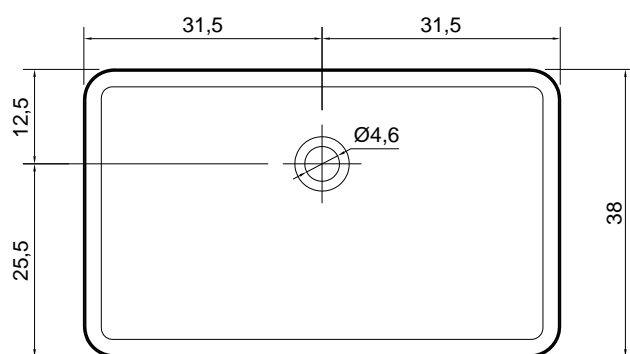

SERVOTONDO

Articolo: SERVOTONDO

Materiale: Ceramilux

Troppopieno: NO

Peso lordo: kg 10 ca.

Peso netto: kg 8,5 ca.

Dimensione imballo: cm 56 x 26 x 56

Descrizione: Lavabo tondo sopra piano in Ceramilux completo di piletta con scarico libero e raccordo per sifone.