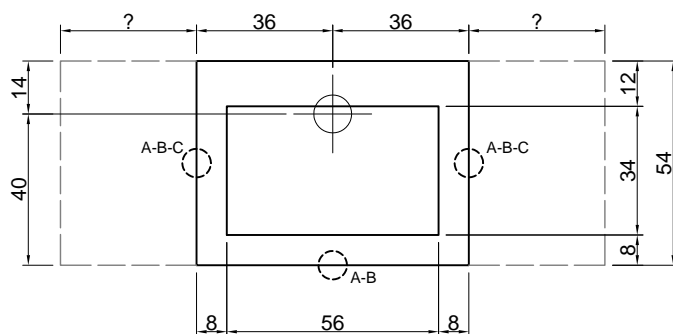

MYSLOT

Materiale: Corian
Troppopieno: NO

Descrizione: Top con lavabo integrato sopraiano in Corian spess. 12 mm, con sistema di scaricopredisposto per sifone.

Material: Corian
Overflow: NO

Description: Top with integrated sink in Corian 12 mm thick, with drain prepared for siphon.

L (cm)	Peso lordo (kg) Gross weight (kg)	Peso netto (kg) Net weight (kg)	Dimensione imballo (cm) Packing dimensions (cm)		
			L	H	P
72	15	13,5	76	14	58
74,4	15,5	14	78,4	14	58
81	16	14,5	85	14	58
83,4	16,5	15	87,4	14	58
90	17,5	15,5	94	14	58
92,4	18	16	96,4	14	58
99	18,5	16,5	103	14	58
101,4	19	17	105	14	58
108	19,5	17,5	112	14	58
110,4	20	18	114,4	14	58
117	20,5	18,5	121	14	58
119,4	21	19	123,4	14	58
126	32	19,5	130	14	58
128,4	33	20	132,4	14	58
135	34,5	20,5	139	14	58
137,4	35	21	141,4	14	58
144	36	21,5	148	14	58
146,4	37	22	150,4	14	58
153	38	22,5	157	14	58
155,4	38,5	23	159,4	14	58
162	40,5	24	166	14	58
164,4	40,5	24	168,4	14	58
171	43	25,5	175	14	58
173,4	43,5	26	177,4	14	58
180	46	27,5	184	14	58
182,4	47	28,5	186,4	14	58
189	49	30	193	14	58
191,4	51	31	195,4	14	58
198	53	32,5	202	14	58
200,4	54	33,5	204,4	14	58
207	56	35	211	14	58
209,4	58	36	213,4	14	58
216	60	37,5	220	14	58
218,4	61,5	39	222,4	14	58
227,4	65	41	231,4	14	58
236,4	67,5	43	240,4	14	58
245,4	70,5	45	249,4	14	58
254,4	73,5	47	258,4	14	58
263,4	77	49,5	267,4	14	58
272,4	80	51,5	276,4	14	58
281,4	83,5	54	285,4	14	58
290,4	87	56,5	294,4	14	58
299,4	90	58,5	303,4	14	58