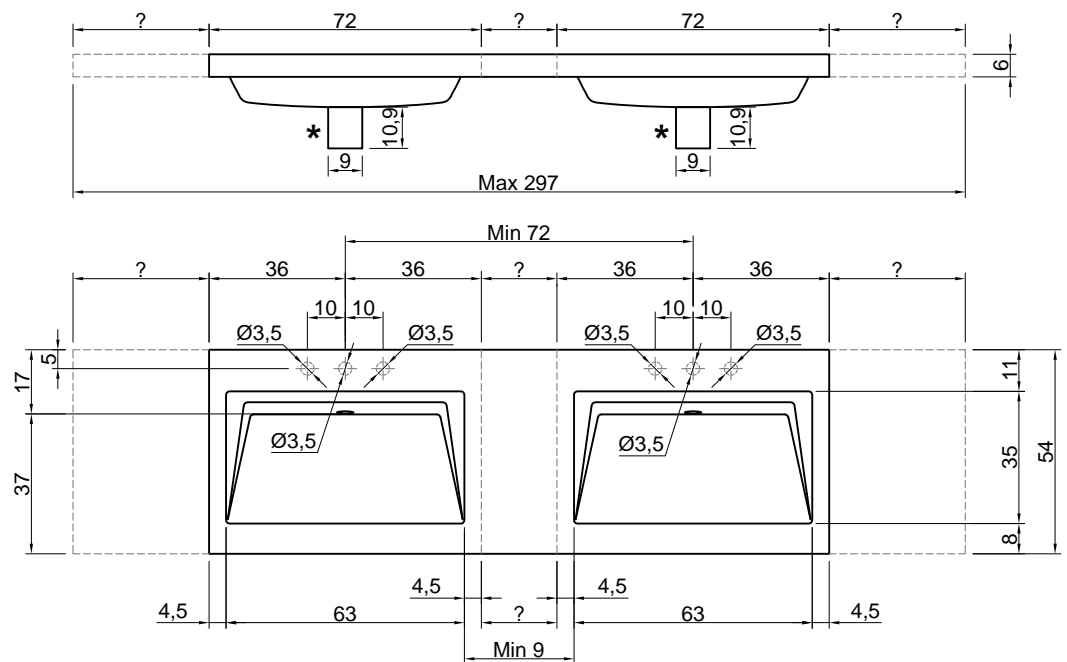

L (cm)	Peso lordo (kg) Gross weight (kg)	Peso netto (kg) Net weight (kg)	Dimensione imballo (cm) Packing dimensions (cm)		
			L	H	P
144	43	28	148	14	58
153	45	29	157	14	58
162	47	30,5	166	14	58
171	50	32	175	14	58
180	52	33	184	14	58
189	54	34,5	193	14	58
198	56	36	202	14	58
207	58	37	211	14	58
216	61	38,5	220	14	58
225	63	40	229	14	58
234	65	41	238	14	58
243	68	42,5	247	14	58
252	70	44	256	14	58
261	72	45	265	14	58
270	74	46,5	274	14	58
279	77	48	283	14	58
288	78	49	292	14	58
297	81	50,5	301	14	58

* Carter sifone - Siphon cover