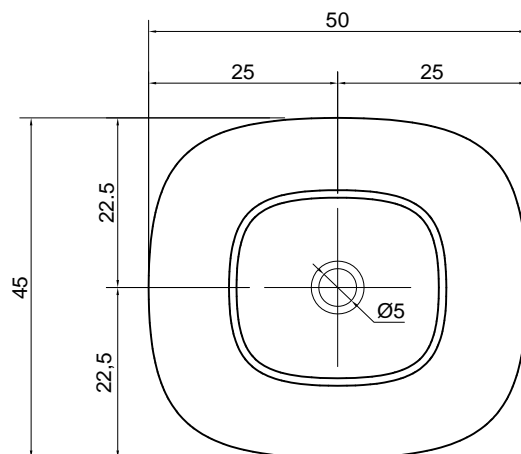

AGO

Articolo: AGO3
Materiale: Flumood
Troppopieno: NO
Peso lordo: kg 9,5 ca.
Peso netto: kg 8 ca.
Dimensione imballo: cm 53 x 53 x 18

Descrizione: Lavabo ovale sopra piano in Flumood completo di piletta con scarico libero e raccordo per sifone.

Article: AGO3
Material: Flumood
Overflow: NO
Gross weight: kg 9,5 ca.
Net weight: kg 8 ca.
Packing dimensions: cm 53 x 53 x 18

Description: Oval top mount Flumood sink, complete with drain pipe fitting and plug.