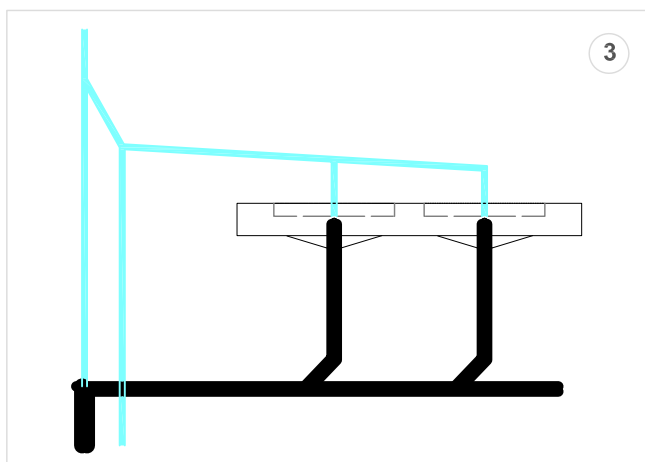

SLOT - Schema impianto idraulico Slot AD/BD / Plumbing scheme Slot AD/BD

Doppio lavabo con sifone integrato e top con doppio lavabo con sifone integrato

I lavabi devono essere collegati alla colonna di scarico singolarmente, come se fossero indipendenti, calcolando la ventilazione per ciascun singolo elemento sifonante. Nel caso non fosse possibile realizzare una idonea condotta di ventilazione, viste le caratteristiche del sistema sifonante integrato, si suggerisce l'utilizzo dell'articolo MYSLOT.

1. **1.** Installazione errata.
2. **2.** Installazione corretta.
3. **3.** Installazione consigliata.

Top with double integrated sink and integrated siphon

The sinks must be connected individually to the central drain as if they were independent, calculating the ventilation for each singular element (see Plumbing Scheme). In the case that this is not possible we advise using Art. MYSLOT.

1. **1.** Wrong installation.
2. **2.** Correct installation.
3. **3.** Suggested installation.