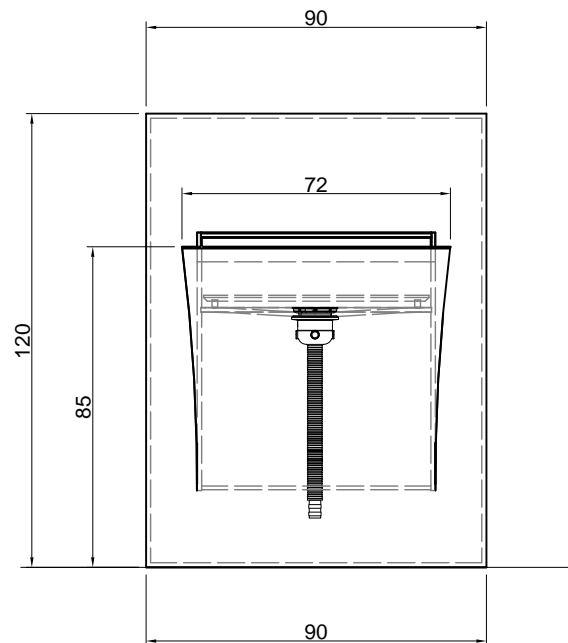

FUORISTRAPPO

Articolo: FUORISTRAPPO / FUORISTRAPPOL
Materiale: Corian
Troppopieno: NO
Portata: l/s 0,52
Peso lordo: kg 107 ca.
Peso netto: kg 55 ca.
Dimensione imballo: cm 98 x 129 x 68

Descrizione: Lavabo da parete in Corian, con o senza illuminazione a led, completo di piletta ispezionabile, sifone e tubo flessibile.

Article: FUORISTRAPPO / FUORISTRAPPOL
Material: Corian
Overflow: NO
Flow rate: l/s 0,52
Gross weight: kg 107 ca.
Net weight: kg 55 ca.
Packing dimensions: cm 98 x 129 x 68

Description: Wall mount Corian sink with or without lighting, complete with inspection drain, trap and flexible hose.