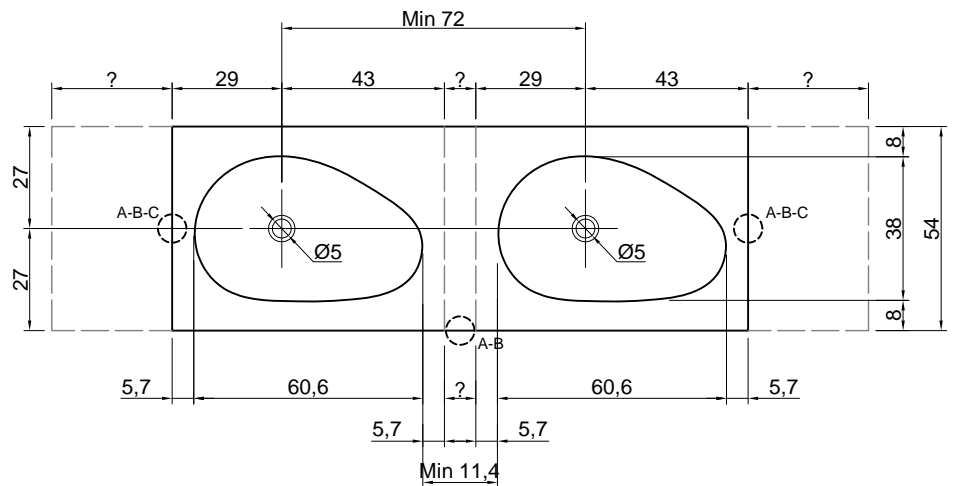

Material: Corian
Overflow: NO

Description: Top with double integrated sink in Corian 12 mm thick complete with drain pipe fitting and open plug.

L (cm)	Peso lordo (kg) Gross weight (kg)	Peso netto (kg) Net weight (kg)	Dimensione imballo (cm) Packing dimensions (cm)		
			L	H	P
144	33,5	19,5	148	14	58
146,4	34,5	20	150,4	14	58
153	36	20,5	157	14	58
155,4	36,5	21	159,4	14	58
162	38,5	22	166	14	58
164,4	38,5	22	168,4	14	58
171	40	23	175	14	58
173,4	40	23	177,4	14	58
180	42	24	184	14	58
182,4	42	24	186,4	14	58
189	43,5	25	193	14	58
191,4	44	25	195,4	14	58
198	46	26	202	14	58
200,4	46	26	204,4	14	58
207	47,5	27	211	14	58
209,4	48	27	213,4	14	58
216	49,5	28	220	14	58
218,4	49,5	28	222,4	14	58
227,4	51,5	29	231,4	14	58
236,4	53	30	240,4	14	58
245,4	55,5	31	249,4	14	58
254,4	57	32	258,4	14	58
263,4	59	33	267,4	14	58
272,4	60,5	34	276,4	14	58
281,4	62,5	35	285,4	14	58
290	64,5	36	294,4	14	58
299,4	66,5	37	303,4	14	58