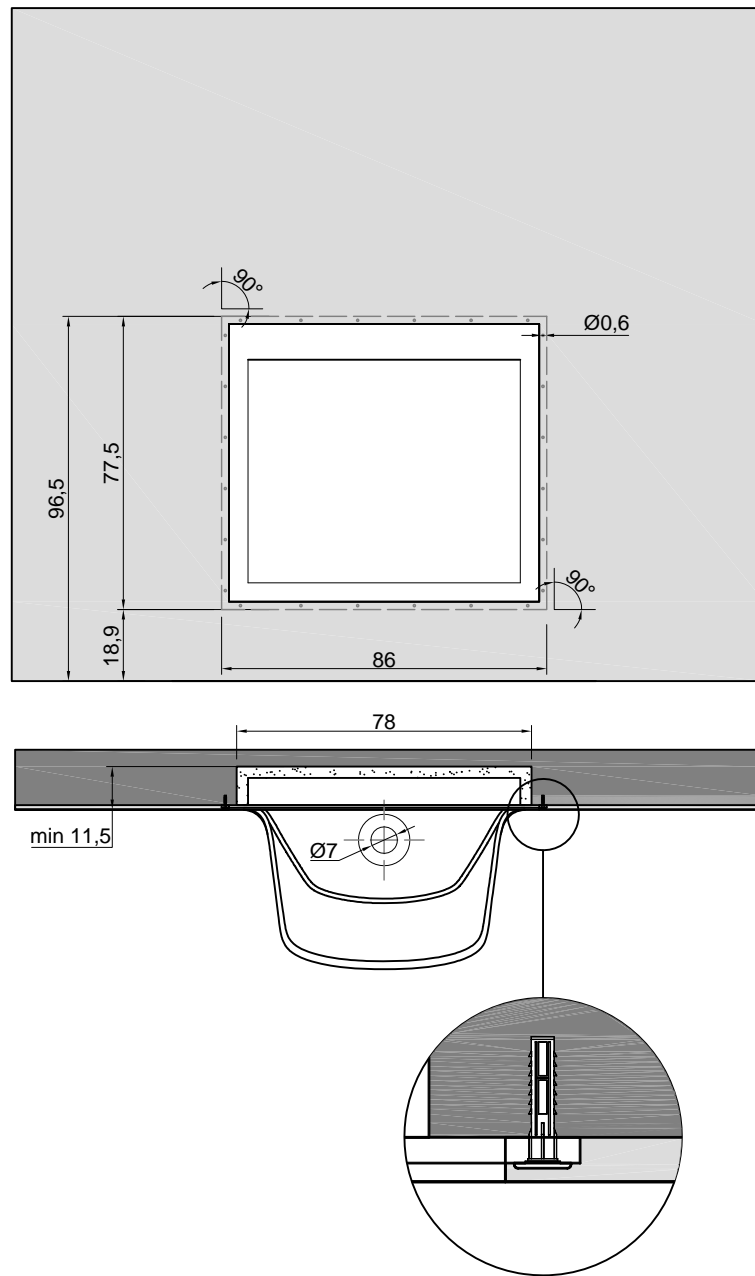

SOFFIO - Schema d' installazione / Installation layout