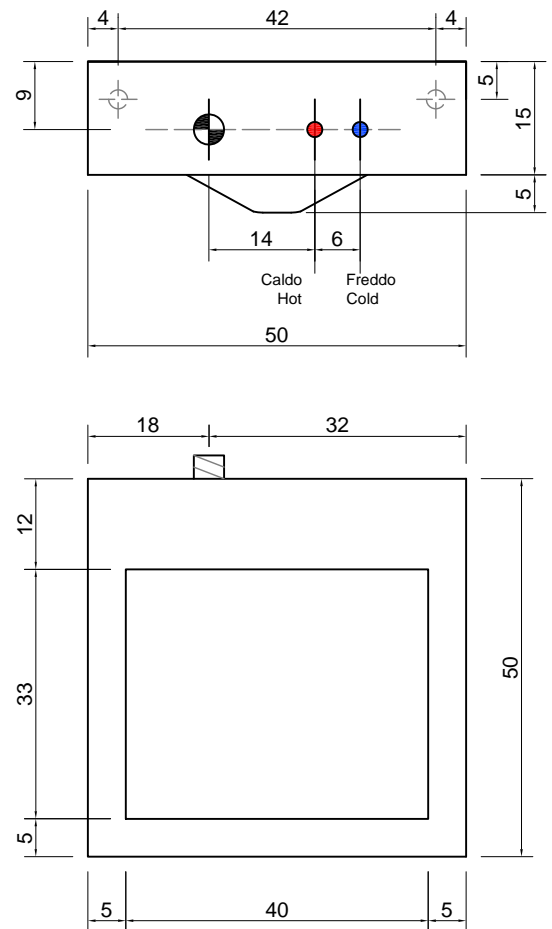

SLOT

Articolo: SLOT21
Materiale: Corian
Troppopieno: NO
Peso lordo: kg 15 ca.
Peso netto: kg 14 ca.
Dimensione imballo: cm 56 x 56 x 14

Descrizione: Lavabo quadro sopra piano o da parete in Corian, con sifone incorporato.

Article: SOLT21
Material: Corian
Overflow: NO
Gross weight: kg 15 ca.
Net weight: kg 14 ca.
Packing dimensions: cm 56 x 56 x 14

Description: Square top or wall mount Corian sink with incorporated trap.

Da installare solo se l'impianto idraulico è stato eseguito come da nostro schema allegato
To be installed only if plumbing is done as per our instructions attached