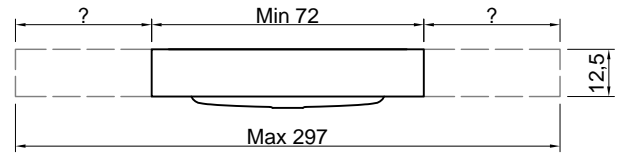

L (cm)	Peso lordo (kg) Gross weight (kg)	Peso netto (kg) Net weight (kg)	Dimensione imballo (cm) Packing dimensions (cm)		
			L	H	P
72	16	14	76	14	44
81	17	15	85	14	44
90	18	16	94	14	44
99	20	17,5	103	14	44
108	21	18,5	112	14	44
117	22	19,5	121	14	44
126	34	21	130	14	44
135	35	22	139	14	44
144	38	23	148	14	44
153	40	24,5	157	14	44
162	42	25,5	166	14	44
171	44	26,5	175	14	44
180	46	28	184	14	44
189	48	29	193	14	44
198	50	30	202	14	44
207	52	31,5	211	14	44
216	54	32,5	220	14	44
225	56	33,5	229	14	44
234	58	34,5	238	14	44
243	60	36	247	14	44
252	62	37	256	14	44
261	64	38	265	14	44
270	66	39,5	274	14	44
279	68	40,5	283	14	44
288	70	41,5	292	14	44
297	73	43	301	14	44