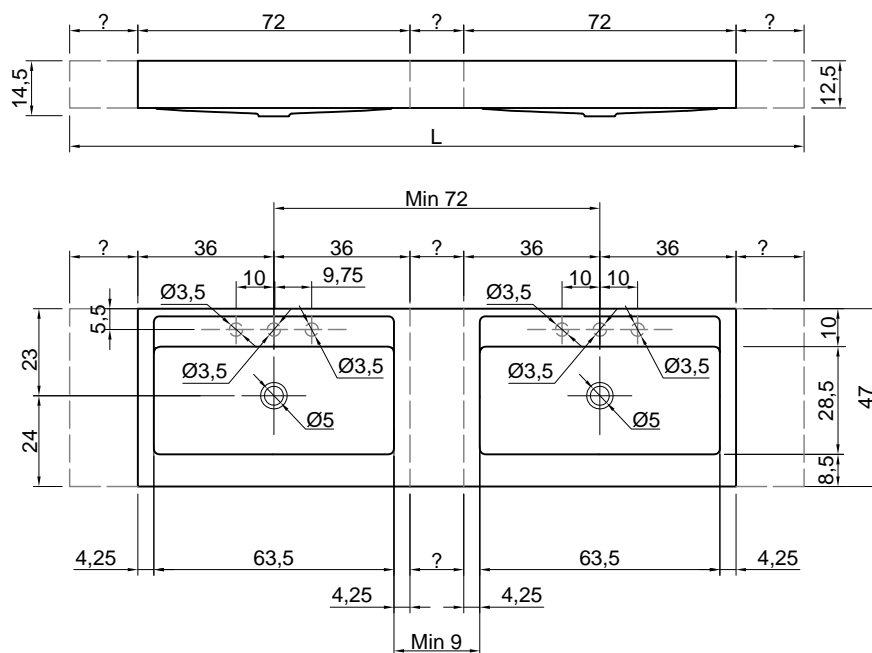

BLOKKO

Articolo: BLOKKO
Materiale: Marmo di Carrara
Troppopieno: NO
Peso lordo: kg 45 ca.
Peso netto: kg 33 ca.
Dimensione imballo: cm 53 x 27 x 53

Descrizione: Lavabo quadro sopra piano in pietra, completo di piletta con scarico libero e raccordo per sifone.