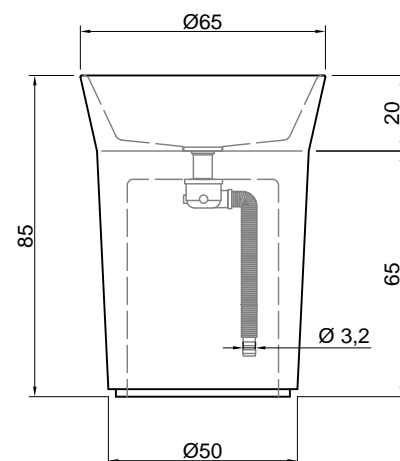

PILA

Articolo: PILA16
Materiale: Pietra Vesuvio
Troppopieno: NO
Peso lordo: kg 300 ca.
Peso netto: kg 240 ca.
Dimensione imballo: cm 78 x 78 x 104

Descrizione: Lavabo da terra in pietra con scarico a pavimento, completo di piletta con scarico libero, sifone e tubo flessibile.

Article: PILA16
Material: Pietra Vesuvio
Overflow: NO
Gross weight: kg 300 ca.
Net weight: kg 240 ca.
Packing dimensions: cm 78 x 78 x 104

Description: Freestanding stone sink complete with drain pipe fitting and plug, trap and flexible hose.