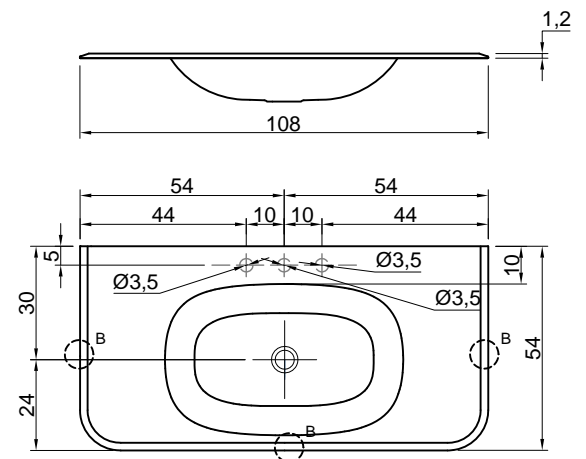

art. ACCORDO390

ACCORDO

Articolo: ACCORDO1180
Materiale: CRISTALPLANT® biobased
Troppopieno: NO
Peso lordo: kg 31 ca.
Peso netto: kg 27 ca.
Dimensione imballo: cm 194 x 27 x 66

Descrizione: Top con doppio lavabo integrato in Cristalplant spess.14 mm, completo di piletta con scarico libero e raccordo per sifone abbinabile solo con consolle Art. ACCORDO180.

art. ACCORDO290

ACCORDO

Articolo: ACCORDO3108

Materiale: Cristallo

Troppopieno: NO

Peso lordo: kg 28 ca.

Peso netto: kg 22 ca.

Dimensione imballo: cm 112 x 20 x 58

Descrizione: Top con lavabo integrato ovale in cristallo spess.12 mm, completo di piletta con scarico libero e raccordo per sifone abbinabile solo con consolle Art. ACCORDO108.

Article: ACCORDO3108

Material: Cristallo

Overflow: NO

Gross weight: kg 28 ca.

Net weight: kg 22 ca.

Packing dimensions: cm 112 x 20 x 58

Description: Glass top with integrated oval sink 12 mm thick, complete with open plug and drain pipe fitting compatible only with console Art. ACCORDO108.