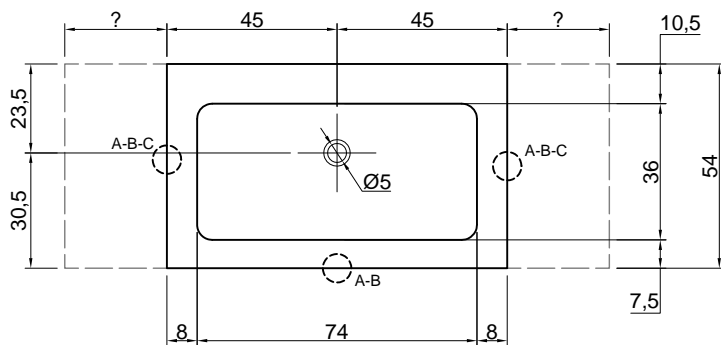

L
da 92,4 cm a 299,4 cm
from 92,4 cm to 299,4 cm

L
da 90 cm a 216 cm
from 90 cm to 216 cm

L
da 90 cm a 216 cm
from 90 cm to 216 cm

L
da 90 cm a 216 cm
from 90 cm to 216 cm