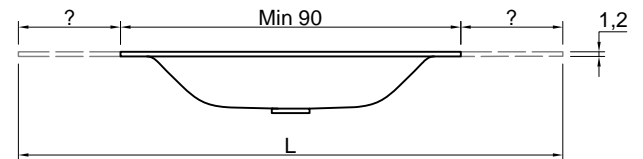

Material: Corian
Overflow: NO

Description: Top with integrated sink in Corian 12 mm thick complete with drain pipe fitting and open plug.

L (cm)	Peso lordo (kg) Gross weight (kg)	Peso netto (kg) Net weight (kg)	Dimensione imballo (cm) Packing dimensions (cm)		
			L	H	P
90	15	13,5	94	14	58
92,4	15,5	14	96,4	14	58
99	16	14,5	103	14	58
101,4	16,5	15	105	14	58
108	17,5	15,5	112	14	58
110,4	18	16	114,4	14	58
117	18,5	16,5	121	14	58
119,4	19	17	123,4	14	58
126	30	17,5	130	14	58
128,4	31	18	132,4	14	58
135	32	18,5	139	14	58
137,4	32,5	19	141,4	14	58
144	33,5	19,5	148	14	58
146,4	34,5	20	150,4	14	58
153	36	20,5	157	14	58
155,4	36,5	21	159,4	14	58
162	38,5	22	166	14	58
164,4	38,5	22	168,4	14	58
171	40	23	175	14	58
173,4	40	23	177,4	14	58
180	42	24	184	14	58
182,4	42	24	186,4	14	58
189	43,5	25	193	14	58
191,4	44	25	195,4	14	58
198	46	26	202	14	58
200,4	46	26	204,4	14	58
207	47,5	27	211	14	58
209,4	48	27	213,4	14	58
216	49,5	28	220	14	58
218,4	49,5	28	222,4	14 <td>58</td>	58
227,4	51,5	29	231,4	14	58
236,4	53	30	240,4	14	58
245,4	55,5	31	249,4	14	58
254,4	57	32	258,4	14	58
263,4	59	33	267,4	14	58
272,4	60,5	34	276,4	14	58
281,4	62,5	35	285,4	14	58
290,4	64,5	36	294,4	14	58
299,4	66,5	37	303,4	14	58