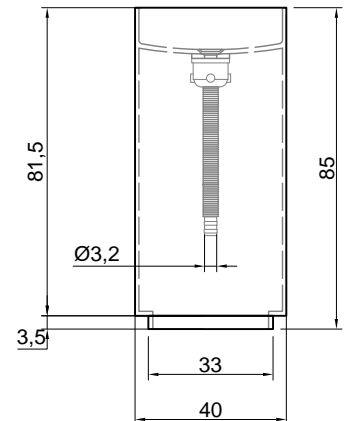

KUBIC

Articolo: KUBIC
Materiale: Corian
Troppopieno: NO
Peso lordo: kg 35 ca.
Peso netto: kg 33 ca.
Dimensione imballo: cm 50 x 50 x 105

Descrizione: Lavabo quadro da terra in Corian con scarico a pavimento, completo di piletta con scarico libero, sifone e tubo flessibile.

Article: KUBIC
Material: Corian
Overflow: NO
Gross weight: kg 35 ca.
Net weight: kg 33 ca.
Packing dimensions: cm 50 x 50 x 105

Description: Freestanding square Corian sink with floor drainage complete with open plug, siphon and flexible hose.