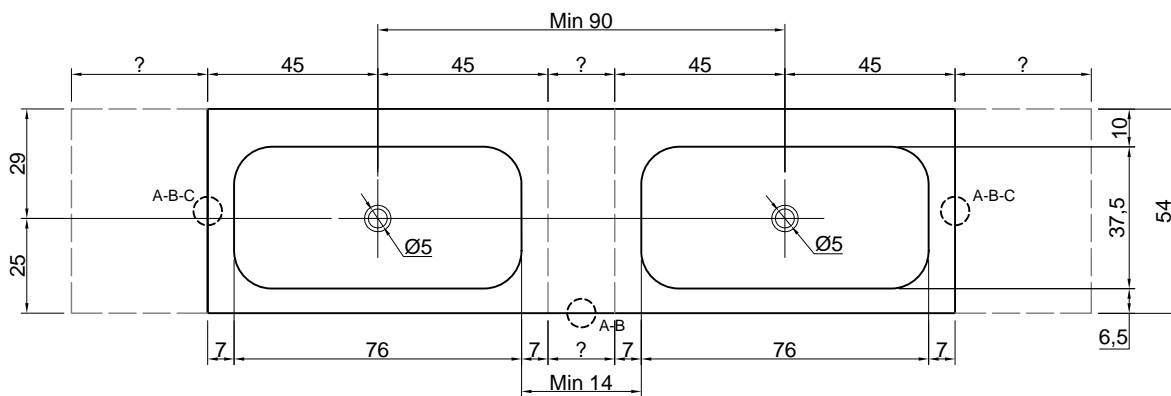

Material: Corian
Overflow: NO

Description: Top with double integrated sink in Corian 12 mm thick complete with drain pipe fitting and open plug.

L (cm)	Peso lordo (kg) Gross weight (kg)	Peso netto (kg) Net weight (kg)	Dimensione imballo (cm) Packing dimensions (cm)		
			L	H	P
180	45,5	27	184	14	58
182,4	45,5	27	186,4	14	58
189	47	28	193	14	58
191,4	47,5	28	195,4	14	58
198	49	29	202	14	58
200,4	49	29	204,4	14	58
207	50,5	30	211	14	58
209,4	51	30	213,4	14	58
216	53	31	220	14	58
218,4	53	31	222,4	14	58
227,4	55	32	231,4	14	58
236,4	56,5	33	240,4	14	58
245,4	58,5	34	249,4	14	58
254,4	60	35	258,4	14	58
263,4	62,5	36	267,4	14	58
272,4	64	37	276,4	14	58
281,4	66	38	285,4	14	58
290,4	67,5	39	294,4	14	58
299,4	69,5	40	303,4	14	58