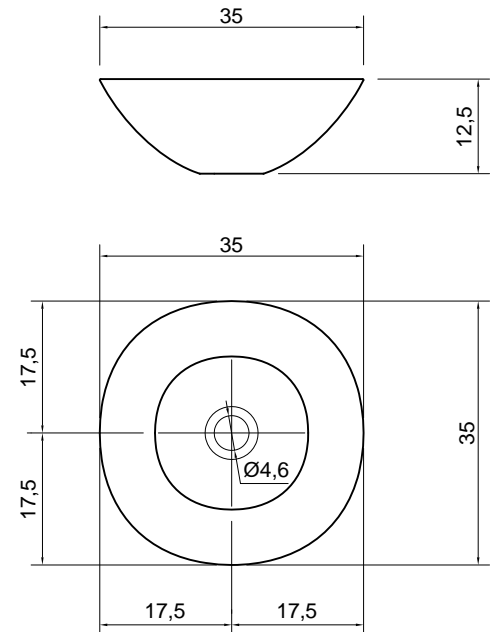

SERVO

Articolo: SERVO35
Materiale: Ceramilux
Troppopieno: NO
Peso lordo: kg 5 ca.
Peso netto: kg 4 ca.
Dimensione imballo: cm 43 x 20 x 43

Descrizione: Lavabo tondo sopra piano in Ceramilux completo di piletta con scarico libero e raccordo per sifone.

Article: SERVO35
Material: Ceramilux
Overflow: NO
Gross weight: kg 5 ca.
Net weight: kg 4 ca.
Packing dimensions: cm 43 x 20 x 43

Description: Round top mount Ceramilux sink complete with drain pipe fitting and open plug.