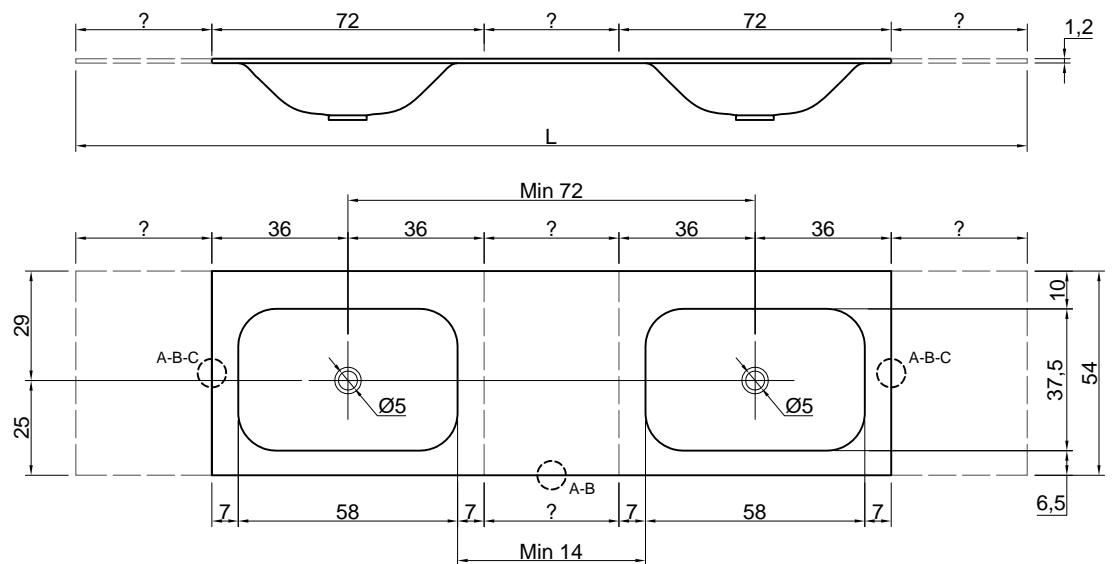

Material: Corian
Overflow: NO

Description: Top with double integrated sink in Corian 12 mm thick complete with drain pipe fitting and open plug.

L (cm)	Peso lordo (kg) Gross weight (kg)	Peso netto (kg) Net weight (kg)	Dimensione imballo (cm) Packing dimensions (cm)		
			L	H	P
144	34	20	148	14	58
146,4	35	20,5	150,4	14	58
153	37	21	157	14	58
155,4	37	21,5	159,4	14	58
162	38	22	166	14	58
164,4	39	22,5	168,4	14	58
171	40	23	175	14	58
173,4	41	23,5	177,4	14	58
180	42	24	184	14	58
182,4	43	24,5	186,4	14	58
189	44	25	193	14	58
191,4	45	25,5	195,4	14	58
198	46	26	202	14	58
200,4	47	26,5	204,4	14	58
207	48	27	211	14	58
209,4	48	27,5	213,4	14	58
216	49	28	220	14	58
218,4	50	28,5	222,4	14 <td>58</td>	58
227,4	52	29,5	231,4	14	58
236,4	54	30,5	240,4	14	58
245,4	56	31,5	249,4	14	58
254,4	58	32,5	258,4	14	58
263,4	59	33,5	267,4	14	58
272,4	61	34,5	276,4	14	58
281,4	62	35	285,4	14	58
290,4	65	36	294,4	14	58
299,4	66	37	303,4	14	58