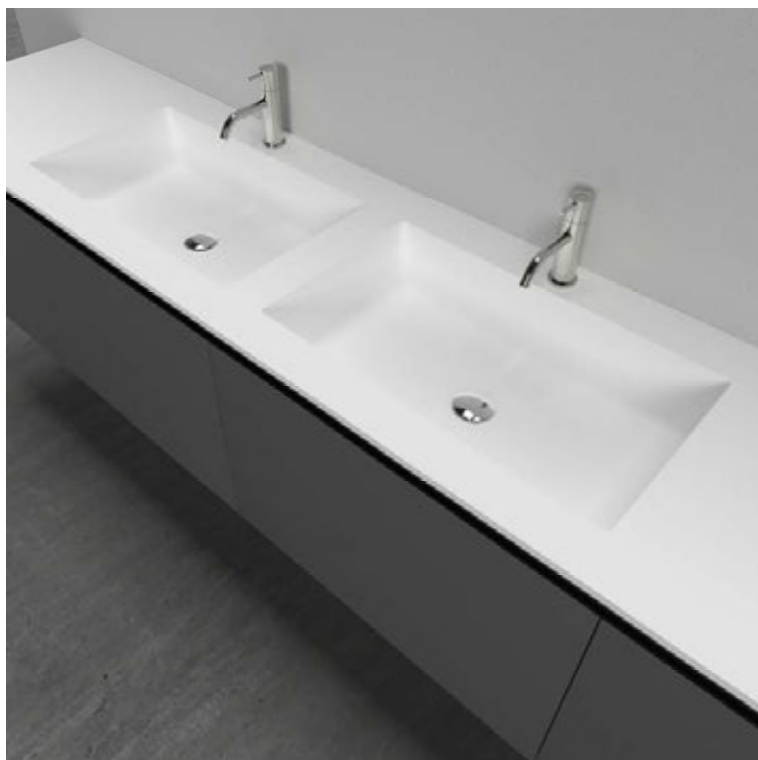

CONCA

Materiale: CRISTALPLANT® biobased
Troppopieno: NO

Descrizione: Top con doppio lavabo integrato soprapiano in Cristalplant spessore 14 mm, completo di piletta con scarico libero e raccordo per sifone.

N.B. solo per porta lavabi H 37,5 e H 50 cm. Nei porta lavabi H 37,5 è possibile inserire solo sifone art. MICRO.

Material: CRISTALPLANT® biobased
Overflow: NO

Description: Top with double integrated sink in Cristalplant 14 mm thick complete with drain pipe fitting and plug.

P.S. only for sink units cm 37,5 H and 50 H. In sink units cm 37,5 H it is only possible to use siphon art. MICRO.

L (cm)	Peso lordo (kg) Gross weight (kg)	Peso netto (kg) Net weight (kg)	Dimensione imballo (cm) Packing dimensions (cm)		
			L	H	P
144	43	28	148	14	58
146,4	44	28,5	150,4	14	58
153	45	29	157	14	58
155,4	46	29,5	159,4	14	58
162	47	30,5	166	14	58
164,4	48	31	168,4	14	58
171	49	31,5	175	14	58
173,4	50	32	177,4	14	58
180	52	33	184	14	58
182,4	52	33	186,4	14	58
189	54	34	193	14	58
191,4	54	34,5	195,4	14	58
198	56	35,5	202	14	58
200,4	56	35,5	204,4	14	58
207	58	36,5	211	14	58
209,4	58	37	213,4	14	58
216	60	38	220	14	58
218,4	61	38	222,4	14	58
227,4	63	39,5	231,4	14	58
236,4	65	40,5	240,4	14	58
245,4	67	42	249,4	14	58
254,4	69	43	258,4	14	58
263,4	71	44	267,4	14	58
272,4	73	45,5	276,4	14	58
281,4	75	46,5	285,4	14	58
290,4	78	48	294,4	14	58
299,4	79	49	303,4	14	58