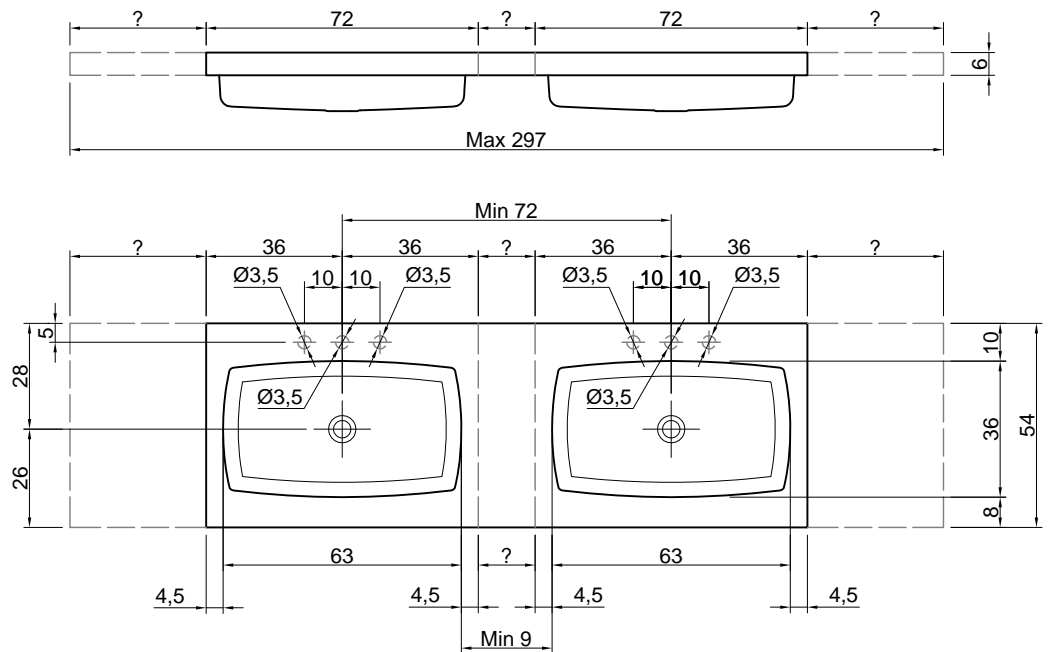

L (cm)	Peso lordo (kg) Gross weight (kg)	Peso netto (kg) Net weight (kg)	Dimensione imballo (cm) Packing dimensions (cm)		
			L	H	P
144	43	28	148	14	58
153	45	29	157	14	58
162	47	30,5	166	14	58
171	50	32	175	14	58
180	52	33	184	14	58
189	54	34,5	193	14	58
198	56	36	202	14	58
207	58	37	211	14	58
216	61	38,5	220	14	58
225	63	40	229	14	58
234	65	41	238	14	58
243	68	42,5	247	14	58
252	70	44	256	14	58
261	72	45	265	14	58
270	74	46,5	274	14	58
279	77	48	283	14	58
288	78	49	292	14	58
297	81	50,5	301	14	58