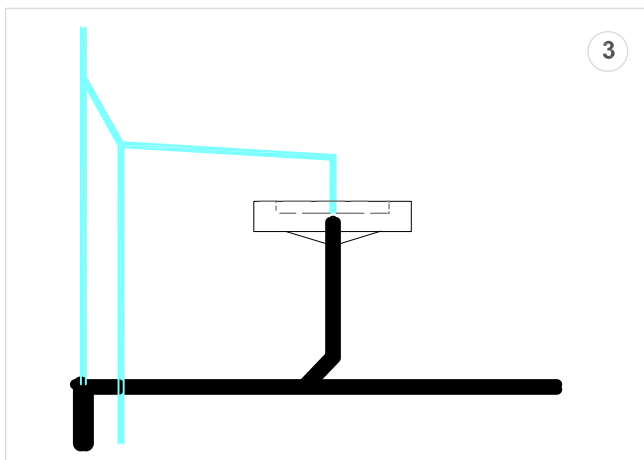

SLOT - Schema impianto idraulico Slot 21/22/23/XL / Plumbing scheme Slot 21/22/23/XL

Lavabo singolo con sifone integrato

Il lavabo deve essere collegato alla colonna di scarico calcolando la ventilazione necessaria per l'elemento sifonante. Nel caso non fosse possibile realizzare una idonea condotta di ventilazione, viste le caratteristiche del sistema sifonante integrato, si suggerisce l'utilizzo dell'articolo MYSLOT.

1. **1.** Installazione errata.
2. **2.** Installazione corretta.
3. **3.** Installazione consigliata.

Single sink with incorporated trap

The sink must be connected to the drain calculating the necessary ventilation. In the case it is not possible to give the necessary ventilation, in the case this is not possible we advise using Art. MYSLOT.

1. **1.** Wrong installation.
2. **2.** Correct installation.
3. **3.** Suggested installation.