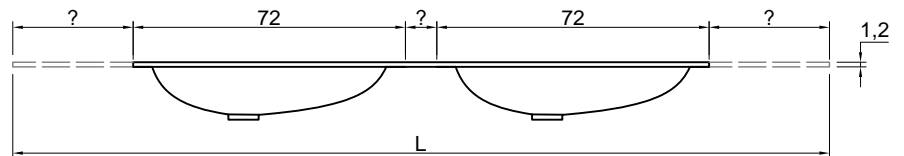

Material: Corian
Overflow: NO

Description: Top with double integrated sink in Corian 12 mm thick complete with drain pipe fitting and open plug.

L (cm)	Peso lordo (kg) Gross weight (kg)	Peso netto (kg) Net weight (kg)	Dimensione imballo (cm) Packing dimensions (cm)		
			L	H	P
144	33,5	19,5	148	14	58
146,4	34,5	20	150,4	14	58
153	36	20,5	157	14	58
155,4	36,5	21	159,4	14	58
162	38,5	22	166	14	58
164,4	38,5	22	168,4	14	58
171	40	23	175	14	58
173,4	40	23	177,4	14	58
180	42	24	184	14	58
182,4	42	24	186,4	14	58
189	43,5	25	193	14	58
191,4	44	25	195,4	14	58
198	46	26	202	14	58
200,4	46	26	204,4	14	58
207	47,5	27	211	14	58
209,4	48	27	213,4	14	58
216	49,5	28	220	14	58
218,4	49,5	28	222,4	14	58
227,4	51,5	29	231,4	14	58
236,4	53	30	240,4	14	58
245,4	55,5	31	249,4	14	58
254,4	57	32	258,4	14	58
263,4	59	33	267,4	14	58
272,4	60,5	34	276,4	14	58
281,4	62,5	35	285,4	14	58
290	64,5	36	294,4	14	58
299,4	66,5	37	303,4	14	58