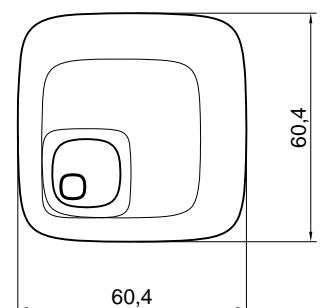

DIERESI

Articolo: DIERESI
Materiale: Marmo Carrara
Troppopieno: NO
Peso lordo: kg 235 ca.
Peso netto: kg 190 ca.
Dimensione imballo: cm 115 x 80 x 80

Descrizione: Lavabo da terra in pietra con scarico a pavimento, completo di piletta con scarico libero, sifone e tubo flessibile.

Article: *DIERESI*
Material: Marmo Carrara
Overflow: NO
Gross weight: kg 235 ca.
Net weight: kg 190 ca.
Packing dimensions: cm 115 x 80 x 80

Description: Freestanding stone sink with floor drainage complete with open plug, siphon and flexible hose.