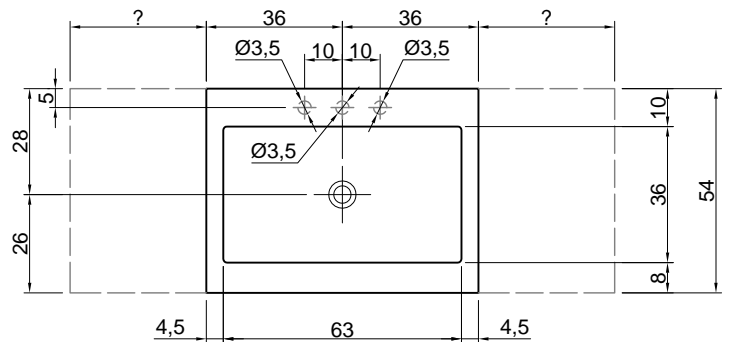

L (cm)	Peso lordo (kg) Gross weight (kg)	Peso netto (kg) Net weight (kg)	Dimensione imballo (cm) Packing dimensions (cm)		
			L	H	P
72	18	16	76	14	58
81	20	17,5	85	14	58
90	21	18,5	94	14	58
99	22	20	103	14	58
108	24	21,5	112	14	58
117	25	22,5	121	14	58
126	37	24	130	14	58
135	39	25,5	139	14	58
144	41	26,5	148	14	58
153	44	28	157	14	58
162	46	29,5	166	14	58
171	48	30,5	175	14	58
180	50	32	184	14	58
189	53	33,5	193	14	58
198	55	34,5	202	14	58
207	57	36	211	14	58
216	60	37,5	220	14	58
225	62	38,5	229	14	58
234	64	40	238	14	58
243	66	41,5	247	14	58
252	68	42,5	256	14	58
261	71	44	265	14	58
270	73	45,5	274	14	58
279	75	46,5	283	14	58
288	77	48	292	14	58
297	80	49,5	301	14	58