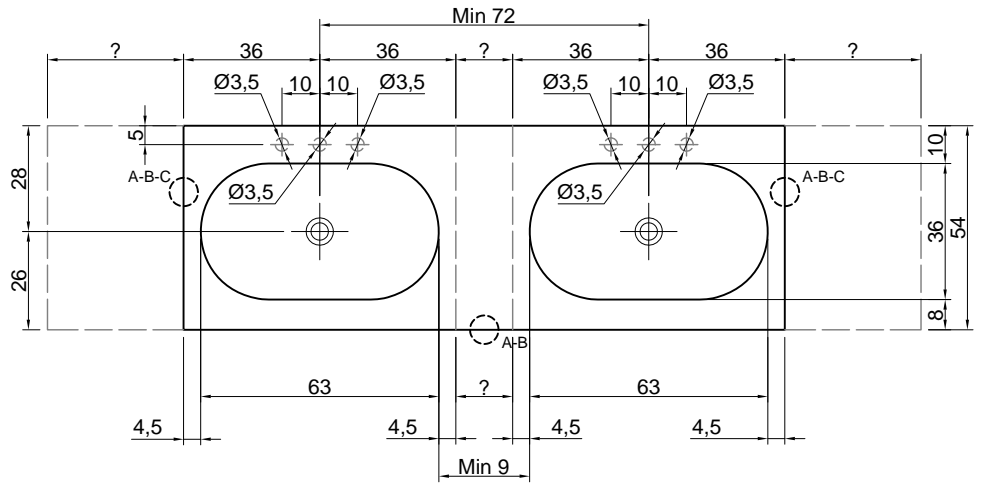

L (cm)	Peso lordo (kg) Gross weight (kg)	Peso netto (kg) Net weight (kg)	Dimensione imballo (cm) Packing dimensions (cm)		
			L	H	P
144	50	27	148	14	58
146,4	51	27,5	150,4	14	58
153	52	28	157	14	58
155,4	53	28,5	159,4	14	58
162	55	29,5	166	14	58
164,4	56	30	168,4	14	58
171	57	30,5	175	14	58
173,4	58	31	177,4	14	58
180	60	32	184	14	58
182,4	61	32	186,4	14	58
189	62	33	193	14	58
191,4	63	33,5	195,4	14	58
198	65	34,5	202	14	58
200,4	66	34,5	204,4	14	58
207	67	35,5	211	14	58
209,4	68	36	213,4	14	58
216	70	37	220	14	58
218,4	71	37	222,4	14	58
227,4	73	38,5	231,4	14	58
236,4	76	39,5	240,4	14	58
245,4	78	41	249,4	14	58
254,4	81	42	258,4	14	58
263,4	82	43	267,4	14	58
272,4	86	44,5	276,4	14	58
281,4	87	45,5	285,4	14	58
290,4	91	47	294,4	14	58
299,4	92	48	303,4	14	58