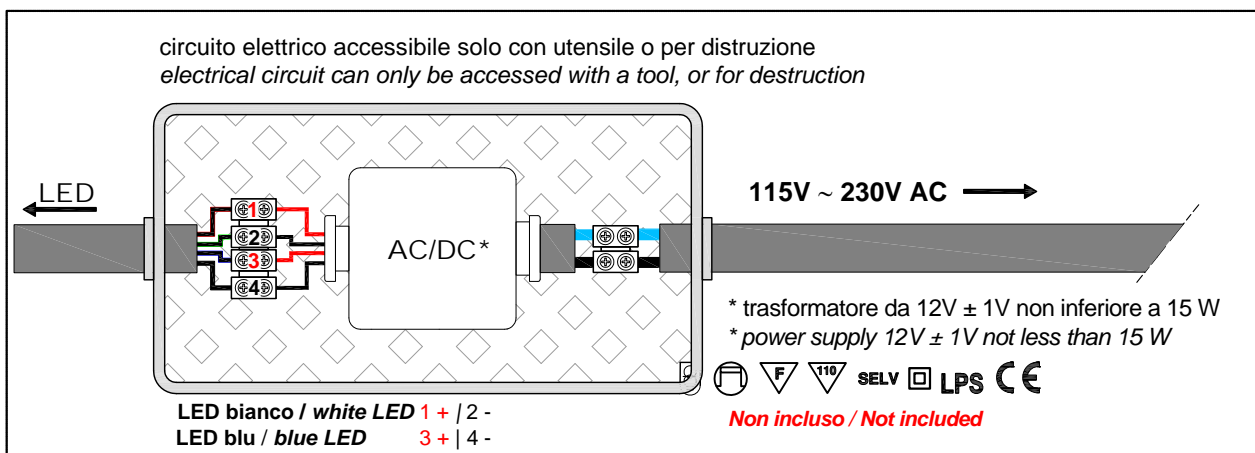

STRAPPO - Schema elettrico - electrical diagram