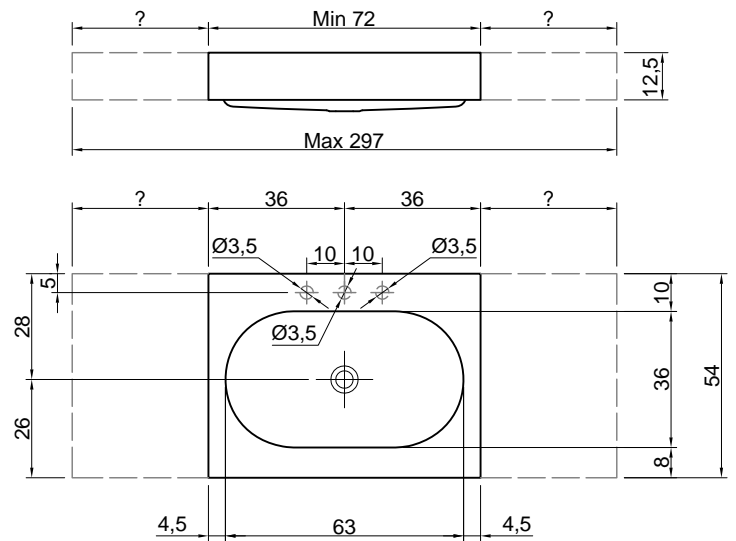

L (cm)	Peso lordo (kg) Gross weight (kg)	Peso netto (kg) Net weight (kg)	Dimensione imballo (cm) Packing dimensions (cm)		
			L	H	P
72	26	18,5	76	14	58
81	28	20	85	14	58
90	30	21,5	94	14	58
99	32	23	103	14	58
108	35	24,5	112	14	58
117	37	26	121	14	58
126	49	27,5	130	14	58
135	52	29	139	14	58
144	55	30,5	148	14	58
153	57	31,5	157	14	58
162	60	33	166	14	58
171	63	34,5	175	14	58
180	66	36	184	14	58
189	69	37,5	193	14	58
198	71	39	202	14	58
207	74	40,5	211	14	58
216	77	42	220	14	58
225	80	43,5	229	14	58
234	83	45	238	14,1	58
243	86	46,5	247	14,2	58
252	88	48	256	14,3	58
261	92	49,5	265	14,4	58
270	94	51	274	14,5	58
279	97	52,5	283	14,6	58
288	100	54	292	14,7	58
297	103	55,5	301	14,8	58