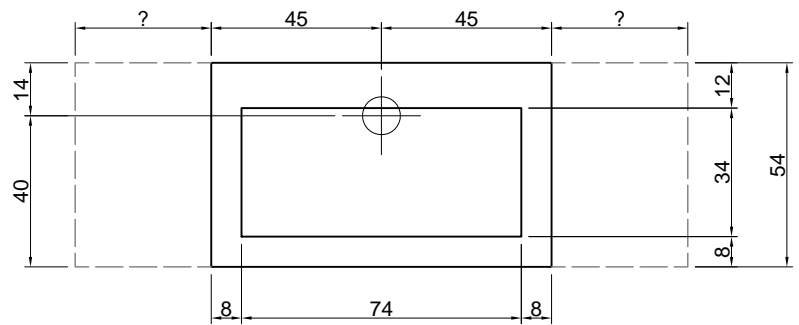

Material: Corian

Overflow: NO

Description: Top with integrated sink completely in Corian 125 mm thick with drain prepared for siphon that can be wall mounted or used on furniture.

L (cm)	Peso lordo (kg) Gross weight (kg)	Peso netto (kg) Net weight (kg)	Dimensione imballo (cm) Packing dimensions (cm)		
			L	H	P
90	22	19,5	94	14	58
99	24	21	103	14,1	58
108	25	22	112	14,2	58
117	26	23,5	121	14,3	58
126	38	24,5	130	14,4	58
135	40	25,5	139	14,5	58
144	42	27	148	14,6	58
153	44	28	157	14,7	58
162	46	29,5	166	14,8	58
171	49	30,5	175	14,9	58
180	51	32	184	15	58
189	53	33	193	15,1	58
198	55	34,5	202	15,2	58
207	57	35,5	211	15,3	58
216	59	36,5	220	15,4	58
225	61	38	229	15,5	58
234	63	39	238	15,6	58
243	66	40,5	247	15,7	58
252	67	41,5	256	15,8	58
261	70	43	265	15,9	58
270	71	44	274	16	58
279	74	45,5	283	16,1	58
288	76	46,5	292	16,2	58
297	78	47,5	301	16,3	58