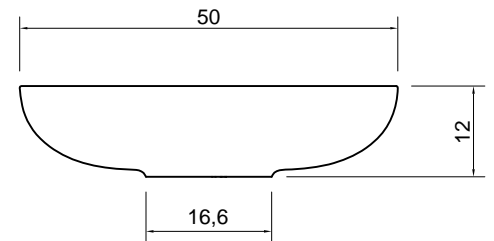

VERSO

Articolo: VERSO
Materiale: Flumood
Troppopieno: NO
Peso lordo: kg 7 ca.
Peso netto: kg 5,5 ca.
Dimensione imballo: cm 53 x 53 x 18

Descrizione: Lavabo tondo sopra piano in Flumood completo di piletta con scarico libero e raccordo per sifone.

Article: VERSO
Material: Flumood
Overflow: NO
Gross weight: kg 7 ca.
Net weight: kg 5,5 ca.
Packing dimensions: cm 53 x 53 x 18

Description: Round top mount Flumood sink, complete with drain pipe fitting and plug.