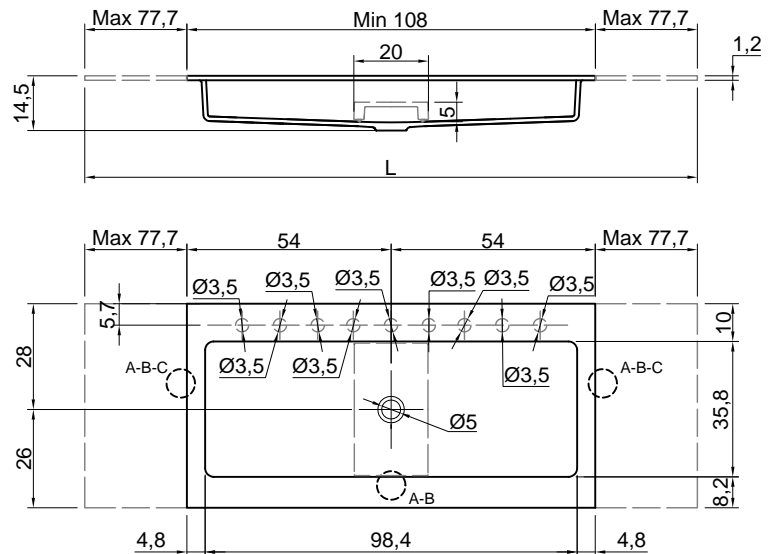

Description: Top with integrated sink in Flumood 12 mm thick complete with drain pipe fitting and open plug.

L (cm)	Peso lordo (kg) Gross weight (kg)	Peso netto (kg) Net weight (kg)	Dimensione imballo (cm) Packing dimensions (cm)		
			L	H	P
108	32	29	112	14	58
109,6	32	29	113,6	14	58
110,4	32	29	114,4	14	58
117	33	30	121	14	58
118,6	33	30	122,6	14	58
119,4	33	30	123,4	14	58
126	45	31	130	14	58
127,6	45,5	31	131,6	14	58
128,4	45,5	31	132,4	14	58
135	47	32	139	14	58
136,6	47	32	140,6	14	58
137,4	47	32	141,4	14	58
144	48,5	33	148	14	58
145,6	49	33	149,6	14	58
146,4	49	33	150,4	14	58
153	50	33,5	157	14	58
154,6	50,5	34	158,6	14	58
155,4	50,5	34	159,4	14	58
162	52	34,5	166	14	58
163,6	52,5	35	167,6	14	58
164,4	52,5	35	168,4	14	58
171	54	35,5	175	14	58
172,6	54,5	36	176,6	14	58
173,4	54,5	36	177,4	14	58
180	56	36,5	184	14	58
181,6	56,5	37	185,6	14	58
182,4	56,5	37	186,4	14	58
189	57,5	37,5	193	14	58
190,6	58	38	194,6	14	58
191,4	58,5	38	195,4	14	58
198	59,5	38,5	202	14	58
199,6	60	39	203,6	14	58
200,4	60	39	204,4	14	58
207	61	39,5	211	14	58
208,6	61,5	40	212,6	14	58
209,4	62	40	213,4	14	58
216	63,5	40,5	220	14	58
217,6	64	41	221,6	14	58
218,4	64	41	222,4	14	58
226,6	66	42	230,6	14	58
227,4	66	42	231,4	14	58
235,6	67,5	43	239,6	14	58
236,4	67,5	43	240,4	14	58
244,6	69	43,5	248,6	14	58
245,4	69,5	44	249,4	14	58
253,6	70,5	44,5	257,6	14	58
254,4	71	45	258,4	14	58
262,6	73	45,5	266,6	14	58
263,4	73,5	46	267,4	14	58