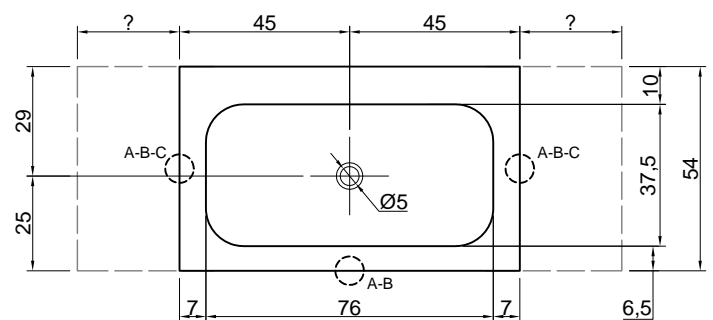

Material: Corian
Overflow: NO

Description: Top with integrated sink in Corian 12 mm thick complete with drain pipe fitting and open plug.

L (cm)	Peso lordo (kg) Gross weight (kg)	Peso netto (kg) Net weight (kg)	Dimensione imballo (cm) Packing dimensions (cm)		
			L	H	P
90	15	13,5	94	14	58
92,4	15,5	14	96,4	14	58
99	16	14,5	103	14	58
101,4	16,5	15	105	14	58
108	17,5	15,5	112	14	58
110,4	18	16	114,4	14	58
117	18,5	16,5	121	14	58
119,4	19	17	123,4	14	58
126	30	17,5	130	14	58
128,4	31	18	132,4	14	58
135	32	18,5	139	14	58
137,4	32,5	19	141,4	14	58
144	33,5	19,5	148	14	58
146,4	34,5	20	150,4	14	58
153	36	20,5	157	14	58
155,4	36,5	21	159,4	14	58
162	38,5	22	166	14	58
164,4	38,5	22	168,4	14	58
171	40	23	175	14	58
173,4	40	23	177,4	14	58
180	42	24	184	14	58
182,4	42	24	186,4	14	58
189	43,5	25	193	14	58
191,4	44	25	195,4	14	58
198	46	26	202	14	58
200,4	46	26	204,4	14	58
207	47,5	27	211	14	58
209,4	48	27	213,4	14	58
216	49,5	28	220	14	58
218,4	49,5	28	222,4	14 <td>58</td>	58
227,4	51,5	29	231,4	14	58
236,4	53	30	240,4	14	58
245,4	55,5	31	249,4	14	58
254,4	57	32	258,4	14	58
263,4	59	33	267,4	14	58
272,4	60,5	34	276,4	14	58
281,4	62,5	35	285,4	14	58
290,4	64,5	36	294,4	14	58
299,4	66,5	37	303,4	14	58