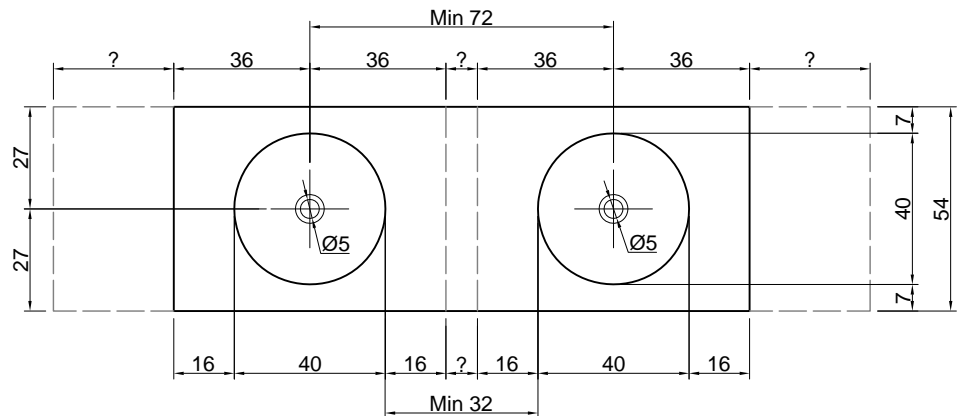

ARMONIA

Articolo: ARMONIA1108

Materiale: Ceramilux

Troppopieno: NO

Peso lordo: kg 29 ca.

Peso netto: kg 27 ca.

Dimensione imballo: cm 118 x 24 x 60

Descrizione: Top con lavabo integrato sopra piano in Ceramilux lucido e opaco spess. 110 mm, completo di piletta con scarico libero e raccordo per sifone abbinabile solo con consolle Art. ARMONIA108.