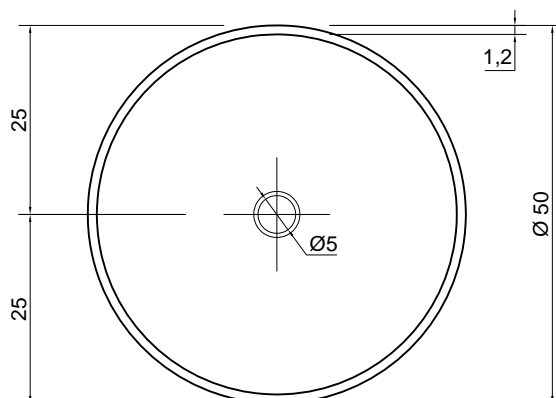

CATINO

Articolo: CATINO
Materiale: Flumood
Troppopieno: NO
Peso lordo: kg 10,5 ca.
Peso netto: kg 9 ca.
Dimensione imballo: cm 53 x 53 x 18

Descrizione: Lavabo tondo sopra piano in Flumood completo di piletta con scarico libero e raccordo per sifone.

Article: CATINO
Material: Flumood
Overflow: NO
Gross weight: kg 10,5 ca.
Net weight: kg 9 ca.
Packing dimensions: cm 53 x 53 x 18

Description: Round top mount Flumood sink, complete with drain pipe fitting and open plug.