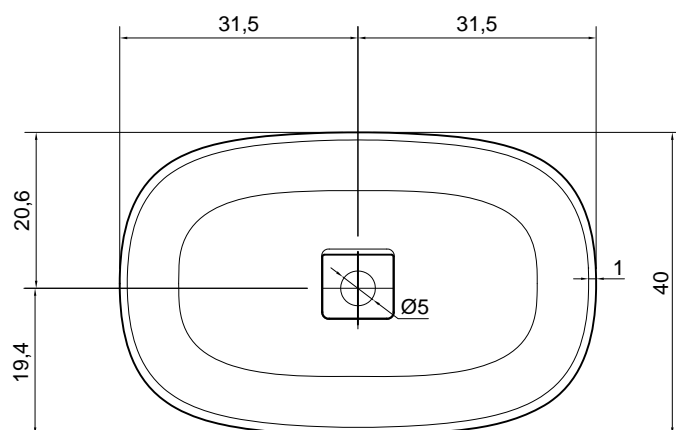

BOLO

Articolo: BOLO63
Materiale: Ceramilux
Troppopieno: NO
Peso lordo: kg 12 ca.
Peso netto: kg 10 ca.
Dimensione imballo: cm 69 x 46 x 18

Descrizione: Lavabo ovale sopra piano in Ceramilux completo di piletta con scarico libero e raccordo per sifone.

Article: BOLO63
Material: Ceramilux
Overflow: NO
Gross weight: kg 12 ca.
Net weight: kg 10 ca.
Packing dimensions: cm 69 x 46 x 18

Description: Oval top mount Ceramilux sink complete with open drain pipe fitting and plug.