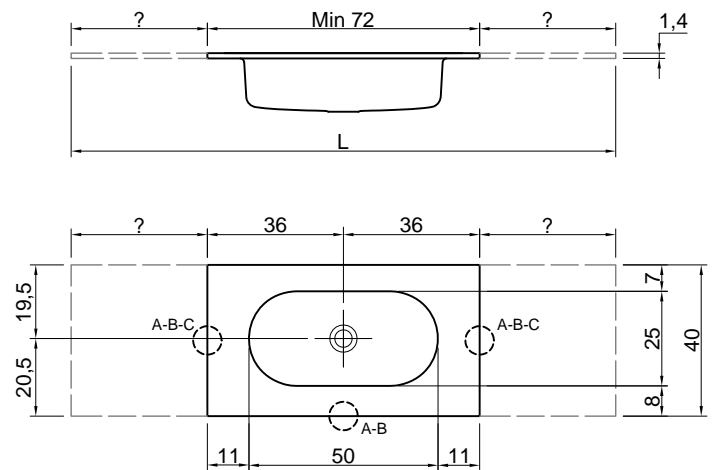

Description: Top with integrated sink in Cristalplant 14 mm thick, complete with drain pipe fitting and plug.

L (cm)	Peso lordo (kg) Gross weight (kg)	Peso netto (kg) Net weight (kg)	Dimensione imballo (cm) Packing dimensions (cm)		
			L	H	P
72	11	9,5	76	14	44
74,4	14	10	78,4	14	44
81	12	10,5	85	14	44
83,4	16	11	87,4	14	44
90	13	11,5	94	14	44
92,4	17	12	96,4	14	44
99	14	12,5	103	14	44
101,4	18	12,5	105,4	14	44
108	15	13,5	112	14	44
110,4	19	13,5	114,4	14	44
117	16	14	121	14	44
119,4	21	14,5	123,4	14	44
126	27	15	130	14	44
128,4	32	15,5	132,4	14	44
135	29	16	139	14	44
137,4	35	16,5	141,4	14	44
144	31	17	148	14	44
146,4	36	17	150,4	14	44
153	33	18	157	14	44
155,4	38	18	159,4	14	44
162	35	19	166	14	44
164,4	40	19	168,4	14	44
171	36	19,5	175	14	44
173,4	43	20	177,4	14	44
180	38	20,5	184	14	44
182,4	45	21	186,4	14	44
189	40	21,5	193	14	44
191,4	46	21,5	195,4	14	44
198	42	22,5	202	14	44
200,4	49	22,5	204,4	14	44
207	44	23,5	211	14	44
209,4	51	23,5	213,4	14	44
216	45	24	220	14	44
218,4	53	24,5	222,4	14	44
227,4	55	25,5	231,4	14	44
236,4	57	26,5	240,4	14	44
245,4	59	27	249,4	14	44
254,4	61	28	258,4	14	44
263,4	63	29	267,4	14	44
272,4	65	30	276,4	14	44
281,4	67	31	285,4	14	44
290,4	69	31,5	294,4	14	44
299,4	71	32,5	303,4	14	44