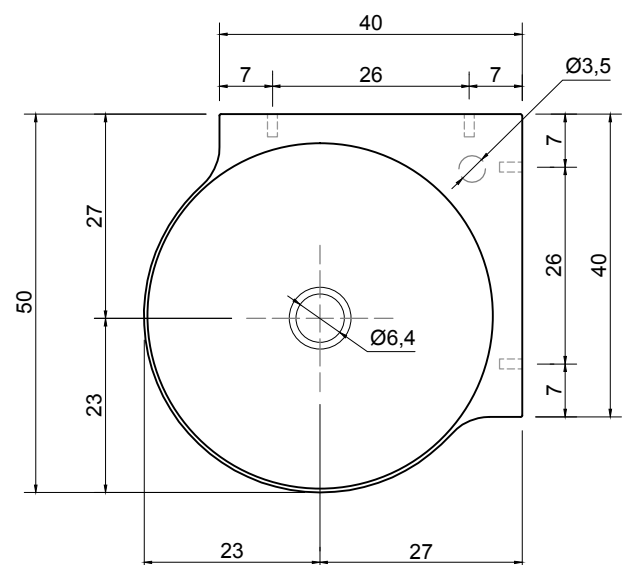

CORNER

Articolo: **CORNER**

Materiale: Ceramilux

Trooppieno: ☐

Peso lordo: $\approx$ 32 ca.

Peso netto: $\approx$ 30 ca.

Dimensione imballo: cm 62 x 50 x 62

Descrizione: Lavabo angolare sopra piano o da parete in Ceramilux, completo di piletta con scarico libero.

Article: **CORNER**

Material: Ceramilux

Overflow: NO

Gross weight: kg 32 ca.

Net weight: kg 30 ca.

Packing dimensions: cm 62 x 50 x 62

Description: Ceramilux top or wall mounted corner sink with open plug.