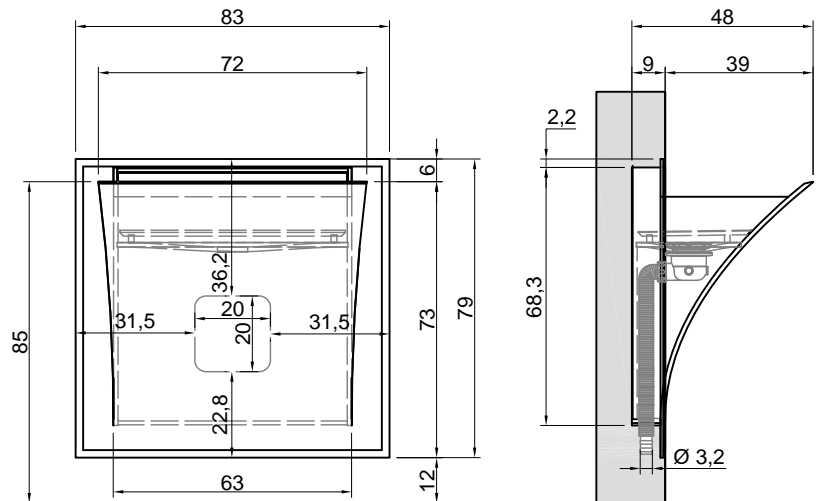

STRAPPO

Articolo: STRAPPO / STRAPPOL
Materiale: Corian
Trooppieno: NO
Portata: l/s 0,52
Peso lordo: kg 75 ca.
Peso netto: kg 37 ca.
Dimensione imballo: cm 90 x 93 x 69

Descrizione: Lavabo da incasso a parete in Corian, con o senza illuminazione a led, completo di piletta ispezionabile, sifone e tubo flessibile.

Article: STRAPPO / STRAPPOL
Material: Corian
Overflow: NO
Flow rate: l/s 0,52
Gross weight: kg 75 ca.
Net weight: kg 37 ca.
Packing dimensions: cm 90 x 93 x 69

Description: Encased Corian sink with or without led lighting, complete with inspectable drain, trap and flexible hose.