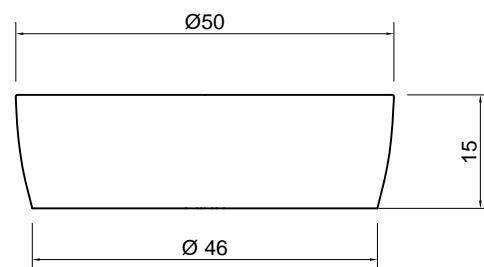

CATINO

Articolo: CATINO
Materiale: Flumood
Troppopieno: NO
Peso lordo: kg 10,5 ca.
Peso netto: kg 9 ca.
Dimensione imballo: cm 53 x 53 x 18

Descrizione: Lavabo tondo sopra piano in Flumood completo di piletta con scarico libero e raccordo per sifone.

Article: CATINO
Material: Flumood
Overflow: NO
Gross weight: kg 10,5 ca.
Net weight: kg 9 ca.
Packing dimensions: cm 53 x 53 x 18

Description: Round top mount Flumood sink, complete with drain pipe fitting and open plug.