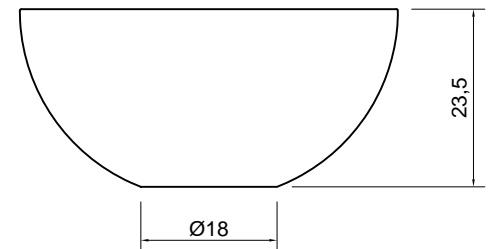

VERSO

Articolo: VERSO
Materiale: Flumood
Troppopieno: NO
Peso lordo: kg 7 ca.
Peso netto: kg 5,5 ca.
Dimensione imballo: cm 53 x 53 x 18

Descrizione: Lavabo tondo sopra piano in Flumood completo di piletta con scarico libero e raccordo per sifone.