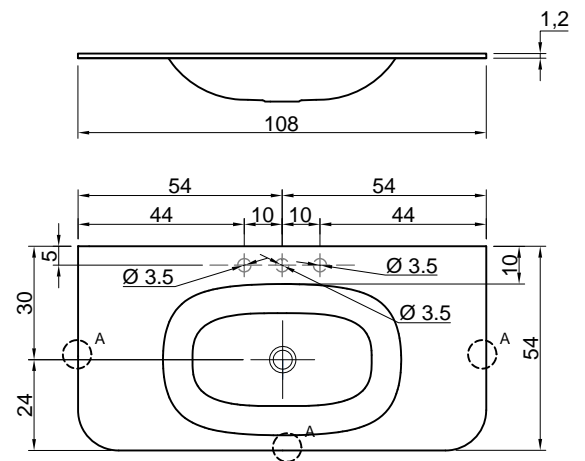

Troppopieno: NO

Peso lordo: kg 28 ca.

Peso netto: kg 22 ca.

Dimensione imballo: cm 112 x 20 x 58

Descrizione: Top con lavabo integrato ovale in cristallo spess.12 mm, completo di piletta con scarico libero e raccordo per sifone abbinabile solo con consolle Art. ACCORDO108.

Article: ACCORDO2108

Material: Cristallo

Overflow: NO

Gross weight: kg 28 ca.

Net weight: kg 22 ca.

Packing dimensions: cm 112 x 20 x 58

Description: Glass top with integrated oval sink 12 mm thick, complete with open plug and drain pipe fitting compatible only with console Art. ACCORDO108.

art. ACCORDO2108

ACCORDO

Articolo: ACCORDO390

Materiale: Cristallo

Troppopieno: NO

Peso lordo: kg 24 ca.

Peso netto: kg 18 ca.

Dimensione imballo: cm 94 x 20 x 58