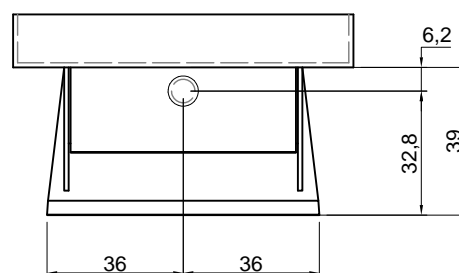

FUORISTRAPPO

Articolo: FUORISTRAPPO / FUORISTRAPPOL
Materiale: Corian
Troppopieno: NO
Portata: l/s 0,52
Peso lordo: kg 107 ca.
Peso netto: kg 55 ca.
Dimensione imballo: cm 98 x 129 x 68

Descrizione: Lavabo da parete in Corian, con o senza illuminazione a led, completo di piletta ispezionabile, sifone e tubo flessibile.

Article: FUORISTRAPPO / FUORISTRAPPOL
Material: Corian
Overflow: NO
Flow rate: l/s 0,52
Gross weight: kg 107 ca.
Net weight: kg 55 ca.
Packing dimensions: cm 98 x 129 x 68

Description: Wall mount Corian sink with or without lighting, complete with inspection drain, trap and flexible hose.