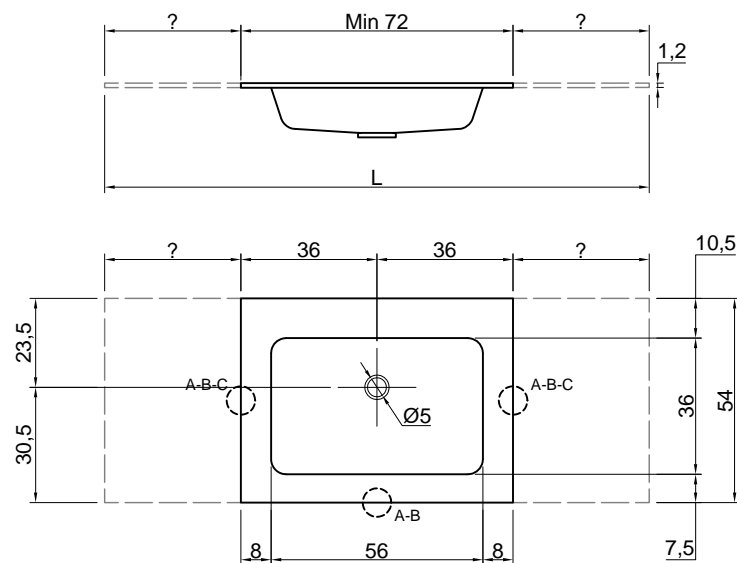

L
da 74,4 cm a 299,4 cm
from 74,4 cm to 299,4 cm

L
da 72 cm a 216 cm
from 72 cm to 216 cm

L
da 72 cm a 216 cm
from 72 cm to 216 cm

L
da 72 cm a 216 cm
from 72 cm to 216 cm