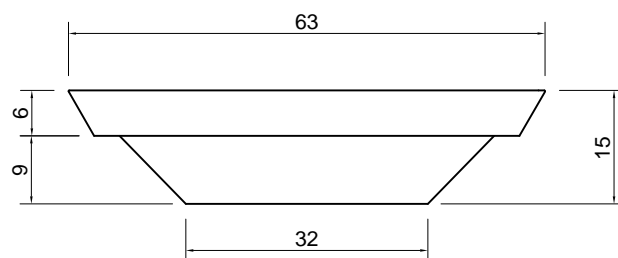

BULBO

Articolo: BULBO
Materiale: Ceramilux
Troppopieno: NO
Peso lordo: kg 14 ca.
Peso netto: kg 13 ca.
Dimensione imballo: cm 67 x 47 x 20

Descrizione: Lavabo rettangolare sopra piano ad incasso in Ceramilux, completo di piletta con scarico libero e raccordo per sifone.

Article: BULBO
Material: Ceramilux
Overflow: NO
Gross weight: kg 14 ca.
Net weight: kg 13 ca.
Packing dimensions: cm 67 x 47 x 20

Description: Rectangular encased Ceramilux sink, complete with drain pipe fitting and open plug.