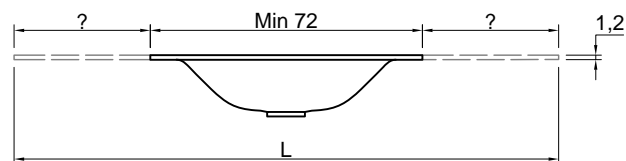

L
da 74,4 cm a 299,4 cm
from 74,4 cm to 299,4 cm

L
da 72 cm a 216 cm
from 72 cm to 216 cm

L
da 72 cm a 216 cm
from 72 cm to 216 cm

L
da 72 cm a 216 cm
from 72 cm to 216 cm