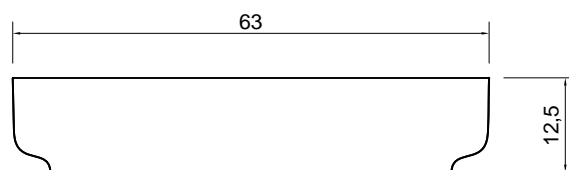

BOLO

Articolo: BOLO63
Materiale: Ceramilux
Troppopieno: NO
Peso lordo: kg 12 ca.
Peso netto: kg 10 ca.
Dimensione imballo: cm 69 x 46 x 18

Descrizione: Lavabo ovale sopra piano in Ceramilux completo di piletta con scarico libero e raccordo per sifone.

Article: BOLO63
Material: Ceramilux
Overflow: NO
Gross weight: kg 12 ca.
Net weight: kg 10 ca.
Packing dimensions: cm 69 x 46 x 18

Description: Oval top mount Ceramilux sink complete with open drain pipe fitting and plug.