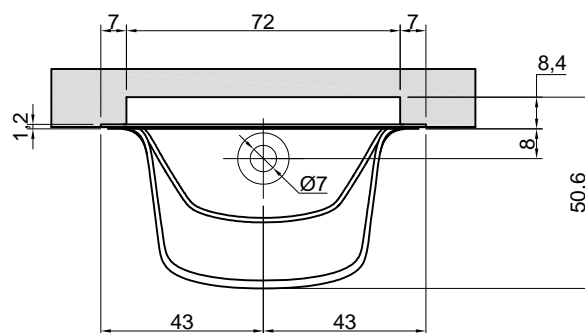

SOFFIO

Articolo: SOFFIO / SOFFIOL

Materiale: Corian

Troppopieno: NO

Portata: l/s 0,52

Peso lordo: kg 64 ca.

Peso netto: kg 26 ca.

Dimensione imballo: cm 95 x 86 x 70

Descrizione: Lavabo da incasso a parete in Corian, con o senza illuminazione a led, completo di piletta ispezionabile, sifone e tubo flessibile.

Article: SOFFIO / SOFFIOL

Material: Corian

Overflow: NO

Flow rate: l/s 0,52

Gross weight: kg 64 ca.

Net weight: kg 26 ca.

Packing dimensions: cm 95 x 86 x 70

Description: Encased Corian sink with or without led lighting, complete with inspectable drain, trap and flexible hose.