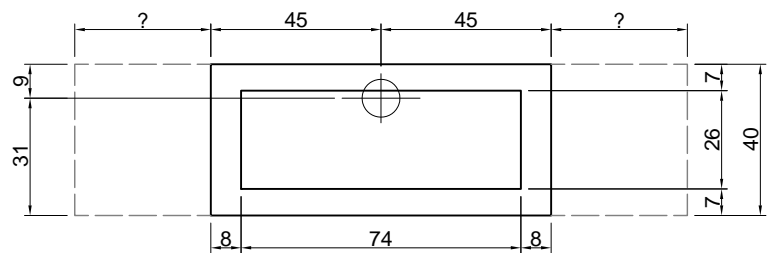

Material: Corian

Overflow: NO

Description: Top with integrated sink completely in Corian 125 mm thick with drain prepared for siphon that can be wall mounted or used on furniture.

L (cm)	Peso lordo (kg) Gross weight (kg)	Peso netto (kg) Net weight (kg)	Dimensione imballo (cm) Packing dimensions (cm)		
			L	H	P
90	20	18	94	14	44
99	21	19	103	14	44
108	22	20	112	14	44
117	24	21	121	14	44
126	35	22	130	14	44
135	36	22,5	139	14	44
144	38	23,5	148	14	44
153	40	24,5	157	14	44
162	42	25,5	166	14	44
171	44	26,5	175	14	44
180	46	27,5	184	14	44
189	48	28,5	193	14	44
198	49	29,5	202	14	44
207	52	30,5	211	14	44
216	53	31,5	220	14	44
225	55	32,5	229	14	44
234	57	33,5	238	14	44
243	59	34,5	247	14	44
252	61	35,5	256	14	44
261	62	36	265	14	44
270	64	37	274	14	44
279	66	38	283	14	44
288	67	39	292	14	44
297	69	40	301	14	44