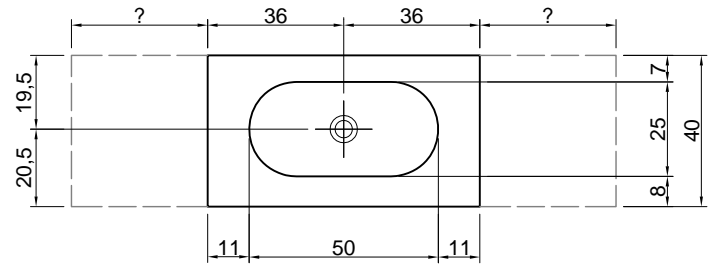

L (cm)	Peso lordo (kg) Gross weight (kg)	Peso netto (kg) Net weight (kg)	Dimensione imballo (cm) Packing dimensions (cm)		
			L	H	P
72	16	14	76	14	44
81	17	15	85	14	44
90	18	16	94	14	44
99	20	17,5	103	14	44
108	21	18,5	112	14	44
117	22	19,5	121	14	44
126	34	21	130	14	44
135	35	22	139	14	44
144	38	23	148	14	44
153	40	24,5	157	14	44
162	42	25,5	166	14	44
171	44	26,5	175	14	44
180	46	28	184	14	44
189	48	29	193	14	44
198	50	30	202	14	44
207	52	31,5	211	14	44
216	54	32,5	220	14	44
225	56	33,5	229	14	44
234	58	34,5	238	14	44
243	60	36	247	14	44
252	62	37	256	14	44
261	64	38	265	14	44
270	66	39,5	274	14	44
279	68	40,5	283	14	44
288	70	41,5	292	14	44
297	73	43	301	14	44