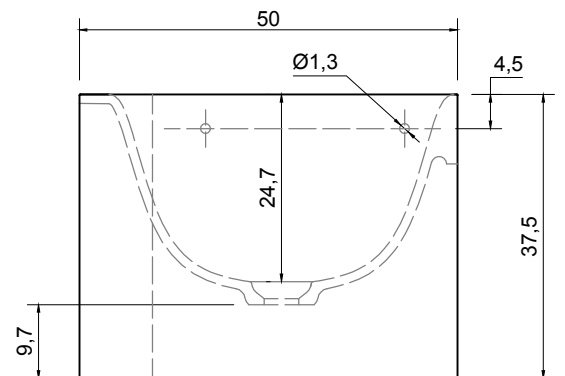

CORNER

Articolo: **CORNER**

Materiale: Ceramilux

Trooppieno: ☐

Peso lordo: $\approx$ 32 ca.

Peso netto: $\approx$ 30 ca.

Dimensione imballo: cm 62 x 50 x 62

Descrizione: Lavabo angolare sopra piano o da parete in Ceramilux, completo di piletta con scarico libero.

Article: **CORNER**

Material: Ceramilux

Overflow: NO

Gross weight: kg 32 ca.

Net weight: kg 30 ca.

Packing dimensions: cm 62 x 50 x 62

Description: Ceramilux top or wall mounted corner sink with open plug.