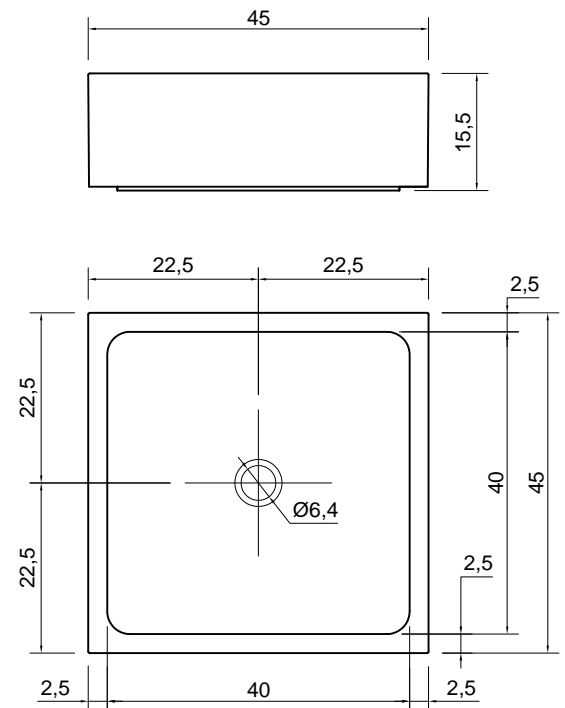

BLOKKO

Articolo: BLOKKO2
Materiale: CRISTALPLANT® biobased
Troppopieno: NO
Peso lordo: kg 19 ca.
Peso netto: kg 18 ca.
Dimensione imballo: cm 53 x 24 x 53

Descrizione: Lavabo quadro sopra piano in Cristalplant, completo di piletta con scarico libero e raccordo per sifone.

Article: BLOKKO2
Material: CRISTALPLANT® biobased
Overflow: NO
Gross weight: kg 19 ca.
Net weight: kg 18 ca.
Packing dimensions: cm 53 x 24 x 53

Description: Square Cristalplant top mount sink complete with drain pipe fitting and open plug.