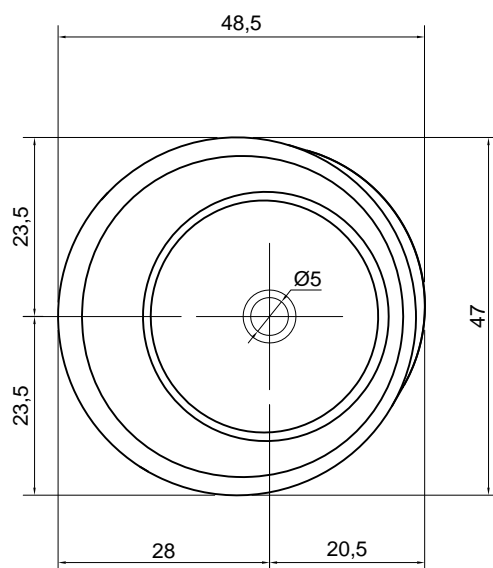

DUNE

Articolo: DUNE
Materiale: Ceramilux
Troppopieno: NO
Peso lordo: kg 15 ca.
Peso netto: kg 13 ca.
Dimensione imballo: cm 58 x 78 x 26

Descrizione: Lavabo tondo sopra piano in Ceramilux completo di piletta con scarico libero e raccordo per sifone.

Article: DUNE
Material: Ceramilux
Overflow: NO
Gross weight: kg 15 ca.
Net weight: kg 13 ca.
Packing dimensions: cm 58 x 78 x 26

Description: Round top mount Ceramilux sink complete with drain pipe fitting and open plug.