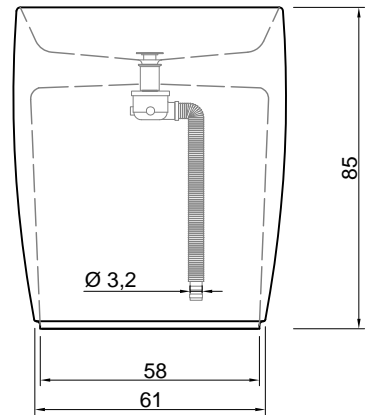

TENDER

Articolo: TENDER
Materiale: CRISTALPLANT® biobased
Troppopieno: SI
Portata: l/s 0,22
Peso lordo: kg 58,5 ca.
Peso netto: kg 55,5 ca.
Dimensione imballo: cm 82 x 95 x 52

Descrizione: Lavabo da terra in Cristalplant con scarico a pavimento, completo di piletta con scarico a pressione klik-clak, sifone e tubo flessibile.

Article: TENDER
Material: CRISTALPLANT® biobased
Overflow: YES
Flow rate: l/s 0,22
Gross weight: kg 58,5 ca.
Net weight: kg 55,5 ca.
Packing dimensions: cm 82 x 95 x 52

Description: Cristalplant freestanding sink with floor drainage complete with pressure plug, siphon and flexible hose.