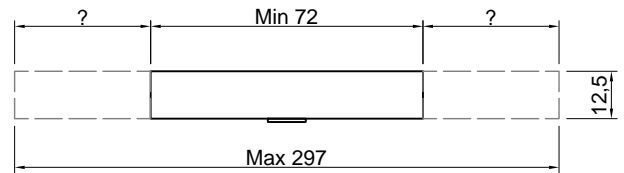

L (cm)	Peso lordo (kg) Gross weight (kg)	Peso netto (kg) Net weight (kg)	Dimensione imballo (cm) Packing dimensions (cm)		
			L	H	P
72	21	18,5	76	14	58
81	22	20	85	14	58
90	24	21	94	14	58
99	25	22,5	103	14	58
108	26	23,5	112	14	58
117	27	24,5	121	14	58
126	40	26	130	14	58
135	41	27	139	14	58
144	44	28,5	148	14	58
153	46	29,5	157	14	58
162	48	31	166	14	58
171	50	32	175	14	58
180	52	33,5	184	14	58
189	54	34,5	193	14	58
198	56	35,5	202	14	58
207	59	37	211	14	58
216	60	38	220	14	58
225	63	39,5	229	14	58
234	65	40,5	238	14	58
243	67	42	247	14	58
252	69	43	256	14	58
261	71	44,5	265	14	58
270	73	45,5	274	14	58
279	75	46,5	283	14	58
288	77	48	292	14	58
297	79	49	301	14	58