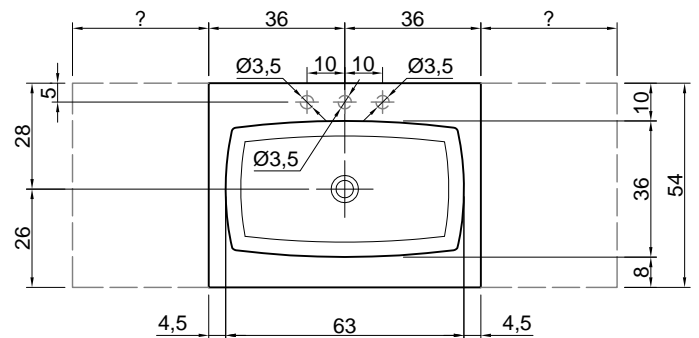

L (cm)	Peso lordo (kg) Gross weight (kg)	Peso netto (kg) Net weight (kg)	Dimensione imballo (cm) Packing dimensions (cm)		
			L	H	P
72	16	14,5	76	14	58
81	18	16	85	14	58
90	19	17	94	14	58
99	21	18,5	103	14	58
108	22	20	112	14	58
117	23	21	121	14	58
126	36	22,5	130	14	58
135	38	24	139	14	58
144	40	25	148	14	58
153	42	26,5	157	14	58
162	45	28	166	14	58
171	47	29	175	14	58
180	49	30,5	184	14	58
189	51	32	193	14	58
198	53	33	202	14	58
207	56	34,5	211	14	58
216	58	36	220	14	58
225	60	37	229	14	58
234	62	38,5	238	14	58
243	65	40	247	14	58
252	66	41	256	14	58
261	69	42,5	265	14	58
270	71	44	274	14	58
279	73	45	283	14	58
288	75	46,5	292	14	58
297	78	48	301	14	58