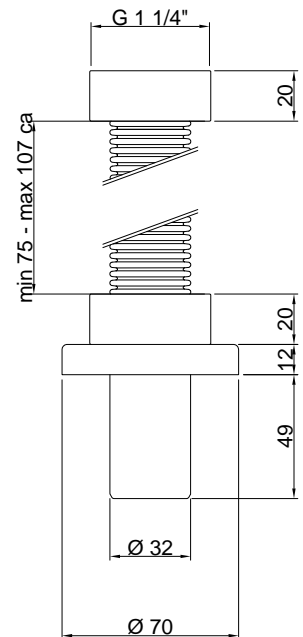

STRAPPO

Modello e design registrati, brevetto depositato
Registered model and design, patent pending

Articolo: STRAPPO / STRAPPOL
Materiale: Corian
Trooppieno: NO
Portata: l/s 0,52
Peso lordo: kg 75 ca.
Peso netto: kg 37 ca.
Dimensione imballo: cm 90 x 93 x 69