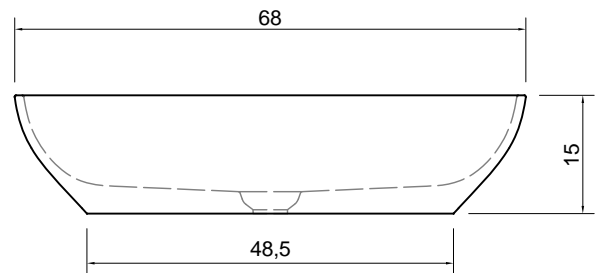

SOLIDEA

Articolo: SOLIDEA
Materiale: CRISTALPLANT® biobased
Troppopieno: NO
Peso lordo: kg 14,5 ca.
Peso netto: kg 12 ca.
Dimensione imballo: cm 70 x 22 x 54

Descrizione: Lavabo ovale sopra piano in Cristalplant completo di piletta con scarico libero e raccordo per sifone.

Article: SOLIDEA
Material: CRISTALPLANT® biobased
Overflow: NO
Gross weight: kg 14,5 ca.
Net weight: kg 12 ca.
Packing dimensions: cm 70 x 22 x 54

Description: Oval top mount Cristalplant sink complete with drain pipe fitting and open plug.