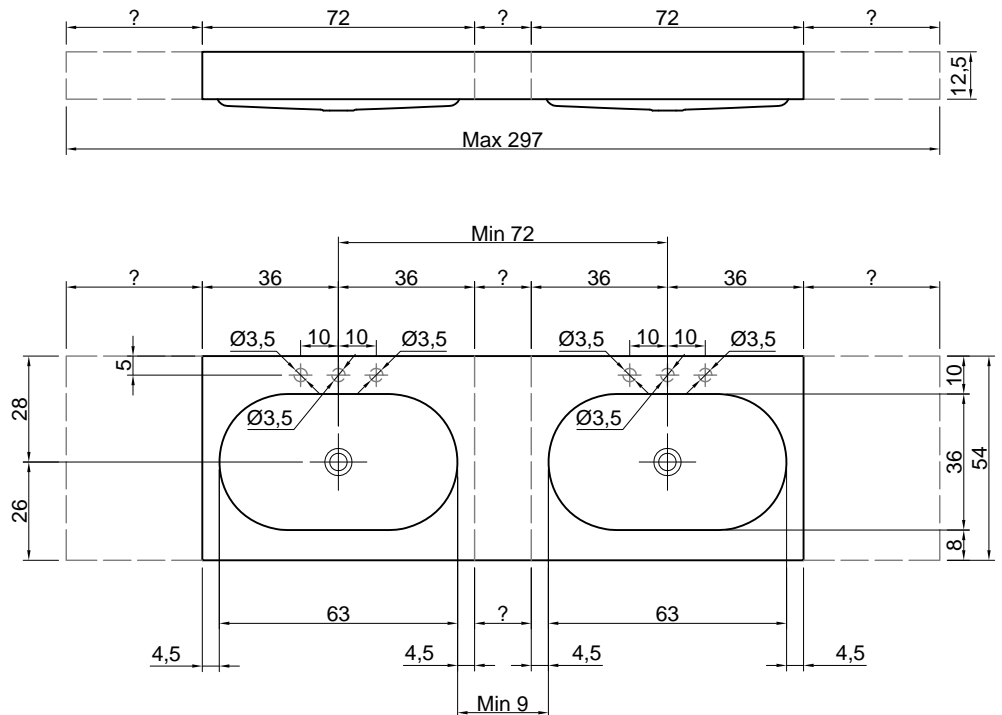

Article: CPS54 + 2 ARENA

Material: CRISTALPLANT® biobased

Overflow: NO

Description: Suspended top with double integrated sink in Cristalplant 125 mm thick, complete with drain pipe fitting and plug.

L (cm)	Peso lordo (kg) Gross weight (kg)	Peso netto (kg) Net weight (kg)	Dimensione imballo (cm) Packing dimensions (cm)		
			L	H	P
144	51	34	148	14	58
153	54	35,5	157	14	58
162	56	37	166	14	58
171	59	38,5	175	14	58
180	61	40	184	14	58
189	64	41,5	193	14	58
198	66	43	202	14	58
207	69	44,5	211	14	58
216	71	46	220	14	58
225	74	47,5	229	14	58
234	76	48,5	238	14	58
243	78	50	247	14	58
252	80	51,5	256	14	58
261	83	53	265	14	58
270	85	54,5	274	14	58
279	88	56	283	14	58
288	90	57,5	292	14	58
297	93	59	301	14	58