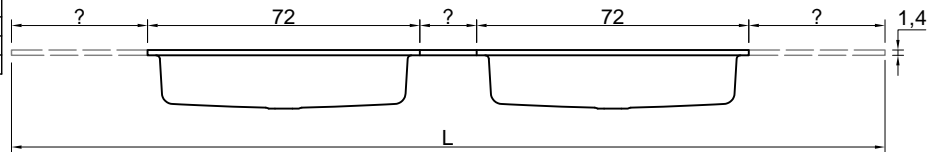

L (cm)	Peso lordo (kg) Gross weight (kg)	Peso netto (kg) Net weight (kg)	Dimensione imballo (cm) Packing dimensions (cm)		
			L	H	P
144	50	27	148	14	58
146,4	51	27,5	150,4	14	58
153	52	28	157	14	58
155,4	53	28,5	159,4	14	58
162	55	29,5	166	14	58
164,4	56	30	168,4	14	58
171	57	30,5	175	14	58
173,4	58	31	177,4	14	58
180	60	32	184	14	58
182,4	61	32	186,4	14	58
189	62	33	193	14	58
191,4	63	33,5	195,4	14	58
198	65	34,5	202	14	58
200,4	66	34,5	204,4	14	58
207	67	35,5	211	14	58
209,4	68	36	213,4	14	58
216	70	37	220	14	58
218,4	71	37	222,4	14	58
227,4	73	38,5	231,4	14	58
236,4	76	39,5	240,4	14	58
245,4	78	41	249,4	14	58
254,4	81	42	258,4	14	58
263,4	82	43	267,4	14	58
272,4	86	44,5	276,4	14	58
281,4	87	45,5	285,4	14	58
290,4	91	47	294,4	14	58
299,4	92	48	303,4	14	58