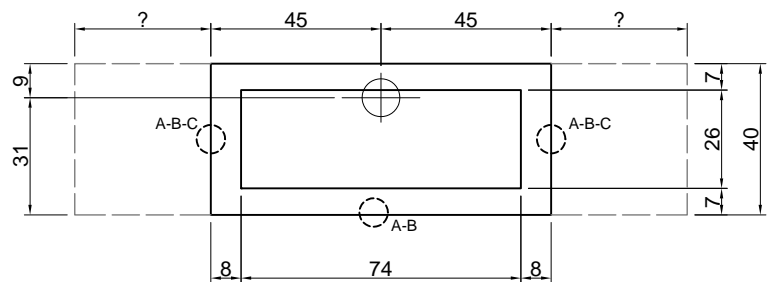

L
da 92,4 cm a 299,4 cm
from 92,4 cm to 299,4 cm

L
da 90 cm a 216 cm
from 90 cm to 216 cm

L
da 90 cm a 216 cm
from 90 cm to 216 cm

L
da 90 cm a 216 cm
from 90 cm to 216 cm