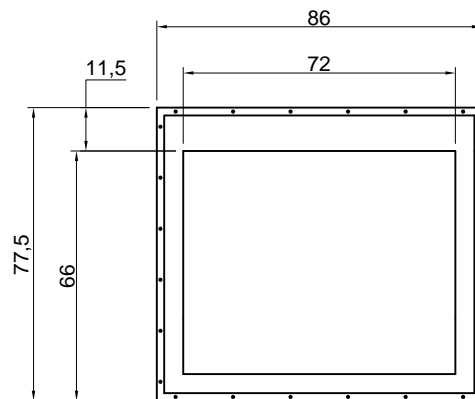

SOFFIO

Articolo: SOFFIO / SOFFIOL

Materiale: Corian

Troppopieno: NO

Portata: l/s 0,52

Peso lordo: kg 64 ca.

Peso netto: kg 26 ca.

Dimensione imballo: cm 95 x 86 x 70

Descrizione: Lavabo da incasso a parete in Corian, con o senza illuminazione a led, completo di piletta ispezionabile, sifone e tubo flessibile.

Article: SOFFIO / SOFFIOL

Material: Corian

Overflow: NO

Flow rate: l/s 0,52

Gross weight: kg 64 ca.

Net weight: kg 26 ca.

Packing dimensions: cm 95 x 86 x 70

Description: Encased Corian sink with or without led lighting, complete with inspectable drain, trap and flexible hose.