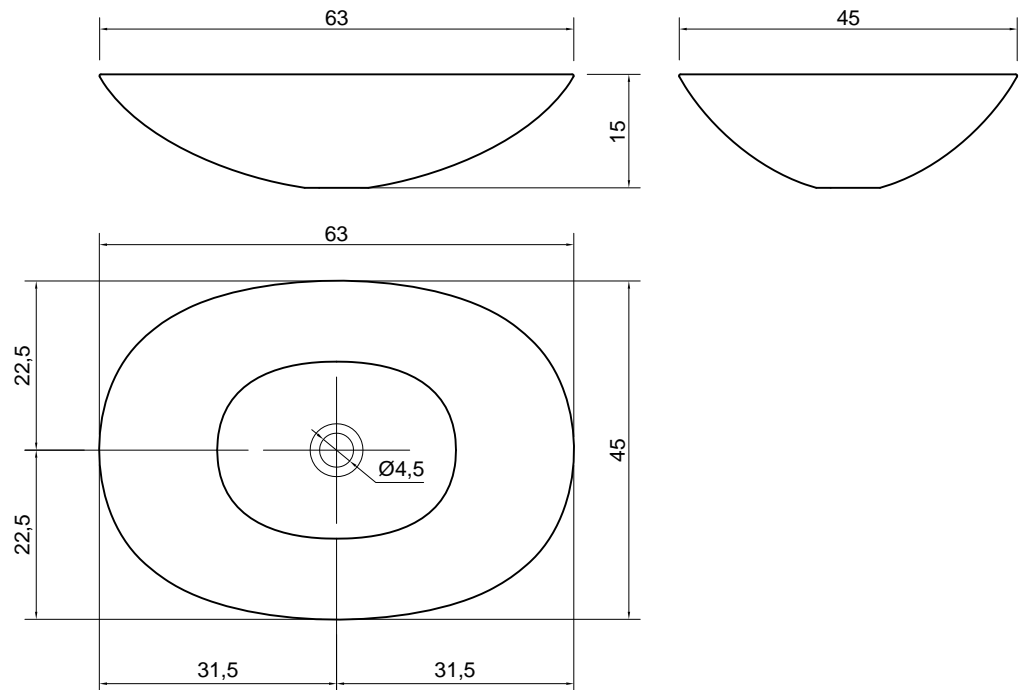

SERVO

Articolo: SERVO63
Materiale: Ceramilux
Troppopieno: NO
Peso lordo: kg 11 ca.
Peso netto: kg 9 ca.
Dimensione imballo: cm 69 x 22 x 53

Descrizione: Lavabo ovale sopra piano in Ceramilux completo di piletta con scarico libero e raccordo per sifone.

Article: SERVO63
Material: Ceramilux
Overflow: NO
Gross weight: kg 11 ca.
Net weight: kg 9 ca.
Packing dimensions: cm 69 x 22 x 53

Description: Oval top mount Ceramilux sink complete with drain pipe fitting and open plug.