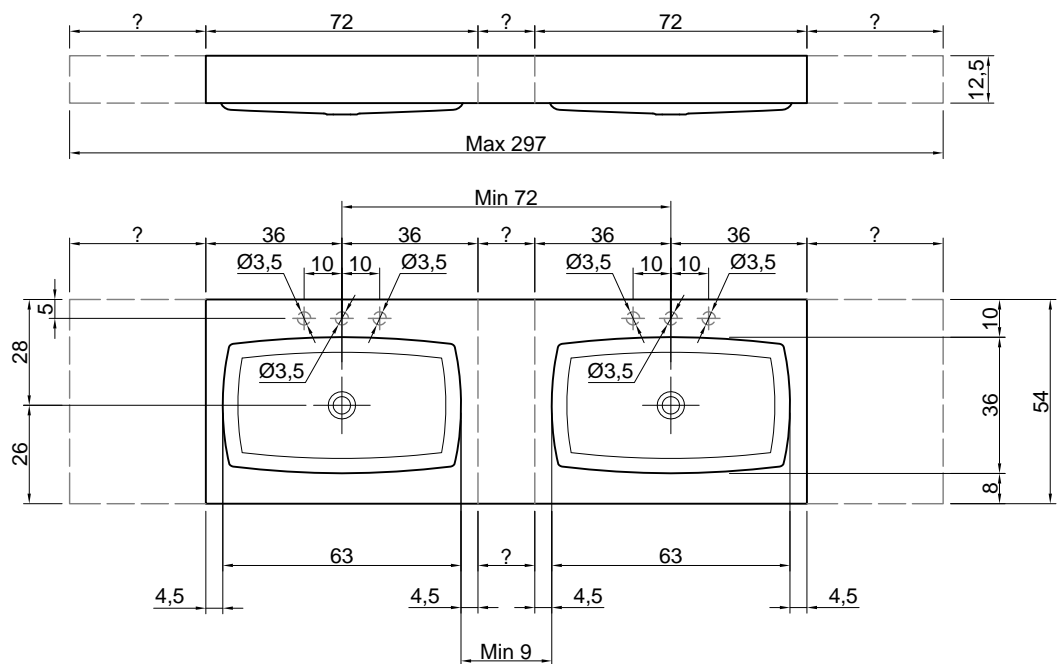

L (cm)	Peso lordo (kg) Gross weight (kg)	Peso netto (kg) Net weight (kg)	Dimensione imballo (cm) Packing dimensions (cm)		
			L	H	P
144	47	32	148	14	58
153	50	33,5	157	14	58
162	52	35	166	14	58
171	55	36,5	175	14	58
180	57	38	184	14	58
189	60	39,5	193	14	58
198	62	41	202	14	58
207	65	42,5	211	14	58
216	67	44	220	14	58
225	69	45,5	229	14	58
234	71	46,5	238	14	58
243	74	48	247	14	58
252	76	49,5	256	14	58
261	78	51	265	14	58
270	81	52,5	274	14	58
279	83	54	283	14	58
288	85	55,5	292	14	58
297	88	57	301	14	58