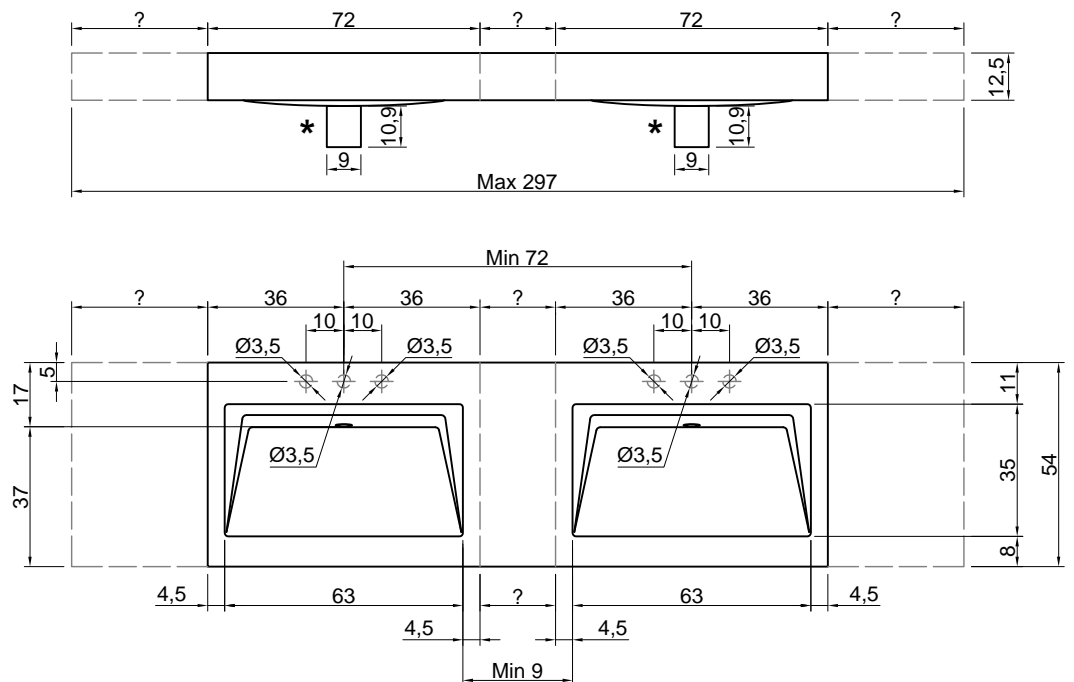

L (cm)	Peso lordo (kg) Gross weight (kg)	Peso netto (kg) Net weight (kg)	Dimensione imballo (cm) Packing dimensions (cm)		
			L	H	P
144	47	32	148	14	58
153	50	33,5	157	14	58
162	52	35	166	14	58
171	55	36,5	175	14	58
180	57	38	184	14	58
189	60	39,5	193	14	58
198	62	41	202	14	58
207	65	42,5	211	14	58
216	67	44	220	14	58
225	69	45,5	229	14	58
234	71	46,5	238	14	58
243	74	48	247	14	58
252	76	49,5	256	14	58
261	78	51	265	14	58
270	81	52,5	274	14	58
279	83	54	283	14	58
288	85	55,5	292	14	58
297	88	57	301	14	58

* Carter sifone - Siphon cover