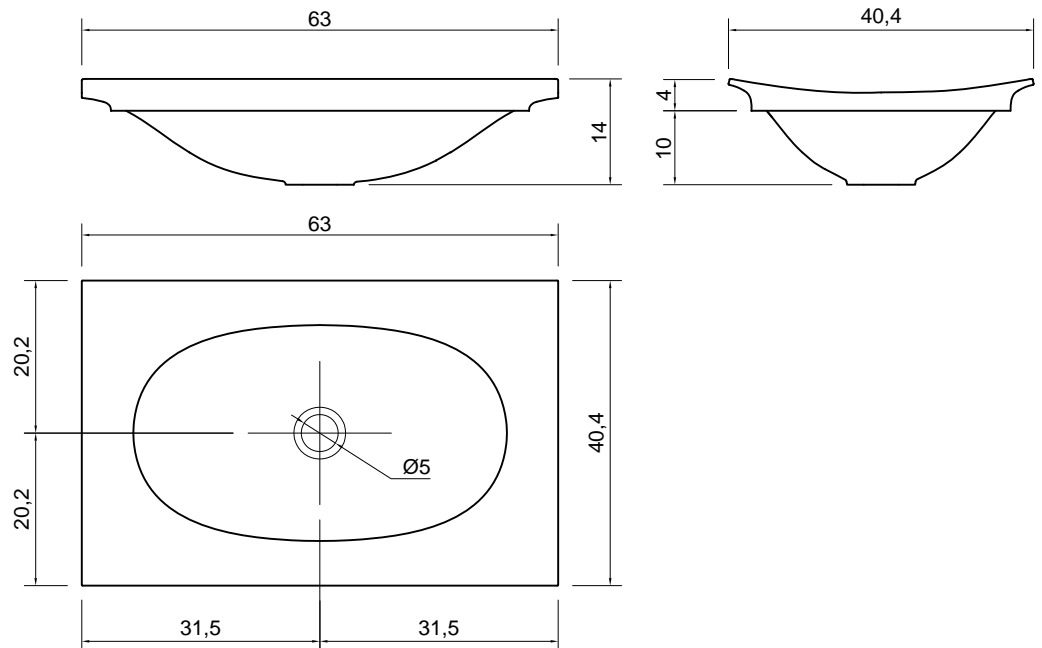

FOGLIO

Articolo: FOGLIO63
Materiale: Ceramilux
Troppopieno: NO
Peso lordo: kg 9 ca.
Peso netto: kg 7 ca.
Dimensione imballo: cm 70 x 47 x 21

Descrizione: Lavabo rettangolare sopra piano ad incasso in Ceramilux, completo di piletta con scarico libero e raccordo per sifone.

Article: FOGLIO63
Material: Ceramilux
Overflow: NO
Gross weight: kg 9 ca.
Net weight: kg 7 ca.
Packing dimensions: cm 70 x 47 x 21

Description: Rectangular encased Ceramilux sink, complete with drain pipe fitting and open plug.