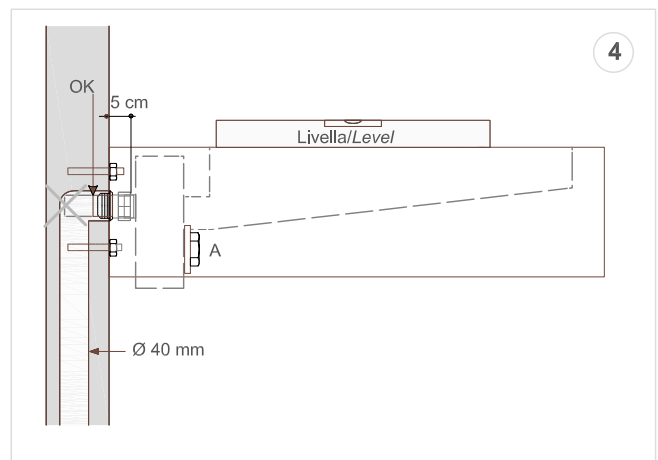

SLOT - Installazione lavabo Slot 21/22/23/AD/BD/XL con sifone integrato a scomparsa / Installation diagram Slot 21/22/23/AD/BD/XL sinks with hidden drain

1. **1.** Predisporre i fori per il fissaggio a muro in base al modello di lavabo prescelto. I lavabi sono provvisti di staffe di fissaggio in acciaio inox integrate (Fig. 1), fare attenzione ad allineare i fori in modo che il fissaggio risulti perfettamente in bolla.
2. **N.B.** La posizione dello scarico dello scarico è decentrata di cm 7 rispetto al centro del lavabo.
3. **2.** Provvedere al fissaggio del lavabo con le apposite viti in dotazione e all'innesto del raccordo di scarico nel tubo di scarico principale. Si prega di non forzare esageratamente i fissaggi per non danneggiare il lavabo.
4. **IMPORTANTE:** vista la particolare conformazione del sistema di sifonaggio integrata al lavabo si raccomanda di fissare il lavabo perfettamente in bolla in ogni direzione.
5. **3.** Applicare del lubrificante nell'apposito morsetto di innesto in gomma fissato al tubo di scarico. Fissare un manicotto di prolunga allo scarico del lavabo, e tagliarlo alla lunghezza idonea per l'innesto.
6. **4.** Dopo aver fissato il lavabo verificare il corretto funzionamento e il serraggio del tappo di chiusura.

Lavabo singolo con sifone integrato

Il lavabo deve essere collegato alla colonna di scarico calcolando la ventilazione necessaria per l'elemento sifonante (vedere SCHEMA IMPIANTO IDRAULICO). Nel caso non fosse possibile realizzare una idonea condotta di ventilazione, viste le caratteristiche del sistema sifonante integrato, si consiglia di usare l'articolo MYSLOT.

Doppio lavabo con sifone integrato

I lavabi devono essere collegati alla colonna di scarico singolarmente, come se fossero indipendenti, calcolando la ventilazione per ciascun singolo elemento sifonante (vedere SCHEMA IMPIANTO IDRAULICO). Nel caso che non fosse realizzabile, si consiglia di usare l'articolo MYSLOT.

1. **1.** Prepare the holes for the fixings in the wall depending on the type of sink selected. The sinks are supplied with integrated supports in stainless steel (Fig. 1), carefully align the holes so the supports are perfectly leveled.
2. **P.S.** The position of the drain is off center 7 cm. (see image).
3. **2.** Fix the sink to the wall with the appropriate screws provided and to the connecting drain pipe. Do not excessively force the hardware to prevent damaging the sink.
4. **IMPORTANT:** because of the particular conformation of the incorporated drainage system the sink must be installed completely leveled in each direction.
5. **3.** Apply a lubricant to the rubber connecting pipe attached to the drain pipe. Fix an extension muff to the drain pipe of the sink and cut to the length needed for insertion into the wall.
6. **4.** After having installed the sink verify its correct operation and that the cap is fastened tightly A.

Single sink with incorporated trap

The sink must be connected to the drain calculating the necessary ventilation (see Plumbing Scheme). In the case that this is not possible we advise using Art. MYSLOT.

Double sink with incorporated trap