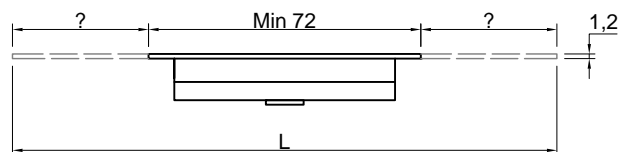

MYSLOT

Materiale: Corian
Troppopieno: NO

Descrizione: Top con lavabo integrato sopraiano in Corian spess. 12 mm, con sistema di scaricopredisposto per sifone.

Material: Corian
Overflow: NO

Description: Top with integrated sink in Corian 12 mm thick, with drain prepared for siphon.

L (cm)	Peso lordo (kg) Gross weight (kg)	Peso netto (kg) Net weight (kg)	Dimensione imballo (cm) Packing dimensions (cm)		
			L	H	P
72	15	13,5	76	14	58
74,4	15,5	14	78,4	14	58
81	16	14,5	85	14	58
83,4	16,5	15	87,4	14	58
90	17,5	15,5	94	14	58
92,4	18	16	96,4	14	58
99	18,5	16,5	103	14	58
101,4	19	17	105	14	58
108	19,5	17,5	112	14	58
110,4	20	18	114,4	14	58
117	20,5	18,5	121	14	58
119,4	21	19	123,4	14	58
126	32	19,5	130	14	58
128,4	33	20	132,4	14	58
135	34,5	20,5	139	14	58
137,4	35	21	141,4	14	58
144	36	21,5	148	14	58
146,4	37	22	150,4	14	58
153	38	22,5	157	14	58
155,4	38,5	23	159,4	14	58
162	40,5	24	166	14	58
164,4	40,5	24	168,4	14	58
171	43	25,5	175	14	58
173,4	43,5	26	177,4	14	58
180	46	27,5	184	14	58
182,4	47	28,5	186,4	14	58
189	49	30	193	14	58
191,4	51	31	195,4	14	58
198	53	32,5	202	14	58
200,4	54	33,5	204,4	14	58
207	56	35	211	14	58
209,4	58	36	213,4	14	58
216	60	37,5	220	14	58
218,4	61,5	39	222,4	14	58
227,4	65	41	231,4	14	58
236,4	67,5	43	240,4	14	58
245,4	70,5	45	249,4	14	58
254,4	73,5	47	258,4	14	58
263,4	77	49,5	267,4	14	58
272,4	80	51,5	276,4	14	58
281,4	83,5	54	285,4	14	58
290,4	87	56,5	294,4	14	58
299,4	90	58,5	303,4	14	58