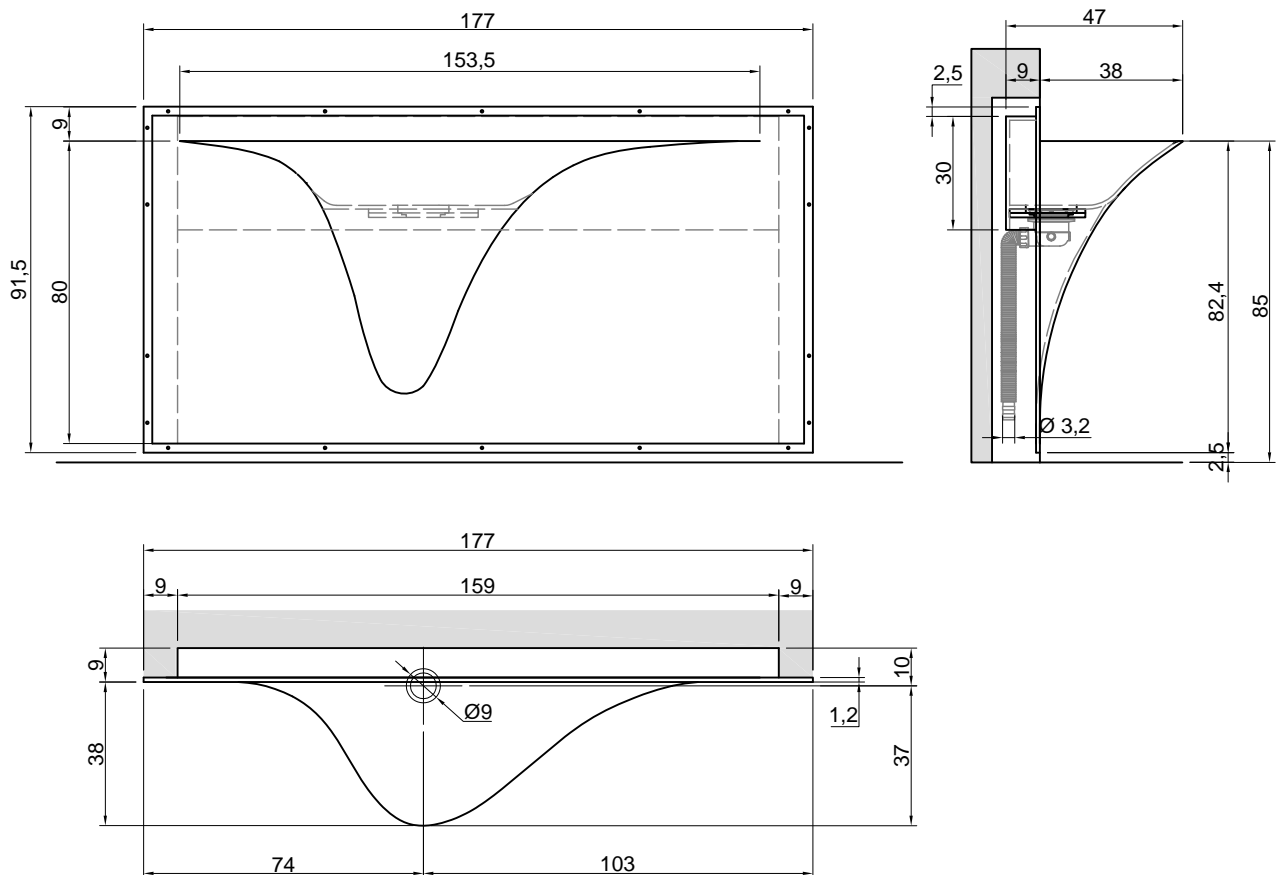

SILENZIO

Articolo: SILENZIO / SILENZIOL
Materiale: Corian
Trooppieno: NO
Portata: l/s 0,52
Peso lordo: kg 120 ca.
Peso netto: kg 55 ca.
Dimensione imballo: cm 187 x 99 x 67

Descrizione: Lavabo da incasso a parete in Corian, con o senza illuminazione a led, completo di piletta ispezionabile, sifone e tubo flessibile.

Article: SILENZIO / SILENZIOL
Material: Corian
Overflow: NO
Flow rate: l/s 0,52
Gross weight: kg 120 ca.
Net weight: kg 55 ca.
Packing dimensions: cm 187 x 99 x 67

Description: Encased Corian sink with or without led lighting, complete with inspectable drain, trap and flexible hose.