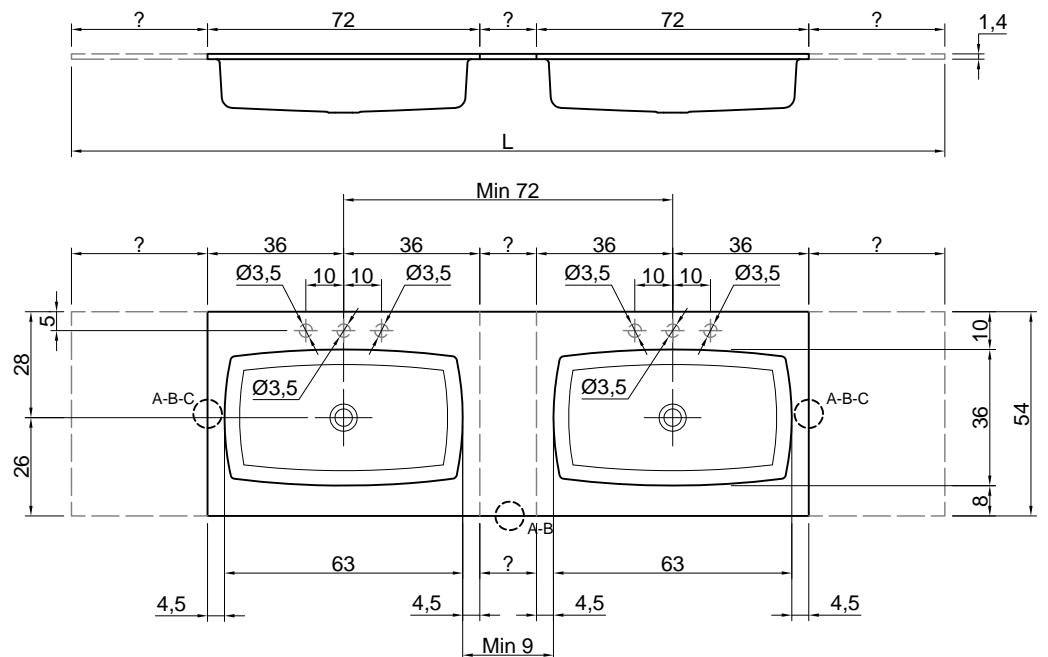

EXELEN - PIANA
art. CP154 + GEMMA

L
da 146,4 cm a 299,4 cm
from 146,4 cm to 299,4 cm

LUNARIA
art. CP144 + GEMMA

L
da 144 cm a 216 cm
from 144 cm to 216 cm

PANTA REI
art. CP254 + GEMMA

L
da 144 cm a 216 cm
from 144 cm to 216 cm