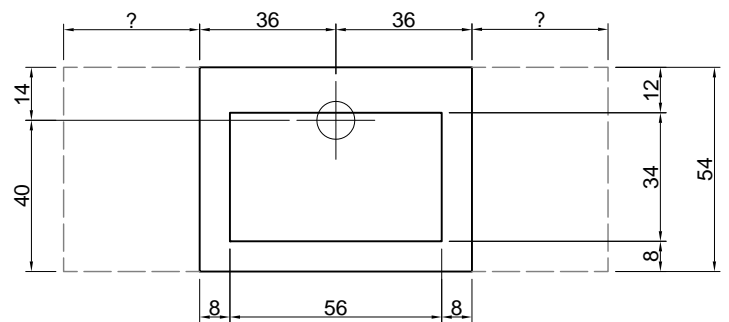

Material: Corian

Overflow: NO

Description: Top with integrated sink completely in Corian 125 mm thick with drain prepared for siphon that can be wall mounted or used on furniture.

L (cm)	Peso lordo (kg) Gross weight (kg)	Peso netto (kg) Net weight (kg)	Dimensione imballo (cm) Packing dimensions (cm)		
			L	H	P
72	21	18,5	76	14	58
81	22	20	85	14	58
90	24	21	94	14	58
99	25	22,5	103	14	58
108	26	23,5	112	14	58
117	27	24,5	121	14	58
126	40	26	130	14	58
135	41	27	139	14	58
144	44	28,5	148	14	58
153	46	29,5	157	14	58
162	48	31	166	14	58
171	50	32	175	14	58
180	52	33,5	184	14	58
189	54	34,5	193	14	58
198	56	35,5	202	14	58
207	59	37	211	14	58
216	60	38	220	14	58
225	63	39,5	229	14	58
234	65	40,5	238	14	58
243	67	42	247	14	58
252	69	43	256	14	58
261	71	44,5	265	14	58
270	73	45,5	274	14	58
279	75	46,5	283	14	58
288	77	48	292	14	58
297	79	49	301	14	58