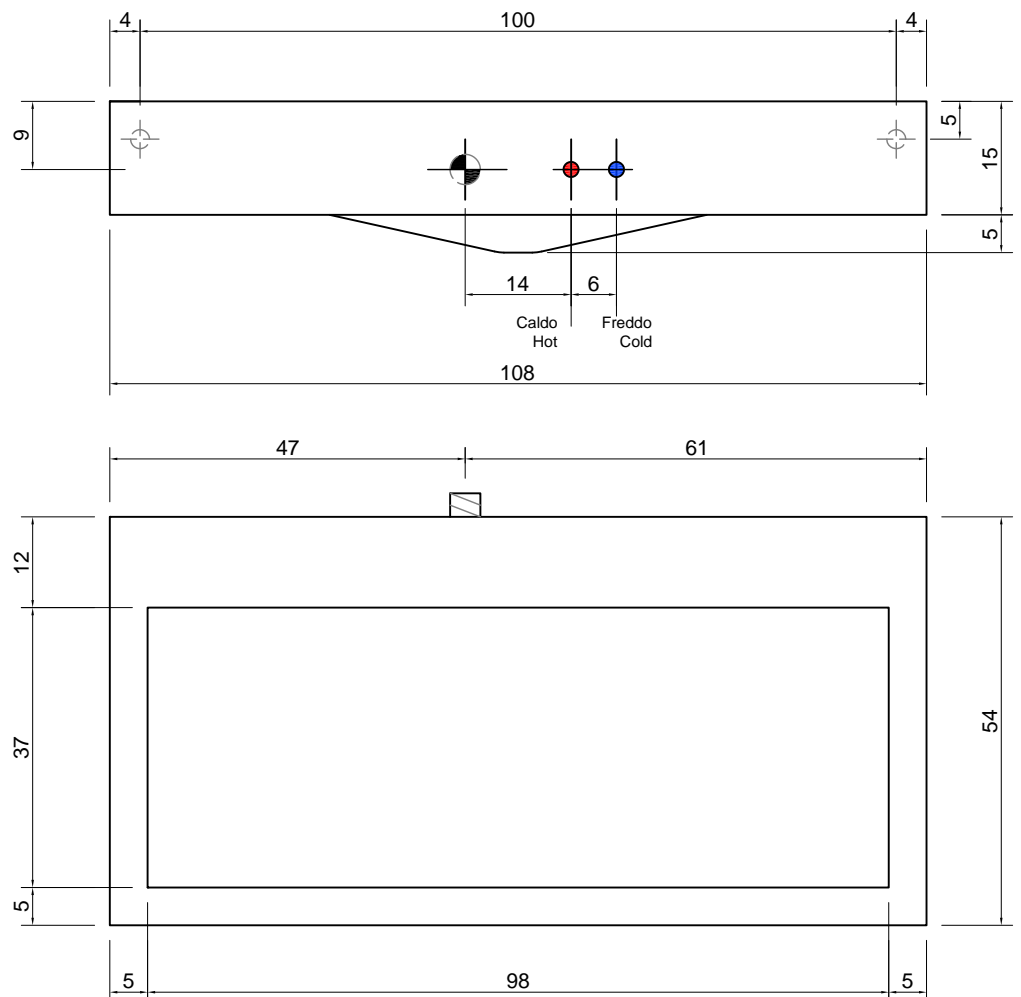

Da installare solo se l'impianto idraulico è stato eseguito come da nostro schema allegato
To be installed only if plumbing is done as per our instructions attached