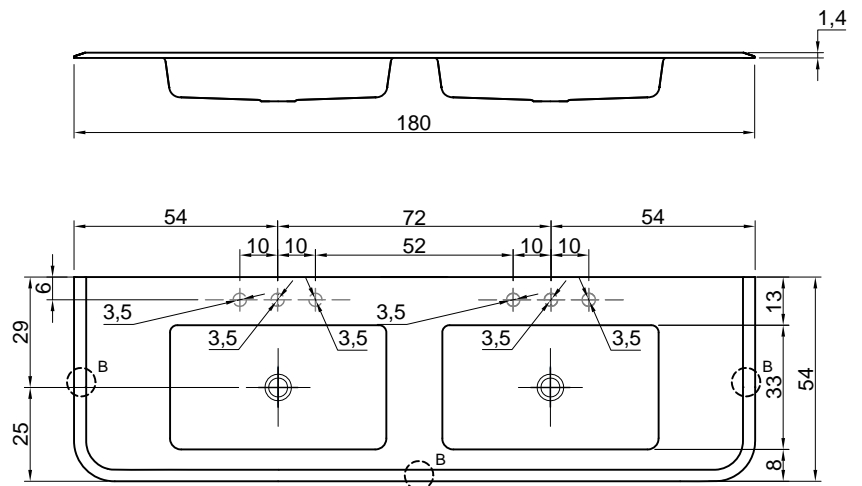

ACCORDO

Articolo: ACCORDO1180
Materiale: CRISTALPLANT® biobased
Troppopieno: NO
Peso lordo: kg 31 ca.
Peso netto: kg 27 ca.
Dimensione imballo: cm 194 x 27 x 66

Descrizione: Top con doppio lavabo integrato in Cristalplant spess.14 mm, completo di piletta con scarico libero e raccordo per sifone abbinabile solo con consolle Art. ACCORDO180.

Article: ACCORDO1180
Material: CRISTALPLANT® biobased
Overflow: NO
Gross weight: kg 31 ca.
Net weight: kg 27 ca.
Packing dimensions: cm 194 x 27 x 66

Description: Top with double integrated sink in Cristalplant 14 mm thick, complete with drain pipe fitting and plug compatible only with console Art. ACCORDO180.

art. ACCORDO1180