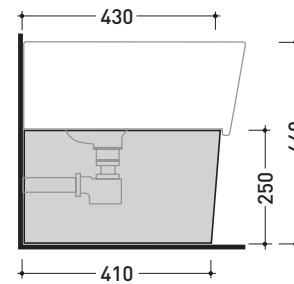

Technical accessories: **Short chrome siphon for bidet** (SIFB/CR)
Stop & Go drain (PLSG)
Two piece set chrome tap filters (RF026 - RF027)

Package dim. **58 x 36,5 x 36 cm** | Weight **19,4 kg** | Pz. Pallet n° **15**
wc

Package dim. **44 x 31 x 31 cm** | Weight **5,5 kg** | Pz. Pallet n° -
base

vista zenitale / zenital view

vista laterale / lateral view

sezione longitudinale / section

vista retro / back view

size in mm

january 2014