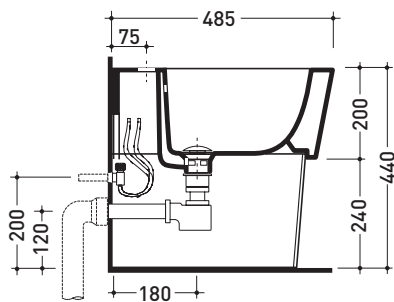

Technical accessories: **Short chrome siphon for bidet** (SIFB/CR)
Stop & Go drain (PLSG)
Two piece set chrome tap filters (RF026 - RF027)

Package dim. **58 x 36,5 x 36 cm** | Weight **19,4 kg** | Pz. Pallet n° **15**
wc

Package dim. **44 x 31 x 31 cm** | Weight **5,5 kg** | Pz. Pallet n° -
base

vista zenitale / zenital view

vista laterale / lateral view

sezione longitudinale / section

vista retro / back view

size in mm

january 2014