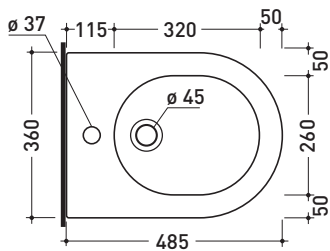

Technical accessories: **Short chrome siphon for bidet** (SIFB/CR)
Stop & Go drain (PLSG)
Two piece set chrome tap filters (RF026 - RF027)

Package dim. **58 x 36,5 x 36 cm** | Weight **19,4 kg** | Pz. Pallet n° **15**
wc

Package dim. **44 x 31 x 31 cm** | Weight **5,5 kg** | Pz. Pallet n° -
base

vista zenitale / zenital view

vista laterale / lateral view

sezione longitudinale / section

vista retro / back view

size in mm

january 2014