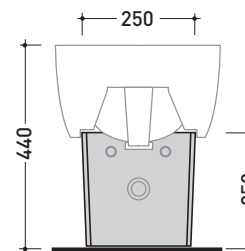

Technical accessories: **Short chrome siphon for bidet** (SIFB/CR)
Stop & Go drain (PLSG)
Two piece set chrome tap filters (RF026 - RF027)

Package dim. **58 x 36,5 x 36 cm** | Weight **19,4 kg** | Pz. Pallet n° **15**
wc

Package dim. **44 x 31 x 31 cm** | Weight **5,5 kg** | Pz. Pallet n° -
base

vista zenitale / zenital view

vista laterale / lateral view

sezione longitudinale / section

vista retro / back view

size in mm

january 2014