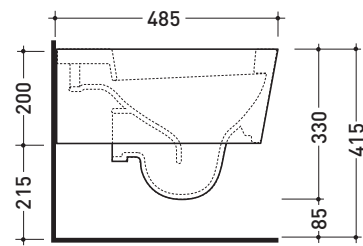

design **GIULIO CAPPELLINI** e **ROBERTO PALOMBA**

1999

5064 Mini Link

Vaso sospeso

Complementi: Coprivaso legno e poliestere (5051CW01)
 Coprivaso avvolgente in termoindurente (5051CW02)
 Coprivaso avvolgente in termoindurente a discesa rallentata (5051CW03)
 Coprivaso SLIM in termoindurente (5051CW04)
 Coprivaso SLIM in termoindurente a discesa rallentata (5051CW05)
 Accessori linea TWO - HOOP - NOKE' - FOLD

Accessori tecnici: Staffa di fissaggio universale per vasi e bidet sospesi (41/P)

Dim. Imballo 58 x 36,5 x 36 cm | Peso 21 kg | Pz. Pallet n° 15

vista zenitale / zenital view

vista laterale / lateral view

sezione longitudinale / section

vista retro / back view

dimensioni in mm

gennaio 2014

CERAMICA: finiture lucide

CERAMICA: finiture opache