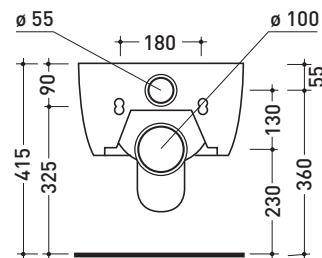

Accessori tecnici: Staffa di fissaggio universale per vasi e bidet sospesi (41/P)

Dim. Imballo 58 x 36,5 x 36 cm | Peso 21 kg | Pz. Pallet n° 15

vista zenitale / zenital view

vista laterale / lateral view

sezione longitudinale / section

vista retro / back view

dimensioni in mm

gennaio 2014

CERAMICA: finiture lucide

CERAMICA: finiture opache