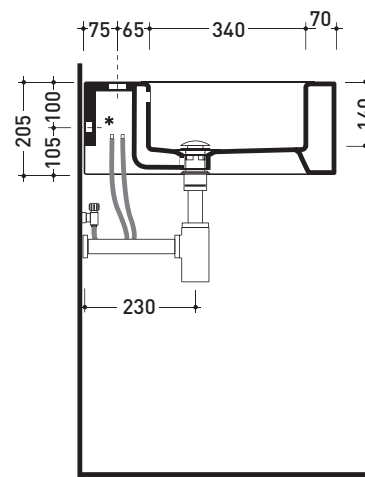

Accessori tecnici: **Sifone cromo (SIFL/CR) - Sifone telescopico cromo (SIFL066)**
Piletta Stop & Go (PLSG)
Set 2 pezzi rubinetto filtro cromo (RF026 - RF027)
Kit fissaggio parete (9002)

Dim. Imballo 62,5 x 25 x 60 cm | Peso 30 kg | Pz. Pallet n° 12

vista zenitale / zenital view

* **ATTENZIONE:** questo lavabo va fissato a parete
ATTENTION: this basin is only wall mount

vista laterale / side view

vista frontale / frontal view

sezione longitudinale / section

dimensioni in mm

gennaio 2014

CERAMICA: finiture lucide

CERAMICA: finiture opache