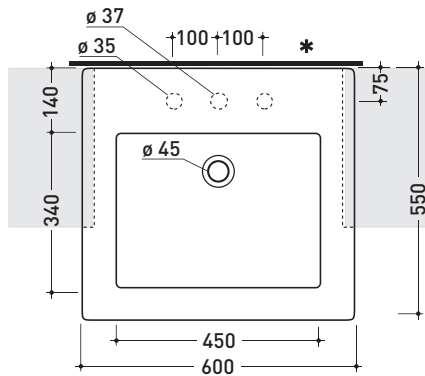

design **GIULIO CAPPELLINI** e **ROBERTO PALOMBA**

1997

5053 Acquagrande 60

Lavabo 60 - semincasso

Complementi: **Composizione Set (MAS60)**
Rubinetti lavabo linea ONE - NOKE' - SI - FOLD
Accessori linea TWO - HOOP - NOKE' - FOLD

Accessori tecnici: **Sifone cromo (SIFL/CR) - Sifone telescopico cromo (SIFL066)**
Piletta Stop & Go (PLSG)
Set 2 pezzi rubinetto filtro cromo (RF026 - RF027)
Kit fissaggio parete (9002)

Dim. Imballo 62,5 x 25 x 60 cm | Peso 30 kg | Pz. Pallet n° 12

vista zenitale / zenital view

* **ATTENZIONE:** questo lavabo va fissato a parete
ATTENTION: this basin is only wall mount

vista laterale / side view

vista frontale / frontal view

sezione longitudinale / section

dimensioni in mm

gennaio 2014

CERAMICA: finiture lucide

CERAMICA: finiture opache