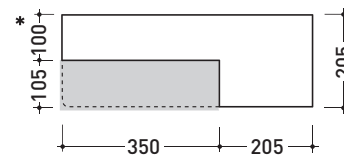

design **GIULIO CAPPELLINI** e **ROBERTO PALOMBA**

1997

5053 Acquagrande 60

Lavabo 60 - semincasso

Complementi: **Composizione Set (MAS60)**
Rubinetti lavabo linea ONE - NOKE' - SI - FOLD
Accessori linea TWO - HOOP - NOKE' - FOLD

Accessori tecnici: **Sifone cromo (SIFL/CR) - Sifone telescopico cromo (SIFL066)**
Piletta Stop & Go (PLSG)
Set 2 pezzi rubinetto filtro cromo (RF026 - RF027)
Kit fissaggio parete (9002)

Dim. Imballo 62,5 x 25 x 60 cm | Peso 30 kg | Pz. Pallet n° 12

vista zenitale / zenital view

* **ATTENZIONE:** questo lavabo va fissato a parete
ATTENTION: this basin is only wall mount

vista laterale / side view

vista frontale / frontal view

sezione longitudinale / section

dimensioni in mm

gennaio 2014

CERAMICA: finiture lucide

CERAMICA: finiture opache