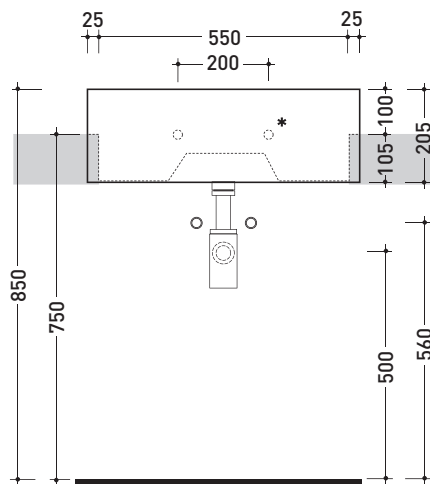

Accessori tecnici: **Sifone cromo (SIFL/CR) - Sifone telescopico cromo (SIFL066)**
Piletta Stop & Go (PLSG)
Set 2 pezzi rubinetto filtro cromo (RF026 - RF027)
Kit fissaggio parete (9002)

Dim. Imballo 62,5 x 25 x 60 cm | Peso 30 kg | Pz. Pallet n° 12

vista zenitale / zenital view

* **ATTENZIONE:** questo lavabo va fissato a parete
ATTENTION: this basin is only wall mount

vista laterale / side view

vista frontale / frontal view

sezione longitudinale / section

dimensioni in mm

gennaio 2014

CERAMICA: finiture lucide

CERAMICA: finiture opache