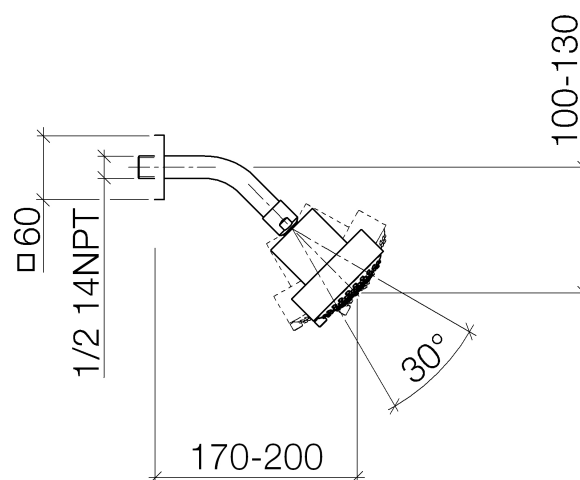

### Specifiche di prodotto

- sporgenza 170-200 mm
- rosetta 60 x 60 mm
- bocca orientabile di 30°
- sistema anticalcare
- snodo sferico 25° (in ogni direzione)
- portata max 9 l/min
- ingresso 1/2"
- regolabile a tre getti (getto normale, getto soft, getto massaggio)

### Superfici

- |                   |             |
|-------------------|-------------|
| • cromato         | 28508980-00 |
| • platinato opaco | 28508980-06 |

**Vista esplosa**

**Quantitativo d'ordine**

<b>No.</b>	<b>Numero articolo</b>	<b>Denominazione</b>	<b>Quantità parti necessarie</b>
<b>1</b>	092798003ff	rosetta	1
<b>2</b>	09311104890	perno	1
<b>3</b>	09141009890	guarnizione	1
<b>4</b>	091103011ff	attacco	1
<b>5</b>	04121111000ff	doccia	1