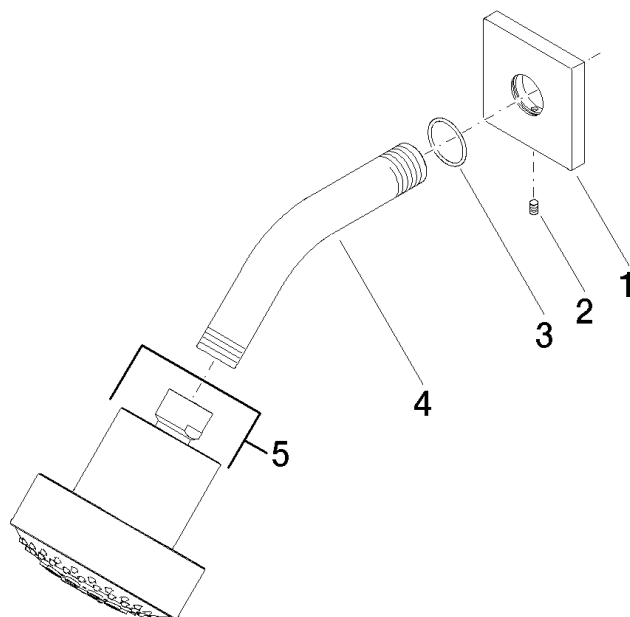

### Specifiche di prodotto

- sporgenza 170-200 mm
- rosetta 60 x 60 mm
- bocca orientabile di 30°
- sistema anticalcare
- snodo sferico 25° (in ogni direzione)
- portata max 9 l/min
- ingresso 1/2"
- regolabile a tre getti (getto normale, getto soft, getto massaggio)

### Superfici

- |                   |             |
|-------------------|-------------|
| • cromato         | 28508980-00 |
| • platinato opaco | 28508980-06 |

**Vista esplosa**

**Quantitativo d'ordine**

<b>No.</b>	<b>Numero articolo</b>	<b>Denominazione</b>	<b>Quantità parti necessarie</b>
<b>1</b>	092798003ff	rosetta	1
<b>2</b>	09311104890	perno	1
<b>3</b>	09141009890	guarnizione	1
<b>4</b>	091103011ff	attacco	1
<b>5</b>	04121111000ff	doccia	1