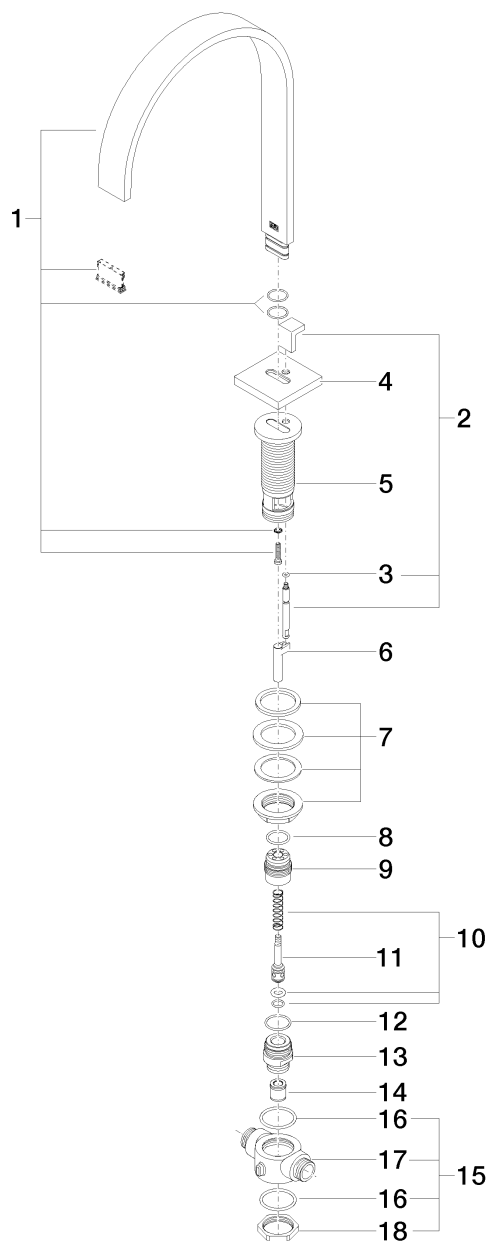

Specifiche di prodotto

- **sporgenza 220 mm**
 - bocca fissa
 - Bocca non limitata
 - valvola antiriflusso nell'uscita doccetta
 - deviatore automatico vasca/doccia
 - rosetta 60 x 60 mm
 - altezza rubinetteria 300 mm
 - altezza fino al rompigitto 170 mm
 - diametro foro 32 mm
 - montaggio bordo vasca
- Sistema di sicurezza antiriflusso.

Superfici

- | | |
|-------------------|-------------|
| • cromato | 13512782-00 |
| • platinato opaco | 13512782-06 |
| • platinato | 13512782-08 |
| • Cyprum | 13512782-49 |

Vista esplosa

Quantitativo d'ordine

No.	Numero articolo	Denominazione	Quantità parti necessarie
1	90282217200ff	bocca di erogazione	1
2	04207803000ff	astina	1
3	09141011390	guarnizione	1
4	092767007ff	rosetta	1
5	09300108990	adattatore	1
6	09172006790	sostegno	1
7	0423100090190	set di fissaggio	1
8	09141012290	guarnizione	1
9	09240310590	ugello	1
10	9016020230090	molla	1
11	093109032ff	astina	1
12	09141005690	guarnizione	1
13	09240310690	ugello	1
14	09230104090	valvola di non ritorno	1
15	0417110430090	distributore	1
16	09141010190	guarnizione	1
17	09171104390	distributore	1
18	09231003290	dado	1

Diagramma di flusso