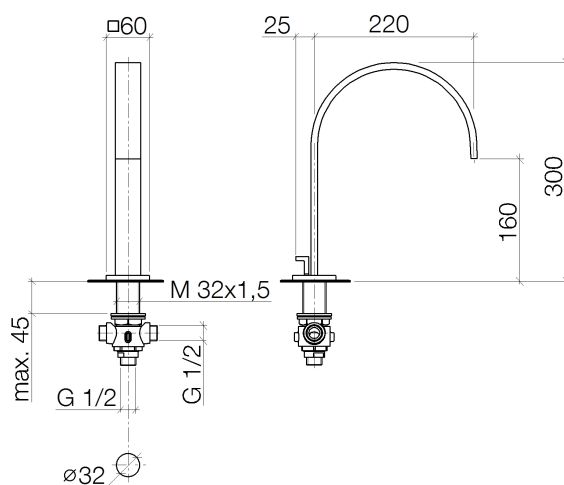

Specifiche di prodotto

- **sporgenza 220 mm**
 - bocca fissa
 - Bocca non limitata
 - valvola antiriflusso nell'uscita doccetta
 - deviatore automatico vasca/doccia
 - rosetta 60 x 60 mm
 - altezza rubinetteria 300 mm
 - altezza fino al rompigitto 170 mm
 - diametro foro 32 mm
 - montaggio bordo vasca
- Sistema di sicurezza antiriflusso.

Superfici

- | | |
|-------------------|-------------|
| • cromato | 13512782-00 |
| • platinato opaco | 13512782-06 |
| • platinato | 13512782-08 |
| • Cyprum | 13512782-49 |

Vista esplosa

Quantitativo d'ordine

No.	Numero articolo	Denominazione	Quantità parti necessarie
1	90282217200ff	bocca di erogazione	1
2	04207803000ff	astina	1
3	09141011390	guarnizione	1
4	092767007ff	rosetta	1
5	09300108990	adattatore	1
6	09172006790	sostegno	1
7	0423100090190	set di fissaggio	1
8	09141012290	guarnizione	1
9	09240310590	ugello	1
10	9016020230090	molla	1
11	093109032ff	astina	1
12	09141005690	guarnizione	1
13	09240310690	ugello	1
14	09230104090	valvola di non ritorno	1
15	0417110430090	distributore	1
16	09141010190	guarnizione	1
17	09171104390	distributore	1
18	09231003290	dado	1

Diagramma di flusso